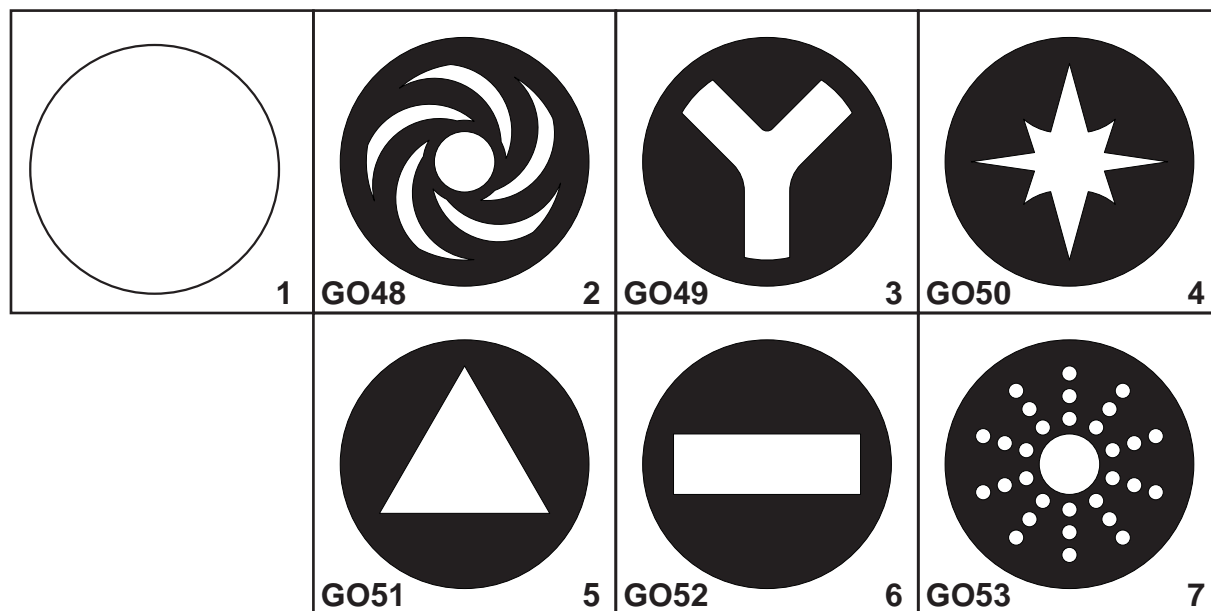

i Spot Flex

rotating gobo wheel 1

Gobo size	external Ø (mm)	image Ø (mm)
undefined	32,8	32,8mm
metal	33	28
glass	32,8	28

rotating gobo wheel 2

Gobo size	external Ø (mm)	image Ø (mm)
undefined	32,8	32,8mm
metal	33	28
glass	32,8	28

MODIFICHE			 VIA INGHILTERRA ZONA IND. EST CASTEL GOFFREDO (MN) ITALIA	Descrizione: ruote gobo/ gobo wheels iSPOT FLEX	
					Questo disegno non può essere copiato, riprodotto, mostrato a terzi senza nostra autorizzazione
			Scala: 1:1	DISEGNATORE: Max	DATA: 21/05/2003
	No.	Data	Stampare sempre senza adattare al foglio	VERIFICATO:	DATA: 21/05/2003

i Spot Flex

effects wheel

Gobo size	external Ø (mm)	image Ø (mm)
undefined	32,8	32,8mm
metal	33	28
glass	32,8	28

MODIFICHE			 VIA INGHILTERRA ZONA IND. EST CASTEL GOFFREDO (MN) ITALIA			Descrizione: ruota effetti/ effects wheel iSPOT FLEX	
	Questo disegno non può essere copiato, riprodotto, mostrato a terzi senza nostra autorizzazione						
	1	19/09/2003	Scala: 1:1	DISEGNATORE: Max	DATA: 21/05/2003		Approvato il:
	No.	Data	<small>Stampare sempre senza adattare al foglio</small>	VERIFICATO:	DATA:	19/092003	