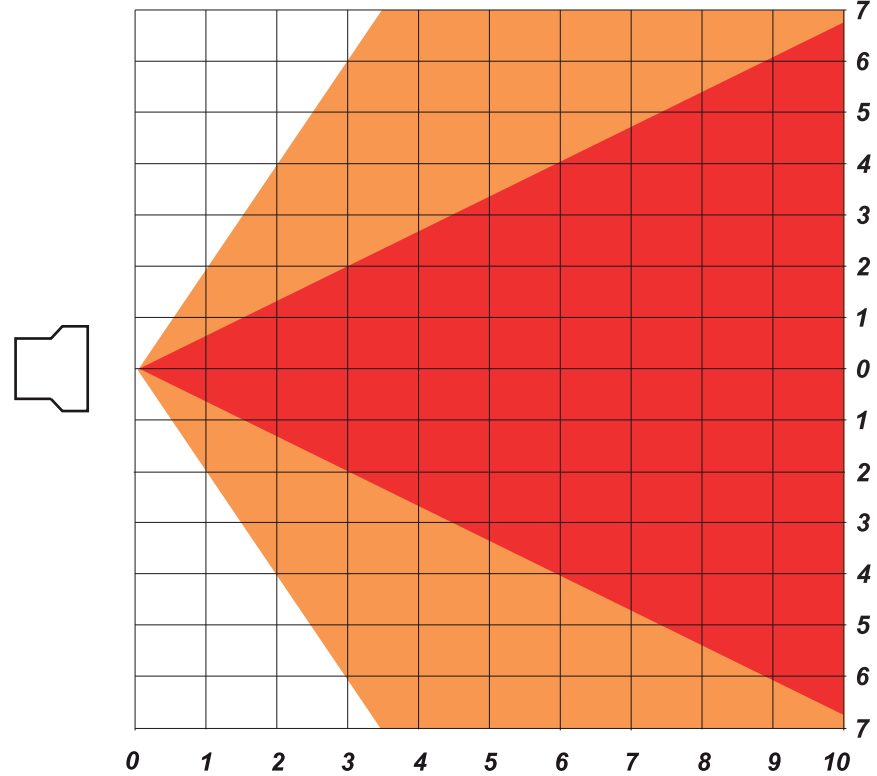

Distance (m.)	1	2	3	4	5	6	7	8	9	10
FULL	3884	971	432	243	155	108	79	61	48	39
RED	621	155	69	39	25	17	13	10	8	6
GREEN	893	223	99	56	36	25	18	14	11	9
BLUE	231	58	26	14	9	6	5	4	3	2
WHITE	2026	506	225	127	81	56	41	32	25	20
1/2 peak angle \varnothing (m.)	1.35	2.70	4.05	5.40	6.75	8.09	9.44	10.79	12.14	13.49
1/10 peak angle \varnothing (m.)	3.14	6.28	9.42	12.56	15.70	18.84	21.98	25.11	28.25	31.39

1/2 peak angle: 68°

1/10 peak angle: 115°

Via Carpenedolo, 90 - 46043 - Castiglione delle Stiviere (Mantova) Italy
 Ph. +39 0376 1514412 - Fax. +39 0376 1514380
 info@coemar.com

Duplication of this drawing, either full or in part, is strictly prohibited without prior written authorization from coemar.
 Questo disegno non può essere copiato, riprodotto, mostrato a terzi senza nostra autorizzazione