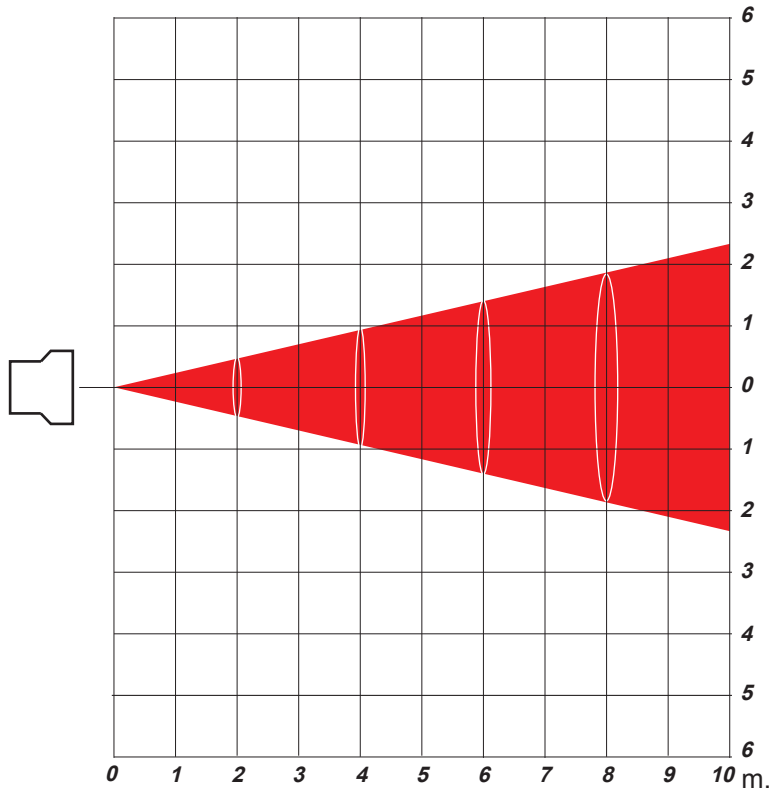

Profile 26°/40°- Zoom min.

Distance (m.)	1	2	3	4	5	6	7	8	9	10
Luminous emittance (Lux)	38880	9720	4320	2430	1555	1080	793	608	480	389
σ (m)	0.46	0.92	1.39	1.85	2.31	2.77	3.23	3.69	4.16	4.62

Angle: 26°

Profile 26/40°- Zoom max.

Distance (m.)	1	2	3	4	5	6	7	8	9	10
Luminous emittance (Lux)	23616	5904	2624	1476	945	656	482	369	292	236
σ (m)	0.73	1.46	2.18	2.91	3.64	4.37	5.10	5.82	6.55	7.28

Angle: 40°

Tel: +39 (0)376 1514412 www.coemar.com
info@coemar.com