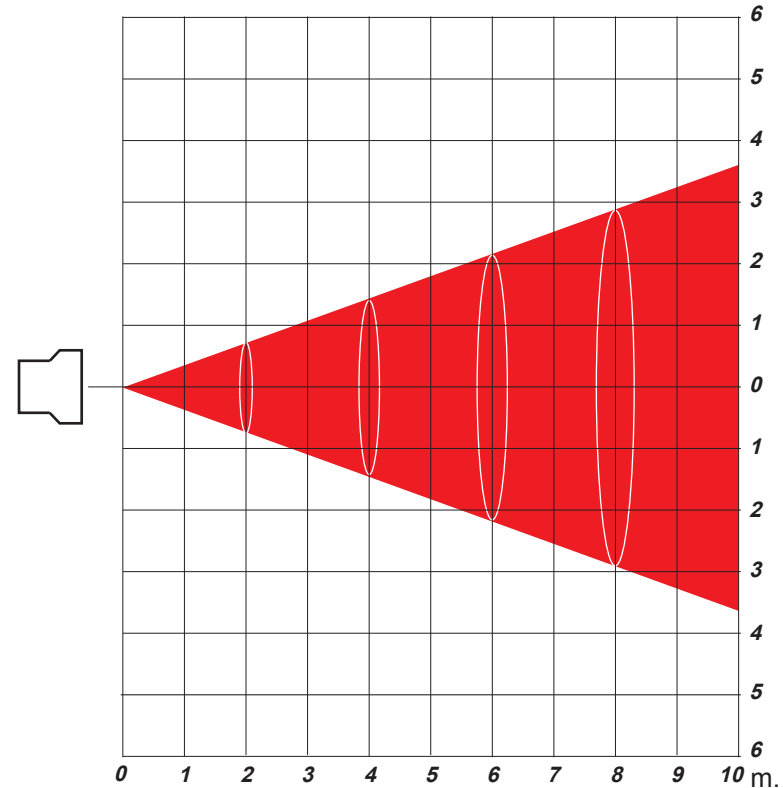

Profile 26°/40°- Zoom min.

Distance (m.)	1	2	3	4	5	6	7	8	9	10
Luminous emittance (Lux)	38880	9720	4320	2430	1555	1080	793	608	480	389
σ (m)	0.46	0.92	1.39	1.85	2.31	2.77	3.23	3.69	4.16	4.62

Angle: 26°

Profile 26/40°- Zoom max.

Distance (m.)	1	2	3	4	5	6	7	8	9	10
Luminous emittance (Lux)	23616	5904	2624	1476	945	656	482	369	292	236
σ (m)	0.73	1.46	2.18	2.91	3.64	4.37	5.10	5.82	6.55	7.28

Angle: 40°

Tel: +39 (0)376 1514412 www.coemar.com
info@coemar.com