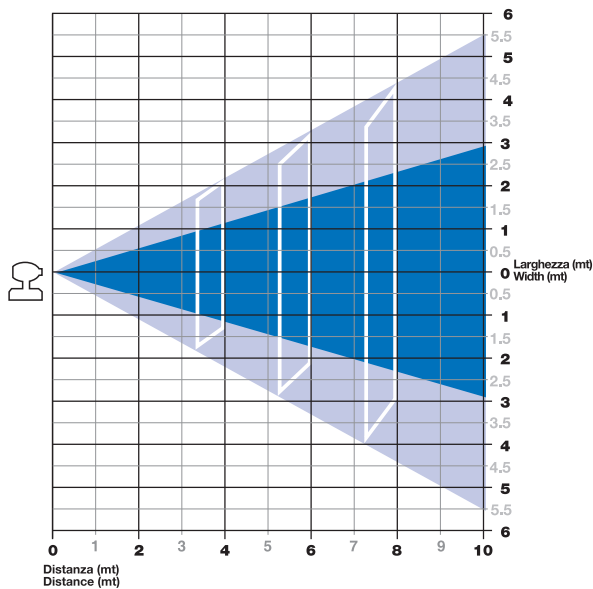

Strip lite led RGB 1 m

lens 12°

distanza distance (mt)	1	2	3	4	5	6	7	8	9	10
Red	840	387	229	151	106	75	58	46	38	32
Green	1375	618	336	216	160	112	85	66	55	46
Blue	183	82	46	29	20	13	11	9	7	5

Resa Luminosa
Light output
(lux)

Horizontal Beam

1/2 PEAK ANGLE 17°
1/10 PEAK ANGLE 35°

Vertical Beam

1/2 PEAK ANGLE 12°
1/10 PEAK ANGLE 29°

Strip lite led RGB 1 m

lens 35°

distanza distance (mt)	1	2	3	4	5	6	7	8	9	10
Red	400	169	91	55	37	25	17	14	12	10
Green	700	250	134	80	52	37	27	22	18	15
Blue	94	38	18	12	7	4	3	3	2	2

Resa Luminosa
Light output
(lux)

Horizontal Beam

1/2 PEAK ANGLE 32°
1/10 PEAK ANGLE 58°

Vertical Beam

1/2 PEAK ANGLE 25°
1/10 PEAK ANGLE 50°

via Inghilterra 2/A - 46042 Castel Goffredo (Mantova) Italy
ph. +39 0376 77521 - fax +39 0376 780657
info@coemar.com