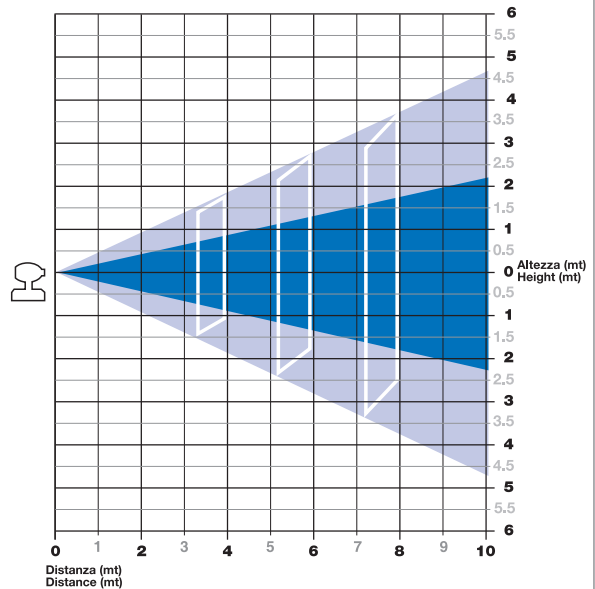

Strip lite led RGB 1 m

lens 12°

distanza distance (mt)	1	2	3	4	5	6	7	8	9	10
Red	840	387	229	151	106	75	58	46	38	32
Green	1375	618	336	216	160	112	85	66	55	46
Blue	183	82	46	29	20	13	11	9	7	5

Resa Luminosa
Light output
(lux)

Horizontal Beam

1/2 PEAK ANGLE 17°
1/10 PEAK ANGLE 35°

Vertical Beam

1/2 PEAK ANGLE 12°
1/10 PEAK ANGLE 29°

Strip lite led RGB 1 m

lens 35°

distanza distance (mt)	1	2	3	4	5	6	7	8	9	10
Red	400	169	91	55	37	25	17	14	12	10
Green	700	250	134	80	52	37	27	22	18	15
Blue	94	38	18	12	7	4	3	3	2	2

Resa Luminosa
Light output
(lux)

Horizontal Beam

1/2 PEAK ANGLE 32°
1/10 PEAK ANGLE 58°

Vertical Beam

1/2 PEAK ANGLE 25°
1/10 PEAK ANGLE 50°

via Inghilterra 2/A - 46042 Castel Goffredo (Mantova) Italy
ph. +39 0376 77521 - fax +39 0376 780657
info@coemar.com