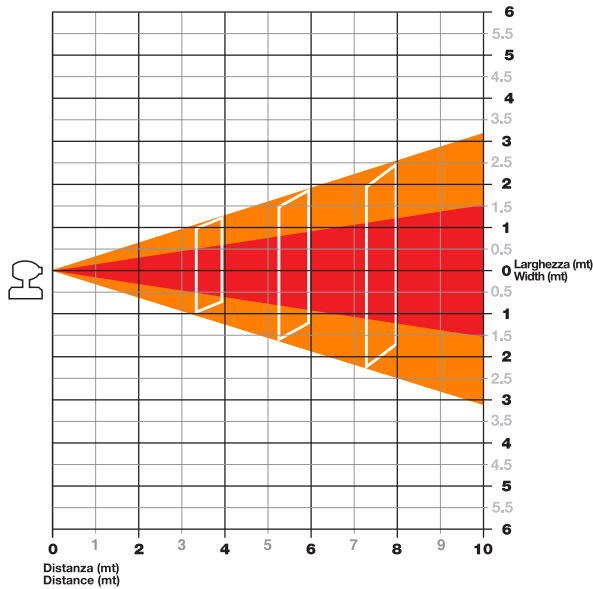

Strip lite led RGB 1 m

lens 12°

distanza distance (mt)	1	2	3	4	5	6	7	8	9	10
Red	840	387	229	151	106	75	58	46	38	32
Green	1375	618	336	216	160	112	85	66	55	46
Blue	183	82	46	29	20	13	11	9	7	5

Resa Luminosa
Light output
(lux)

Horizontal Beam

1/2 PEAK ANGLE 17°
1/10 PEAK ANGLE 35°

Vertical Beam

1/2 PEAK ANGLE 12°
1/10 PEAK ANGLE 29°

Strip lite led RGB 1 m

lens 35°

distanza distance (mt)	1	2	3	4	5	6	7	8	9	10
Red	400	169	91	55	37	25	17	14	12	10
Green	700	250	134	80	52	37	27	22	18	15
Blue	94	38	18	12	7	4	3	3	2	2

Resa Luminosa
Light output
(lux)

Horizontal Beam

1/2 PEAK ANGLE 32°
1/10 PEAK ANGLE 58°

Vertical Beam

1/2 PEAK ANGLE 25°
1/10 PEAK ANGLE 50°

via Inghilterra 2/A - 46042 Castel Goffredo (Mantova) Italy
ph. +39 0376 77521 - fax +39 0376 780657
info@coemar.com