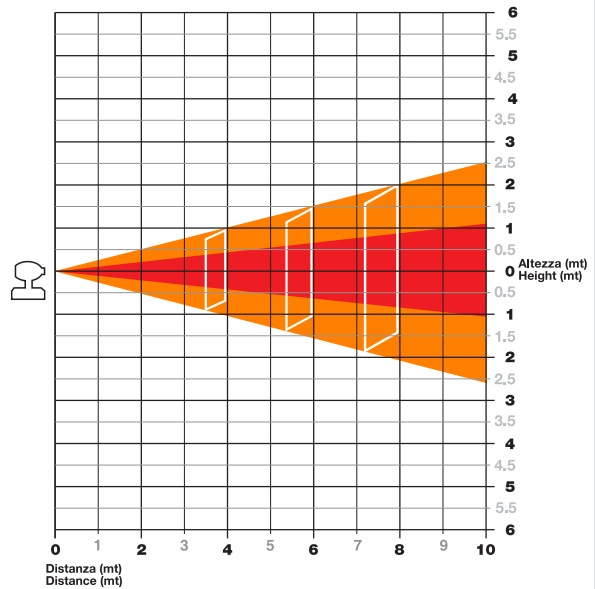

Strip lite led RGB 1 m

lens 12°

distanza distance (mt)	1	2	3	4	5	6	7	8	9	10
Red	840	387	229	151	106	75	58	46	38	32
Green	1375	618	336	216	160	112	85	66	55	46
Blue	183	82	46	29	20	13	11	9	7	5

Resa Luminosa
Light output
(lux)

Horizontal Beam

1/2 PEAK ANGLE 17°
1/10 PEAK ANGLE 35°

Vertical Beam

1/2 PEAK ANGLE 12°
1/10 PEAK ANGLE 29°

Strip lite led RGB 1 m

lens 35°

distanza distance (mt)	1	2	3	4	5	6	7	8	9	10
Red	400	169	91	55	37	25	17	14	12	10
Green	700	250	134	80	52	37	27	22	18	15
Blue	94	38	18	12	7	4	3	3	2	2

Resa Luminosa
Light output
(lux)

Horizontal Beam

1/2 PEAK ANGLE 32°
1/10 PEAK ANGLE 58°

Vertical Beam

1/2 PEAK ANGLE 25°
1/10 PEAK ANGLE 50°

via Inghilterra 2/A - 46042 Castel Goffredo (Mantova) Italy
ph. +39 0376 77521 - fax +39 0376 780657
info@coemar.com