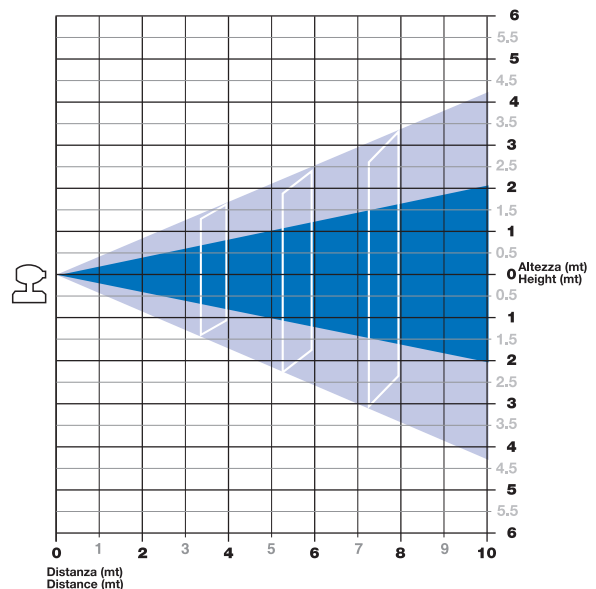

Strip lite led RGB+W 1 m

lens 12°

distanza distance (mt)	1	2	3	4	5	6	7	8	9	10
Red	500	223	128	82	58	40	29	24	19	16
Green	840	360	194	126	92	63	47	39	32	28
Blue	106	45	25	16	11	8	6	5	4	3
White	1450	715	384	282	198	147	112	92	76	64

Resa Luminosa
Light output
(lux)

Horizontal Beam

1/2 PEAK ANGLE 16°
1/10 PEAK ANGLE 34°

Vertical Beam

1/2 PEAK ANGLE 13°
1/10 PEAK ANGLE 31°

Strip lite led RGB+W 1 m

lens 35°

distanza distance (mt)	1	2	3	4	5	6	7	8	9	10
Red	236	94	45	27	18	13	9	8	6	5
Green	373	150	73	45	30	21	16	12	9	8
Blue	50	20	10	8	6	5	4	3	1	1
White	557	195	92	54	36	26	20	15	13	10

Resa Luminosa
Light output
(lux)

Horizontal Beam

1/2 PEAK ANGLE 33°
1/10 PEAK ANGLE 59°

Vertical Beam

1/2 PEAK ANGLE 23°
1/10 PEAK ANGLE 46°

via Inghilterra 2/A - 46042 Castel Goffredo (Mantova) Italy
ph. +39 0376 77521 - fax +39 0376 780657
info@coemar.com