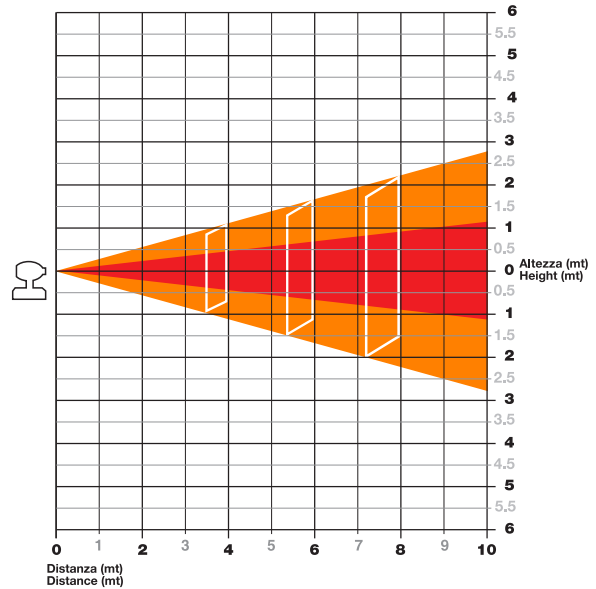

Strip lite led RGB+W 1 m

lens 12°

distanza distance (mt)	1	2	3	4	5	6	7	8	9	10
Red	500	223	128	82	58	40	29	24	19	16
Green	840	360	194	126	92	63	47	39	32	28
Blue	106	45	25	16	11	8	6	5	4	3
White	1450	715	384	282	198	147	112	92	76	64

Resa Luminosa
Light output
(lux)

Horizontal Beam

1/2 PEAK ANGLE 16°
1/10 PEAK ANGLE 34°

Vertical Beam

1/2 PEAK ANGLE 13°
1/10 PEAK ANGLE 31°

Strip lite led RGB+W 1 m

lens 35°

distanza distance (mt)	1	2	3	4	5	6	7	8	9	10
Red	236	94	45	27	18	13	9	8	6	5
Green	373	150	73	45	30	21	16	12	9	8
Blue	50	20	10	8	6	5	4	3	1	1
White	557	195	92	54	36	26	20	15	13	10

Resa Luminosa
Light output
(lux)

Horizontal Beam

1/2 PEAK ANGLE 33°
1/10 PEAK ANGLE 59°

Vertical Beam

1/2 PEAK ANGLE 23°
1/10 PEAK ANGLE 46°

via Inghilterra 2/A - 46042 Castel Goffredo (Mantova) Italy
ph. +39 0376 77521 - fax +39 0376 780657
info@coemar.com