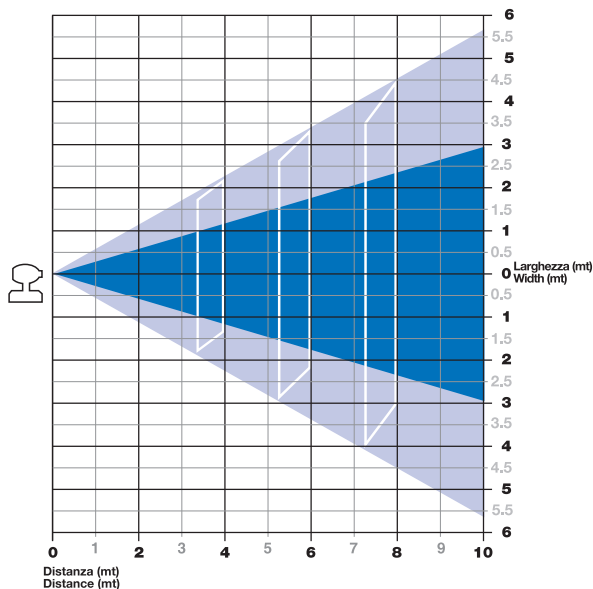

Strip lite led RGB+W 1 m

lens 12°

distanza distance (mt)	1	2	3	4	5	6	7	8	9	10
Red	500	223	128	82	58	40	29	24	19	16
Green	840	360	194	126	92	63	47	39	32	28
Blue	106	45	25	16	11	8	6	5	4	3
White	1450	715	384	282	198	147	112	92	76	64

Resa Luminosa
Light output
(lux)

Horizontal Beam

1/2 PEAK ANGLE 16°
1/10 PEAK ANGLE 34°

Vertical Beam

1/2 PEAK ANGLE 13°
1/10 PEAK ANGLE 31°

Strip lite led RGB+W 1 m

lens 35°

distanza distance (mt)	1	2	3	4	5	6	7	8	9	10
Red	236	94	45	27	18	13	9	8	6	5
Green	373	150	73	45	30	21	16	12	9	8
Blue	50	20	10	8	6	5	4	3	1	1
White	557	195	92	54	36	26	20	15	13	10

Resa Luminosa
Light output
(lux)

Horizontal Beam

1/2 PEAK ANGLE 33°
1/10 PEAK ANGLE 59°

Vertical Beam

1/2 PEAK ANGLE 23°
1/10 PEAK ANGLE 46°

via Inghilterra 2/A - 46042 Castel Goffredo (Mantova) Italy
ph. +39 0376 77521 - fax +39 0376 780657
info@coemar.com