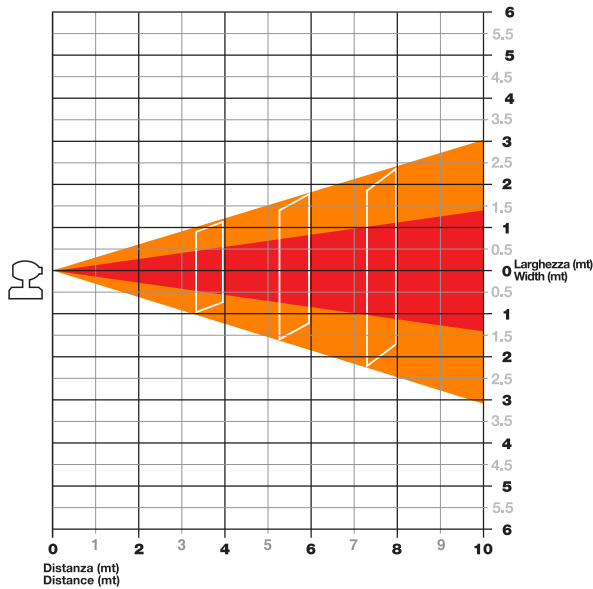

Strip lite led RGB+W 1 m

lens 12°

distanza distance (mt)	1	2	3	4	5	6	7	8	9	10
Red	500	223	128	82	58	40	29	24	19	16
Green	840	360	194	126	92	63	47	39	32	28
Blue	106	45	25	16	11	8	6	5	4	3
White	1450	715	384	282	198	147	112	92	76	64

Resa Luminosa
Light output
(lux)

Horizontal Beam

1/2 PEAK ANGLE 16°
1/10 PEAK ANGLE 34°

Vertical Beam

1/2 PEAK ANGLE 13°
1/10 PEAK ANGLE 31°

Strip lite led RGB+W 1 m

lens 35°

distanza distance (mt)	1	2	3	4	5	6	7	8	9	10
Red	236	94	45	27	18	13	9	8	6	5
Green	373	150	73	45	30	21	16	12	9	8
Blue	50	20	10	8	6	5	4	3	1	1
White	557	195	92	54	36	26	20	15	13	10

Resa Luminosa
Light output
(lux)

Horizontal Beam

1/2 PEAK ANGLE 33°
1/10 PEAK ANGLE 59°

Vertical Beam

1/2 PEAK ANGLE 23°
1/10 PEAK ANGLE 46°

via Inghilterra 2/A - 46042 Castel Goffredo (Mantova) Italy
ph. +39 0376 77521 - fax +39 0376 780657
info@coemar.com