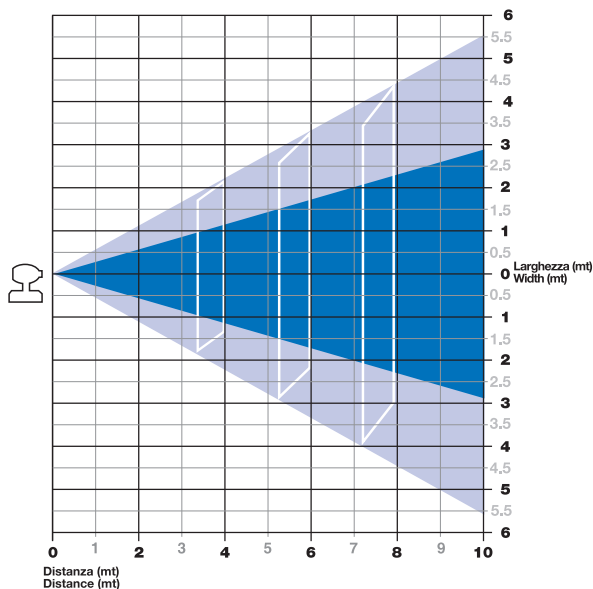

Strip lite led RGB 4 Ft

lens 12°

distanza distance (mt)	1	2	3	4	5	6	7	8	9	10
Red	940	430	236	161	112	78	58	46	38	32
Green	1503	694	406	261	188	134	104	82	67	58
Blue	180	88	52	33	24	16	13	10	8	7

Resa Luminosa Light output (lux)

Horizontal Beam

1/2 PEAK ANGLE 17°
1/10 PEAK ANGLE 36°

Vertical Beam

1/2 PEAK ANGLE 13°
1/10 PEAK ANGLE 30°

Strip lite led RGB 4 Ft

lens 35°

distanza distance (mt)	1	2	3	4	5	6	7	8	9	10
Red	472	180	88	52	34	24	18	14	12	10
Green	725	287	159	98	62	45	33	26	22	18
Blue	102	39	20	12	8	5	4	3	2	2

Resa Luminosa Light output (lux)

Horizontal Beam

1/2 PEAK ANGLE 32°
1/10 PEAK ANGLE 58°

Vertical Beam

1/2 PEAK ANGLE 24°
1/10 PEAK ANGLE 47°

via Inghilterra 2/A - 46042 Castel Goffredo (Mantova) Italy
ph. +39 0376 77521 - fax +39 0376 780657
info@coemar.com