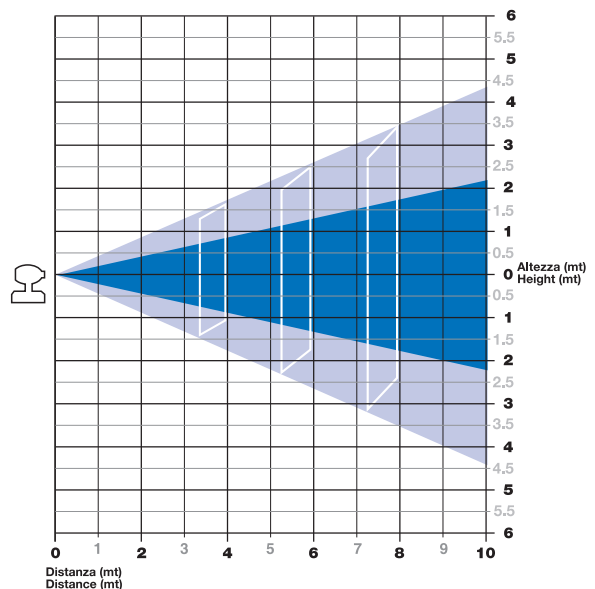

Strip lite led RGB 4 Ft

lens 12°

distanza distance (mt)	1	2	3	4	5	6	7	8	9	10
Red	940	430	236	161	112	78	58	46	38	32
Green	1503	694	406	261	188	134	104	82	67	58
Blue	180	88	52	33	24	16	13	10	8	7

Resa Luminosa Light output (lux)

Horizontal Beam

1/2 PEAK ANGLE 17°
1/10 PEAK ANGLE 36°

Vertical Beam

1/2 PEAK ANGLE 13°
1/10 PEAK ANGLE 30°

Strip lite led RGB 4 Ft

lens 35°

distanza distance (mt)	1	2	3	4	5	6	7	8	9	10
Red	472	180	88	52	34	24	18	14	12	10
Green	725	287	159	98	62	45	33	26	22	18
Blue	102	39	20	12	8	5	4	3	2	2

Resa Luminosa Light output (lux)

Horizontal Beam

1/2 PEAK ANGLE 32°
1/10 PEAK ANGLE 58°

Vertical Beam

1/2 PEAK ANGLE 24°
1/10 PEAK ANGLE 47°

via Inghilterra 2/A - 46042 Castel Goffredo (Mantova) Italy
ph. +39 0376 77521 - fax +39 0376 780657
info@coemar.com