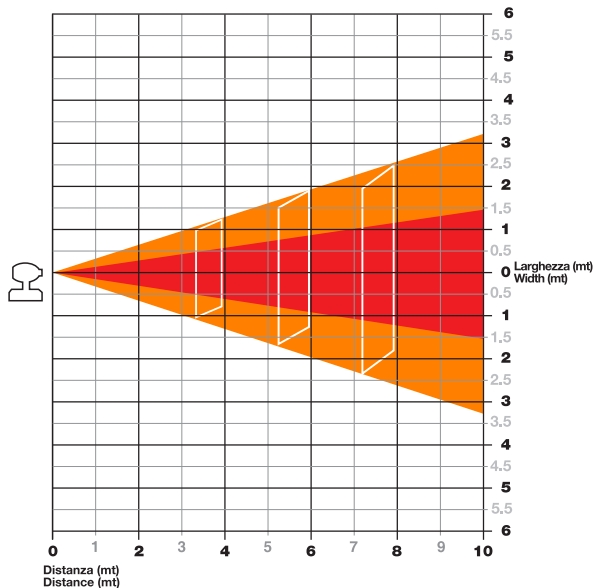

Strip lite led RGB 4 Ft

lens 12°

distanza distance (mt)	1	2	3	4	5	6	7	8	9	10
Red	940	430	236	161	112	78	58	46	38	32
Green	1503	694	406	261	188	134	104	82	67	58
Blue	180	88	52	33	24	16	13	10	8	7

Resa Luminosa Light output (lux)

Horizontal Beam

1/2 PEAK ANGLE 17°
1/10 PEAK ANGLE 36°

Vertical Beam

1/2 PEAK ANGLE 13°
1/10 PEAK ANGLE 30°

Strip lite led RGB 4 Ft

lens 35°

distanza distance (mt)	1	2	3	4	5	6	7	8	9	10
Red	472	180	88	52	34	24	18	14	12	10
Green	725	287	159	98	62	45	33	26	22	18
Blue	102	39	20	12	8	5	4	3	2	2

Resa Luminosa Light output (lux)

Horizontal Beam

1/2 PEAK ANGLE 32°
1/10 PEAK ANGLE 58°

Vertical Beam

1/2 PEAK ANGLE 24°
1/10 PEAK ANGLE 47°

via Inghilterra 2/A - 46042 Castel Goffredo (Mantova) Italy
ph. +39 0376 77521 - fax +39 0376 780657
info@coemar.com