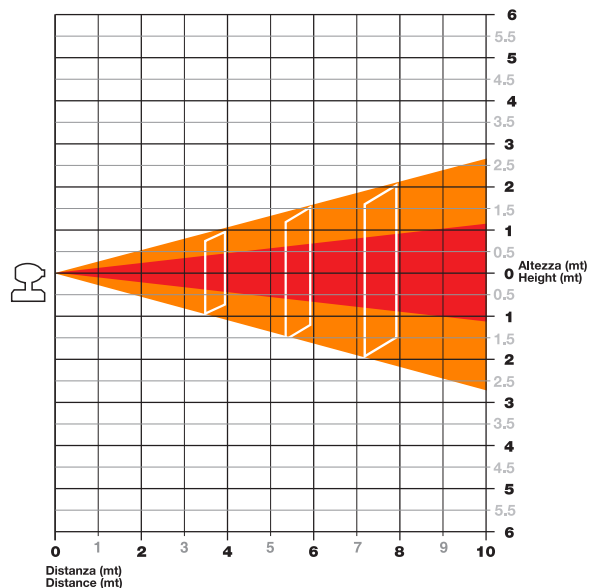

Strip lite led RGB 4 Ft

lens 12°

distanza distance (mt)	1	2	3	4	5	6	7	8	9	10
Red	940	430	236	161	112	78	58	46	38	32
Green	1503	694	406	261	188	134	104	82	67	58
Blue	180	88	52	33	24	16	13	10	8	7

Resa Luminosa Light output (lux)

Horizontal Beam

1/2 PEAK ANGLE 17°
1/10 PEAK ANGLE 36°

Vertical Beam

1/2 PEAK ANGLE 13°
1/10 PEAK ANGLE 30°

Strip lite led RGB 4 Ft

lens 35°

distanza distance (mt)	1	2	3	4	5	6	7	8	9	10
Red	472	180	88	52	34	24	18	14	12	10
Green	725	287	159	98	62	45	33	26	22	18
Blue	102	39	20	12	8	5	4	3	2	2

Resa Luminosa Light output (lux)

Horizontal Beam

1/2 PEAK ANGLE 32°
1/10 PEAK ANGLE 58°

Vertical Beam

1/2 PEAK ANGLE 24°
1/10 PEAK ANGLE 47°

via Inghilterra 2/A - 46042 Castel Goffredo (Mantova) Italy
ph. +39 0376 77521 - fax +39 0376 780657
info@coemar.com