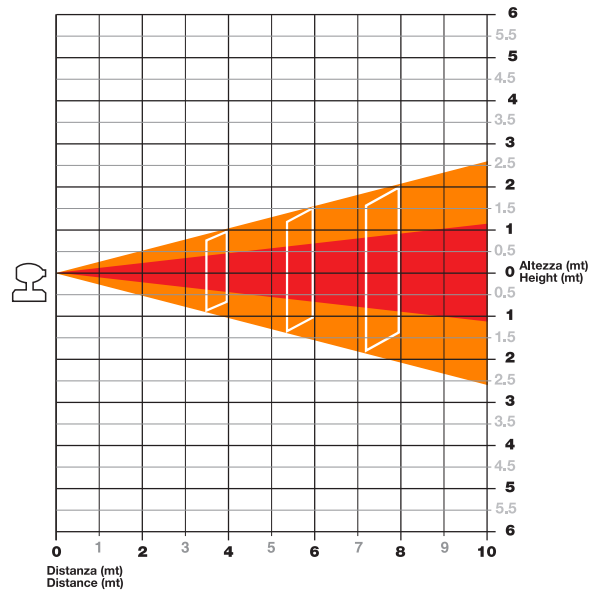

Strip lite led RGB+W 4 Ft

lens 12°

distanza distance (mt)	1	2	3	4	5	6	7	8	9	10
Red	540	244	149	98	69	50	38	30	24	16
Green	860	387	225	152	109	78	59	46	35	28
Blue	113	48	27	17	13	9	7	5	4	3
White	2000	1006	615	425	305	225	176	139	115	89

Resa Luminosa
Light output
(lux)

Horizontal Beam

1/2 PEAK ANGLE 16°
1/10 PEAK ANGLE 35°

Vertical Beam

1/2 PEAK ANGLE 12°
1/10 PEAK ANGLE 29°

Strip lite led RGB+W 4 Ft

lens 35°

distanza distance (mt)	1	2	3	4	5	6	7	8	9	10
Red	246	105	54	33	22	14	11	9	7	6
Green	370	155	82	50	33	23	18	14	11	6
Blue	46	17	9	6	4	3	2	1	1	1
White	620	232	116	67	45	31	24	20	16	13

Resa Luminosa
Light output
(lux)

Horizontal Beam

1/2 PEAK ANGLE 32°
1/10 PEAK ANGLE 58°

Vertical Beam

1/2 PEAK ANGLE 24°
1/10 PEAK ANGLE 47°

via Inghilterra 2/A - 46042 Castel Goffredo (Mantova) Italy
ph. +39 0376 77521 - fax +39 0376 780657
info@coemar.com