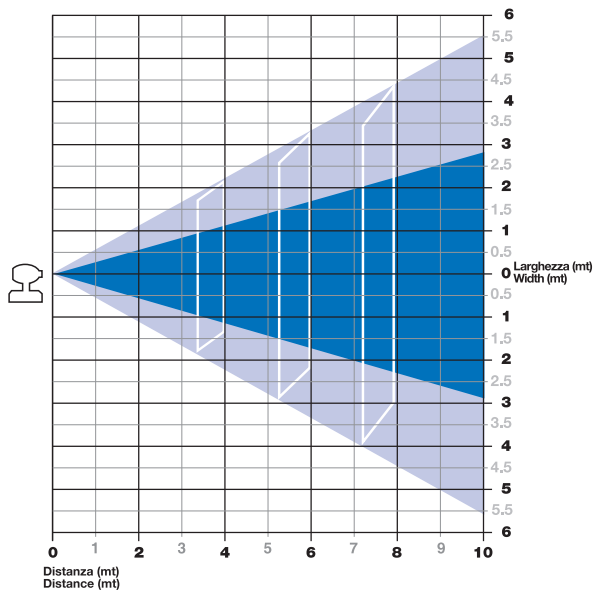

Strip lite led RGB+W 4 Ft

lens 12°

distanza distance (mt)	1	2	3	4	5	6	7	8	9	10
Red	540	244	149	98	69	50	38	30	24	16
Green	860	387	225	152	109	78	59	46	35	28
Blue	113	48	27	17	13	9	7	5	4	3
White	2000	1006	615	425	305	225	176	139	115	89

Resa Luminosa
Light output
(lux)

Horizontal Beam

1/2 PEAK ANGLE 16°
1/10 PEAK ANGLE 35°

Vertical Beam

1/2 PEAK ANGLE 12°
1/10 PEAK ANGLE 29°

Strip lite led RGB+W 4 Ft

lens 35°

distanza distance (mt)	1	2	3	4	5	6	7	8	9	10
Red	246	105	54	33	22	14	11	9	7	6
Green	370	155	82	50	33	23	18	14	11	6
Blue	46	17	9	6	4	3	2	1	1	1
White	620	232	116	67	45	31	24	20	16	13

Resa Luminosa
Light output
(lux)

Horizontal Beam

1/2 PEAK ANGLE 32°
1/10 PEAK ANGLE 58°

Vertical Beam

1/2 PEAK ANGLE 24°
1/10 PEAK ANGLE 47°

via Inghilterra 2/A - 46042 Castel Goffredo (Mantova) Italy
ph. +39 0376 77521 - fax +39 0376 780657
info@coemar.com