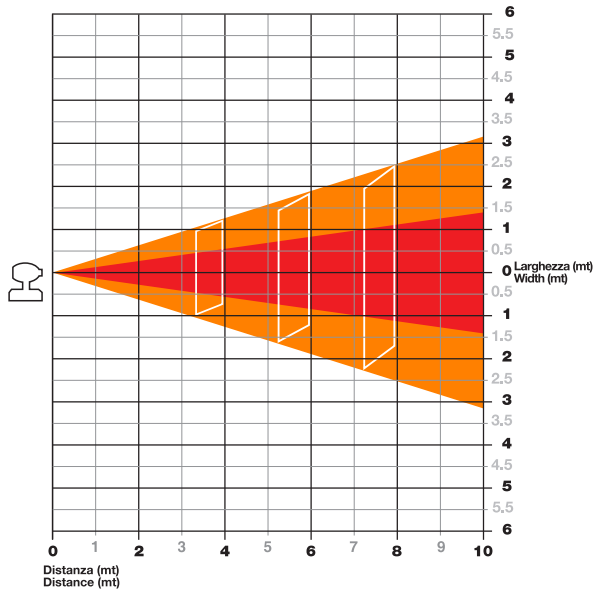

Strip lite led RGB+W 4 Ft

lens 12°

distanza distance (mt)	1	2	3	4	5	6	7	8	9	10
Red	540	244	149	98	69	50	38	30	24	16
Green	860	387	225	152	109	78	59	46	35	28
Blue	113	48	27	17	13	9	7	5	4	3
White	2000	1006	615	425	305	225	176	139	115	89

Resa Luminosa
Light output
(lux)

Horizontal Beam

1/2 PEAK ANGLE 16°
1/10 PEAK ANGLE 35°

Vertical Beam

1/2 PEAK ANGLE 12°
1/10 PEAK ANGLE 29°

Strip lite led RGB+W 4 Ft

lens 35°

distanza distance (mt)	1	2	3	4	5	6	7	8	9	10
Red	246	105	54	33	22	14	11	9	7	6
Green	370	155	82	50	33	23	18	14	11	6
Blue	46	17	9	6	4	3	2	1	1	1
White	620	232	116	67	45	31	24	20	16	13

Resa Luminosa
Light output
(lux)

Horizontal Beam

1/2 PEAK ANGLE 32°
1/10 PEAK ANGLE 58°

Vertical Beam

1/2 PEAK ANGLE 24°
1/10 PEAK ANGLE 47°

via Inghilterra 2/A - 46042 Castel Goffredo (Mantova) Italy
ph. +39 0376 77521 - fax +39 0376 780657
info@coemar.com