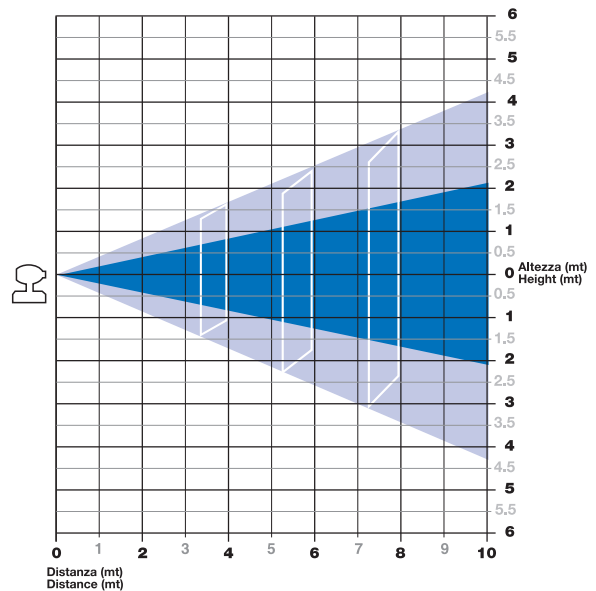

Strip lite led RGB+W 4 Ft

lens 12°

distanza distance (mt)	1	2	3	4	5	6	7	8	9	10
Red	540	244	149	98	69	50	38	30	24	16
Green	860	387	225	152	109	78	59	46	35	28
Blue	113	48	27	17	13	9	7	5	4	3
White	2000	1006	615	425	305	225	176	139	115	89

Resa Luminosa
Light output
(lux)

Horizontal Beam

1/2 PEAK ANGLE 16°
1/10 PEAK ANGLE 35°

Vertical Beam

1/2 PEAK ANGLE 12°
1/10 PEAK ANGLE 29°

Strip lite led RGB+W 4 Ft

lens 35°

distanza distance (mt)	1	2	3	4	5	6	7	8	9	10
Red	246	105	54	33	22	14	11	9	7	6
Green	370	155	82	50	33	23	18	14	11	6
Blue	46	17	9	6	4	3	2	1	1	1
White	620	232	116	67	45	31	24	20	16	13

Resa Luminosa
Light output
(lux)

Horizontal Beam

1/2 PEAK ANGLE 32°
1/10 PEAK ANGLE 58°

Vertical Beam

1/2 PEAK ANGLE 24°
1/10 PEAK ANGLE 47°

via Inghilterra 2/A - 46042 Castel Goffredo (Mantova) Italy
ph. +39 0376 77521 - fax +39 0376 780657
info@coemar.com