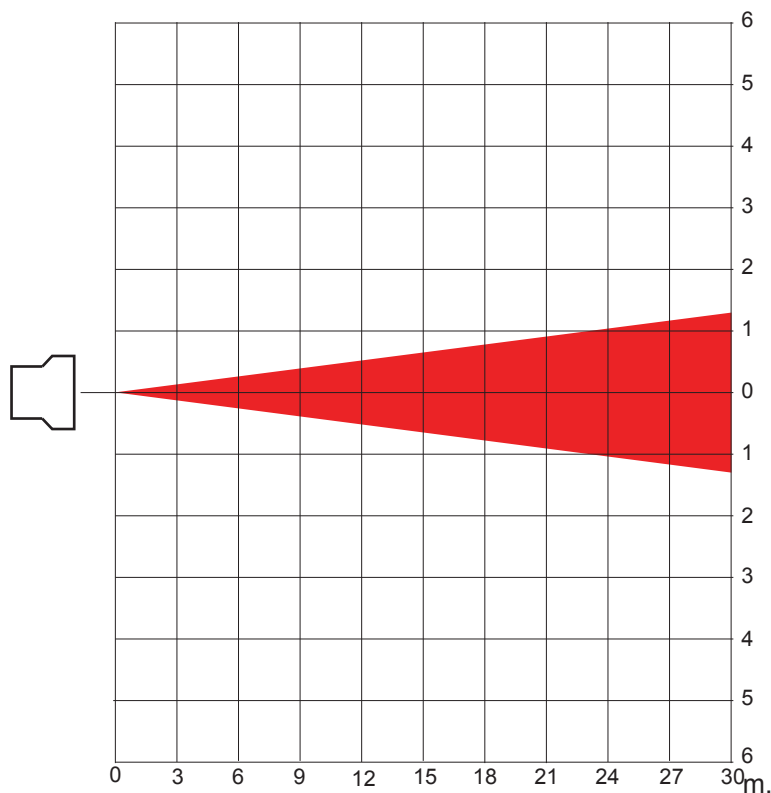

Profile 5°

Distance (m.)	3	6	9	12	15	18	21	24	27	30
Luminous emittance (Lux)	54711	13678	6079	3419	2188	1520	1117	855	675	547
Ø m.	0.26	0.52	0.79	1.05	1.31	1.57	1.83	2.10	2.36	2.62

Angle: 5°

Profile 10°

Distance (m.)	3	6	9	12	15	18	21	24	27	30
Luminous emittance (Lux)	39200	9800	4356	2450	1568	1089	800	613	484	392
Ø m.	0.52	1.05	1.57	2.10	2.62	3.15	3.67	4.20	4.72	5.25