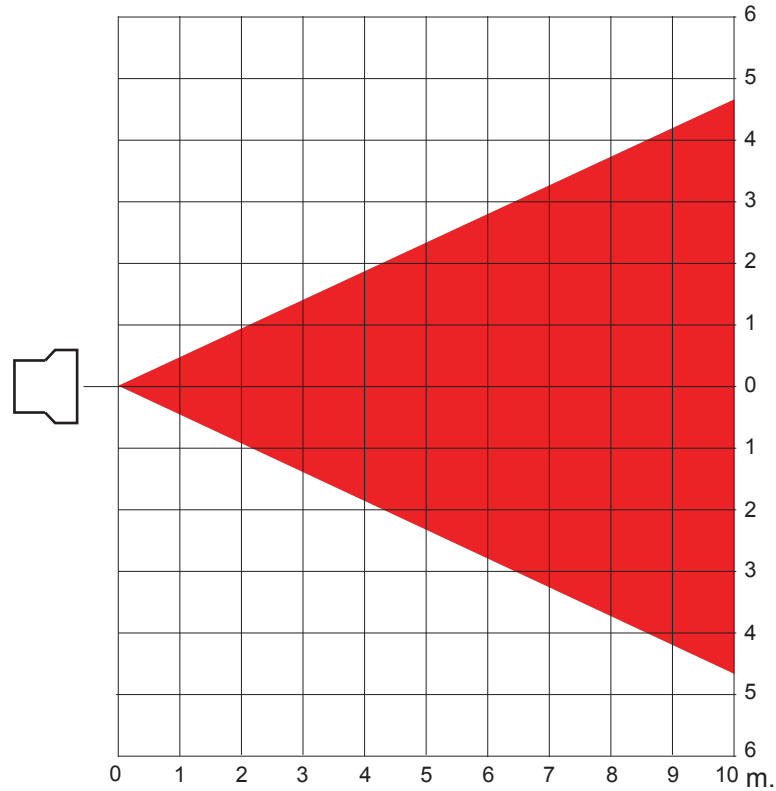

Profile 50°

Distance (m.)	1	2	3	4	5	6	7	8	9	10
Luminous emittance (Lux)	18179	4545	2020	1136	727	505	371	284	224	182
Ø m.	0.93	1.87	2.80	3.73	4.66	5.60	6.53	7.46	8.39	9.33

Angle: 50°

Castiglione delle Stiviere (MN) - Italia
Via Carpedolo, 90
Tel. 0376/1514412 Fax. 0376/1514380
www.coemar.com

Duplication of this drawing, either full or in part, is strictly prohibited without prior written authorization from coemar.
Questo disegno non può essere copiato, riprodotto, mostrato a terzi senza nostra autorizzazione

Prodotto/Product:
LEDko D Studio

Light source	Daylight
Date	06.06.2018
Ver. N°	2.0