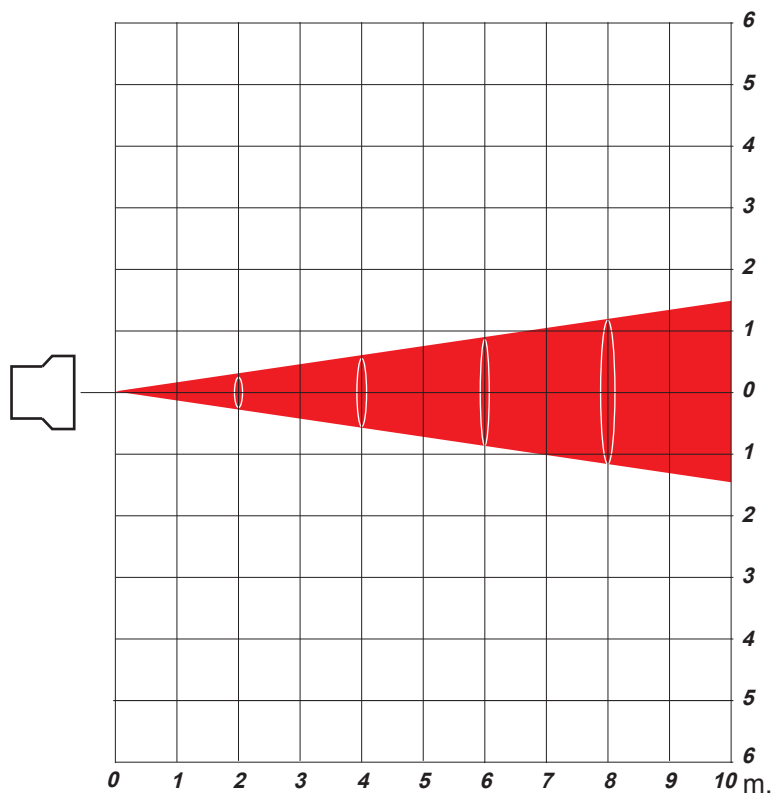

Prodotto/Product:
LEDko D Studio

Light source	Daylight
Date	06.06.2018
Ver. N°	2.0

Profile 15°/35° Zoom min.

Distance (m.)	1	2	3	4	5	6	7	8	9	10
Luminous emittance (Lux)	137200	34300	15244	8575	5488	3811	2800	2144	1694	1372
Ø (m.)	0.30	0.60	0.90	1.20	1.49	1.79	2.09	2.39	2.69	2.99