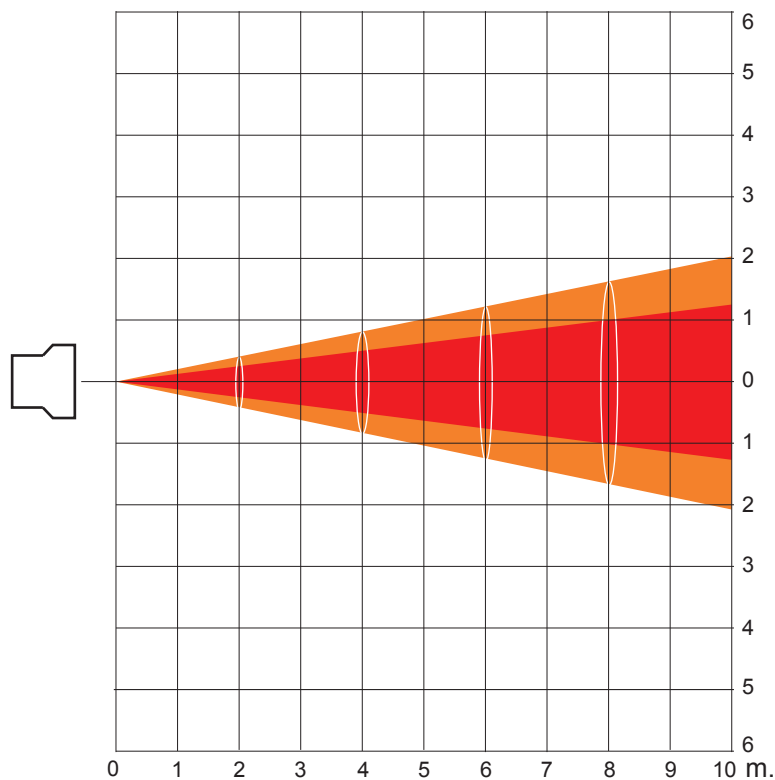

Soft Profile PC zoom Min

Distance (m)	1	2	3	4	5	6	7	8	9	10
Luminous emittance (Lux)	76440	19110	8493	4778	3058	2123	1560	1194	944	764
1/2 peak angle θ (m)	0.35	0.71	1.06	1.41	1.76	2.12	2.47	2.82	3.17	3.53
1/10 peak angle θ (m)	0.48	0.96	1.44	1.92	2.40	2.88	3.36	3.84	4.32	4.80

1/2 peak angle: 20°

1/10 peak angle: 27°

Soft Profile PC zoom Max

Distance (m)	1	2	3	4	5	6	7	8	9	10
Luminous emittance (Lux)	34300	8575	3811	2144	1372	953	700	536	423	343
1/2 peak angle θ (m)	0.41	0.81	1.22	1.63	2.03	2.44	2.85	3.26	3.66	4.07
1/10 peak angle θ (m)	0.71	1.42	2.12	2.83	3.54	4.25	4.96	5.67	6.37	7.08