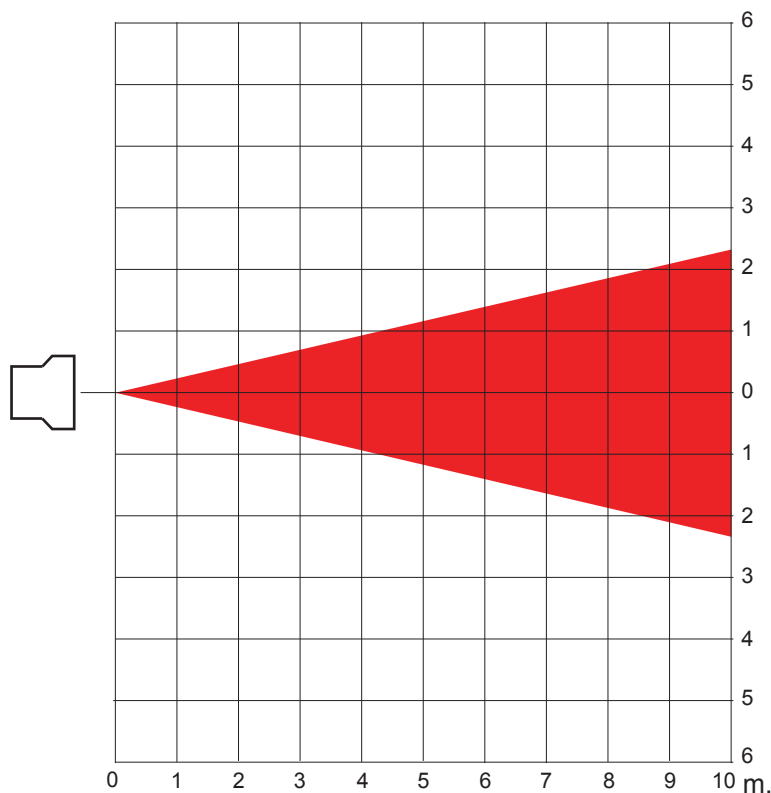

Profile 26°

Distance (m.)	1	2	3	4	5	6	7	8	9	10
Luminous emittance (Lux)	64582	16146	7176	4036	2583	1794	1318	1009	797	646
Ø m.	0.46	0.92	1.39	1.85	2.31	2.77	3.23	3.69	4.16	4.62

Angle: 26°

Profile 36°

Distance (m.)	1	2	3	4	5	6	7	8	9	10
Luminous emittance (Lux)	38661	9665	4296	2416	1546	1074	789	604	477	387
Ø m.	0.65	1.30	1.95	2.60	3.25	3.90	4.55	5.20	5.85	6.50