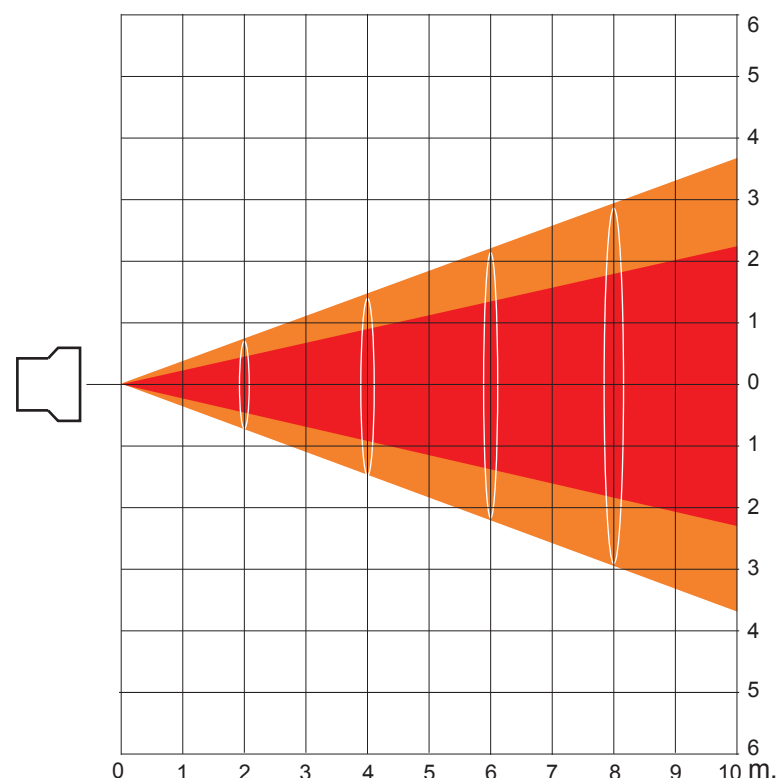

Soft Profile F zoom Min

Distance (m)	1	2	3	4	5	6	7	8	9	10
Luminous emittance (Lux)	49882	12471	5542	3118	1995	1386	1018	779	616	499
1/2 peak angle α (m)	0.35	0.71	1.06	1.41	1.76	2.12	2.47	2.82	3.17	3.53
1/10 peak angle σ (m)	0.55	1.11	1.66	2.22	2.77	3.33	3.88	4.44	4.99	5.55

1/2 peak angle: 20°

1/10 peak angle: 31°

Soft Profile F zoom Max

Distance (m)	1	2	3	4	5	6	7	8	9	10
Luminous emittance (Lux)	25970	6493	2886	1623	1039	721	530	406	321	260
1/2 peak angle α (m)	0.44	0.89	1.33	1.77	2.22	2.66	3.10	3.55	3.99	4.43
1/10 peak angle σ (m)	0.73	1.46	2.18	2.91	3.64	4.37	5.10	5.82	6.55	7.28