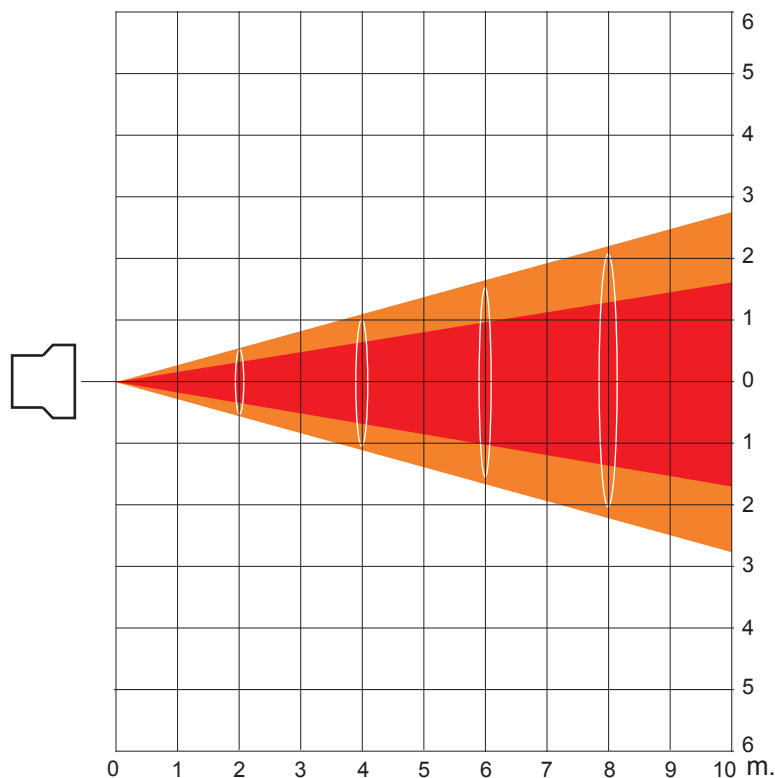

Soft Profile F zoom Min

Distance (m)	1	2	3	4	5	6	7	8	9	10
Luminous emittance (Lux)	49882	12471	5542	3118	1995	1386	1018	779	616	499
1/2 peak angle α (m)	0.35	0.71	1.06	1.41	1.76	2.12	2.47	2.82	3.17	3.53
1/10 peak angle σ (m)	0.55	1.11	1.66	2.22	2.77	3.33	3.88	4.44	4.99	5.55