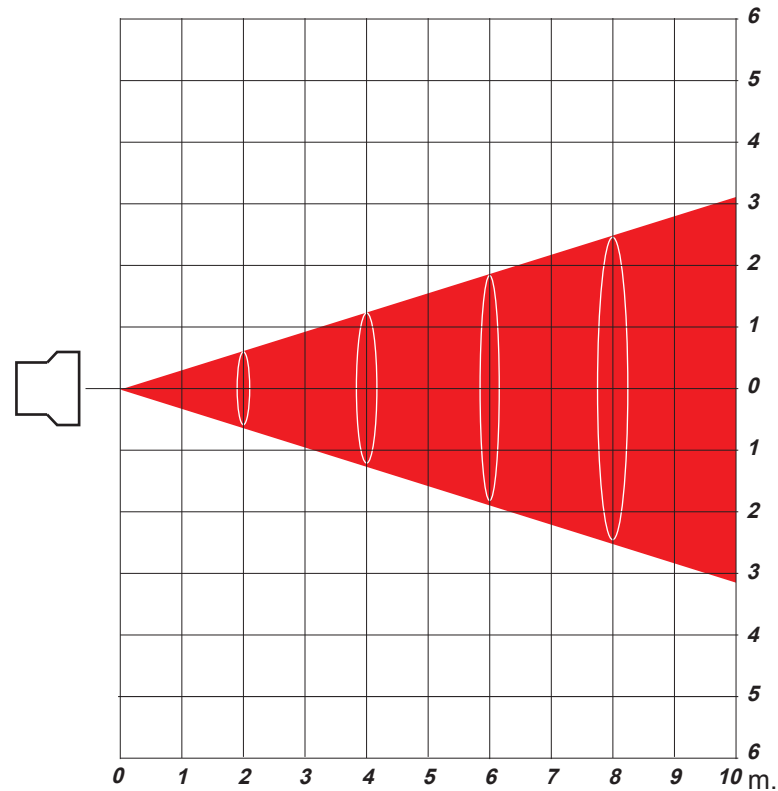

Profile 15°/35° - Zoom max.

Distance (m.)	1	2	3	4	5	6	7	8	9	10
Luminous emittance (Lux)	41748	10437	4639	2609	1670	1160	852	652	515	417
Ø (m.)	0.61	1.22	1.83	2.45	3.06	3.67	4.28	4.89	5.50	6.11

Angle: 34°

coemar
Castiglione delle Stiviere (MN) - Italia
Via Carpenedolo, 90
Tel. 0376/1514412 Fax. 0376/1514380
www.coemar.com

Duplication of this drawing, either full or in part, is strictly prohibited without prior written authorization from coemar.
Questo disegno non può essere copiato, riprodotto, mostrato a terzi senza nostra autorizzazione

Prodotto/Product:
LEDko D Studio

Light source	Daylight
Date	06.06.2018
Ver. N°	2.0