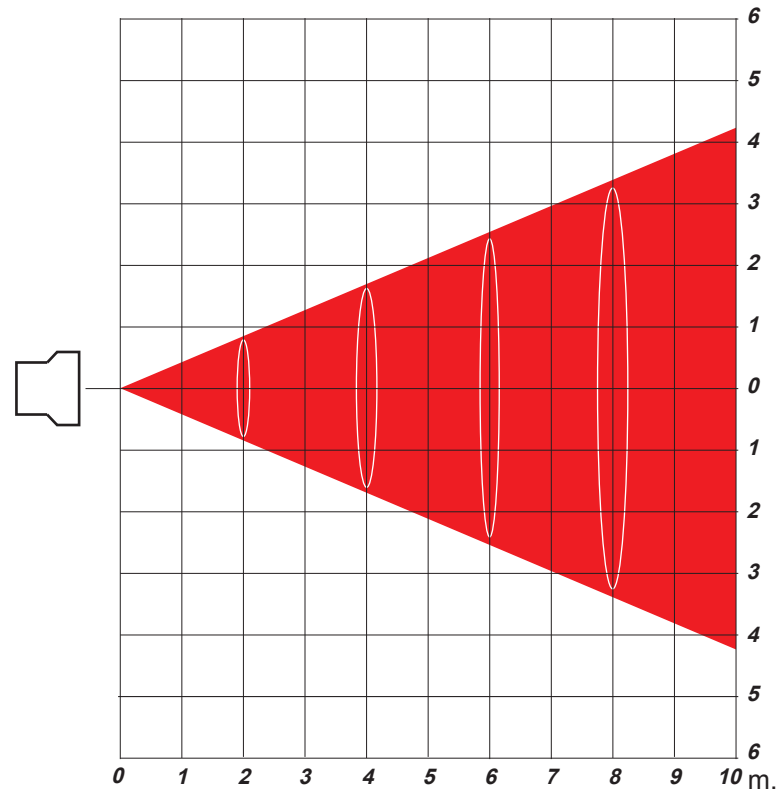

Profile 25°/50°- Zoom max.

Distance (m.)	1	2	3	4	5	6	7	8	9	10
Luminous emittance (Lux)	23471	5868	2608	1467	939	652	479	367	290	235
Ø (m.)	0.85	1.70	2.55	3.40	4.24	5.09	5.94	6.79	7.64	8.49

Angle: 46°

coemar
Castiglione delle Stiviere (MN) - Italia
Via Carpenedolo, 90
Tel. 0376/1514412 Fax. 0376/1514380
www.coemar.com

Duplication of this drawing, either full or in part, is strictly prohibited without prior written authorization from coemar.
Questo disegno non può essere copiato, riprodotto, mostrato a terzi senza nostra autorizzazione

Prodotto/Product:

LEDko D Studio

Light source

Daylight

Date

06.06.2018

Ver. N°

2.0