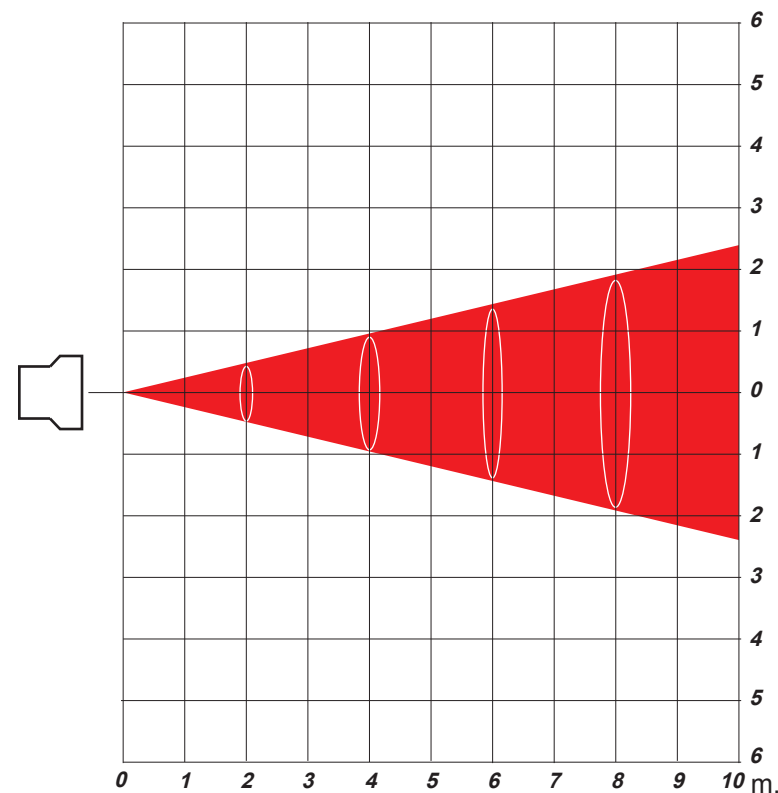

Prodotto/Product:
LEDko D Studio

Light source	Daylight
Date	06.06.2018
Ver. N°	2.0

Profile 15°/35° Zoom min.

Distance (m.)	1	2	3	4	5	6	7	8	9	10
Luminous emittance (Lux)	137200	34300	15244	8575	5488	3811	2800	2144	1694	1372
Ø (m.)	0.30	0.60	0.90	1.20	1.49	1.79	2.09	2.39	2.69	2.99

Angle: 17°

Profile 15°/35°- Zoom med.

Distance (m.)	1	2	3	4	5	6	7	8	9	10
Luminous emittance (Lux)	68551	17138	7617	4284	2742	1904	1399	1071	846	686
Ø (m.)	0.44	0.89	1.33	1.77	2.22	2.66	3.10	3.55	3.99	4.43