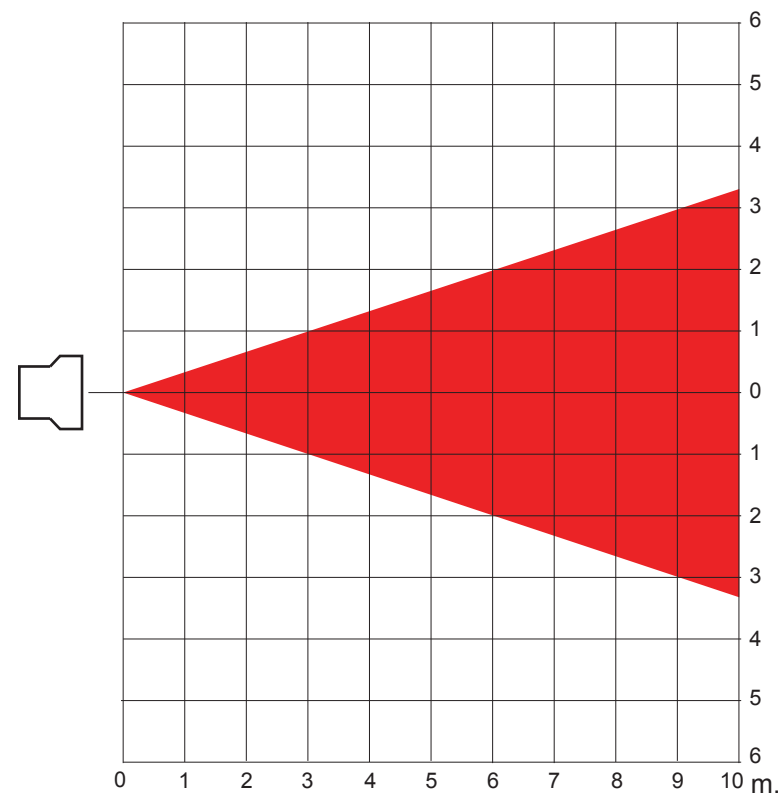

Angle: 36°

coemar
Castiglione delle Stiviere (MN) - Italia
Via Carpenedolo, 90
Tel. 0376/1514412 Fax. 0376/1514380
www.coemar.com

Duplication of this drawing, either full or in part, is strictly prohibited without prior written authorization from coemar.
Questo disegno non può essere copiato, riprodotto, mostrato a terzi senza nostra autorizzazione

Prodotto/Product:
LEDko D Studio

Light source	Daylight
Date	06.06.2018
Ver. N°	2.0