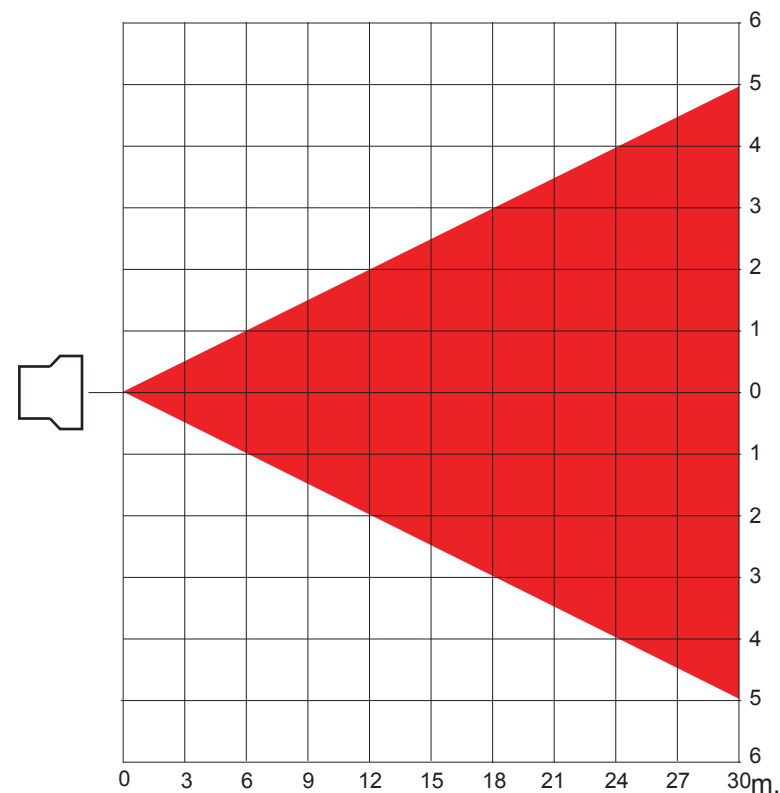

Angle: 19°

coemar
Castiglione delle Stiviere (MN) - Italia
Via Carpenedolo, 90
Tel. 0376/1514412 Fax. 0376/1514380
www.coemar.com

Duplication of this drawing, either full or in part, is strictly prohibited without prior written authorization from coemar.
Questo disegno non può essere copiato, riprodotto, mostrato a terzi senza nostra autorizzazione

Prodotto/Product:
LEDko D Studio

Light source	Daylight
Date	06.06.2018
Ver. N°	2.0