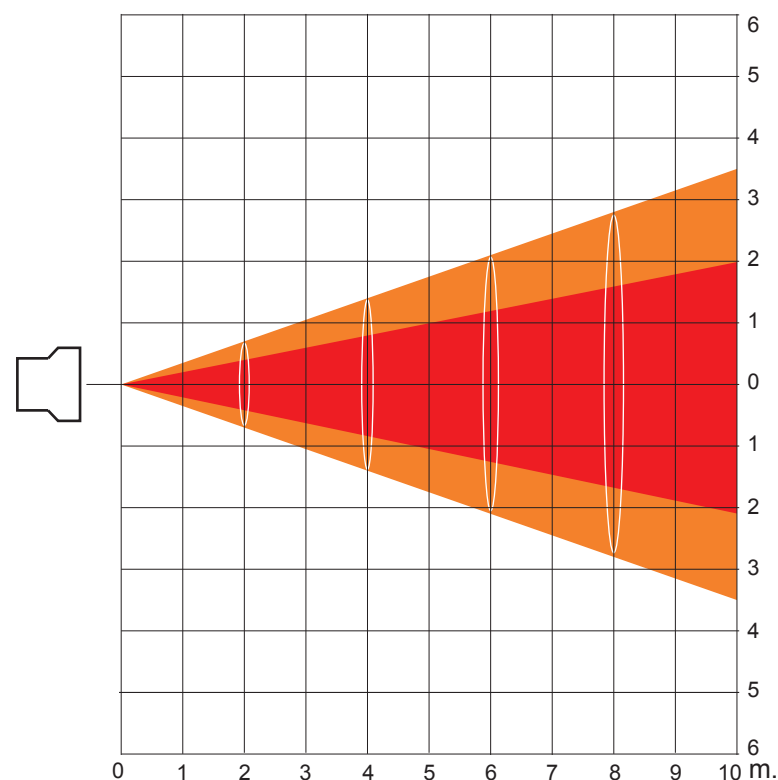

1/2 peak angle: 20°

1/10 peak angle: 31°

Soft Profile F zoom Max

Distance (m)	1	2	3	4	5	6	7	8	9	10
Luminous emittance (Lux)	25970	6493	2886	1623	1039	721	530	406	321	260
1/2 peak angle α (m)	0.44	0.89	1.33	1.77	2.22	2.66	3.10	3.55	3.99	4.43
1/10 peak angle σ (m)	0.73	1.46	2.18	2.91	3.64	4.37	5.10	5.82	6.55	7.28

Prodotto/Product:
LEDko D Studio

Light source	Daylight
Date	06.06.2018
Ver. N°	2.0

Soft Profile PC zoom Min

Distance (m)	1	2	3	4	5	6	7	8	9	10
Luminous emittance (Lux)	76440	19110	8493	4778	3058	2123	1560	1194	944	764
1/2 peak angle θ (m)	0.35	0.71	1.06	1.41	1.76	2.12	2.47	2.82	3.17	3.53
1/10 peak angle θ (m)	0.48	0.96	1.44	1.92	2.40	2.88	3.36	3.84	4.32	4.80

1/2 peak angle: 20°

1/10 peak angle: 27°

Soft Profile PC zoom Max

Distance (m)	1	2	3	4	5	6	7	8	9	10
Luminous emittance (Lux)	34300	8575	3811	2144	1372	953	700	536	423	343
1/2 peak angle θ (m)	0.41	0.81	1.22	1.63	2.03	2.44	2.85	3.26	3.66	4.07
1/10 peak angle θ (m)	0.71	1.42	2.12	2.83	3.54	4.25	4.96	5.67	6.37	7.08