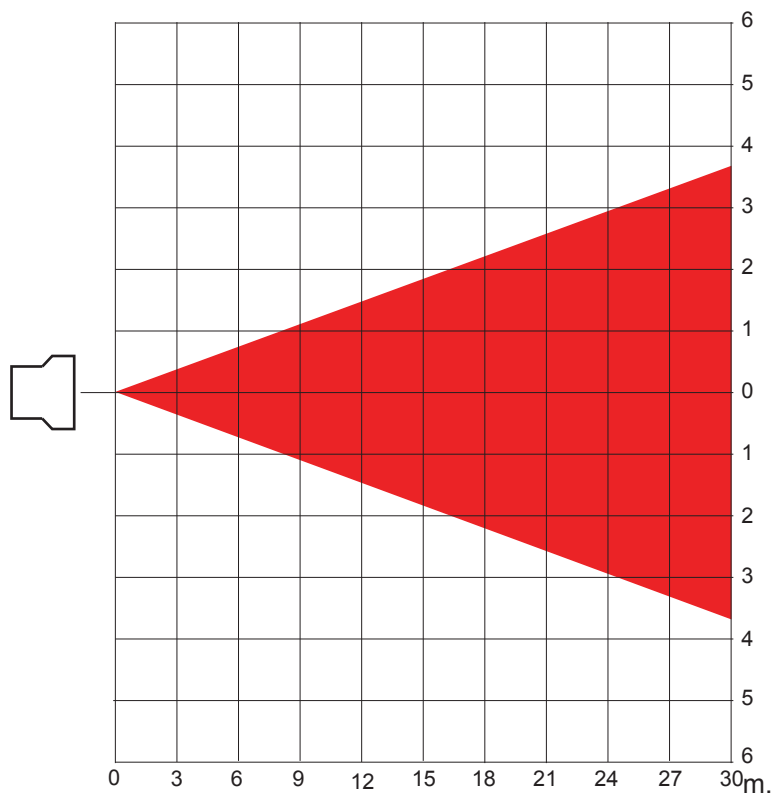

Profile 5°

Distance (m.)	3	6	9	12	15	18	21	24	27	30
Luminous emittance (Lux)	54711	13678	6079	3419	2188	1520	1117	855	675	547
Ø m.	0.26	0.52	0.79	1.05	1.31	1.57	1.83	2.10	2.36	2.62

Angle: 5°

Profile 10°

Distance (m.)	3	6	9	12	15	18	21	24	27	30
Luminous emittance (Lux)	39200	9800	4356	2450	1568	1089	800	613	484	392
Ø m.	0.52	1.05	1.57	2.10	2.62	3.15	3.67	4.20	4.72	5.25

Prodotto/Product:
LEDko D Studio

Light source	Daylight
Date	06.06.2018
Ver. N°	2.0

Profile 14°

Distance (m.)	3	6	9	12	15	18	21	24	27	30
Luminous emittance (Lux)	17575	4394	1953	1089	703	488	359	275	217	176
Ø m.	0.74	1.47	2.21	2.95	3.68	4.42	5.16	5.89	6.63	7.37