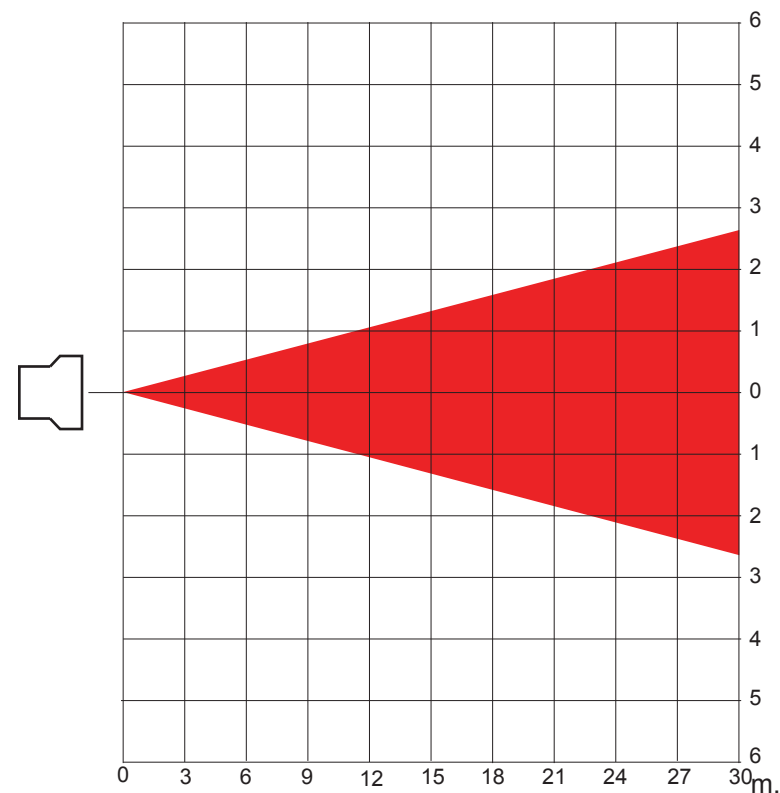

Profile 5°

Distance (m.)	3	6	9	12	15	18	21	24	27	30
Luminous emittance (Lux)	54711	13678	6079	3419	2188	1520	1117	855	675	547
Ø m.	0.26	0.52	0.79	1.05	1.31	1.57	1.83	2.10	2.36	2.62

Angle: 5°

Profile 10°

Distance (m.)	3	6	9	12	15	18	21	24	27	30
Luminous emittance (Lux)	39200	9800	4356	2450	1568	1089	800	613	484	392
Ø m.	0.52	1.05	1.57	2.10	2.62	3.15	3.67	4.20	4.72	5.25