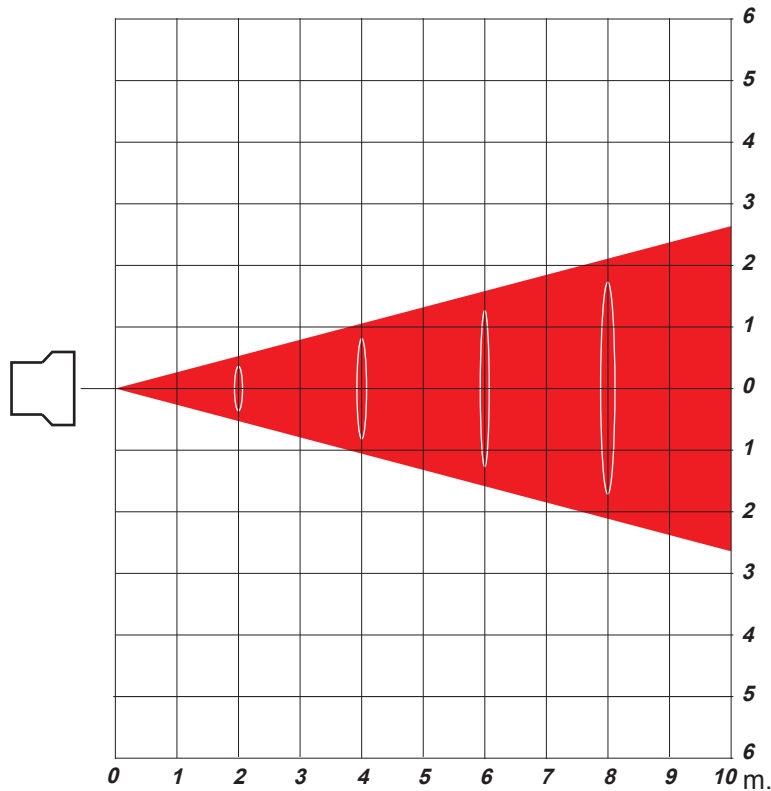

Prodotto/Product:
LEDko D Studio

Light source	Daylight
Date	06.06.2018
Ver. N°	2.0

Profile 25°/50° Zoom min.

Distance (m.)	1	2	3	4	5	6	7	8	9	10
Luminous emittance (Lux)	44149	11037	4905	2759	1766	1226	901	690	545	441
Ø (m.)	0.54	1.07	1.61	2.14	2.68	3.22	3.75	4.29	4.82	5.36