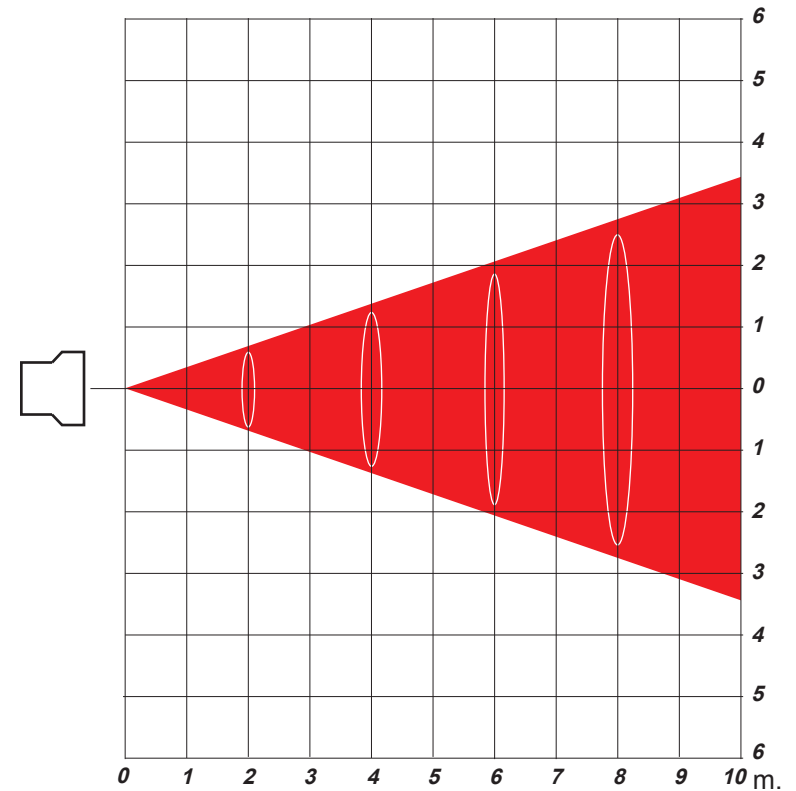

Prodotto/Product:
LEDko D Studio

Light source	Daylight
Date	06.06.2018
Ver. N°	2.0

Profile 25°/50° Zoom min.

Distance (m.)	1	2	3	4	5	6	7	8	9	10
Luminous emittance (Lux)	44149	11037	4905	2759	1766	1226	901	690	545	441
Ø (m.)	0.54	1.07	1.61	2.14	2.68	3.22	3.75	4.29	4.82	5.36

Angle: 30°

Profile 25°/50°- Zoom med.

Distance (m.)	1	2	3	4	5	6	7	8	9	10
Luminous emittance (Lux)	29351	7338	3261	1834	1174	815	599	459	362	294
Ø (m.)	0.69	1.38	2.07	2.75	3.44	4.13	4.82	5.51	6.20	6.89

Angle: 38°