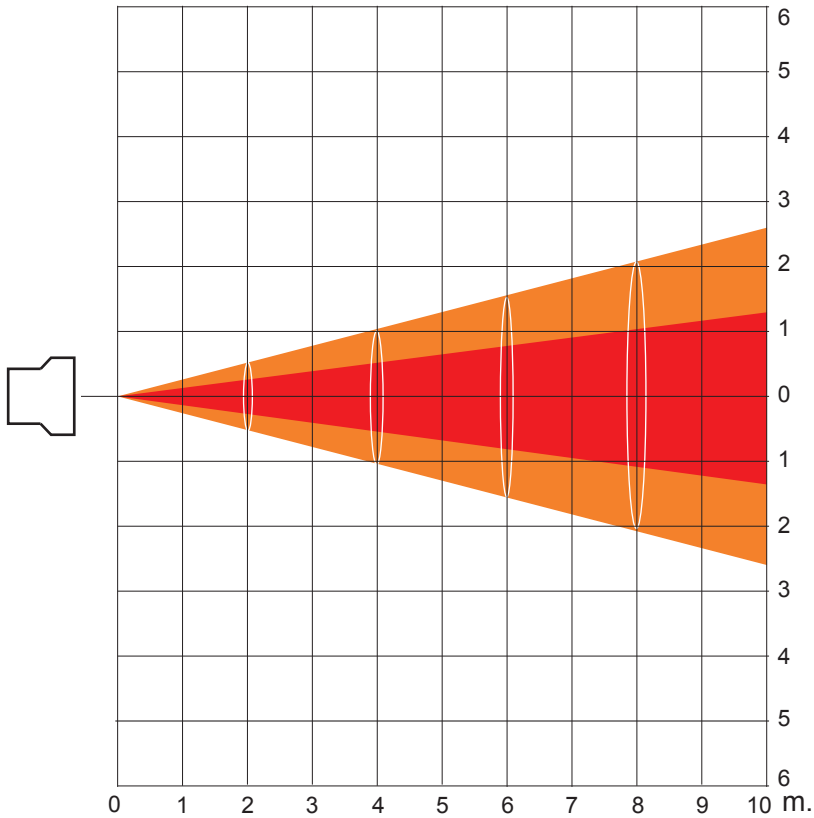

Soft Profile F zoom Min

Distance (m)	1	2	3	4	5	6	7	8	9	10
Luminous emittance (Lux)	63700	15925	7078	3981	2548	1769	1300	995	786	637
1/2 peak angle α (m)	0.39	0.78	1.17	1.56	1.94	2.33	2.72	3.11	3.50	3.89
1/10 peak angle α (m)	0.59	1.18	1.78	2.37	2.96	3.55	4.15	4.74	5.33	5.92

1/2 peak angle: 22°

1/10 peak angle: 33°

Soft Profile F zoom Max

Distance (m)	1	2	3	4	5	6	7	8	9	10
Luminous emittance (Lux)	24255	6064	2695	1516	970	674	495	379	299	243
1/2 peak angle α (m)	0.59	1.18	1.78	2.37	2.96	3.55	4.15	4.74	5.33	5.92
1/10 peak angle α (m)	0.95	1.91	2.86	3.82	4.77	5.72	6.68	7.63	8.59	9.54