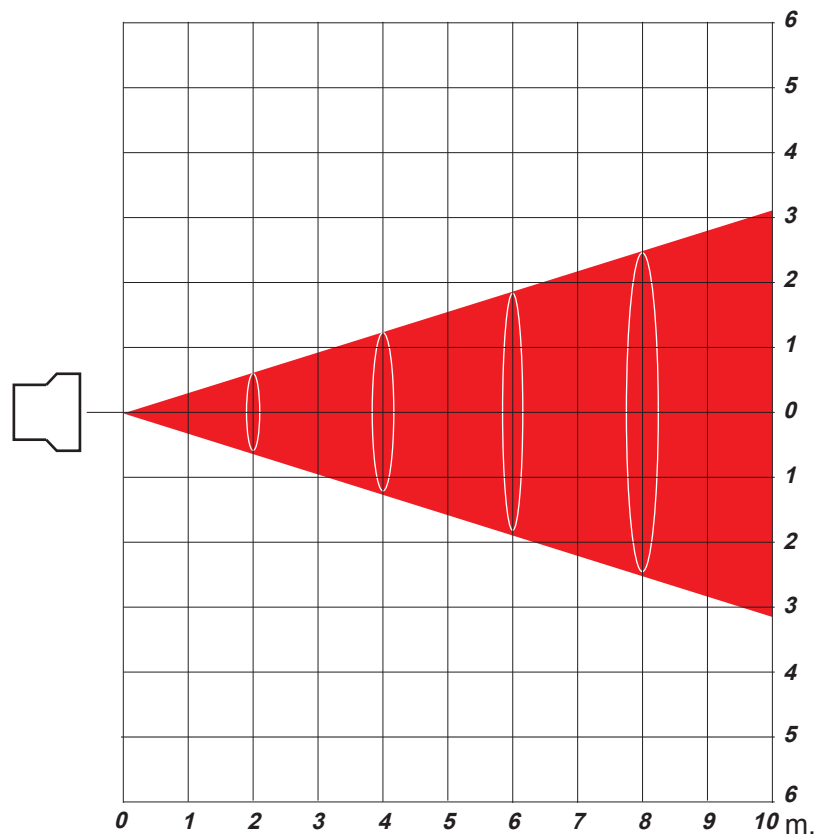

Profile 15°/35°- Zoom max.

Distance (m.)	1	2	3	4	5	6	7	8	9	10
Luminous emittance (Lux)	51107	12777	5679	3194	2044	1420	1043	799	631	511
∅ (m.)	0.61	1.22	1.83	2.45	3.06	3.67	4.28	4.89	5.50	6.11

Angle: 34°

coemar
Castiglione delle Stiviere (MN) - Italia
Via Carpenedolo, 90
Tel. 0376/1514412 Fax. 0376/1514380
www.coemar.com

Duplication of this drawing, either full or in part, is strictly prohibited without prior written authorization from coemar.
Questo disegno non può essere copiato, riprodotto, mostrato a terzi senza nostra autorizzazione

Prodotto/Product:
LEDko D Studio

Light source	Daylight
Date	19.09.2016
Ver. N°	1.0