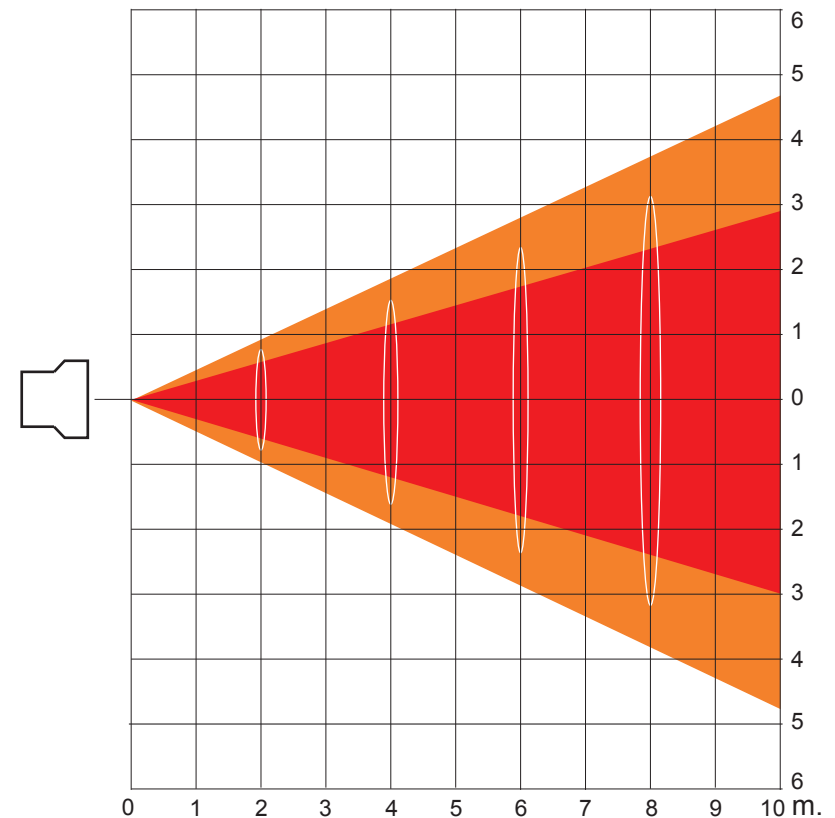

Prodotto/Product:
LEDko D Studio

Light source	Daylight
Date	19.09.2016
Ver. N°	1.0

Soft Profile F zoom Min

Distance (m)	1	2	3	4	5	6	7	8	9	10
Luminous emittance (Lux)	63700	15925	7078	3981	2548	1769	1300	995	786	637
1/2 peak angle α (m)	0.39	0.78	1.17	1.56	1.94	2.33	2.72	3.11	3.50	3.89
1/10 peak angle α (m)	0.59	1.18	1.78	2.37	2.96	3.55	4.15	4.74	5.33	5.92

1/2 peak angle: 22°

1/10 peak angle: 33°

Soft Profile F zoom Max

Distance (m)	1	2	3	4	5	6	7	8	9	10
Luminous emittance (Lux)	24255	6064	2695	1516	970	674	495	379	299	243
1/2 peak angle α (m)	0.59	1.18	1.78	2.37	2.96	3.55	4.15	4.74	5.33	5.92
1/10 peak angle α (m)	0.95	1.91	2.86	3.82	4.77	5.72	6.68	7.63	8.59	9.54