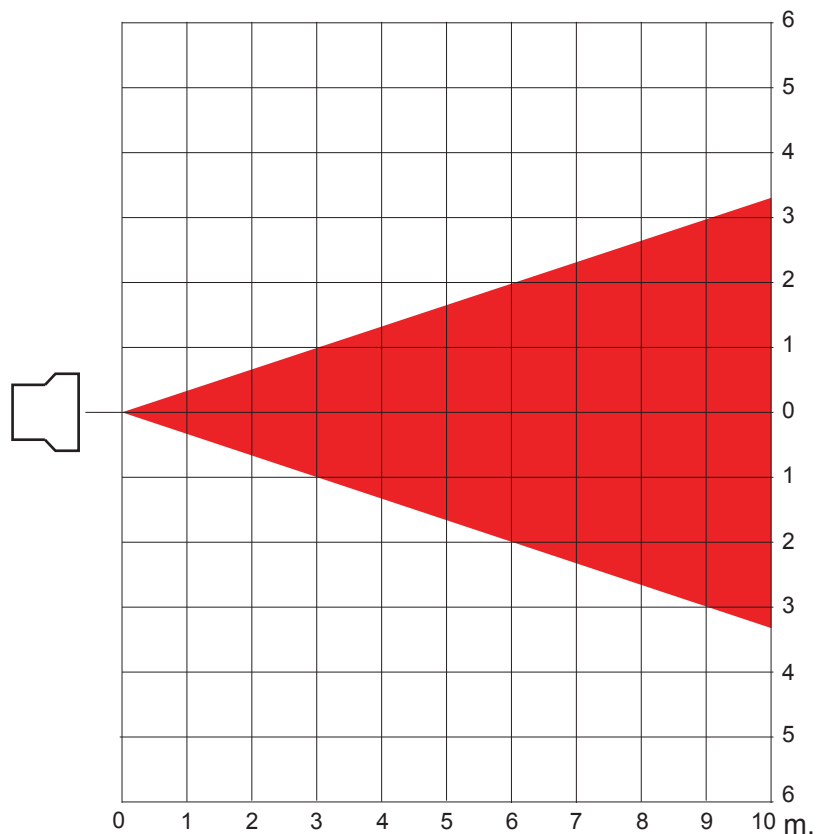

Profile 36°

Distance (m.)	1	2	3	4	5	6	7	8	9	10
Luminous emittance (Lux)	42483	10621	4720	2655	1699	1180	867	664	524	425
Ø m.	0.65	1.30	1.95	2.60	3.25	3.90	4.55	5.20	5.85	6.50

Angle: 36°

Profile 50°

Distance (m.)	1	2	3	4	5	6	7	8	9	10
Luminous emittance (Lux)	23030	5758	2559	1439	921	640	470	360	284	230
Ø m.	0.93	1.87	2.80	3.73	4.66	5.60	6.53	7.46	8.39	9.33