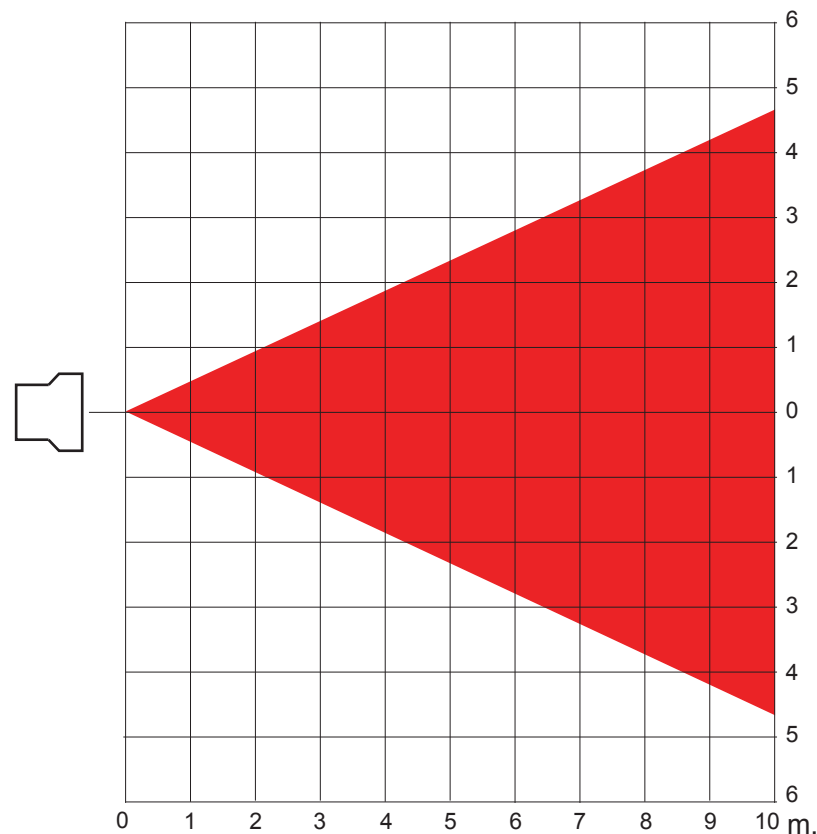

Angle: 50°

coemar
Castiglione delle Stiviere (MN) - Italia
Via Carpenedolo, 90
Tel. 0376/1514412 Fax. 0376/1514380
www.coemar.com

Duplication of this drawing, either full or in part, is strictly prohibited without prior written authorization from coemar.
Questo disegno non può essere copiato, riprodotto, mostrato a terzi senza nostra autorizzazione

Prodotto/Product:
LEDko D Studio

Light source	Daylight
Date	19.09.2016
Ver. N°	1.0