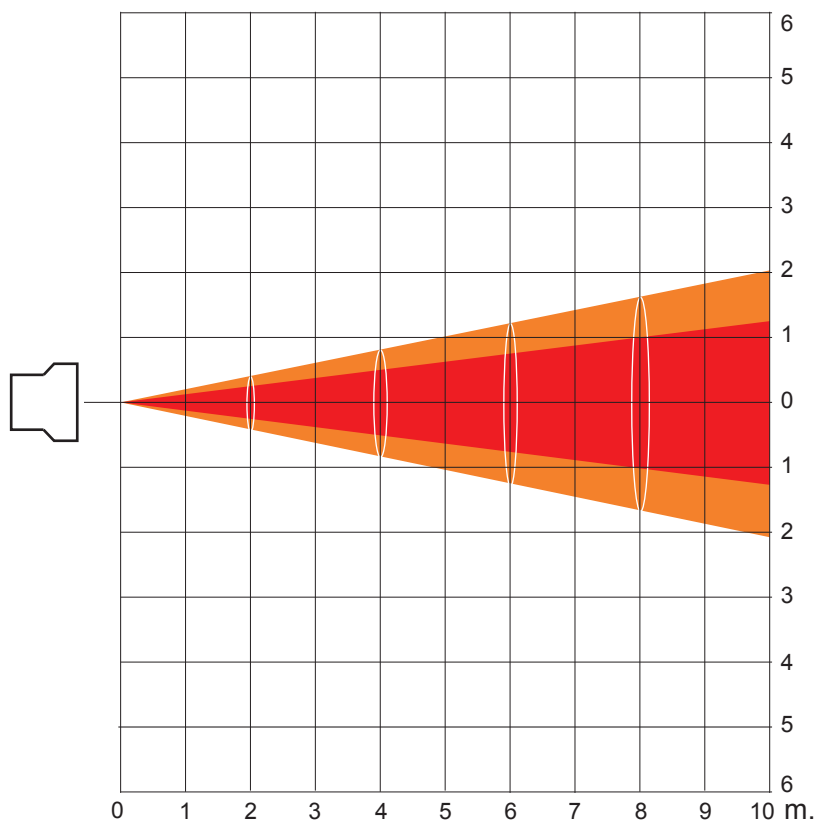

Soft Profile PC zoom Min

Distance (m)	1	2	3	4	5	6	7	8	9	10
Luminous emittance (Lux)	79772	19943	8864	4986	3191	2216	1628	1246	985	798
1/2 peak angle θ (m)	0.35	0.71	1.06	1.41	1.76	2.12	2.47	2.82	3.17	3.53
1/10 peak angle θ (m)	0.48	0.96	1.44	1.92	2.40	2.88	3.36	3.84	4.32	4.80

1/2 peak angle: 20°

1/10 peak angle: 27°

Soft Profile PC zoom Max

Distance (m)	1	2	3	4	5	6	7	8	9	10
Luminous emittance (Lux)	36750	9188	4083	2297	1470	1021	750	574	454	368
1/2 peak angle θ (m)	0.41	0.81	1.22	1.63	2.03	2.44	2.85	3.26	3.66	4.07
1/10 peak angle θ (m)	0.71	1.42	2.12	2.83	3.54	4.25	4.96	5.67	6.37	7.08