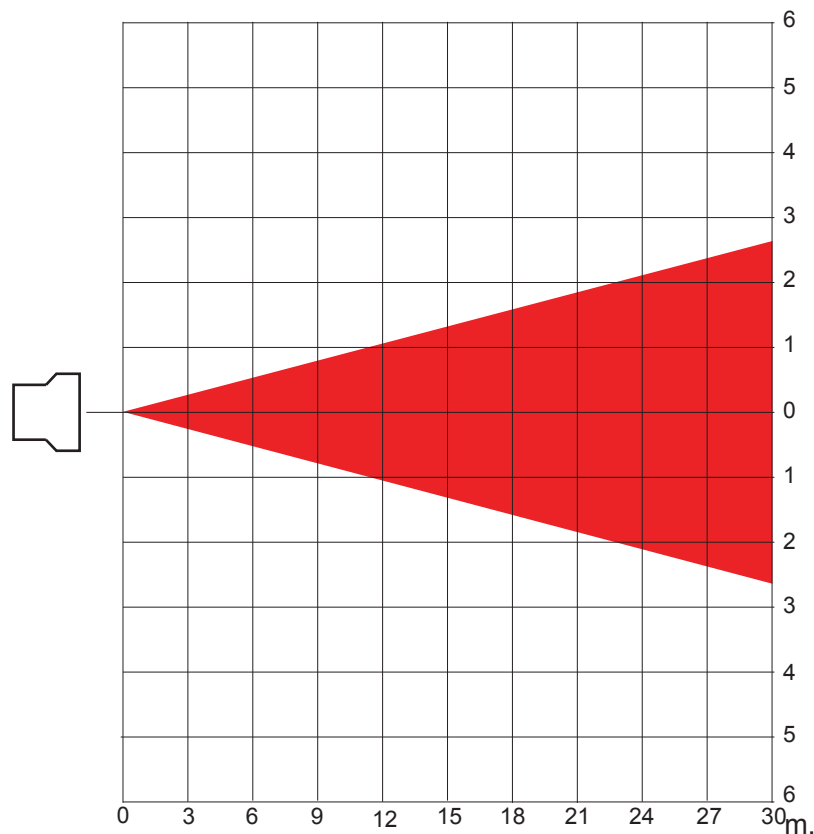

Profile 10°

Distance (m.)	3	6	9	12	15	18	21	24	27	30
Luminous emittance (Lux)	29155	7289	3239	1822	1166	810	595	456	360	292
Ø m.	0.52	1.05	1.57	2.10	2.62	3.15	3.67	4.20	4.72	5.25

Angle: 10°

Profile 14°

Distance (m.)	3	6	9	12	15	18	21	24	27	30
Luminous emittance (Lux)	13747	3437	1527	859	550	382	281	215	170	137
Ø m.	0.74	1.47	2.21	2.95	3.68	4.42	5.16	5.89	6.63	7.37

Prodotto/Product:
LEDko D Studio

Light source	Daylight
Date	19.09.2016
Ver. N°	1.0

Profile 19°

Distance (m.)	3	6	9	12	15	18	21	24	27	30
Luminous emittance (Lux)	8330	2083	926	521	333	231	170	130	103	83
Ø m.	1.00	2.01	3.01	4.02	5.02	6.02	7.03	8.03	9.04	10.04