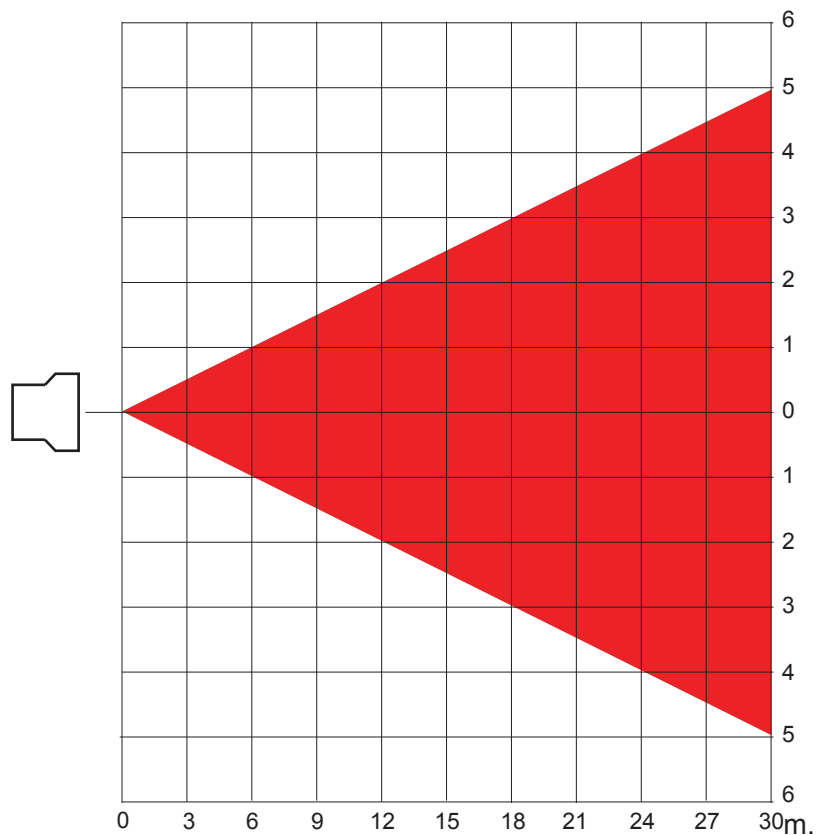

Profile 10°

Distance (m.)	3	6	9	12	15	18	21	24	27	30
Luminous emittance (Lux)	29155	7289	3239	1822	1166	810	595	456	360	292
Ø m.	0.52	1.05	1.57	2.10	2.62	3.15	3.67	4.20	4.72	5.25

Angle: 10°

Profile 14°

Distance (m.)	3	6	9	12	15	18	21	24	27	30
Luminous emittance (Lux)	13747	3437	1527	859	550	382	281	215	170	137
Ø m.	0.74	1.47	2.21	2.95	3.68	4.42	5.16	5.89	6.63	7.37

Prodotto/Product:
LEDko D Studio

Light source	Daylight
Date	19.09.2016
Ver. N°	1.0

Profile 19°

Distance (m.)	3	6	9	12	15	18	21	24	27	30
Luminous emittance (Lux)	8330	2083	926	521	333	231	170	130	103	83
Ø m.	1.00	2.01	3.01	4.02	5.02	6.02	7.03	8.03	9.04	10.04