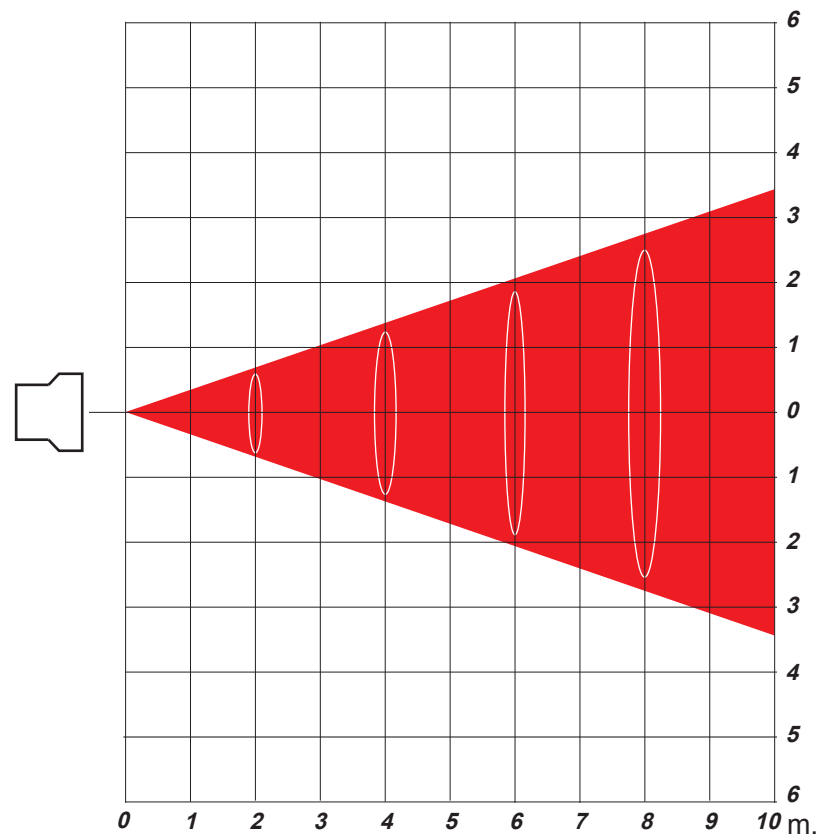

Prodotto/Product:
LEDko D Studio

Light source	Daylight
Date	19.09.2016
Ver. N°	1.0

Profile 25°/50° Zoom min.

Distance (m.)	1	2	3	4	5	6	7	8	9	10
Luminous emittance (Lux)	55615	13904	6179	3476	2225	1545	1135	869	687	556
Ø (m.)	0.54	1.07	1.61	2.14	2.68	3.22	3.75	4.29	4.82	5.36

Angle: 30°

Profile 25°/50°- Zoom med.

Distance (m.)	1	2	3	4	5	6	7	8	9	10
Luminous emittance (Lux)	35770	8943	3974	2236	1431	994	730	559	442	358
Ø (m.)	0.69	1.38	2.07	2.75	3.44	4.13	4.82	5.51	6.20	6.89

Angle: 38°