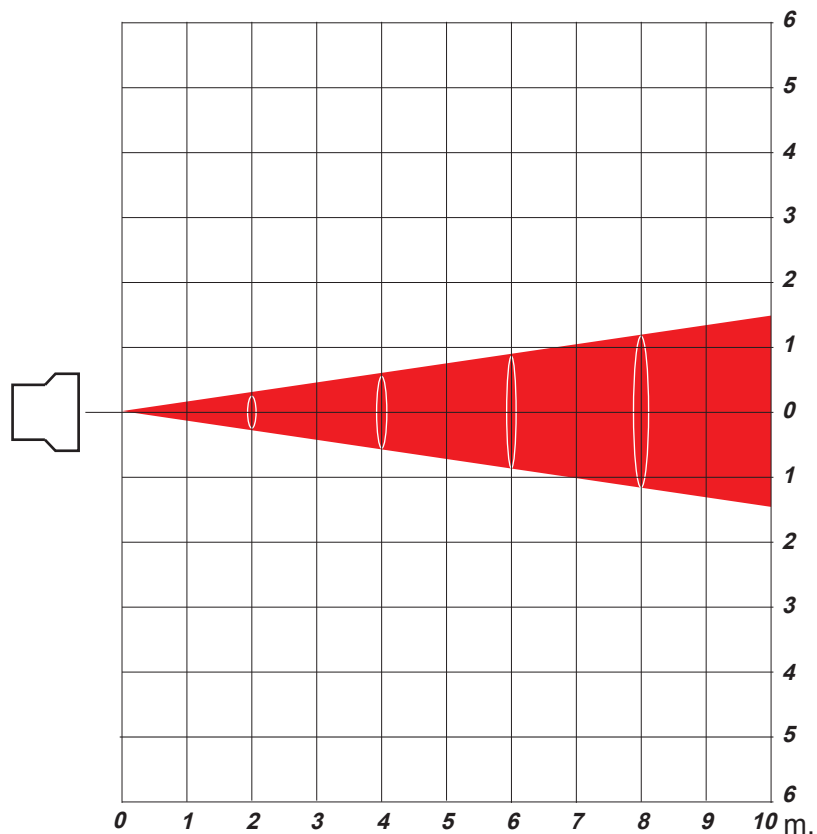

Profile 15°/35° Zoom min.

Distance (m.)	1	2	3	4	5	6	7	8	9	10
Luminous emittance (Lux)	127302	31826	14145	7956	5092	3536	2598	1989	1572	1273
Ø (m.)	0.30	0.60	0.90	1.20	1.49	1.79	2.09	2.39	2.69	2.99

Angle: 17°

Profile 15°/35°- Zoom med.

Distance (m.)	1	2	3	4	5	6	7	8	9	10
Luminous emittance (Lux)	84378	21095	9375	5274	3375	2344	1722	1318	1042	844
Ø (m.)	0.44	0.89	1.33	1.77	2.22	2.66	3.10	3.55	3.99	4.43