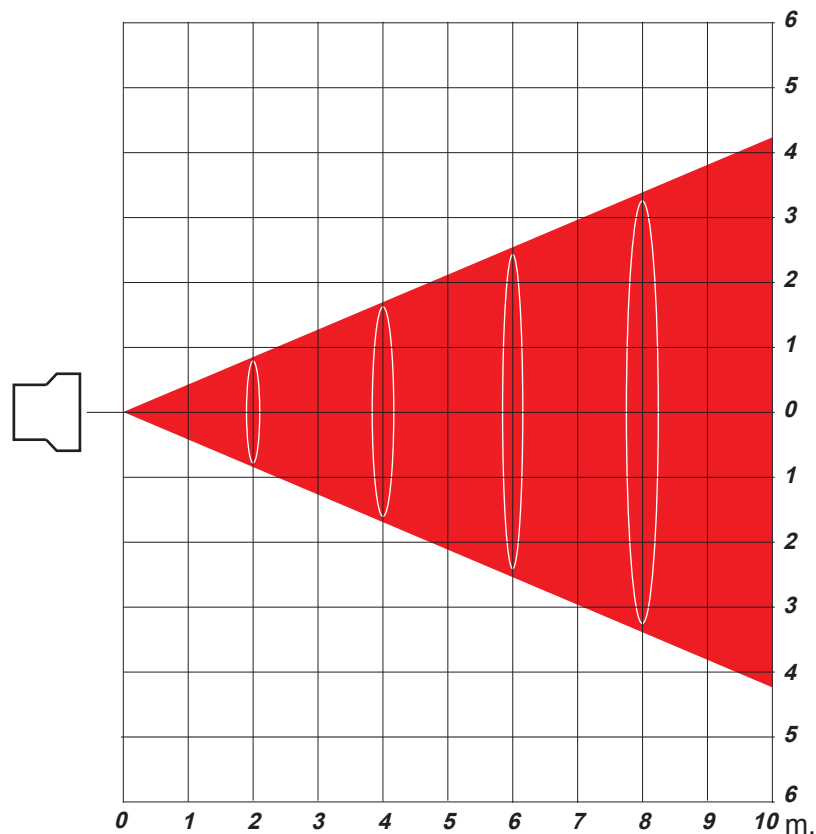

Profile 25°/50°- Zoom max.

Distance (m.)	1	2	3	4	5	6	7	8	9	10
Luminous emittance (Lux)	27342	6836	3038	1709	1094	760	558	427	338	273
∅ (m.)	0.85	1.70	2.55	3.40	4.24	5.09	5.94	6.79	7.64	8.49

Angle: 46°

coemar
Castiglione delle Stiviere (MN) - Italia
Via Carpenedolo, 90
Tel. 0376/1514412 Fax. 0376/1514380
www.coemar.com

Duplication of this drawing, either full or in part, is strictly prohibited without prior written authorization from coemar.
Questo disegno non può essere copiato, riprodotto, mostrato a terzi senza nostra autorizzazione

Prodotto/Product:
LEDko D Studio

Light source	Daylight
Date	19.09.2016
Ver. N°	1.0