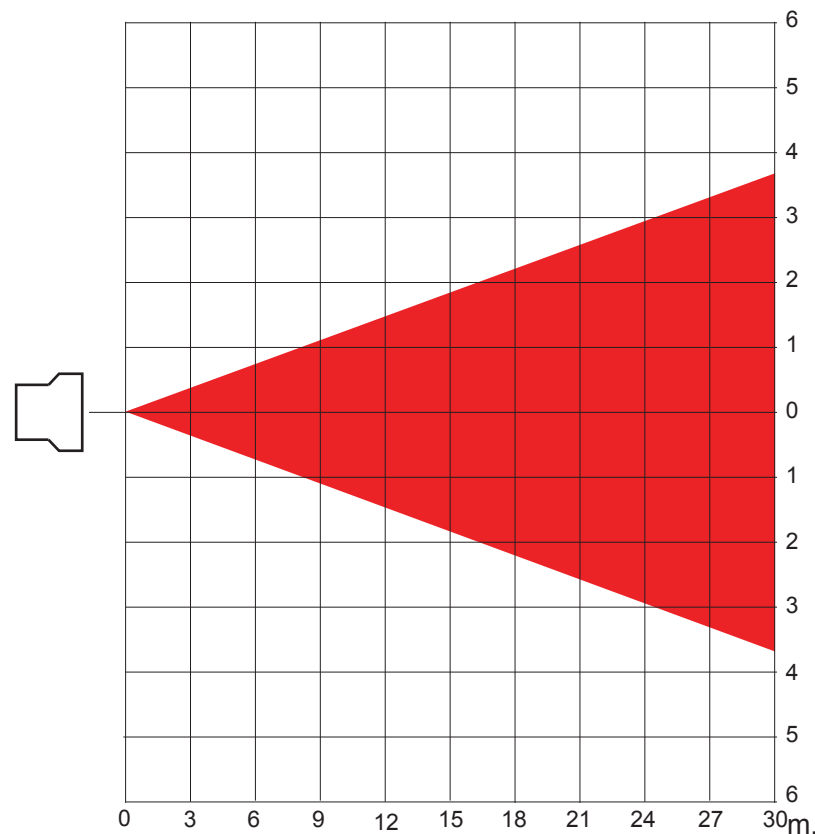

Profile 10°

Distance (m.)	3	6	9	12	15	18	21	24	27	30
Luminous emittance (Lux)	29155	7289	3239	1822	1166	810	595	456	360	292
Ø m.	0.52	1.05	1.57	2.10	2.62	3.15	3.67	4.20	4.72	5.25

Angle: 10°

Profile 14°

Distance (m.)	3	6	9	12	15	18	21	24	27	30
Luminous emittance (Lux)	13747	3437	1527	859	550	382	281	215	170	137
Ø m.	0.74	1.47	2.21	2.95	3.68	4.42	5.16	5.89	6.63	7.37