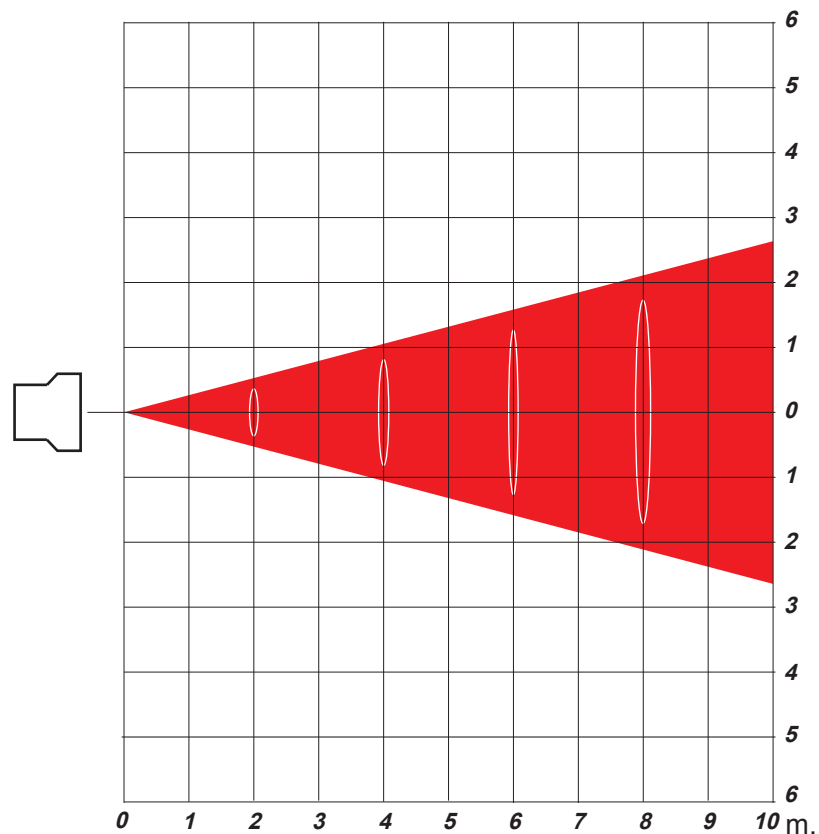

Profile 25°/50° Zoom min.

Distance (m.)	1	2	3	4	5	6	7	8	9	10
Luminous emittance (Lux)	55615	13904	6179	3476	2225	1545	1135	869	687	556
Ø (m.)	0.54	1.07	1.61	2.14	2.68	3.22	3.75	4.29	4.82	5.36

Angle: 30°

Profile 25°/50°- Zoom med.

Distance (m.)	1	2	3	4	5	6	7	8	9	10
Luminous emittance (Lux)	35770	8943	3974	2236	1431	994	730	559	442	358
Ø (m.)	0.69	1.38	2.07	2.75	3.44	4.13	4.82	5.51	6.20	6.89