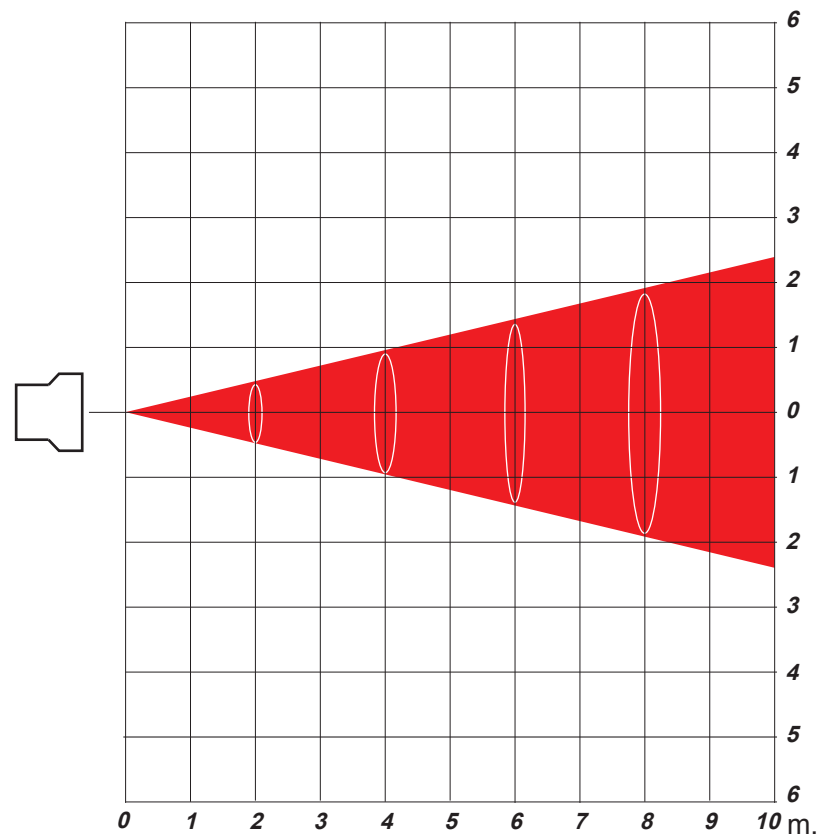

Prodotto/Product:
LEDko D Studio

Light source	Daylight
Date	19.09.2016
Ver. N°	1.0

Profile 15°/35° Zoom min.

Distance (m.)	1	2	3	4	5	6	7	8	9	10
Luminous emittance (Lux)	127302	31826	14145	7956	5092	3536	2598	1989	1572	1273
Ø (m.)	0.30	0.60	0.90	1.20	1.49	1.79	2.09	2.39	2.69	2.99

Angle: 17°

Profile 15°/35°- Zoom med.

Distance (m.)	1	2	3	4	5	6	7	8	9	10
Luminous emittance (Lux)	84378	21095	9375	5274	3375	2344	1722	1318	1042	844
Ø (m.)	0.44	0.89	1.33	1.77	2.22	2.66	3.10	3.55	3.99	4.43