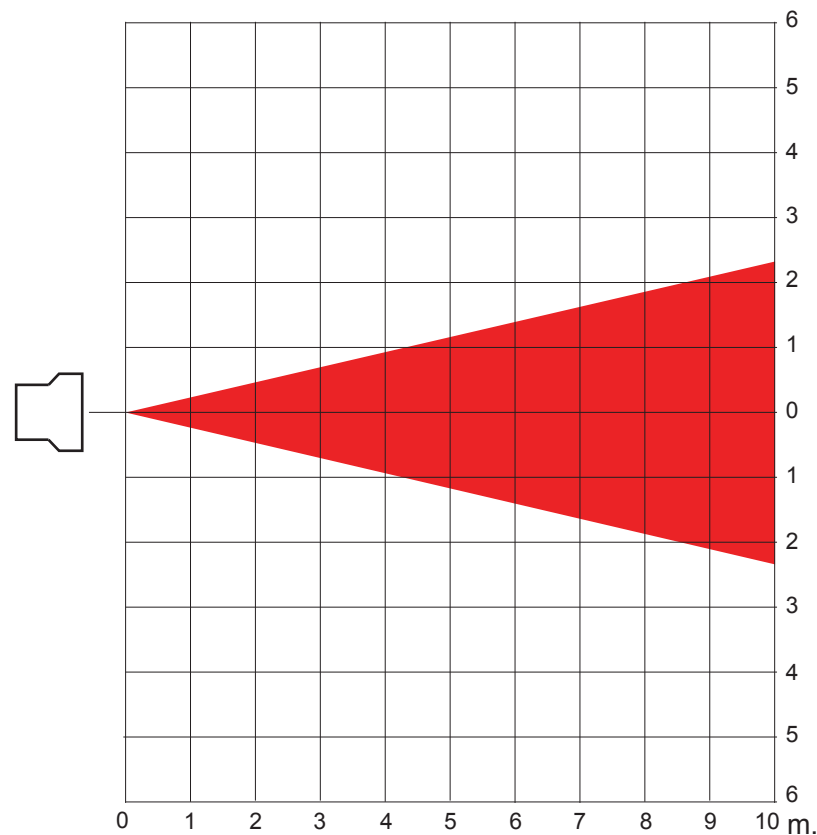

Angle: 26°

coemar
Castiglione delle Stiviere (MN) - Italia
Via Carpenedolo, 90
Tel. 0376/1514412 Fax. 0376/1514380
www.coemar.com

Duplication of this drawing, either full or in part, is strictly prohibited without prior written authorization from coemar.
Questo disegno non può essere copiato, riprodotto, mostrato a terzi senza nostra autorizzazione

Prodotto/Product:
LEDko D Studio

Light source	Daylight
Date	19.09.2016
Ver. N°	1.0