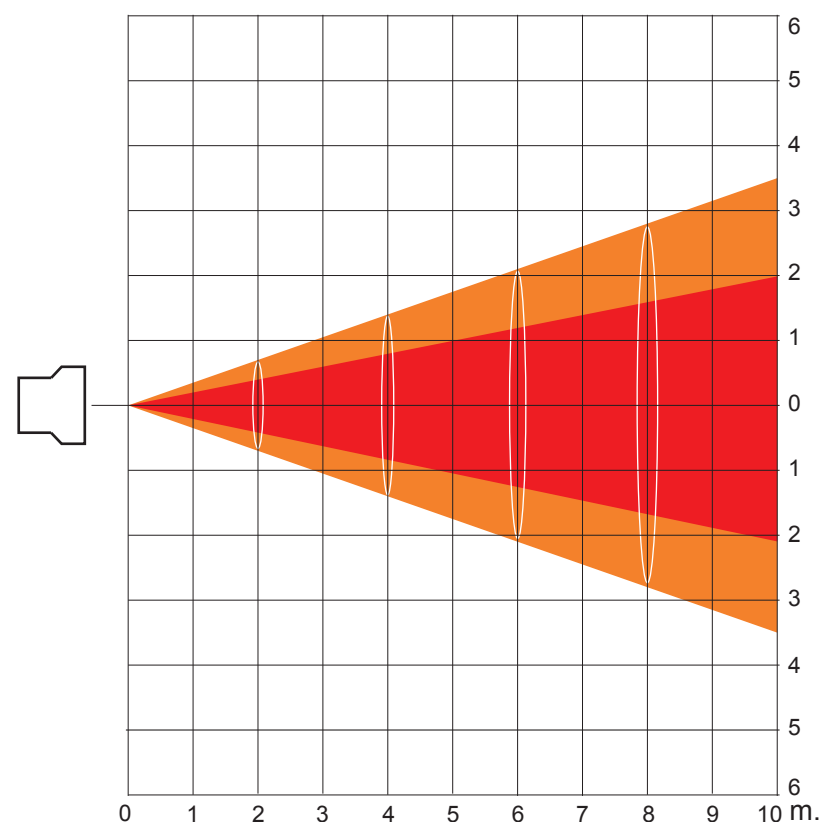

1/2 peak angle: 22°

1/10 peak angle: 33°

Soft Profile F zoom Max

Distance (m)	1	2	3	4	5	6	7	8	9	10
Luminous emittance (Lux)	24255	6064	2695	1516	970	674	495	379	299	243
1/2 peak angle α (m)	0.59	1.18	1.78	2.37	2.96	3.55	4.15	4.74	5.33	5.92
1/10 peak angle α (m)	0.95	1.91	2.86	3.82	4.77	5.72	6.68	7.63	8.59	9.54

Prodotto/Product:
LEDko D Studio

Light source	Daylight
Date	19.09.2016
Ver. N°	1.0

Soft Profile PC zoom Min

Distance (m)	1	2	3	4	5	6	7	8	9	10
Luminous emittance (Lux)	79772	19943	8864	4986	3191	2216	1628	1246	985	798
1/2 peak angle θ (m)	0.35	0.71	1.06	1.41	1.76	2.12	2.47	2.82	3.17	3.53
1/10 peak angle θ (m)	0.48	0.96	1.44	1.92	2.40	2.88	3.36	3.84	4.32	4.80

1/2 peak angle: 20°

1/10 peak angle: 27°

Soft Profile PC zoom Max

Distance (m)	1	2	3	4	5	6	7	8	9	10
Luminous emittance (Lux)	36750	9188	4083	2297	1470	1021	750	574	454	368
1/2 peak angle θ (m)	0.41	0.81	1.22	1.63	2.03	2.44	2.85	3.26	3.66	4.07
1/10 peak angle θ (m)	0.71	1.42	2.12	2.83	3.54	4.25	4.96	5.67	6.37	7.08