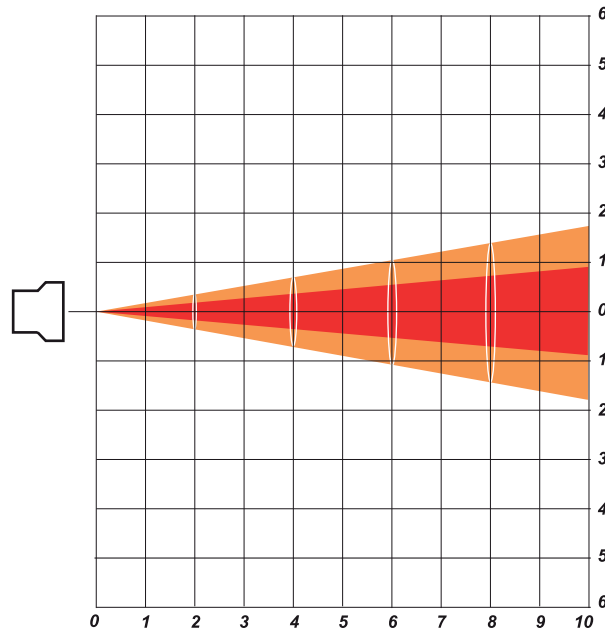

1/2 peak angle: 11,4°

1/10 peak angle: 21,1°