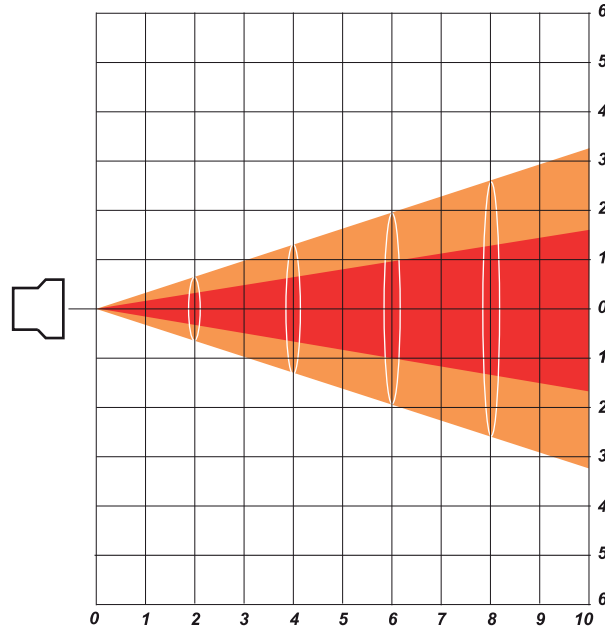

30° Lenses

Distance (m.)	1	2	3	4	5	6	7	8	9	10
Luminous emittance (Lux)	20000	5000	2222	1250	800	556	408	313	247	200
1/2 peak angle (m)	0,36	0,72	1,08	1,44	1,80	2,16	2,52	2,88	3,24	3,60
1/10 peak angle (m)	0,68	1,37	1,05	2,74	3,42	4,11	4,79	5,48	6,16	6,85

1/2 peak angle: 20,4°

1/10 peak angle: 37,8°

50° Lenses

Distance (m.)	1	2	3	4	5	6	7	8	9	10
Luminous emittance (Lux)	6400	1600	711	400	256	178	131	100	79	64
1/2 peak angle (m)	0,67	1,34	2,01	2,68	3,35	4,02	4,68	5,35	6,02	6,69
1/10 peak angle (m)	1,09	2,17	3,26	4,34	5,43	6,52	7,60	8,69	9,77	10,86