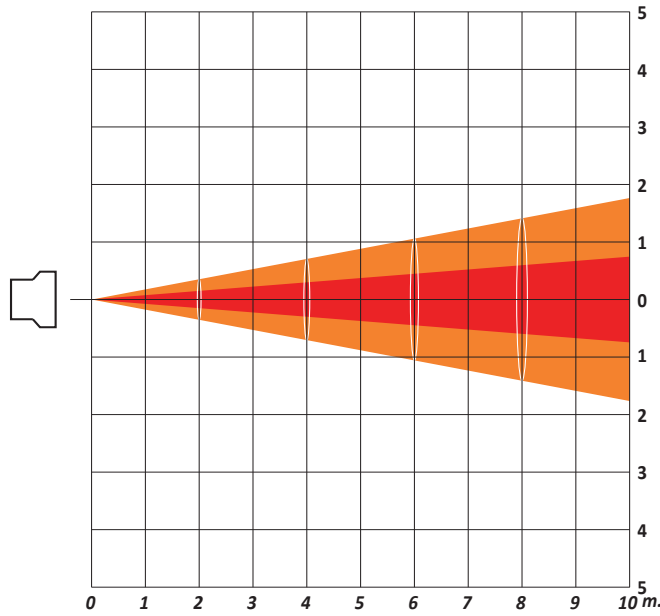

### 8° Lenses

Distance (m)	1	2	3	4	5	6	7	8	9	10
Luminous emittance (Lux)	77400	19350	8600	4838	3096	2150	1580	1209	956	774
1/2 peak angle $\theta$ (m)	0.14	0.28	0.42	0.56	0.70	0.84	0.98	1.12	1.26	1.40
1/10 peak angle (m)	0.37	0.74	1.11	1.48	1.85	2.22	2.59	2.97	3.34	3.71