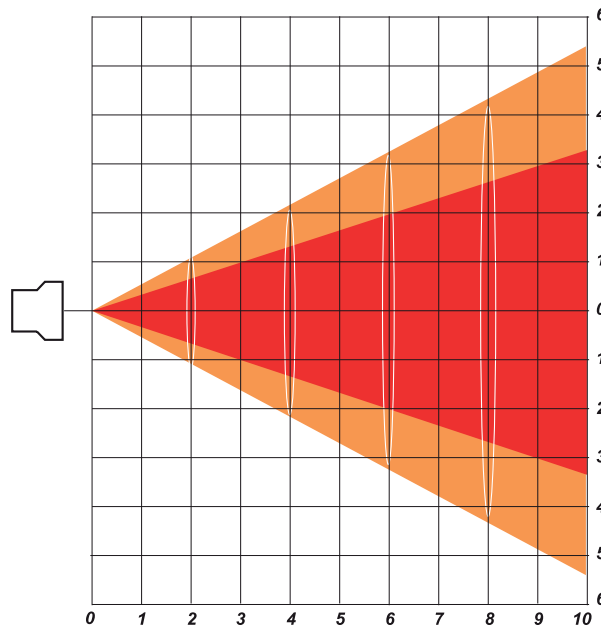

1/2 peak angle: 37°

1/10 peak angle: 57°