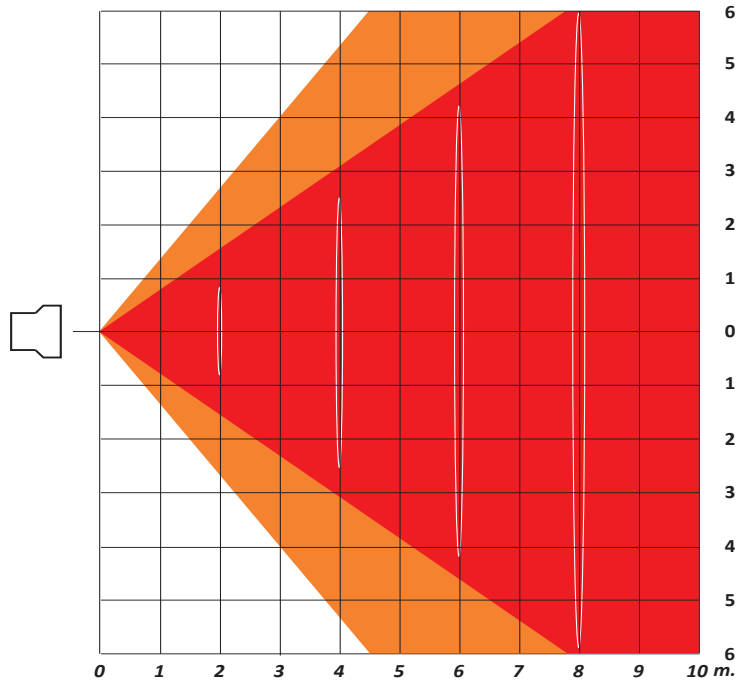

1/2 peak angle: 20,4°

1/10 peak angle: 37,8°

### 50° Lenses

Distance (m.)	1	2	3	4	5	6	7	8	9	10
Luminous emittance (Lux)	6400	1600	711	400	256	178	131	100	79	64
1/2 peak angle (m)	0,67	1,34	2,01	2,68	3,35	4,02	4,68	5,35	6,02	6,69
1/10 peak angle (m)	1,09	2,17	3,26	4,34	5,43	6,52	7,60	8,69	9,77	10,86

1/2 peak angle: 37°

1/10 peak angle: 57°

70° Lenses

Distance (m)	1	2	3	4	5	6	7	8	9	10
Luminous exitance (Lux)	2650	663	294	166	106	74	54	41	33	27
1/2 peak angle $\theta$ (m)	1.53	3.07	4.60	6.14	7.67	9.21	10.74	12.28	13.81	15.35
1/10 peak angle (m)	2.65	5.31	7.96	10.62	13.27	15.92	18.58	21.23	23.89	26.54