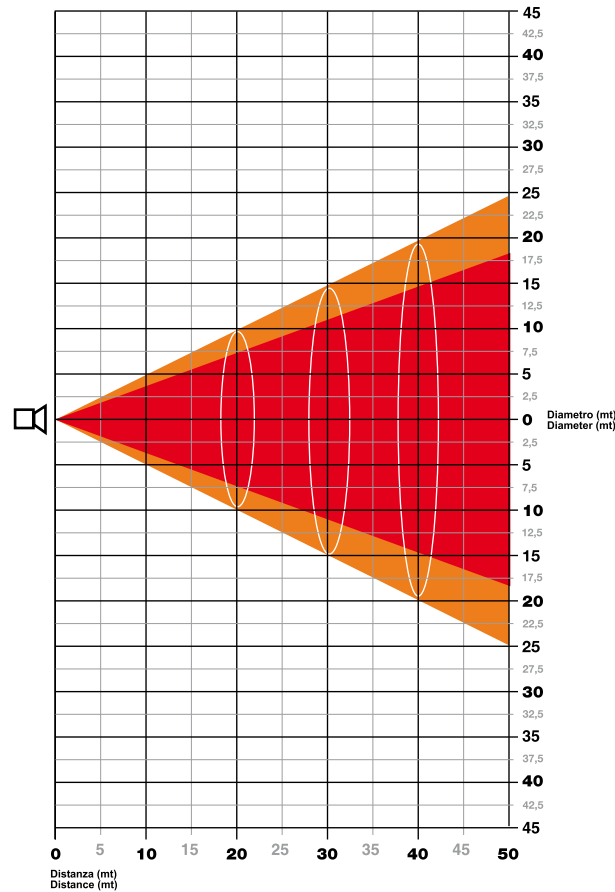

#### PHYSICAL SIZE

Length: 394 mm (15.5 in.)

Width: 281 mm (11.0 in)

Height: 220 mm (8.7 in)

Height, with bracket: 358 mm (14.0 in)

Weight: 6.8 Kg (15.0 lbs)

# Risalto 650/1000 Fresnel - Photometrics Data

## progressive min zoom - zoom minimo progressivo

distanza distance (mt)	5	10	15	20	25	30	35	40	45	50	Resa luminosa (lux) Light output (lux)
<b>zoom min.</b>	3960	990	440	248	158	110	81	62	49	40	

**1/2 PEAK ANGLE** 9°  
**1/10 PEAK ANGLE** 18°

## progressive max zoom - zoom massimo progressivo

distanza distance (mt)	5	10	15	20	25	30	35	40	45	50	Resa luminosa (lux) Light output (lux)
<b>zoom max.</b>	634	158	70	40	25	18	13	10	8	6	

**1/2 PEAK ANGLE** 40°  
**1/10 PEAK ANGLE** 53°