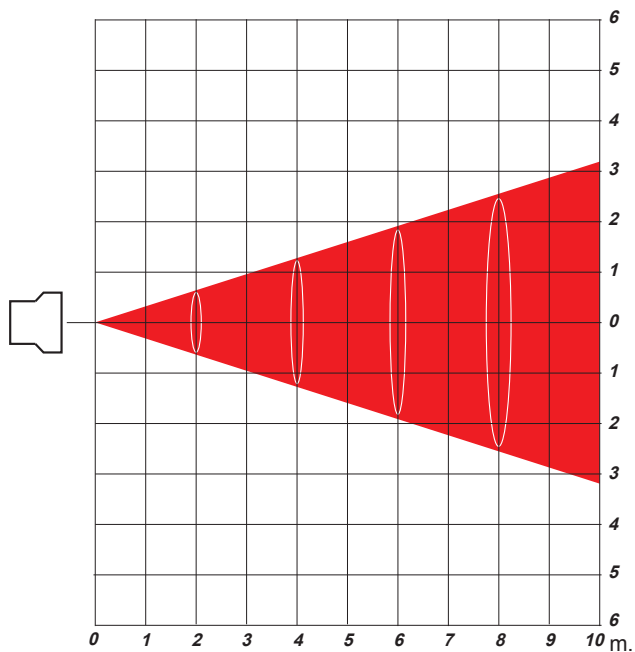

| DMX Chart 1 Channels | |
|-----------------------------|---------------|
| channel | effect |
| 1 | Master dimmer |

Profile 14°/35° Zoom min.

| Distance (m.) | 1 | 2 | 3 | 4 | 5 | 6 | 7 | 8 | 9 | 10 |
|--------------------------|--------|-------|-------|-------|------|------|------|------|------|------|
| Luminous emittance (Lux) | 226800 | 56700 | 25200 | 14175 | 9072 | 6300 | 4629 | 3544 | 2800 | 2268 |
| ∅ (m.) | 0.25 | 0.49 | 0.74 | 0.98 | 1.23 | 1.47 | 1.72 | 1.96 | 2.21 | 2.46 |

Angle: 14°

Profile 14°/35°- Zoom max.

| Distance (m.) | 1 | 2 | 3 | 4 | 5 | 6 | 7 | 8 | 9 | 10 |
|--------------------------|-------|------|------|------|------|------|------|------|------|------|
| Luminous emittance (Lux) | 38754 | 9689 | 4306 | 2422 | 1550 | 1077 | 791 | 606 | 478 | 388 |
| ∅ (m.) | 0.63 | 1.26 | 1.89 | 2.52 | 3.15 | 3.78 | 4.41 | 5.04 | 5.68 | 6.31 |