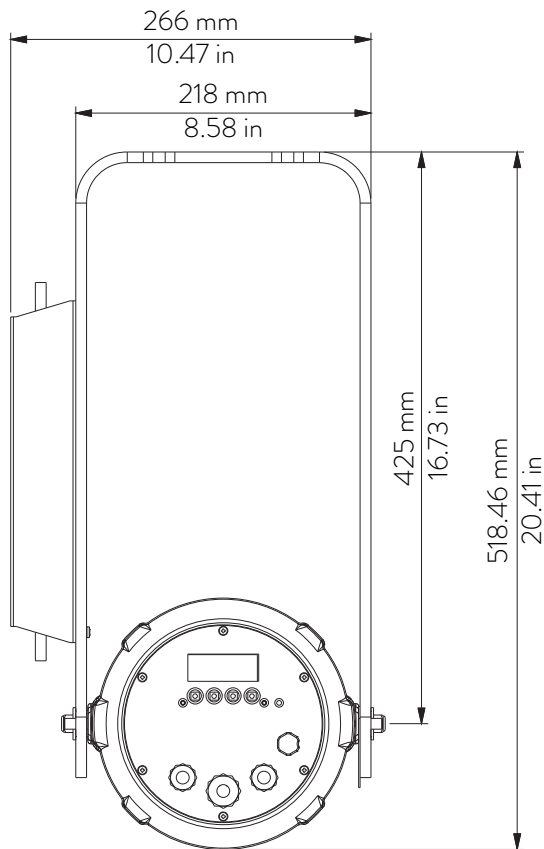

Castiglione delle Stiviere (MN) - Italia
Via Carpenedolo, 90
Tel. +39 0376 1514412 - Fax. +39 0376 1514380
www.coemar.com

Description:
Reflection LEDko EXT FullSpectrum
with 10° - 25° Optic

Date: 16.09.2020

Questo disegno non può essere copiato, riprodotto, mostrato a terzo senza nostra autorizzazione

This design cannot be copied, reproduced, shown to third parties without our permission