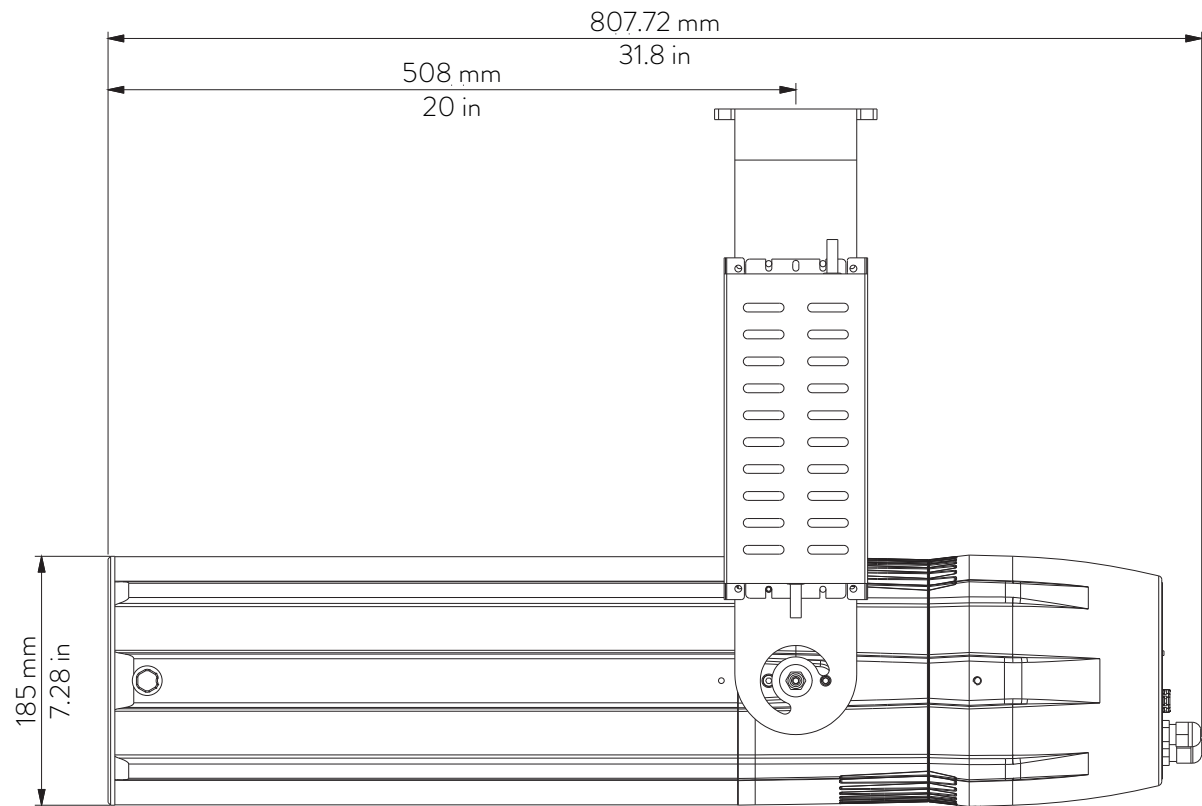

Castiglione delle Stiviere (MN) - Italia
Via Carpenedolo, 90
Tel. +39 0376 1514412 - Fax. +39 0376 1514380
www.coemar.com

Description:
Reflection LEDko EXT FullSpectrum
with 10° - 25° Optic

Date: 16.09.2020

Questo disegno non può essere copiato, riprodotto, mostrato a terzo senza nostra autorizzazione

This design cannot be copied, reproduced, shown to third parties without our permission