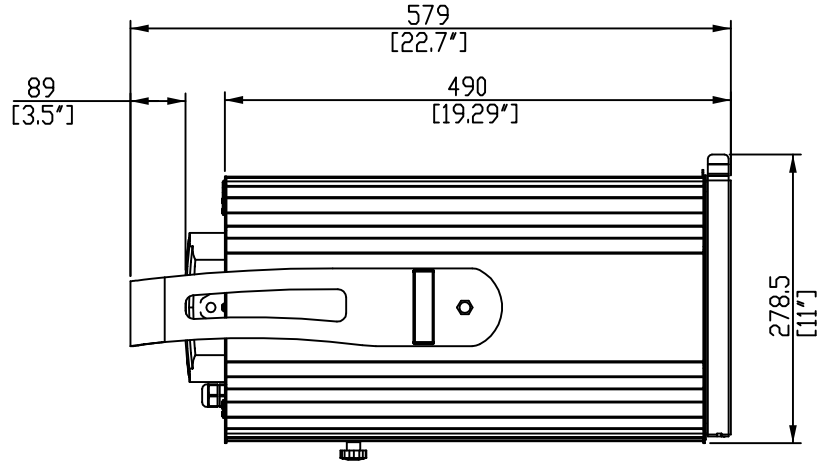

19  
[0.74"]

323  
[12.7"]

150  
[5.9"]

579  
[22.7"]

490  
[19.29"]

89  
[3.5"]

278.5  
[11"]

**coemar**

Castiglione delle Stiviere (MN) - Italia  
Via Carpenedolo, 90  
Tel. 0376/1514412 Fax. 0376/1514380  
www.coemar.com

Prodotto/Product

Risalto 2000

Duplication of this drawing, either full or in part, is strictly prohibited without prior written authorization from Coemar.  
Questo disegno non può essere copiato, riprodotto, mostrato a terzi senza nostra autorizzazione