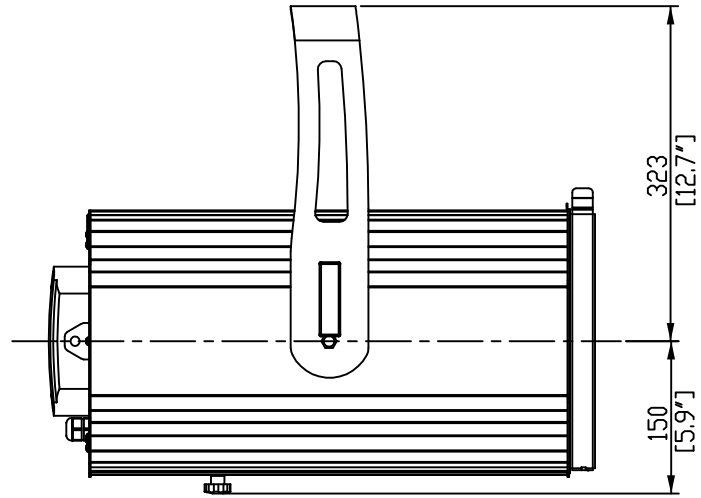

19  
[0.74"]

323  
[12.7"]

150  
[5.9"]

579  
[22.7"]

490  
[19.29"]

89  
[3.5"]

278.5  
[11"]

**coemar**

Castiglione delle Stiviere (MN) - Italia  
Via Carpenedolo, 90  
Tel. 0376/1514412 Fax. 0376/1514380  
www.coemar.com

Prodotto/Product

Risalto 2000

Duplication of this drawing, either full or in part, is strictly prohibited without prior written authorization from Coemar.  
Questo disegno non può essere copiato, riprodotto, mostrato a terzi senza nostra autorizzazione