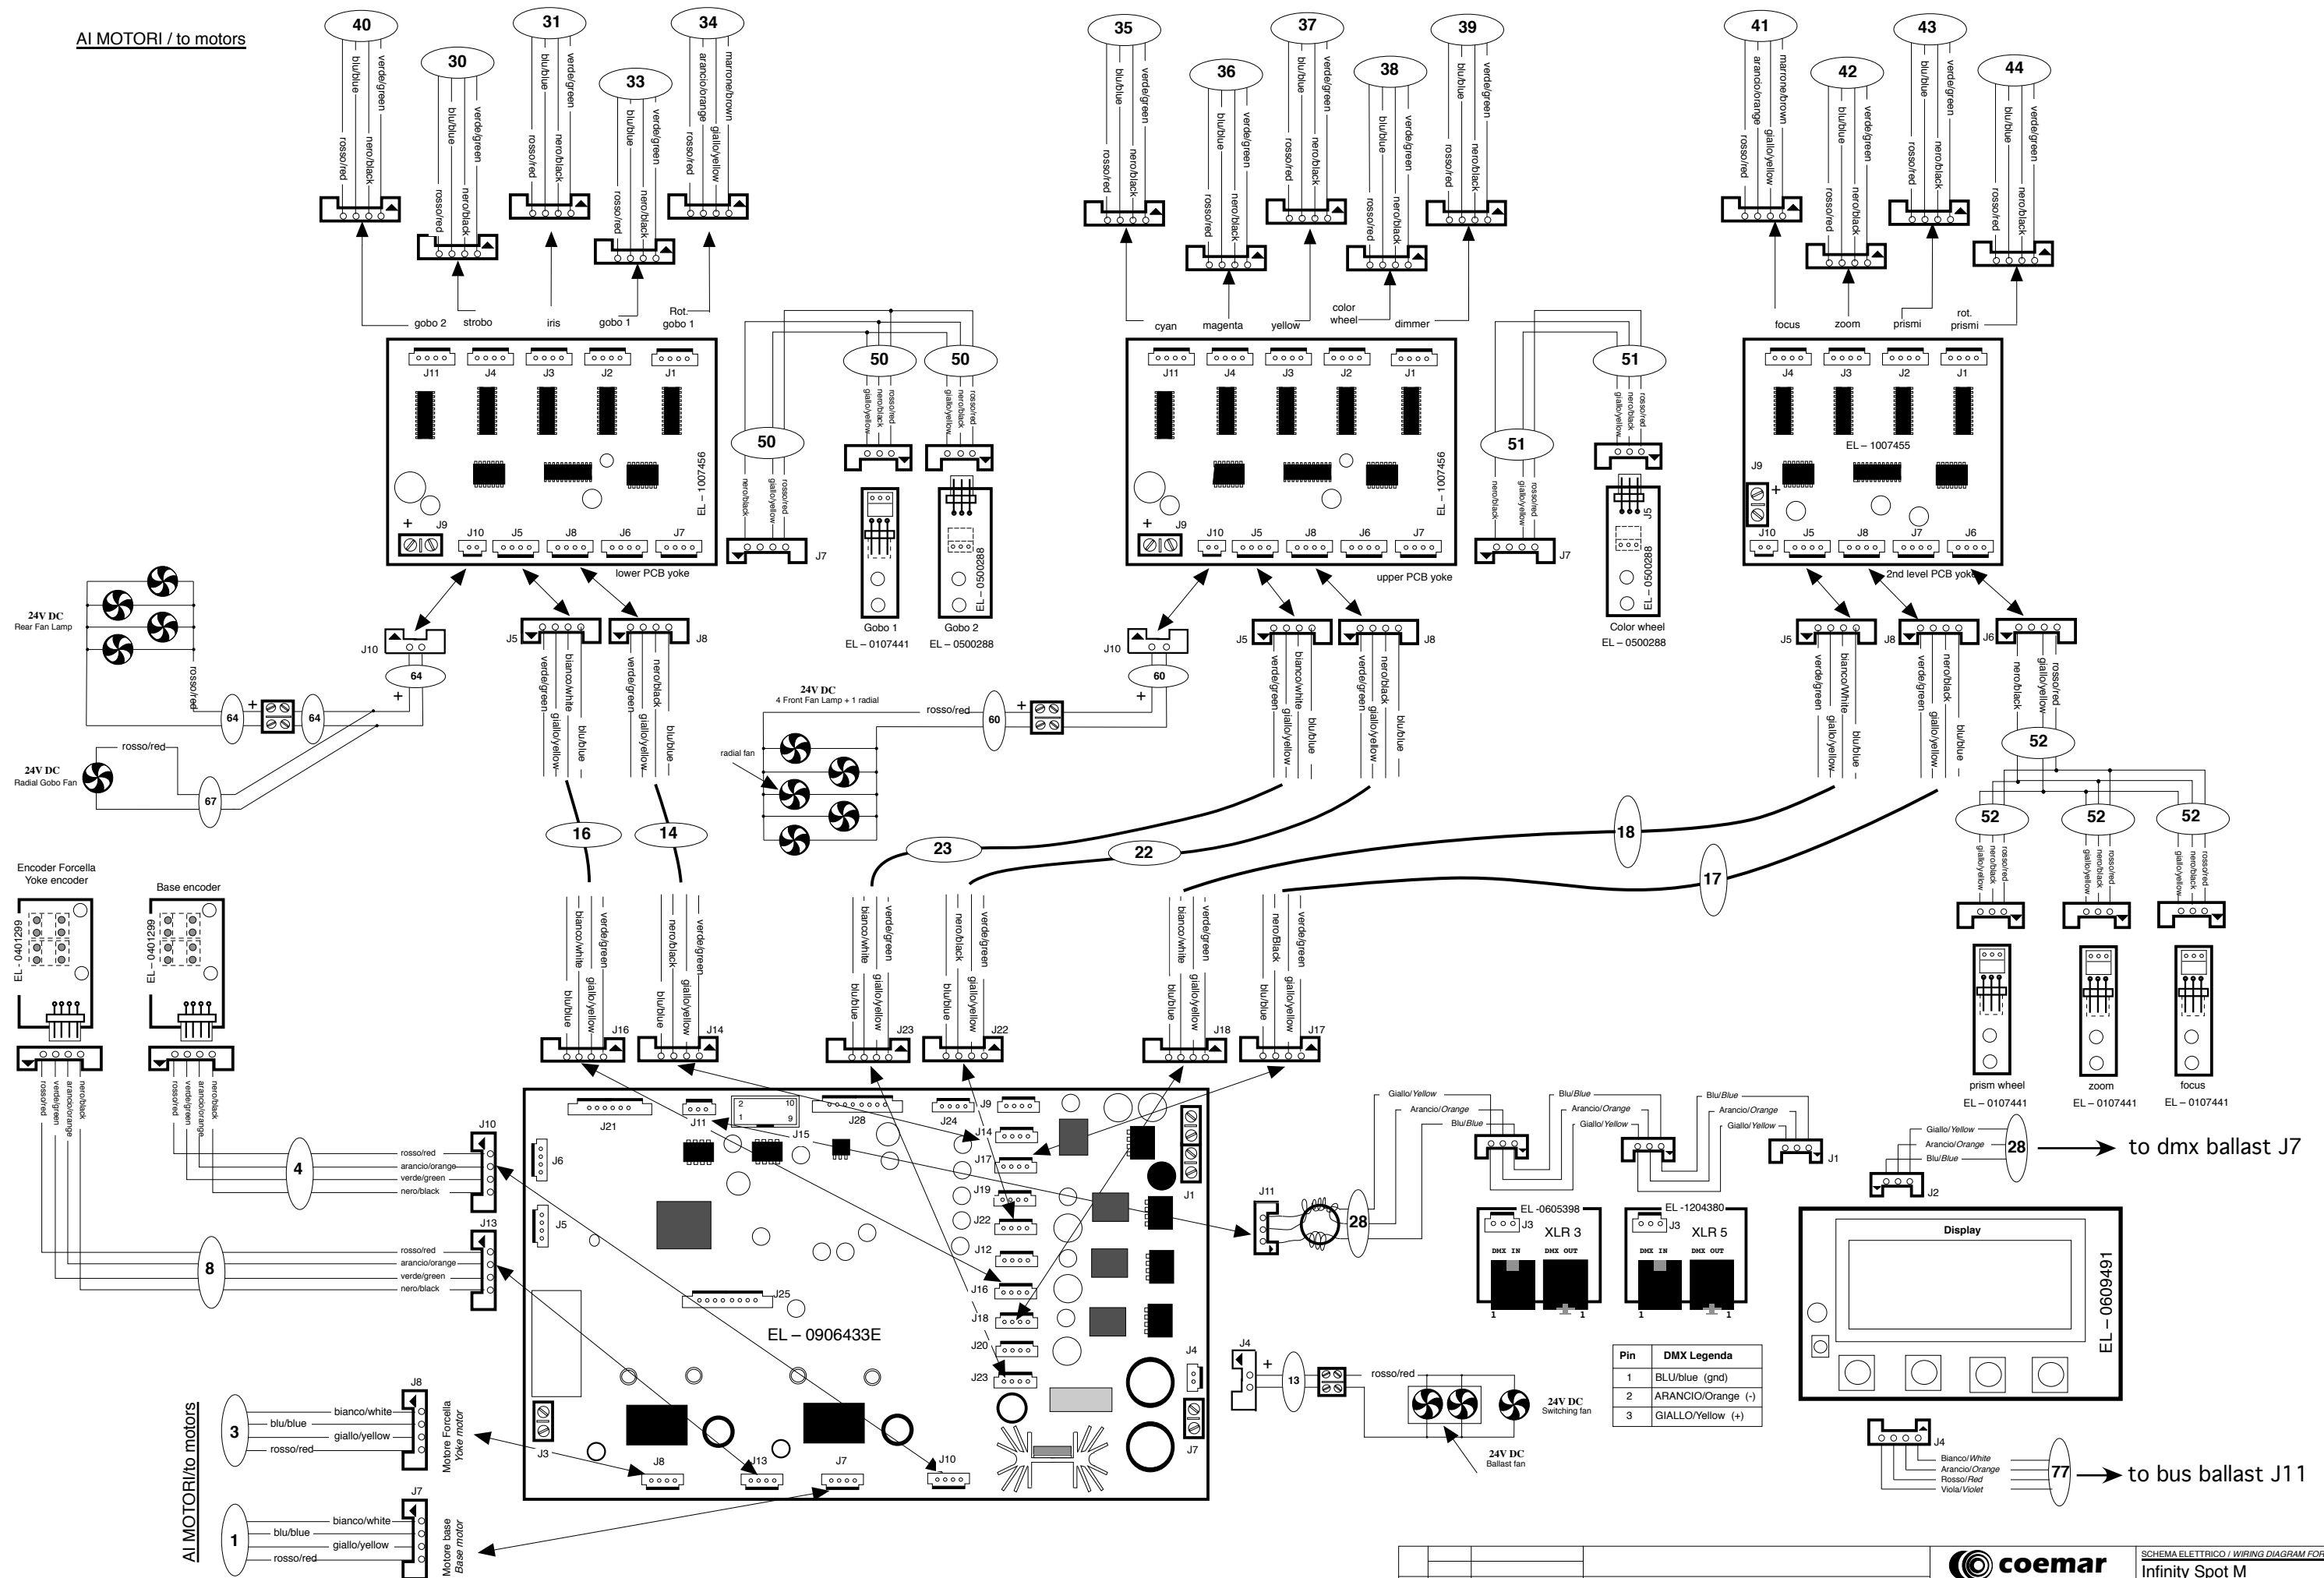

AI MOTORI / to motors

Vedi tabella cavi per sezioni e modelli

<p>coemar CASTEL GOFFREDO (MN) ITALIA VIA INGHILTERRA ZONA IND. EST tel: (0376) 77521 fax: (0376) 780657 www.coemar.com</p>		<p>SCHEMA ELETTRICO / WIRING DIAGRAM FOR Infinity Spot M Motors / Sensors SCHEMA No: 294</p>
<p>No. Data</p>		<p>DESCRIZIONE</p>
<p>MODIFICHE</p>		<p>DESIGNATORE: Maurizio Castelli DATA: 26/08/09 VERIFICATO: <i>Fabio Allievi</i> DATA: 26/08/09</p>
		<p>SOTTOSHEMA No: 2</p>