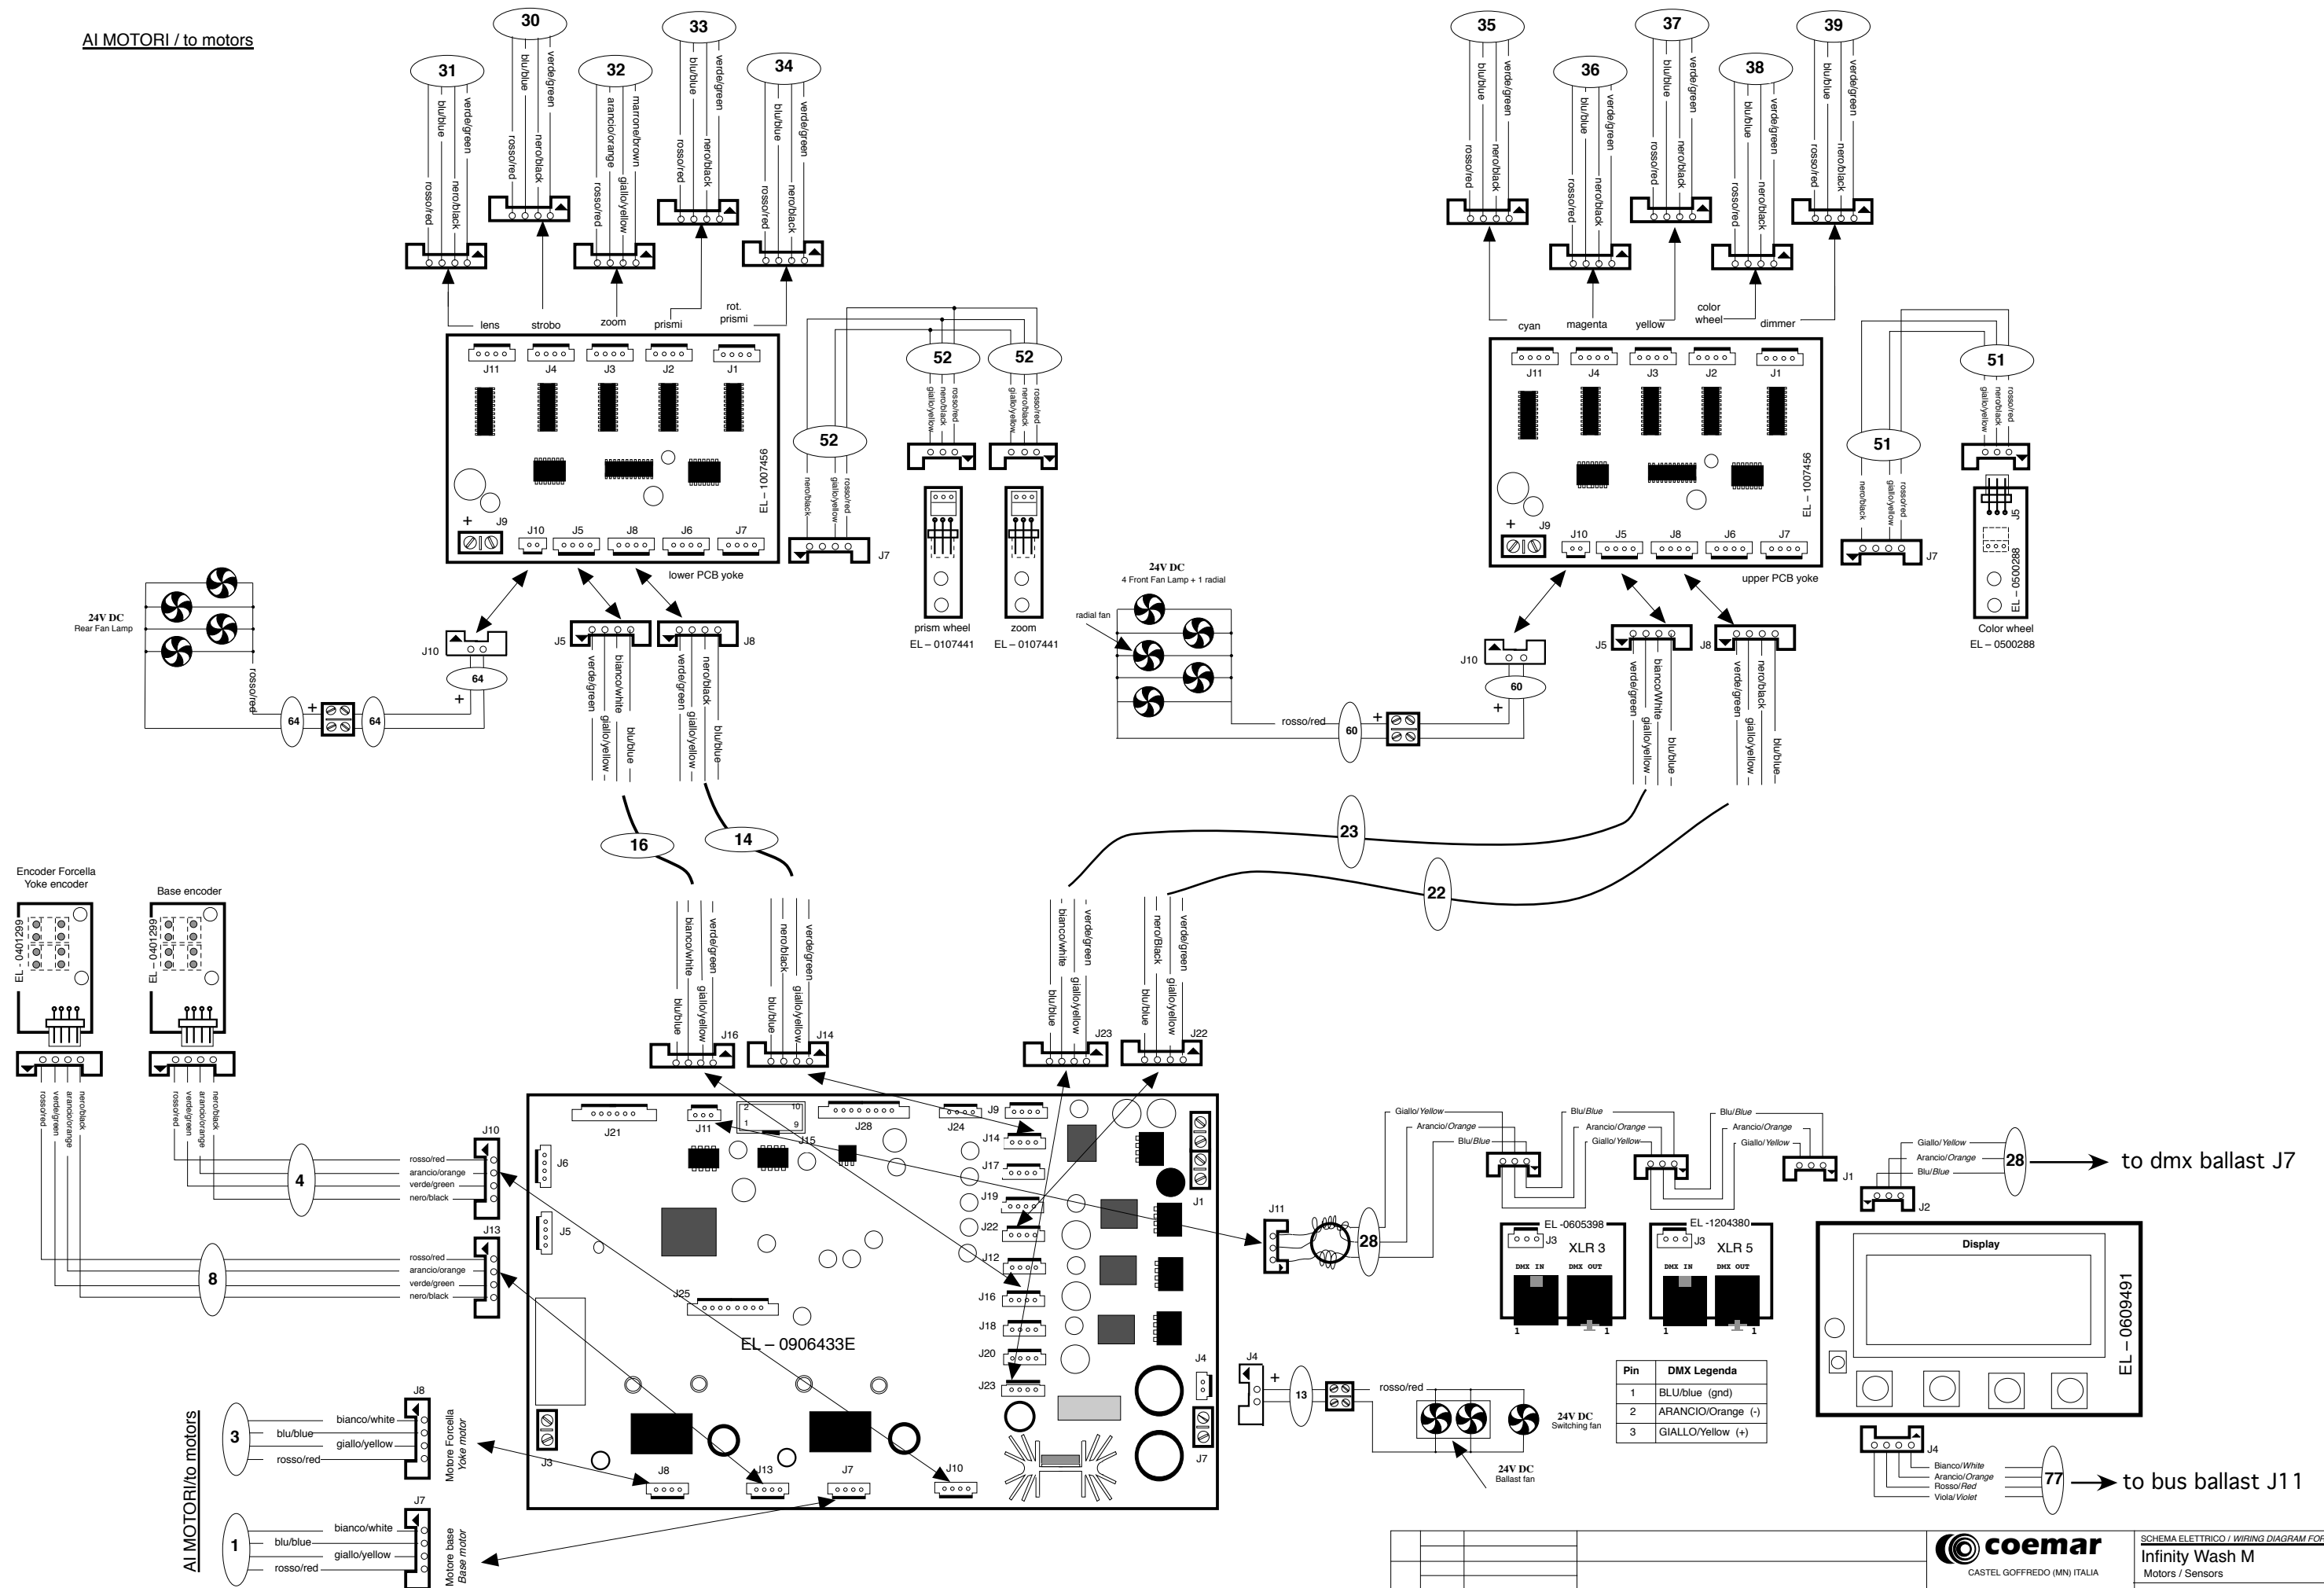

AI MOTORI / to motors

Pin	DMX Legenda
1	BLU/blue (gnd)
2	ARANCIO/Orange (-)
3	GIALLO/Yellow (+)

No.	Data	Descrizione
MODIFICHE		

coemar
 CASTEL GOFFREDO (MN) ITALIA
 VIA INGHILTERRA ZONA IND. EST
 tel: (0376) 77521 fax: (0376) 780657 www.coemar.com
 DISEGNATORE: Maurizio Castelli DATA: 26/08/09
 VERIFICATO: Fabio Allipio DATA: 26/08/09

SCHEMA ELETTRICO / WIRING DIAGRAM FOR
Infinity Wash M
 Motors / Sensors
 SCHEMA No: 294
 SOTTOSHEMA No: 2

Vedi tabella cavi per sezioni e modelli