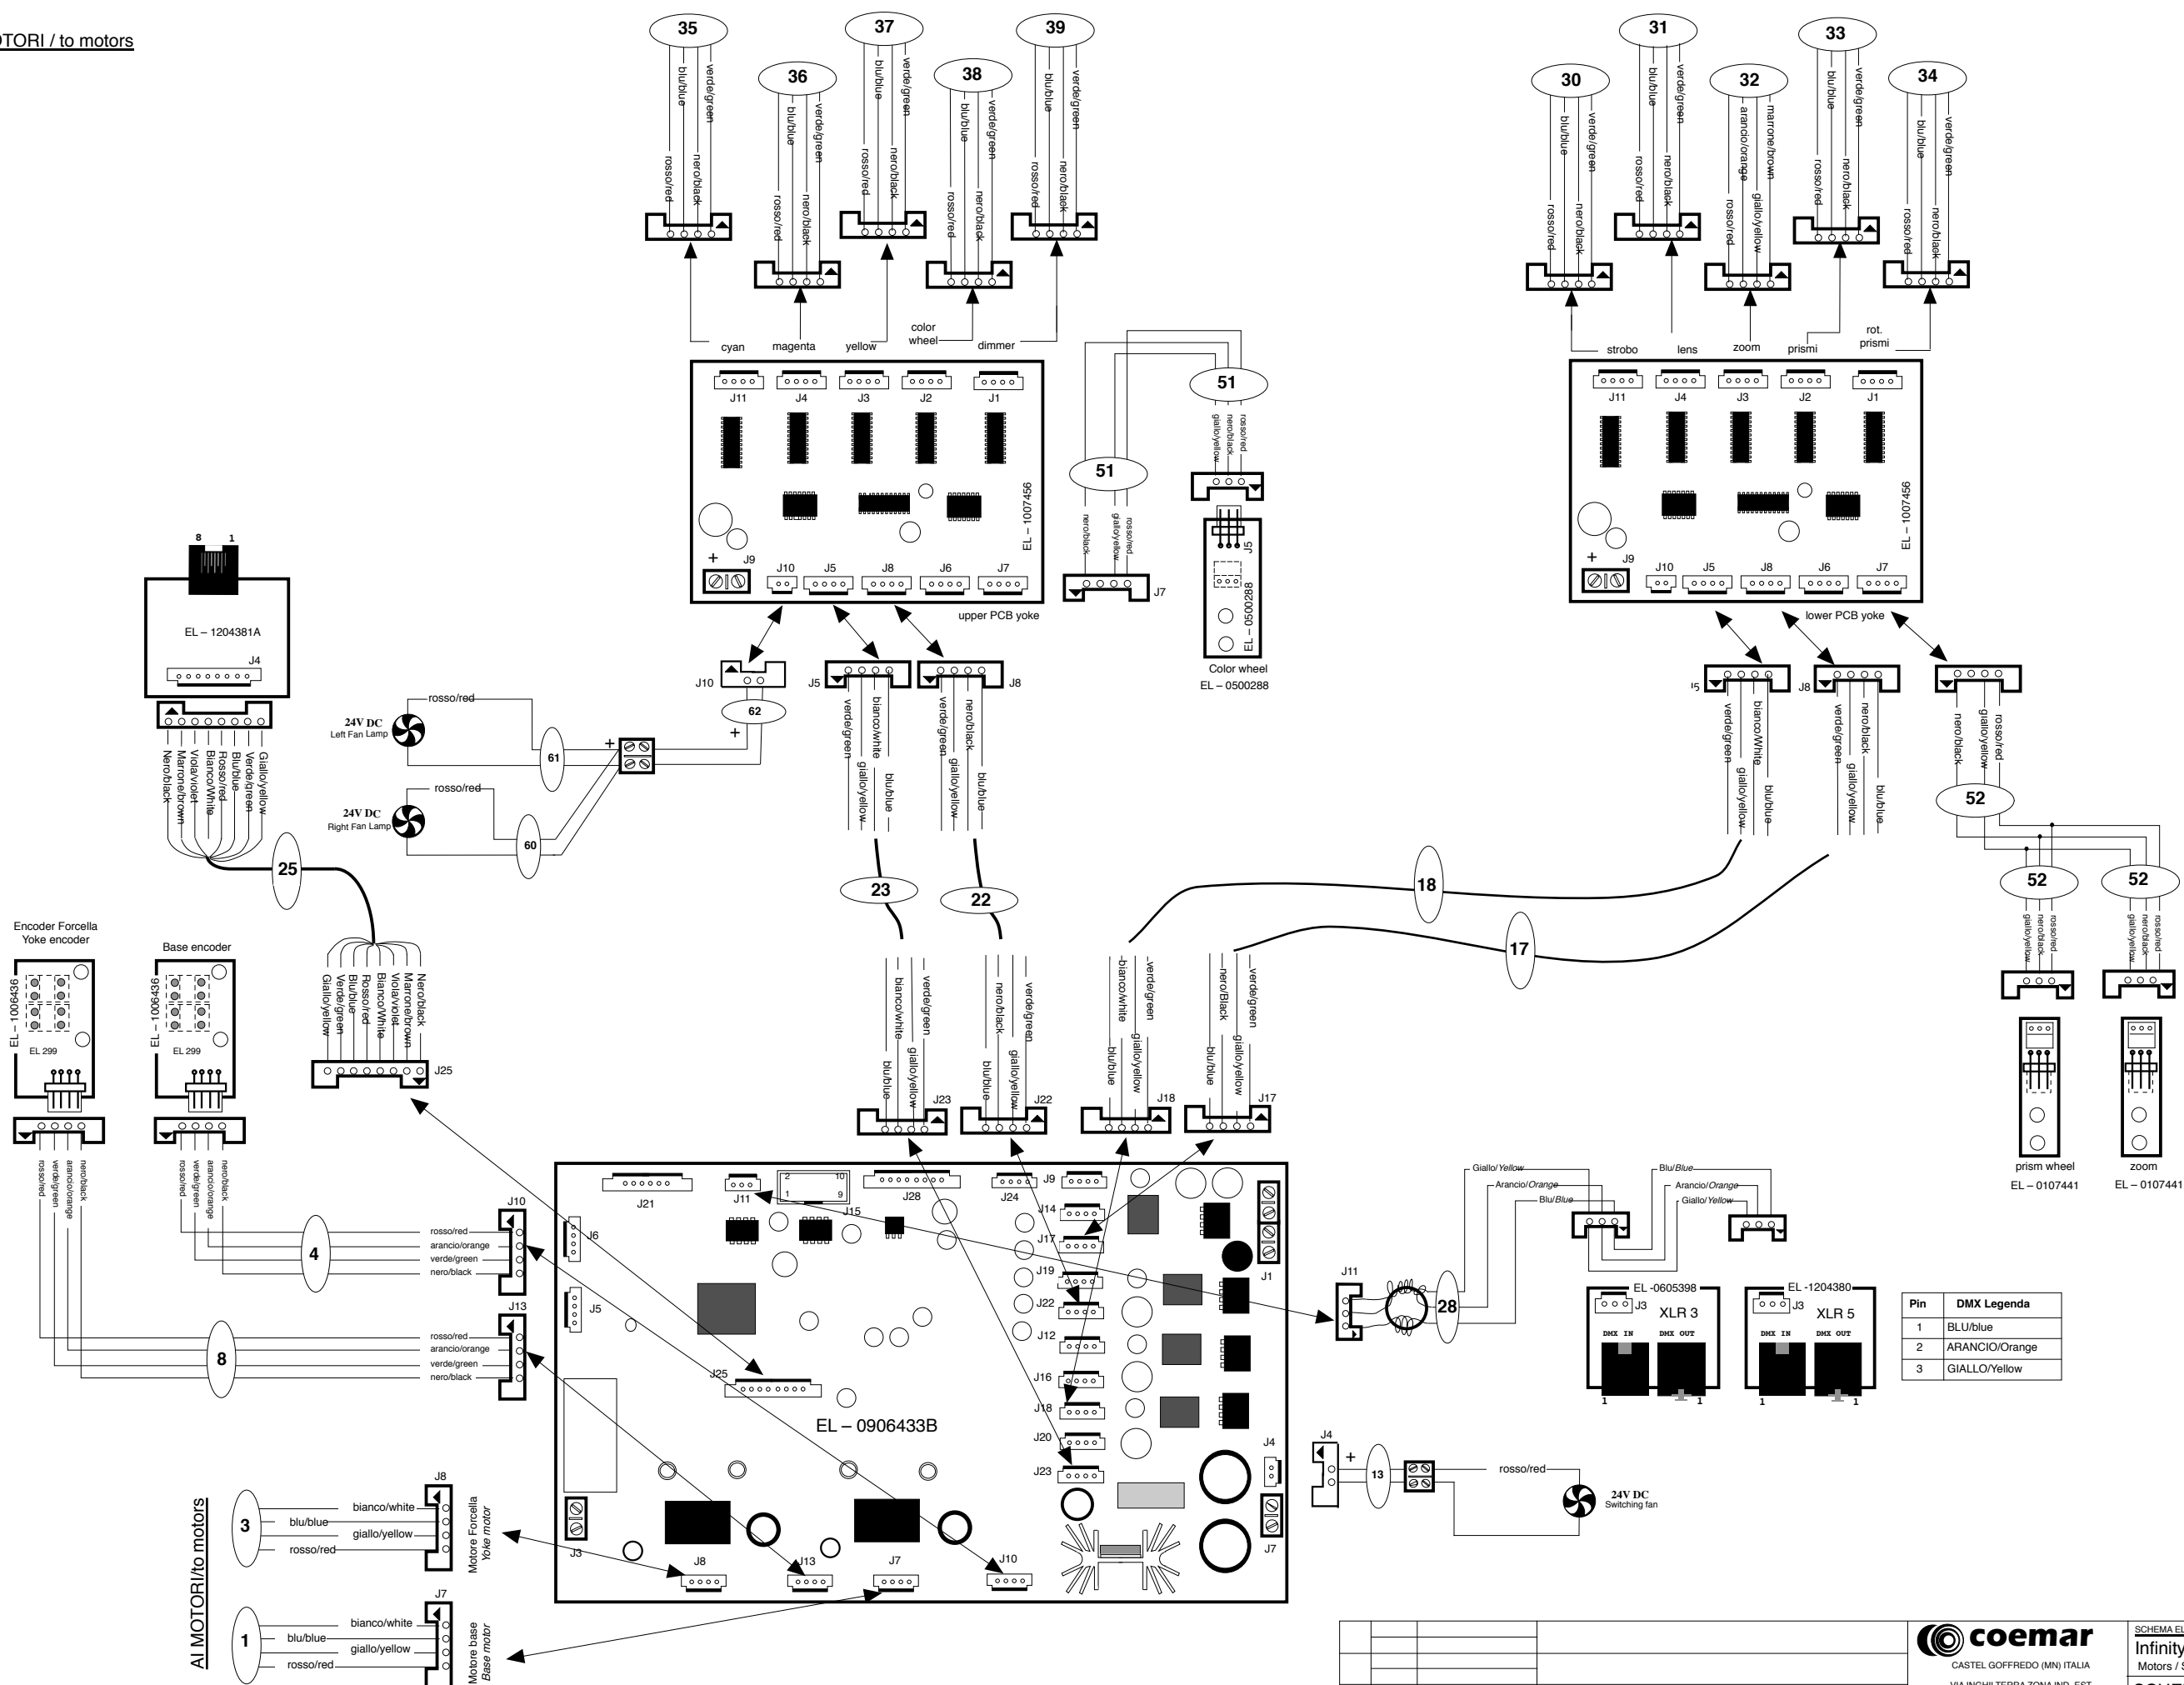

AI MOTORI / to motors

Vedi tabella cavi per sezioni e modelli

<p>CASTEL GOFFREDO (MN) ITALIA VIA INGILTERRA ZONA IND. EST</p>		<p>SCHEMA ELETTRICO / WIRING DIAGRAM FOR Infinity Wash S Motors / Sensors</p>	
		<p>SCHEMA No: 260</p>	
<p>No. Data</p>		<p>DESCRIZIONE</p>	
<p>MODIFICHE</p>		<p>VERIFICATO: <i>Fabio Allipio</i> DATA: 13/11/08</p>	