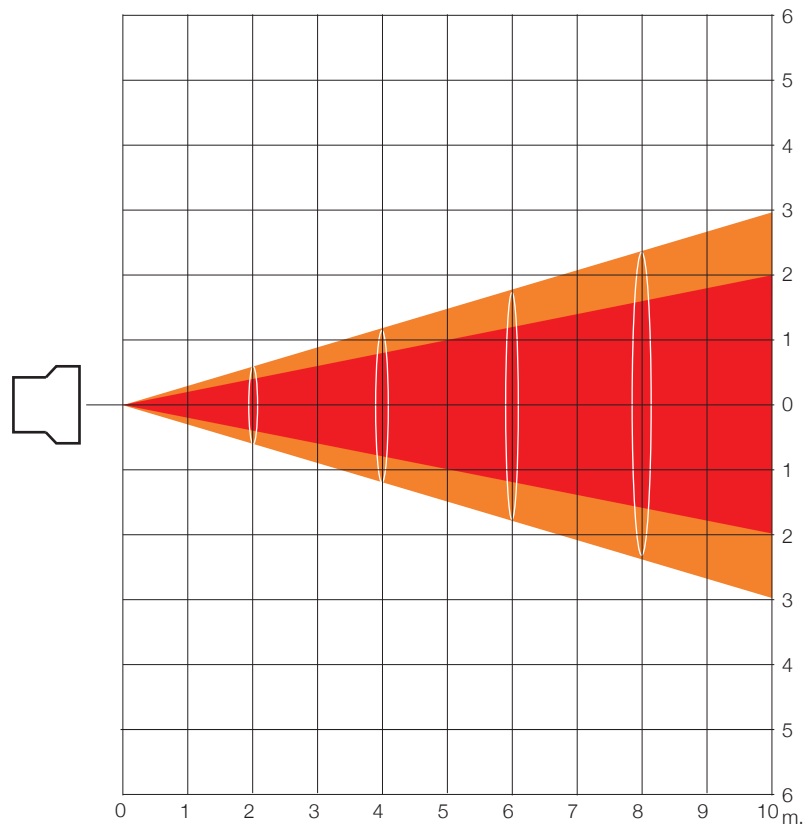

Soft Profile F zoom Min

Distance (m.)	1	2	3	4	5	6	7	8	9	10
Luminous emittance (Lux)	71540	17885	7949	4471	2862	1987	1460	1118	883	715
1/2 peak angle (m.)	0.39	0.78	1.17	1.56	1.94	2.33	2.72	3.11	3.50	3.89
1/10 peak angle (m.)	0.59	1.18	1.78	2.37	2.96	3.55	4.15	4.74	5.33	5.92

1/2 peak angle: 22°

1/10 peak angle: 33°

Soft Profile F zoom Max

Distance (m.)	1	2	3	4	5	6	7	8	9	10
Luminous emittance (Lux)	46550	11638	5172	2909	1862	1293	950	727	575	466
1/2 peak angle (m.)	0.59	1.18	1.78	2.37	2.96	3.55	4.15	4.74	5.33	5.92
1/10 peak angle (m.)	0.95	1.91	2.96	3.82	4.77	5.72	6.68	7.63	8.59	9.54