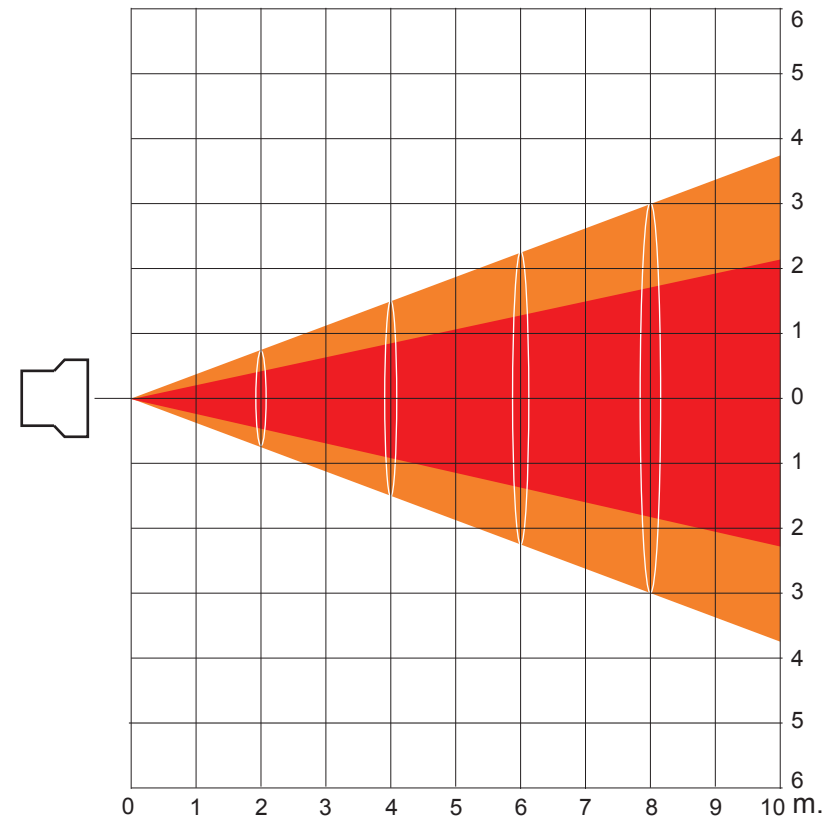

Prodotto/Product:
LEDko D - CRI 80

Light source	Daylight
Date	19.09.2016
Ver. N°	1.0

Soft Profile PC zoom Min

Distance (m.)	1	2	3	4	5	6	7	8	9	10
Luminous emittance (Lux)	123970	30993	13774	7748	4959	3444	2530	1937	1530	1240
1/2 peak angle (m.)	0.35	0.71	1.06	1.41	1.76	2.12	2.47	2.82	3.17	3.53
1/10 peak angle (m.)	0.48	0.96	1.44	1.92	2.40	2.88	3.36	3.84	4.32	4.80

1/2 peak angle: 20°

1/10 peak angle: 27°

Soft Profile PC zoom Max

Distance (m.)	1	2	3	4	5	6	7	8	9	10
Luminous emittance (Lux)	73500	18375	8167	4594	2940	2042	1500	1148	907	735
1/2 peak angle (m.)	0.44	0.89	1.33	1.77	2.22	2.66	3.10	3.55	3.99	4.43
1/10 peak angle (m.)	0.75	1.50	2.24	2.99	3.74	4.49	5.23	5.98	6.73	7.48