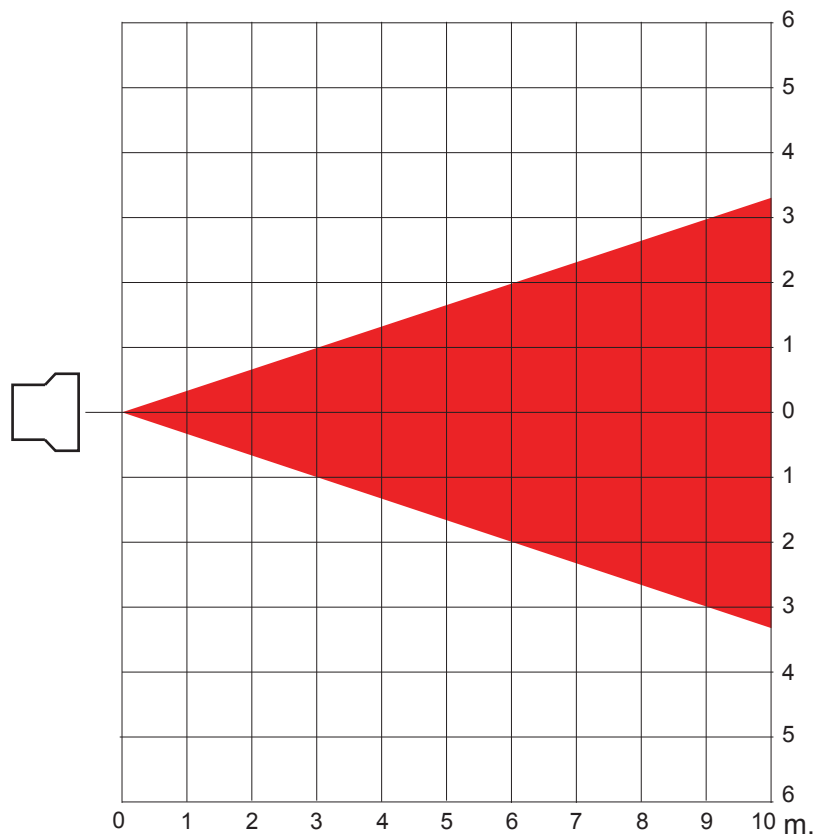

Profile 36°

Distance (m.)	1	2	3	4	5	6	7	8	9	10
Luminous emittance (Lux)	57624	14406	6403	3602	2305	1601	1176	900	711	576
Ø m.	0.65	1.30	1.95	2.60	3.25	3.90	4.55	5.20	5.85	6.50

Angle: 36°

Profile 50°

Distance (m.)	1	2	3	4	5	6	7	8	9	10
Luminous emittance (Lux)	27881	6970	3098	1743	1115	774	569	436	344	279
Ø m.	0.93	1.87	2.80	3.73	4.66	5.60	6.53	7.46	8.39	9.33