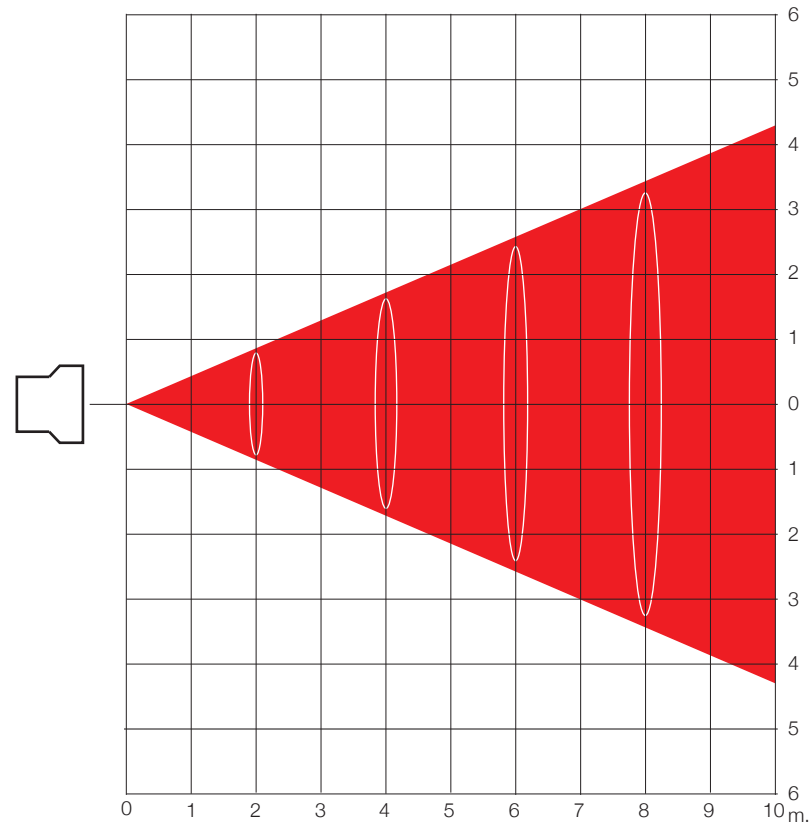

Profile 25□/50□ - Zoom max.

Distance (m.)	1	2	3	4	5	6	7	8	9	10
Luminous emittance (Lux)	36750	9188	4083	2297	1470	1021	750	574	454	368
(m.)	0.87	1.74	2.61	3.48	4.35	5.22	6.09	6.96	7.83	8.70

Angle: 47°

coemar
Castiglione delle Stiviere (MN) - Italia
Via Carpenedolo, 90
Tel. 0376/1514412 Fax. 0376/1514380
www.coemar.com

Duplication of this drawing, either full or in part, is strictly prohibited without prior written authorization from coemar.
Questo disegno non può essere copiato, riprodotto, mostrato a terzi senza nostra autorizzazione

Prodotto/Product:
LEDko D - CRI 80

Light source	Daylight
Date	19.09.2016
Ver. N°	1.0