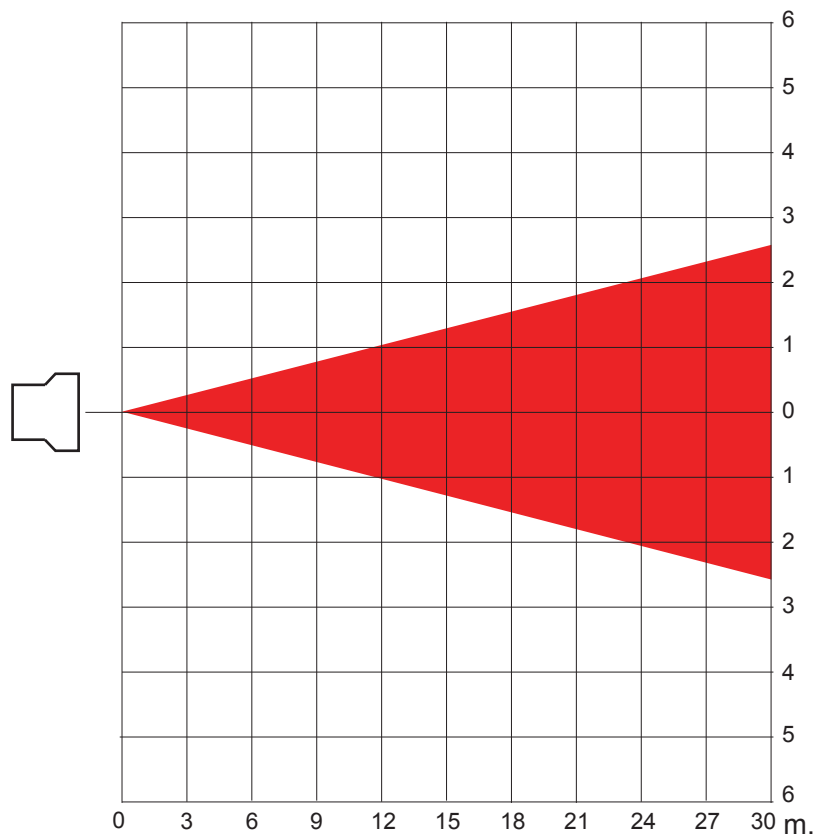

Profile 10°

Distance (m.)	3	6	9	12	15	18	21	24	27	30
Luminous emittance (Lux)	60542	15136	6727	3784	2422	1682	1236	946	747	605
m.	0.52	1.05	1.57	2.10	2.62	3.15	3.67	4.20	4.72	5.25

Angle: 10°

Profile 14°

Distance (m.)	3	6	9	12	15	18	21	24	27	30
Luminous emittance (Lux)	32830	8208	3648	2052	1313	912	670	513	405	328
m.	0.74	1.47	2.21	2.95	3.68	4.42	5.16	5.89	6.63	7.37