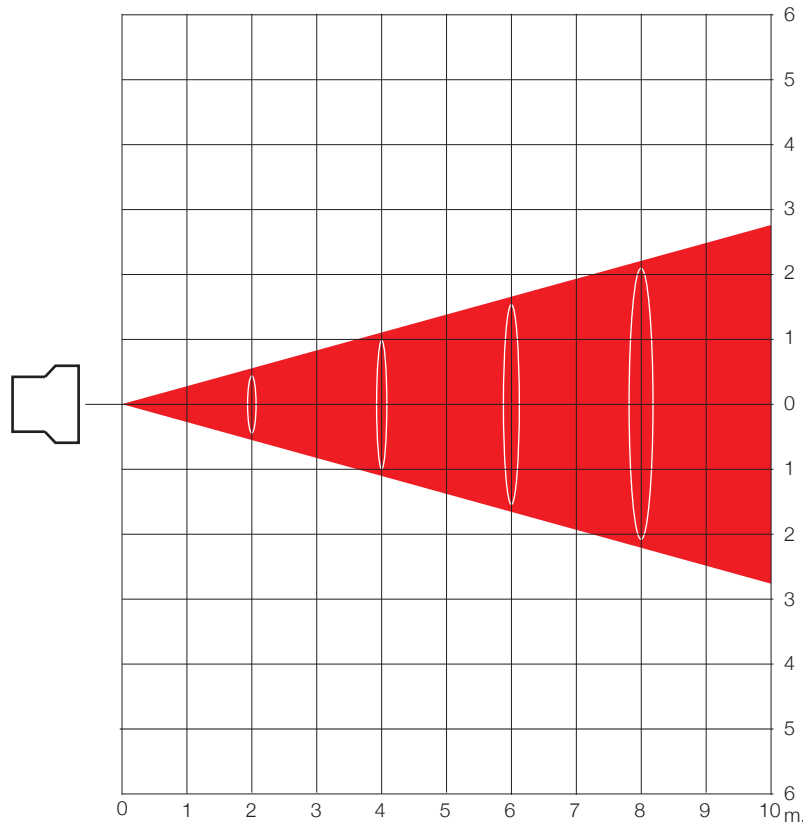

Prodotto/Product:
LEDko D - CRI 80

Light source Daylight

Date 19.09.2016

Ver. N° 1.0

Profile 25□/50□ Zoom min.

Distance (m.)	1	2	3	4	5	6	7	8	9	10
Luminous emittance (Lux)	70560	17640	7840	4410	2822	1960	1440	1103	871	706
(m.)	0.55	1.11	1.66	2.22	2.77	3.33	3.88	4.44	4.99	5.55

Angle: 31°

Profile 25□/50□- Zoom med.

Distance (m.)	1	2	3	4	5	6	7	8	9	10
Luminous emittance (Lux)	51025	12801	5689	3200	2048	1422	1045	800	632	512
(m.)	0.50	1.00	1.50	1.99	2.49	2.99	3.49	3.99	4.49	4.99

Angle: 28°