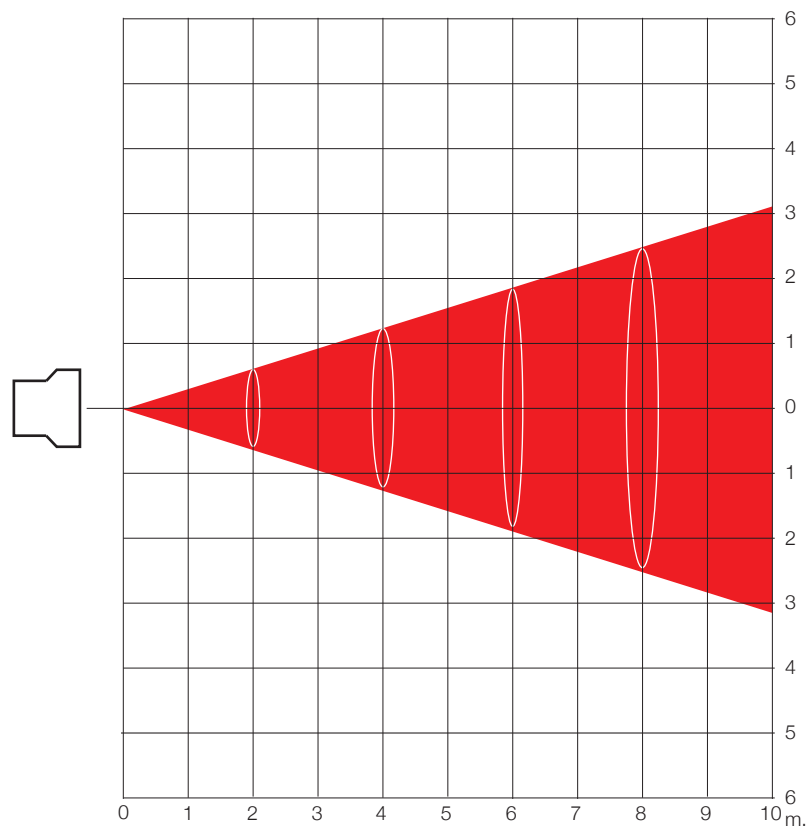

Profile 15°/35° - Zoom max.

Distance (m.)	1	2	3	4	5	6	7	8	9	10
Luminous emittance (Lux)	69698	17175	7633	4294	2748	1908	1402	1073	848	687
(m.)	0.61	1.22	1.83	2.45	3.06	3.67	4.28	4.89	5.50	6.11

Angle: 34°

coemar
Castiglione delle Stiviere (MN) - Italia
Via Carpenedolo, 90
Tel. 0376/1514412 Fax. 0376/1514380
www.coemar.com

Duplication of this drawing, either full or in part, is strictly prohibited without prior written authorization from coemar.
Questo disegno non può essere copiato, riprodotto, mostrato a terzi senza nostra autorizzazione

Prodotto/Product:
LEDko D - CRI 80

Light source Daylight

Date 19.09.2016

Ver. N° 1.0