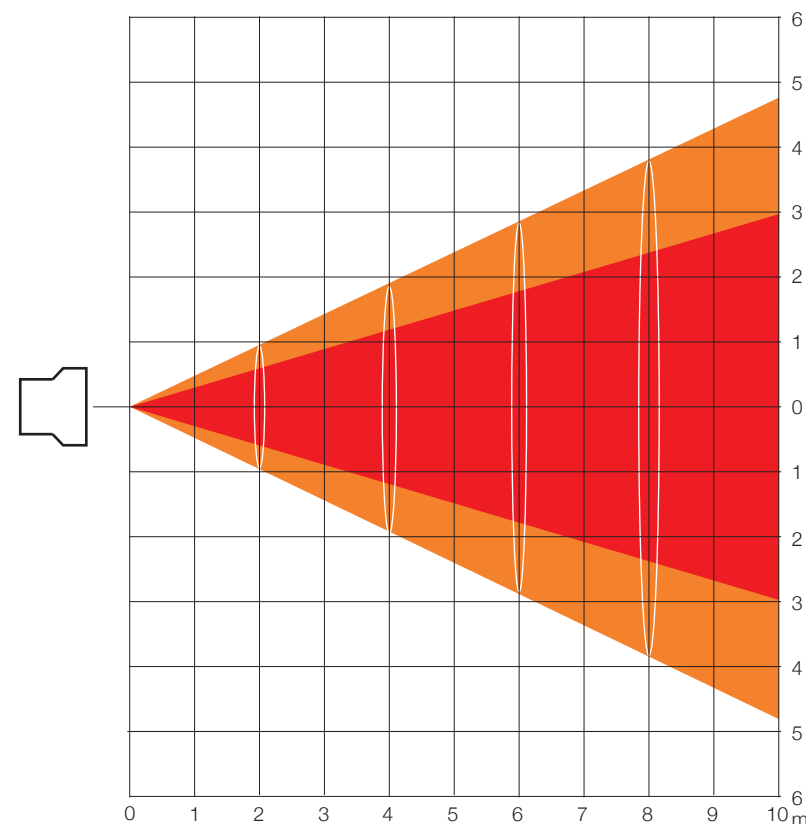

1/2 peak angle: 20°

1/10 peak angle: 27°

Soft Profile PC zoom Max

Distance (m.)	1	2	3	4	5	6	7	8	9	10
Luminous emittance (Lux)	73500	18375	8167	4594	2940	2042	1500	1148	907	735
1/2 peak angle (m.)	0.44	0.89	1.33	1.77	2.22	2.66	3.10	3.55	3.99	4.43
1/10 peak angle (m.)	0.75	1.50	2.24	2.99	3.74	4.49	5.23	5.98	6.73	7.48

Prodotto/Product:
LEDko D - CRI 80

Light source	Daylight
Date	19.09.2016
Ver. N°	1.0

Soft Profile F zoom Min

Distance (m.)	1	2	3	4	5	6	7	8	9	10
Luminous emittance (Lux)	71540	17885	7949	4471	2862	1987	1460	1118	883	715
1/2 peak angle (m.)	0.39	0.78	1.17	1.56	1.94	2.33	2.72	3.11	3.50	3.89
1/10 peak angle (m.)	0.59	1.18	1.78	2.37	2.96	3.55	4.15	4.74	5.33	5.92

1/2 peak angle: 22°

1/10 peak angle: 33°

Soft Profile F zoom Max

Distance (m.)	1	2	3	4	5	6	7	8	9	10
Luminous emittance (Lux)	46550	11638	5172	2909	1862	1293	950	727	575	466
1/2 peak angle (m.)	0.59	1.18	1.78	2.37	2.96	3.55	4.15	4.74	5.33	5.92
1/10 peak angle (m.)	0.95	1.91	2.96	3.82	4.77	5.72	6.68	7.63	8.59	9.54