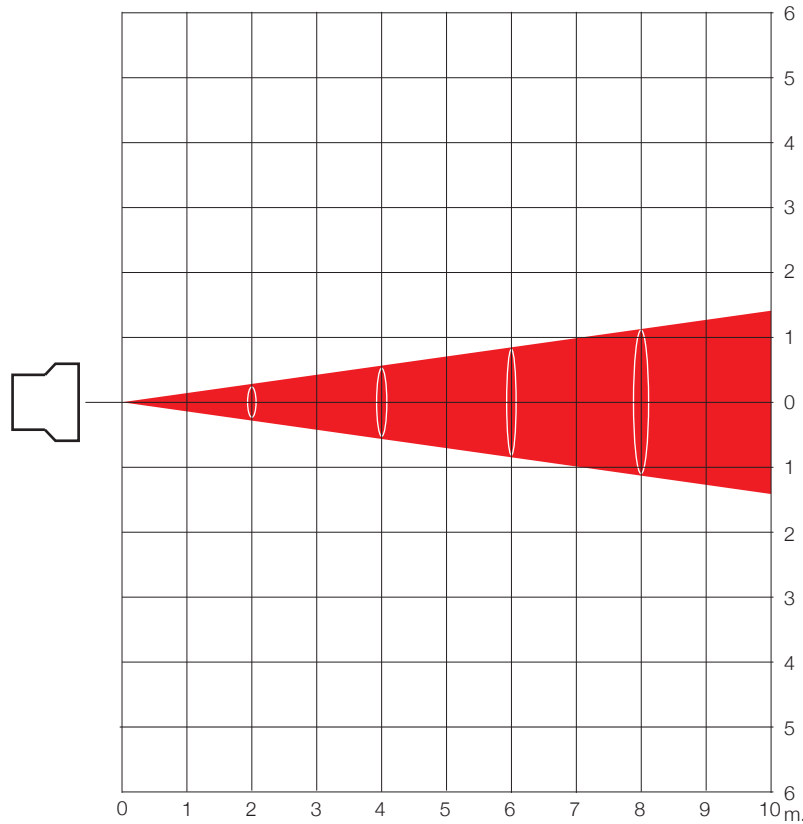

Profile 15°/35° Zoom min.

Distance (m.)	1	2	3	4	5	6	7	8	9	10
Luminous emittance (Lux)	210700	52675	23411	13169	8428	5853	4300	3292	2601	2107
(m.)	0.28	0.56	0.84	1.12	1.41	1.69	1.97	2.25	2.53	2.81

Angle: 16°

Profile 15°/35° Zoom med.

Distance (m.)	1	2	3	4	5	6	7	8	9	10
Luminous emittance (Lux)	109270	27318	12141	6829	4371	3035	2230	1707	1349	1093
(m.)	0.44	0.89	1.33	1.77	2.22	2.66	3.10	3.55	3.99	4.43