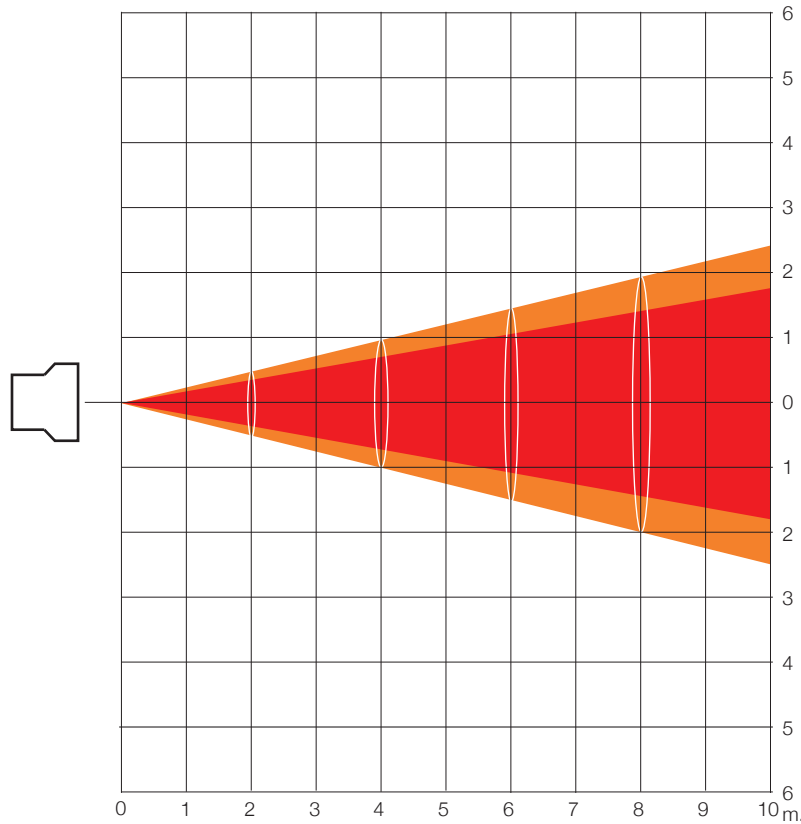

1/2 peak angle: 20°

1/10 peak angle: 27°

Soft Profile PC zoom Max

Distance (m.)	1	2	3	4	5	6	7	8	9	10
Luminous emittance (Lux)	73500	18375	8167	4594	2940	2042	1500	1148	907	735
1/2 peak angle (m.)	0.44	0.89	1.33	1.77	2.22	2.66	3.10	3.55	3.99	4.43
1/10 peak angle (m.)	0.75	1.50	2.24	2.99	3.74	4.49	5.23	5.98	6.73	7.48