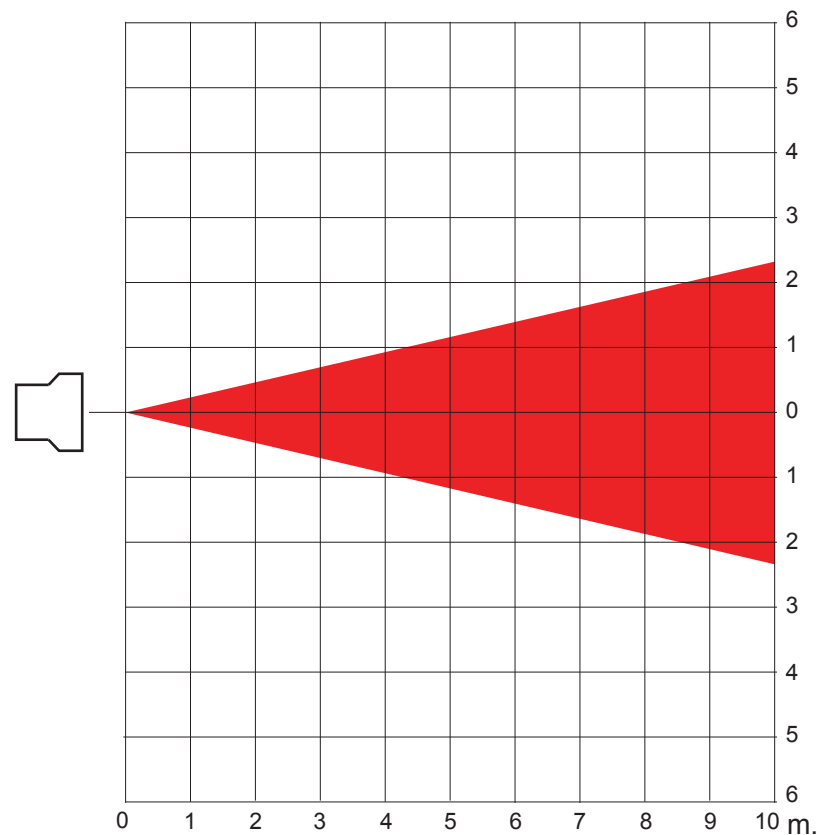

Angle: 26°

coemar
Castiglione delle Stiviere (MN) - Italia
Via Carpenedolo, 90
Tel. 0376/1514412 Fax. 0376/1514380
www.coemar.com

Duplication of this drawing, either full or in part, is strictly prohibited without prior written authorization from coemar.
Questo disegno non può essere copiato, riprodotto, mostrato a terzi senza nostra autorizzazione

Prodotto/Product:
LEDko D - CRI 80

Light source	Daylight
Date	19.09.2016
Ver. N°	1.0