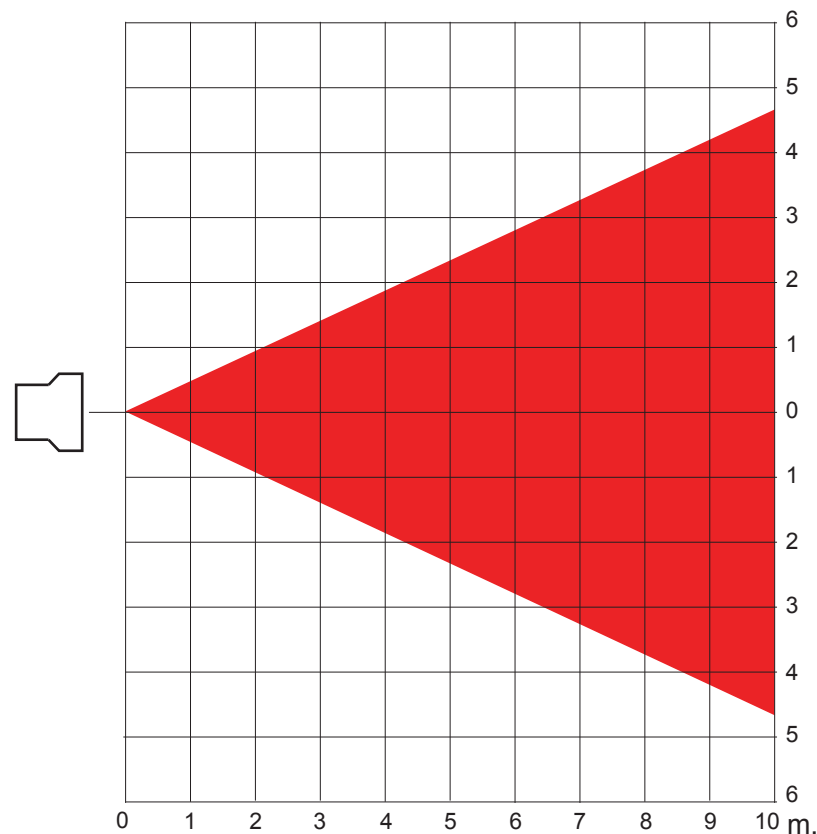

Angle: 50°

coemar
Castiglione delle Stiviere (MN) - Italia
Via Carpenedolo, 90
Tel. 0376/1514412 Fax. 0376/1514380
www.coemar.com

Duplication of this drawing, either full or in part, is strictly prohibited without prior written authorization from coemar.
Questo disegno non può essere copiato, riprodotto, mostrato a terzi senza nostra autorizzazione

Prodotto/Product:
LEDko D - CRI 80

Light source	Daylight
Date	19.09.2016
Ver. N°	1.0