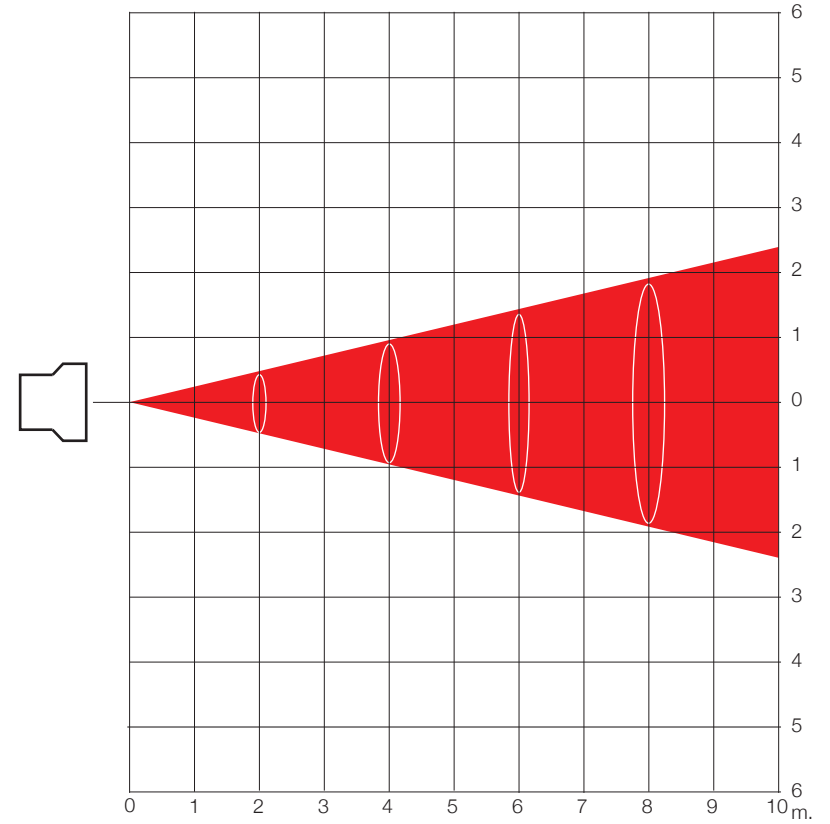

Prodotto/Product:
LEDko D - CRI 80

Light source	Daylight
Date	19.09.2016
Ver. N°	1.0

Profile 15°/35° Zoom min.

Distance (m.)	1	2	3	4	5	6	7	8	9	10
Luminous emittance (Lux)	210700	52675	23411	13169	8428	5853	4300	3292	2601	2107
(m.)	0.28	0.56	0.84	1.12	1.41	1.69	1.97	2.25	2.53	2.81

Angle: 16°

Profile 15°/35° Zoom med.

Distance (m.)	1	2	3	4	5	6	7	8	9	10
Luminous emittance (Lux)	109270	27318	12141	6829	4371	3035	2230	1707	1349	1093
(m.)	0.44	0.89	1.33	1.77	2.22	2.66	3.10	3.55	3.99	4.43