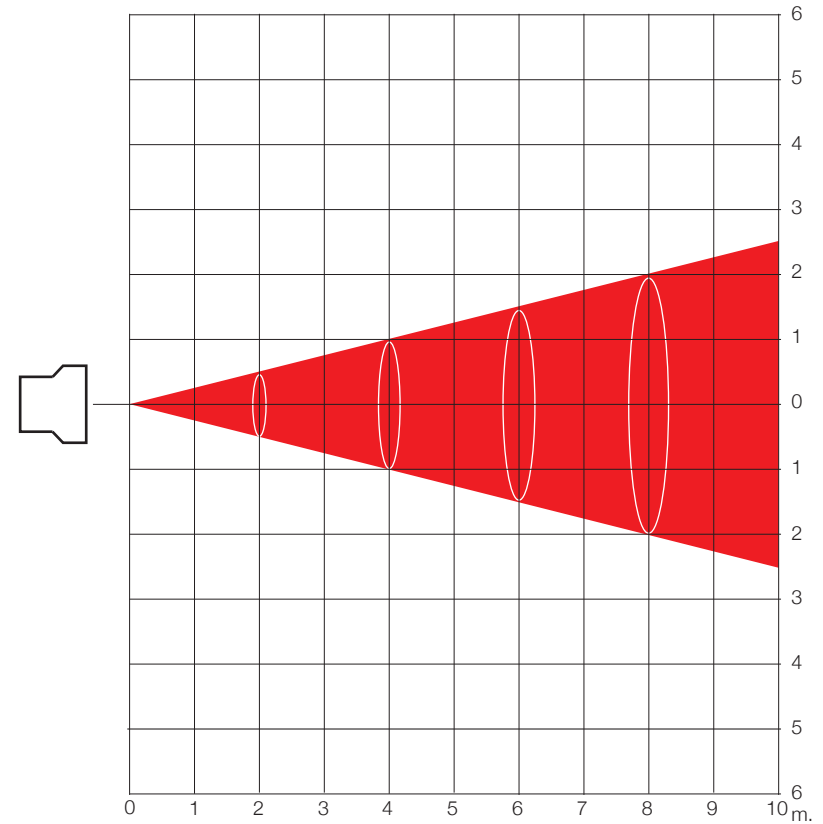

Prodotto/Product:
LEDko D - CRI 80

Light source Daylight

Date 19.09.2016

Ver. N° 1.0

Profile 25□/50□ Zoom min.

Distance (m.)	1	2	3	4	5	6	7	8	9	10
Luminous emittance (Lux)	70560	17640	7840	4410	2822	1960	1440	1103	871	706
(m.)	0.55	1.11	1.66	2.22	2.77	3.33	3.88	4.44	4.99	5.55

Angle: 31°

Profile 25□/50□- Zoom med.

Distance (m.)	1	2	3	4	5	6	7	8	9	10
Luminous emittance (Lux)	51025	12801	5689	3200	2048	1422	1045	800	632	512
(m.)	0.50	1.00	1.50	1.99	2.49	2.99	3.49	3.99	4.49	4.99

Angle: 28°