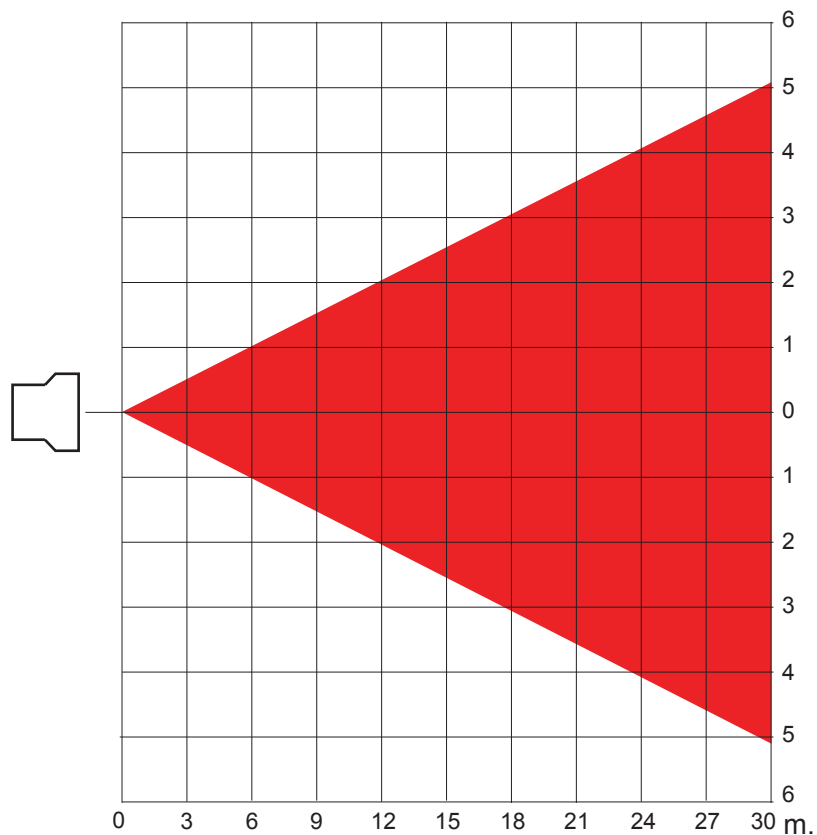

Profile 10°

Distance (m.)	3	6	9	12	15	18	21	24	27	30
Luminous emittance (Lux)	60542	15136	6727	3784	2422	1682	1236	946	747	605
m.	0.52	1.05	1.57	2.10	2.62	3.15	3.67	4.20	4.72	5.25

Angle: 10°

Profile 14°

Distance (m.)	3	6	9	12	15	18	21	24	27	30
Luminous emittance (Lux)	32830	8208	3648	2052	1313	912	670	513	405	328
m.	0.74	1.47	2.21	2.95	3.68	4.42	5.16	5.89	6.63	7.37

Prodotto/Product:
LEDko D - CRI 80

Light source	Daylight
Date	19.09.2016
Ver. N°	1.0

Profile 19°

Distance (m.)	3	6	9	12	15	18	21	24	27	30
Luminous emittance (Lux)	19600	4900	2178	1225	784	544	400	306	242	196
m.	1.00	2.01	3.01	4.02	5.02	6.02	7.03	8.03	9.04	10.04