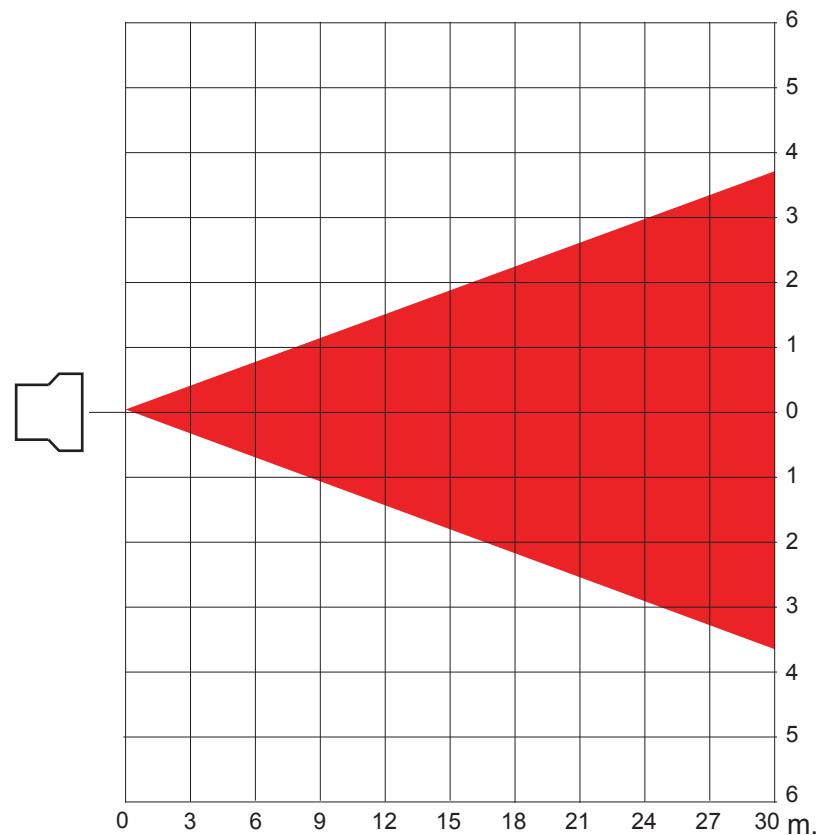

Profile 10°

Distance (m.)	3	6	9	12	15	18	21	24	27	30
Luminous emittance (Lux)	60542	15136	6727	3784	2422	1682	1236	946	747	605
m.	0.52	1.05	1.57	2.10	2.62	3.15	3.67	4.20	4.72	5.25

Angle: 10°

Profile 14°

Distance (m.)	3	6	9	12	15	18	21	24	27	30
Luminous emittance (Lux)	32830	8208	3648	2052	1313	912	670	513	405	328
m.	0.74	1.47	2.21	2.95	3.68	4.42	5.16	5.89	6.63	7.37