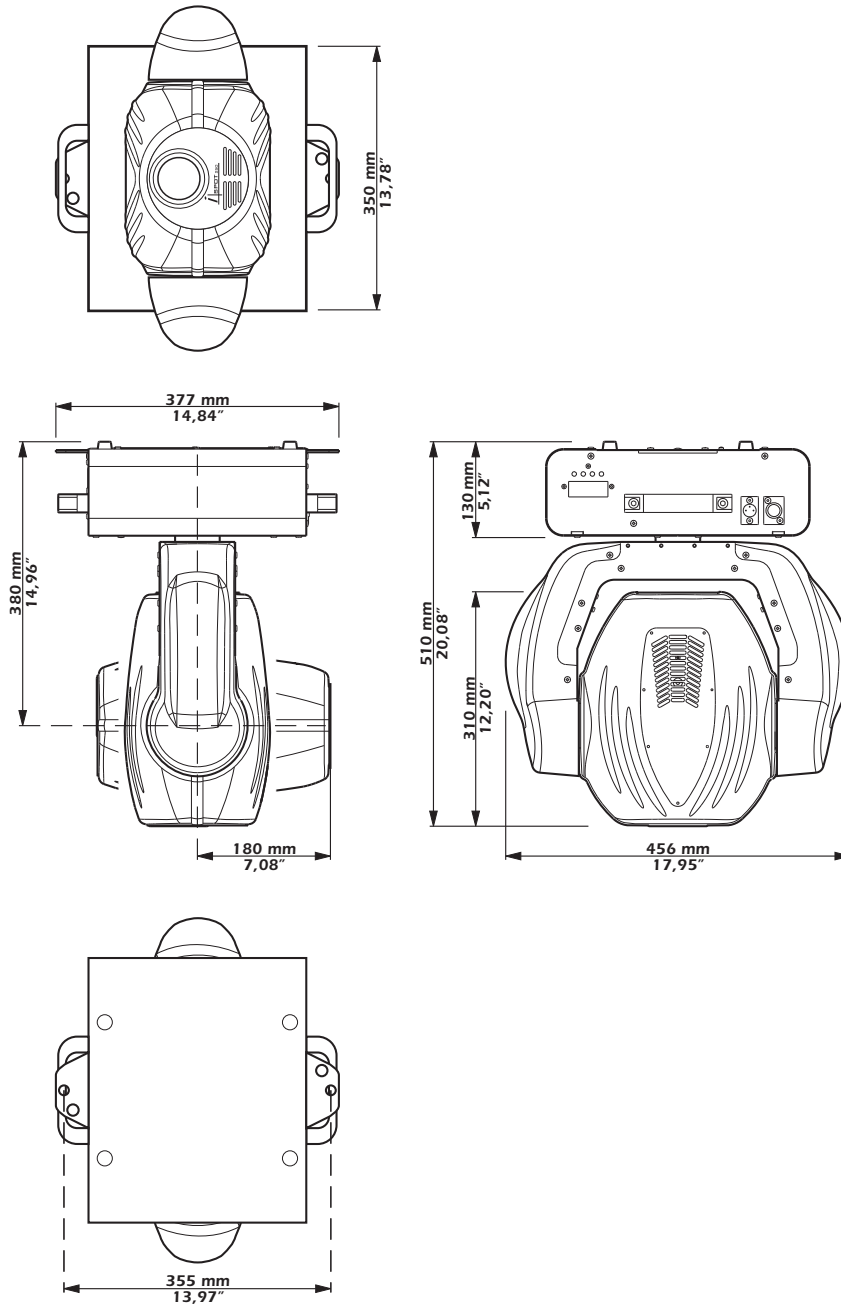

ProSpot 250 LX

Modifiche / Modifications		coemar S.p.A. 46042 Castel Goffredo (MN) - Italy Via Inghilterra zona ind. est www.coemar.com e-mail: technical.dept@coemar.com		Descrizione: Disegno d'ingombro Fixture size drawing	
		Questo disegno non può essere copiato, riprodotto, mostrato a terzi senza nostra autorizzazione. The drawing cannot be copied, reproduced or shown to others, without prior permission by the company.			ProSpot 250 LX
	N°	Data/Date	Realizzazione grafica: Massimo Benetti	Data/Date: 28/02/2002	