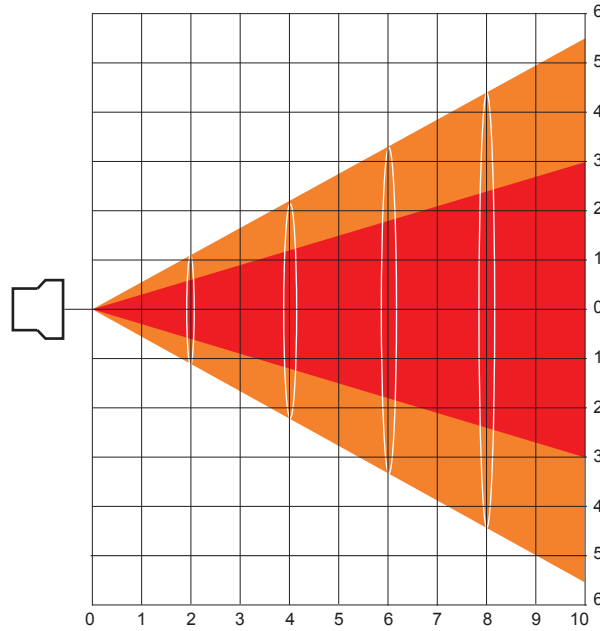

12° Lenses

Distance (m)	1	2	3	4	5	6	7	8	9	10
Red	6700	1675	744	419	268	186	137	105	83	67
Green	16250	4063	1806	1016	650	451	332	254	201	163
Blue	5325	1331	592	333	213	148	109	83	66	53
White	28750	7188	3194	1797	1150	799	587	449	355	288
1/2 peak angle (m)	0.23	0.46	0.69	0.92	1.15	1.39	1.62	1.85	2.08	2.31
1/10 peak angle (m)	0.39	0.78	1.17	1.56	1.95	2.34	2.73	3.12	3.51	3.90

1/2 peak angle: 13°

1/10 peak angle: 22°

30° Lenses

Distance (m)	1	2	3	4	5	6	7	8	9	10
Red	3050	763	339	191	122	85	62	48	38	31
Green	6525	1631	725	408	261	181	133	102	81	65
Blue	2025	506	225	127	81	56	41	32	25	20
White	11750	2938	1306	734	470	326	240	184	145	118
1/2 peak angle (m)	0.32	0.64	0.96	1.28	1.61	1.93	2.25	2.57	2.89	3.21
1/10 peak angle (m)	0.60	1.19	1.79	2.38	2.98	3.57	4.17	4.76	5.36	5.95

1/2 peak angle: 19°

1/10 peak angle: 36°

50° Lenses

Distance (m)	1	2	3	4	5	6	7	8	9	10
Red	1240	310	138	78	50	34	25	19	15	12
Green	2176	544	242	136	87	60	44	34	27	22
Blue	624	156	69	39	25	17	13	10	8	6
White	3960	990	440	248	158	110	81	62	49	40
1/2 peak angle (m)	0.60	1.21	1.80	2.41	3.01	3.62	4.22	4.82	5.42	6.03
1/10 peak angle (m)	1.11	2.21	3.32	4.42	5.53	6.63	7.74	8.85	9.95	11.05