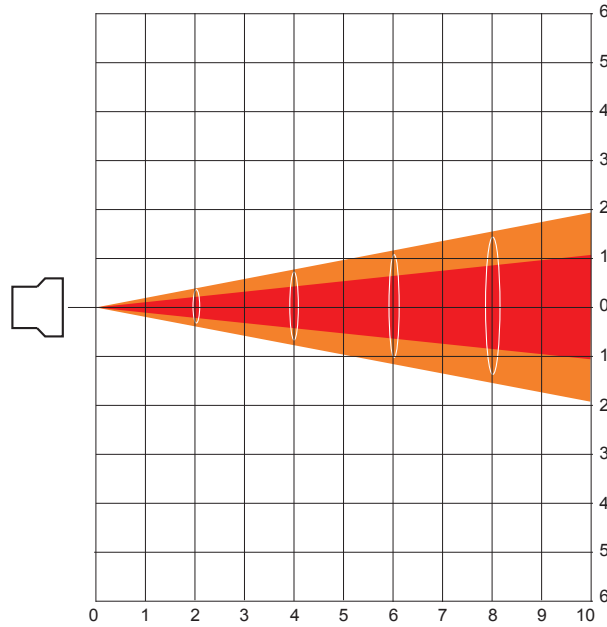

12° Lenses

Distance (m)	1	2	3	4	5	6	7	8	9	10
Red	6700	1675	744	419	268	186	137	105	83	67
Green	16250	4063	1806	1016	650	451	332	254	201	163
Blue	5325	1331	592	333	213	148	109	83	66	53
White	28750	7188	3194	1797	1150	799	587	449	355	288
1/2 peak angle (m)	0.23	0.46	0.69	0.92	1.15	1.39	1.62	1.85	2.08	2.31
1/10 peak angle (m)	0.39	0.78	1.17	1.56	1.95	2.34	2.73	3.12	3.51	3.90