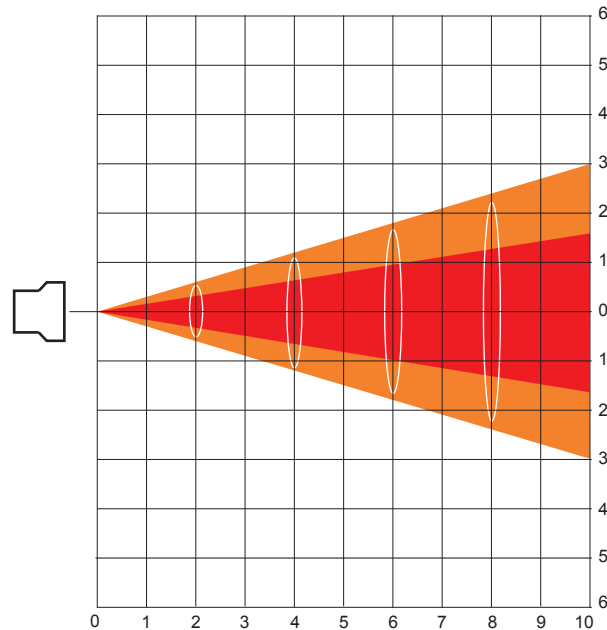

12° Lenses

Distance (m)	1	2	3	4	5	6	7	8	9	10
Red	6700	1675	744	419	268	186	137	105	83	67
Green	16250	4063	1806	1016	650	451	332	254	201	163
Blue	5325	1331	592	333	213	148	109	83	66	53
White	28750	7188	3194	1797	1150	799	587	449	355	288
1/2 peak angle (m)	0.23	0.46	0.69	0.92	1.15	1.39	1.62	1.85	2.08	2.31
1/10 peak angle (m)	0.39	0.78	1.17	1.56	1.95	2.34	2.73	3.12	3.51	3.90

1/2 peak angle: 13°

1/10 peak angle: 22°

30° Lenses

Distance (m)	1	2	3	4	5	6	7	8	9	10
Red	3050	763	339	191	122	85	62	48	38	31
Green	6525	1631	725	408	261	181	133	102	81	65
Blue	2025	506	225	127	81	56	41	32	25	20
White	11750	2938	1306	734	470	326	240	184	145	118
1/2 peak angle (m)	0.32	0.64	0.96	1.28	1.61	1.93	2.25	2.57	2.89	3.21
1/10 peak angle (m)	0.60	1.19	1.79	2.38	2.98	3.57	4.17	4.76	5.36	5.95

1/2 peak angle: 19°

1/10 peak angle: 36°

50° Lenses

Distance (m)	1	2	3	4	5	6	7	8	9	10
Red	1240	310	138	78	50	34	25	19	15	12
Green	2176	544	242	136	87	60	44	34	27	22
Blue	624	156	69	39	25	17	13	10	8	6
White	3960	990	440	248	158	110	81	62	49	40
1/2 peak angle (m)	0.60	1.21	1.80	2.41	3.01	3.62	4.22	4.82	5.42	6.03
1/10 peak angle (m)	1.11	2.21	3.32	4.42	5.53	6.63	7.74	8.85	9.95	11.05