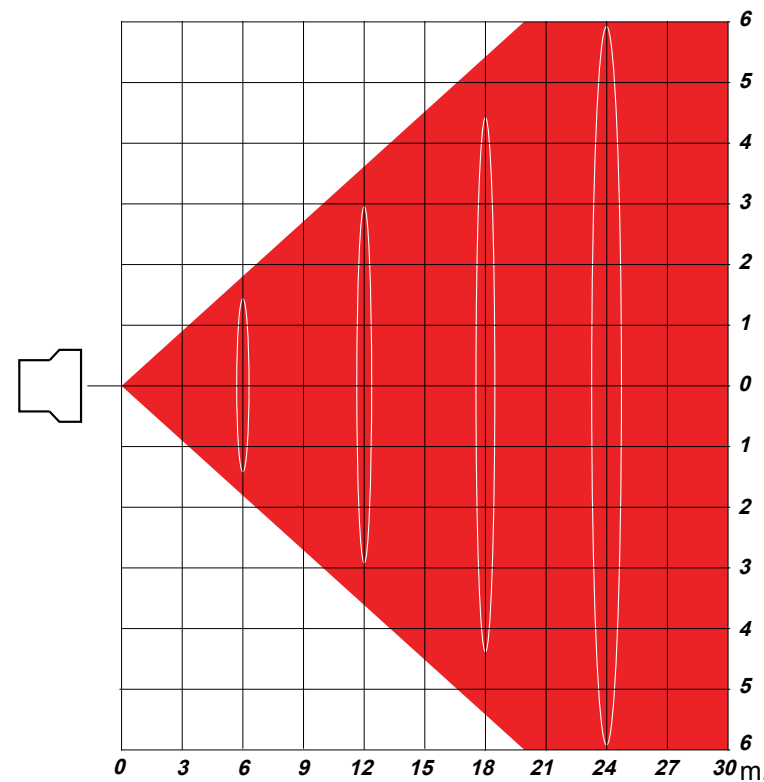

Profile 14°/35° - Zoom min.

Distance (m.)	3	6	9	12	15	18	21	24	27	30
Luminous emittance (Lux)	25200	6300	2800	1575	1008	700	514	394	311	252
ø (m.)	0.74	1.47	2.21	2.95	3.68	4.42	5.16	5.89	6.63	7.37

Angle: 14°

Profile 14°/35° - Zoom max.

Distance (m.)	3	6	9	12	15	18	21	24	27	30
Luminous emittance (Lux)	4306	1077	478	269	172	120	88	67	53	43
ø (m.)	1.89	3.78	5.68	7.57	9.46	11.35	13.24	15.13	17.03	18.92

Angle: 35°