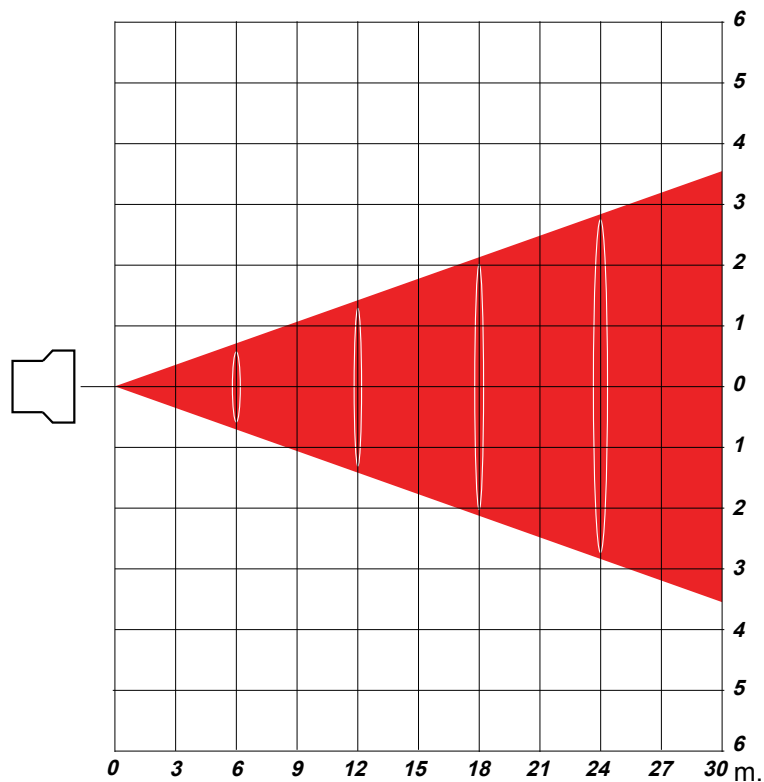

Profile 14°/35° - Zoom min.

Distance (m.)	3	6	9	12	15	18	21	24	27	30
Luminous emittance (Lux)	25200	6300	2800	1575	1008	700	514	394	311	252
ø (m.)	0.74	1.47	2.21	2.95	3.68	4.42	5.16	5.89	6.63	7.37

Angle: 14°

Profile 14°/35° - Zoom max.

Distance (m.)	3	6	9	12	15	18	21	24	27	30
Luminous emittance (Lux)	4306	1077	478	269	172	120	88	67	53	43
ø (m.)	1.89	3.78	5.68	7.57	9.46	11.35	13.24	15.13	17.03	18.92

Angle: 35°