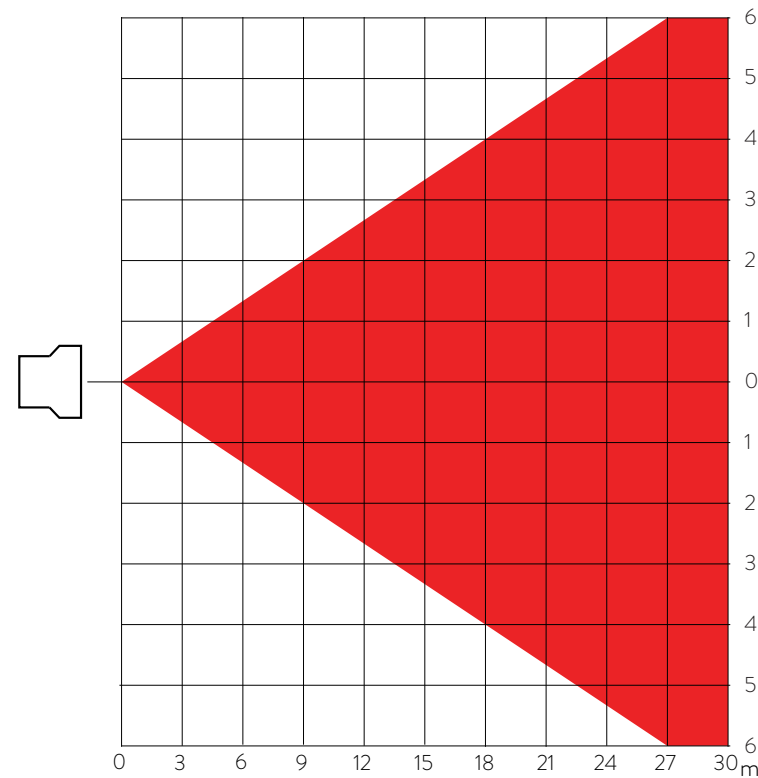

## Profile 10°/25° - Zoom min.

Distance (m.)	6	12	18	24	30	36	42	48	54	60
Luminous emittance (Lux)	9600	2400	1067	600	384	267	196	150	119	96
e (m.)	1.05	2.10	3.15	4.20	5.25	6.30	7.35	8.40	9.45	10.50

Angle: 10°

## Profile 10°/25° - Zoom max.

Distance (m.)	3	6	9	12	15	18	21	24	27	30
Luminous emittance (Lux)	11608	2902	1290	726	464	322	237	181	143	116
e (m.)	1.33	2.66	3.99	5.32	6.65	7.98	9.31	10.64	11.97	13.30

Angle: 25°