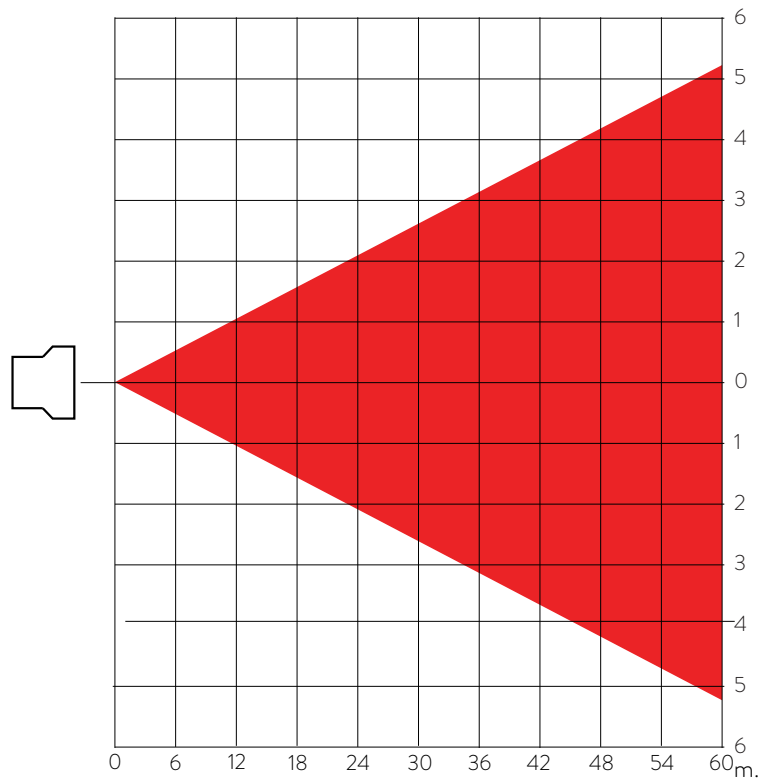

## Profile 14°/35° - Zoom max.

Distance (m.)	3	6	9	12	15	18	21	24	27	30
Luminous emittance (Lux)	4950	1238	550	309	198	138	101	77	61	50
ø (m.)	1.89	3.78	5.68	7.57	9.46	11.35	13.24	15.13	17.03	18.92

Angle: 35°

### Prodotto / Product

LEDko EXT Daylight  
with profile zoom optic from 14° to 35°

**Light source** 5.600 K - CRI 80

**Date** 19.10.2020

**Ver. N°** 1.0

## Profile 10°/25° - Zoom min.

Distance (m.)	6	12	18	24	30	36	42	48	54	60
Luminous emittance (Lux)	9600	2400	1067	600	384	267	196	150	119	96
e (m.)	1.05	2.10	3.15	4.20	5.25	6.30	7.35	8.40	9.45	10.50

Angle: 10°

## Profile 10°/25° - Zoom max.

Distance (m.)	3	6	9	12	15	18	21	24	27	30
Luminous emittance (Lux)	11608	2902	1290	726	464	322	237	181	143	116
e (m.)	1.33	2.66	3.99	5.32	6.65	7.98	9.31	10.64	11.97	13.30

Angle: 25°