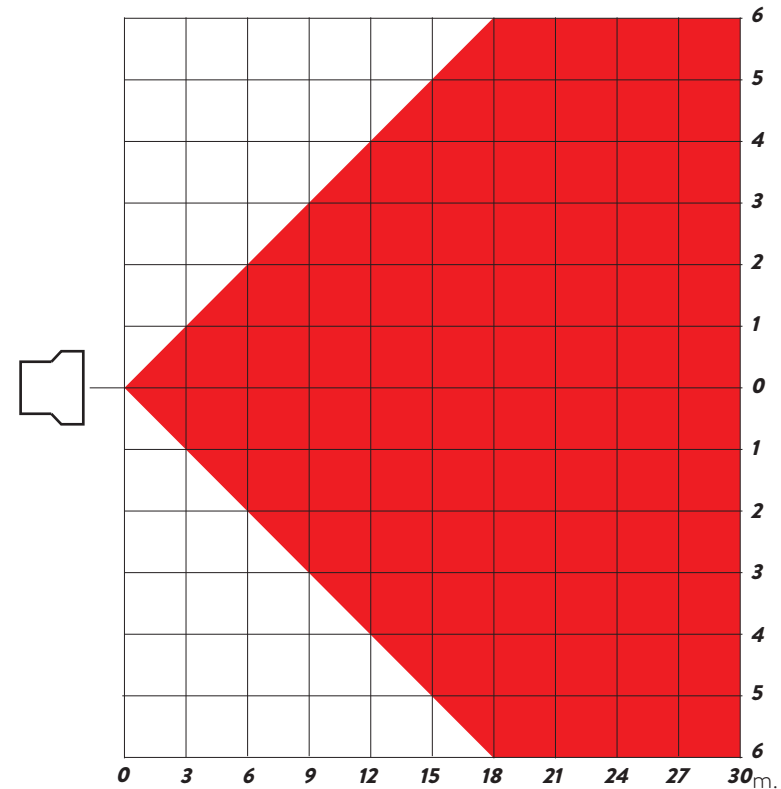

Profile 17°/38° - Zoom min.

Distance (m.)	3	6	9	12	15	18	21	24	27	30
RED	2053	513	228	128	82	57	42	32	25	21
GREEN	3121	780	347	195	125	87	64	49	39	31
BLUE	599	150	67	37	24	17	12	9	7	6
LIME	9024	2256	1003	564	361	251	184	141	111	90
AMBER	4708	1177	523	294	188	131	96	74	58	47
FULL	12490	3123	1388	781	500	347	255	195	154	125
3.200 K	13809	3452	1534	863	552	384	282	216	170	138
5.600 K	13038	3260	1449	815	522	362	266	204	161	130
Ø (m.)	0.90	1.79	2.69	3.59	4.48	5.38	6.28	7.17	8.07	8.97

Angle: 17°

Profile 17°/38° - Zoom max.

Distance (m.)	3	6	9	12	15	18	21	24	27	30
RED	502	125	56	31	20	14	10	8	6	5
GREEN	847	212	94	53	34	24	17	13	10	8
BLUE	166	42	18	10	7	5	3	3	2	2
LIME	2509	627	279	157	100	70	51	39	31	25
AMBER	1334	333	148	83	53	37	27	21	16	13
FULL	3354	838	373	210	134	93	68	52	41	34
3.200 K	3812	953	424	238	152	106	78	60	47	38
5.600 K	3694	924	410	231	148	103	75	58	46	37
Ø (m.)	2.07	4.13	6.20	8.26	10.33	12.40	14.46	16.53	18.59	20.66