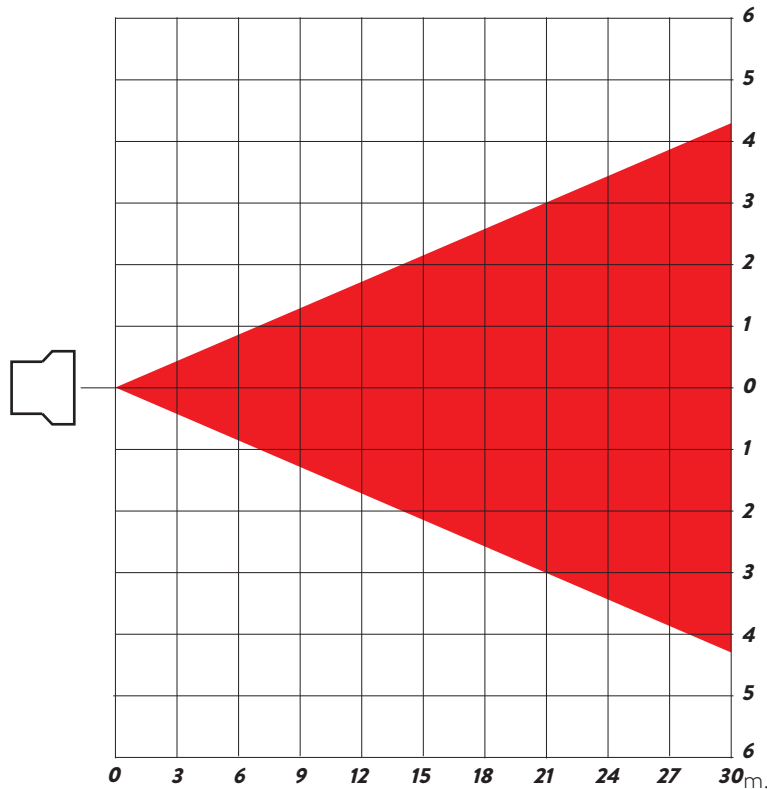

Profile 17°/38° - Zoom min.

Distance (m.)	3	6	9	12	15	18	21	24	27	30
RED	2053	513	228	128	82	57	42	32	25	21
GREEN	3121	780	347	195	125	87	64	49	39	31
BLUE	599	150	67	37	24	17	12	9	7	6
LIME	9024	2256	1003	564	361	251	184	141	111	90
AMBER	4708	1177	523	294	188	131	96	74	58	47
FULL	12490	3123	1388	781	500	347	255	195	154	125
3.200 K	13809	3452	1534	863	552	384	282	216	170	138
5.600 K	13038	3260	1449	815	522	362	266	204	161	130
Ø (m.)	0.90	1.79	2.69	3.59	4.48	5.38	6.28	7.17	8.07	8.97

Angle: 17°

Profile 17°/38° - Zoom max.

Distance (m.)	3	6	9	12	15	18	21	24	27	30
RED	502	125	56	31	20	14	10	8	6	5
GREEN	847	212	94	53	34	24	17	13	10	8
BLUE	166	42	18	10	7	5	3	3	2	2
LIME	2509	627	279	157	100	70	51	39	31	25
AMBER	1334	333	148	83	53	37	27	21	16	13
FULL	3354	838	373	210	134	93	68	52	41	34
3.200 K	3812	953	424	238	152	106	78	60	47	38
5.600 K	3694	924	410	231	148	103	75	58	46	37
Ø (m.)	2.07	4.13	6.20	8.26	10.33	12.40	14.46	16.53	18.59	20.66