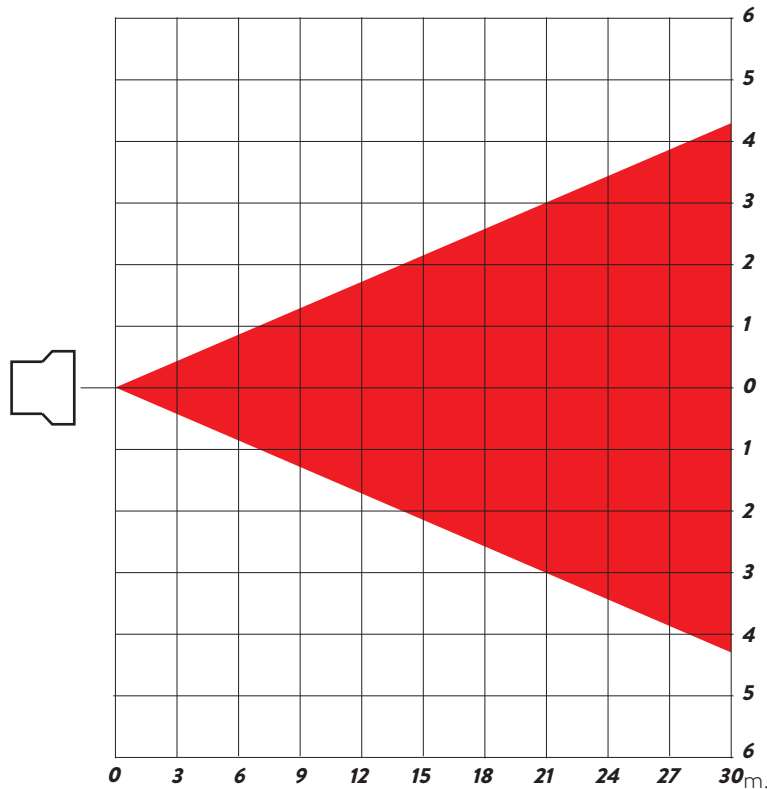

Profile 17°/38° - Zoom min.

Distance (m.)	3	6	9	12	15	18	21	24	27	30
RED	2053	513	228	128	82	57	42	32	25	21
GREEN	3121	780	347	195	125	87	64	49	39	31
BLUE	599	150	67	37	24	17	12	9	7	6
LIME	9024	2256	1003	564	361	251	184	141	111	90
AMBER	4708	1177	523	294	188	131	96	74	58	47
FULL	12490	3123	1388	781	500	347	255	195	154	125
3.200 K	13809	3452	1534	863	552	384	282	216	170	138
5.600 K	13038	3260	1449	815	522	362	266	204	161	130
Ø (m.)	0.90	1.79	2.69	3.59	4.48	5.38	6.28	7.17	8.07	8.97

Angle: 17°

Profile 17°/38° - Zoom max.

Distance (m.)	3	6	9	12	15	18	21	24	27	30
RED	502	125	56	31	20	14	10	8	6	5
GREEN	847	212	94	53	34	24	17	13	10	8
BLUE	166	42	18	10	7	5	3	3	2	2
LIME	2509	627	279	157	100	70	51	39	31	25
AMBER	1334	333	148	83	53	37	27	21	16	13
FULL	3354	838	373	210	134	93	68	52	41	34
3.200 K	3812	953	424	238	152	106	78	60	47	38
5.600 K	3694	924	410	231	148	103	75	58	46	37
Ø (m.)	2.07	4.13	6.20	8.26	10.33	12.40	14.46	16.53	18.59	20.66

Angle: 10°

Profile 10°/25° - Zoom max.

Distance (m.)	3	6	9	12	15	18	21	24	27	30
RED	770	192	86	48	31	21	16	12	10	8
GREEN	1946	487	216	122	78	54	40	30	24	19
BLUE	227	57	25	14	9	6	5	4	3	2
LIME	5445	1361	605	340	218	151	111	85	67	54
AMBER	2752	688	306	172	110	76	56	43	34	28
FULL	6795	1699	755	425	272	189	139	106	84	68
3.200 K	7223	1806	803	451	289	201	147	113	89	72
5.600 K	7335	1834	815	458	293	204	150	115	91	73
Ø (m.)	1.33	2.66	3.99	5.32	6.65	7.98	9.31	10.64	11.97	13.30