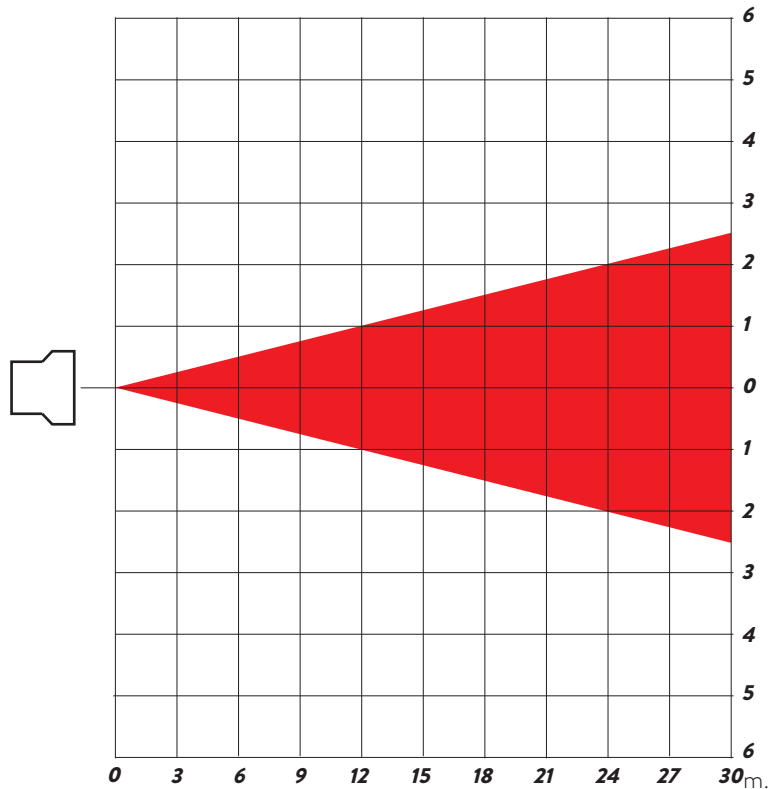

Profile 17°/38° - Zoom min.

Distance (m.)	3	6	9	12	15	18	21	24	27	30
RED	2053	513	228	128	82	57	42	32	25	21
GREEN	3121	780	347	195	125	87	64	49	39	31
BLUE	599	150	67	37	24	17	12	9	7	6
LIME	9024	2256	1003	564	361	251	184	141	111	90
AMBER	4708	1177	523	294	188	131	96	74	58	47
FULL	12490	3123	1388	781	500	347	255	195	154	125
3.200 K	13809	3452	1534	863	552	384	282	216	170	138
5.600 K	13038	3260	1449	815	522	362	266	204	161	130
Ø (m.)	0.90	1.79	2.69	3.59	4.48	5.38	6.28	7.17	8.07	8.97

Angle: 17°

Profile 17°/38° - Zoom max.

Distance (m.)	3	6	9	12	15	18	21	24	27	30
RED	502	125	56	31	20	14	10	8	6	5
GREEN	847	212	94	53	34	24	17	13	10	8
BLUE	166	42	18	10	7	5	3	3	2	2
LIME	2509	627	279	157	100	70	51	39	31	25
AMBER	1334	333	148	83	53	37	27	21	16	13
FULL	3354	838	373	210	134	93	68	52	41	34
3.200 K	3812	953	424	238	152	106	78	60	47	38
5.600 K	3694	924	410	231	148	103	75	58	46	37
Ø (m.)	2.07	4.13	6.20	8.26	10.33	12.40	14.46	16.53	18.59	20.66

Distance (m.)	3	6	9	12	15	18	21	24	27	30
RED	2408	602	268	150	96	67	49	38	30	24
GREEN	5828	1457	648	364	233	162	119	91	72	58
BLUE	630	158	70	39	25	18	13	10	8	6
LIME	15075	3769	1675	942	603	419	308	236	186	151
AMBER	7290	1823	810	456	292	203	149	114	90	73
FULL	18788	4697	2088	1174	752	522	383	294	232	188
3.200 K	20700	5175	2300	1294	828	575	422	323	256	207
5.600 K	20745	5186	2305	1297	830	576	423	324	256	207
Ø (m.)	0.52	1.05	1.57	2.10	2.62	3.15	3.67	4.20	4.72	5.25

Angle: 10°

Profile 10°/25° - Zoom max.

Distance (m.)	3	6	9	12	15	18	21	24	27	30
RED	770	192	86	48	31	21	16	12	10	8
GREEN	1946	487	216	122	78	54	40	30	24	19
BLUE	227	57	25	14	9	6	5	4	3	2
LIME	5445	1361	605	340	218	151	111	85	67	54
AMBER	2752	688	306	172	110	76	56	43	34	28
FULL	6795	1699	755	425	272	189	139	106	84	68
3.200 K	7223	1806	803	451	289	201	147	113	89	72
5.600 K	7335	1834	815	458	293	204	150	115	91	73
Ø (m.)	1.33	2.66	3.99	5.32	6.65	7.98	9.31	10.64	11.97	13.30