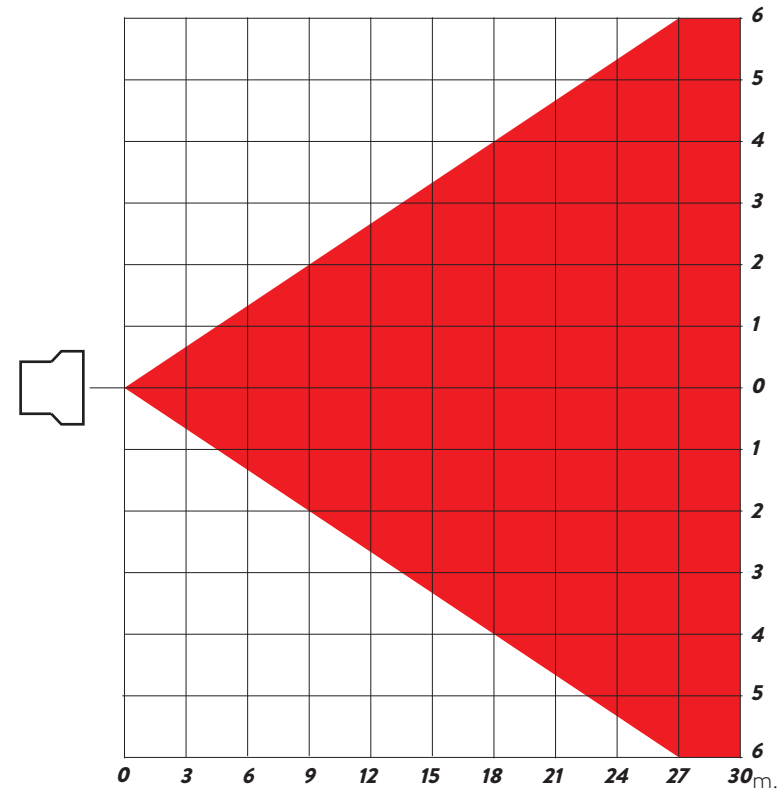

Angle: 17°

Profile 17°/38° - Zoom max.

Distance (m.)	3	6	9	12	15	18	21	24	27	30
RED	502	125	56	31	20	14	10	8	6	5
GREEN	847	212	94	53	34	24	17	13	10	8
BLUE	166	42	18	10	7	5	3	3	2	2
LIME	2509	627	279	157	100	70	51	39	31	25
AMBER	1334	333	148	83	53	37	27	21	16	13
FULL	3354	838	373	210	134	93	68	52	41	34
3.200 K	3812	953	424	238	152	106	78	60	47	38
5.600 K	3694	924	410	231	148	103	75	58	46	37
Ø (m.)	2.07	4.13	6.20	8.26	10.33	12.40	14.46	16.53	18.59	20.66

Vrs n°: 1.0

This drawing cannot be copied, reproduced, shown to third parties without our permission
Questo disegno non può essere copiato, riprodotto, mostrato a terzi senza nostra autorizzazione

Profile 10°/25° - Zoom min.

Distance (m.)	3	6	9	12	15	18	21	24	27	30
RED	2408	602	268	150	96	67	49	38	30	24
GREEN	5828	1457	648	364	233	162	119	91	72	58
BLUE	630	158	70	39	25	18	13	10	8	6
LIME	15075	3769	1675	942	603	419	308	236	186	151
AMBER	7290	1823	810	456	292	203	149	114	90	73
FULL	18788	4697	2088	1174	752	522	383	294	232	188
3.200 K	20700	5175	2300	1294	828	575	422	323	256	207
5.600 K	20745	5186	2305	1297	830	576	423	324	256	207
Ø (m.)	0.52	1.05	1.57	2.10	2.62	3.15	3.67	4.20	4.72	5.25

Angle: 10°

Profile 10°/25° - Zoom max.

Distance (m.)	3	6	9	12	15	18	21	24	27	30
RED	770	192	86	48	31	21	16	12	10	8
GREEN	1946	487	216	122	78	54	40	30	24	19
BLUE	227	57	25	14	9	6	5	4	3	2
LIME	5445	1361	605	340	218	151	111	85	67	54
AMBER	2752	688	306	172	110	76	56	43	34	28
FULL	6795	1699	755	425	272	189	139	106	84	68
3.200 K	7223	1806	803	451	289	201	147	113	89	72
5.600 K	7335	1834	815	458	293	204	150	115	91	73
Ø (m.)	1.33	2.66	3.99	5.32	6.65	7.98	9.31	10.64	11.97	13.30