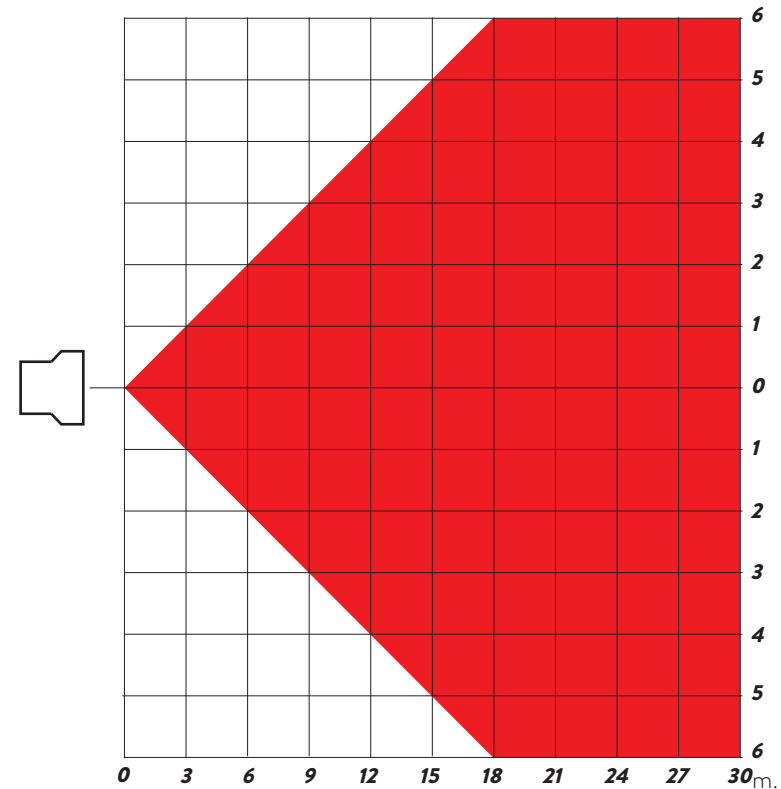

Profile 17°/38° - Zoom min.

Distance (m.)	3	6	9	12	15	18	21	24	27	30
RED	2053	513	228	128	82	57	42	32	25	21
GREEN	3121	780	347	195	125	87	64	49	39	31
BLUE	599	150	67	37	24	17	12	9	7	6
LIME	9024	2256	1003	564	361	251	184	141	111	90
AMBER	4708	1177	523	294	188	131	96	74	58	47
FULL	12490	3123	1388	781	500	347	255	195	154	125
3.200 K	13809	3452	1534	863	552	384	282	216	170	138
5.600 K	13038	3260	1449	815	522	362	266	204	161	130
Ø (m.)	0.90	1.79	2.69	3.59	4.48	5.38	6.28	7.17	8.07	8.97

Angle: 17°

Profile 17°/38° - Zoom max.

Distance (m.)	3	6	9	12	15	18	21	24	27	30
RED	502	125	56	31	20	14	10	8	6	5
GREEN	847	212	94	53	34	24	17	13	10	8
BLUE	166	42	18	10	7	5	3	3	2	2
LIME	2509	627	279	157	100	70	51	39	31	25
AMBER	1334	333	148	83	53	37	27	21	16	13
FULL	3354	838	373	210	134	93	68	52	41	34
3.200 K	3812	953	424	238	152	106	78	60	47	38
5.600 K	3694	924	410	231	148	103	75	58	46	37
Ø (m.)	2.07	4.13	6.20	8.26	10.33	12.40	14.46	16.53	18.59	20.66

Distance (m.)	3	6	9	12	15	18	21	24	27	30
RED	2408	602	268	150	96	67	49	38	30	24
GREEN	5828	1457	648	364	233	162	119	91	72	58
BLUE	630	158	70	39	25	18	13	10	8	6
LIME	15075	3769	1675	942	603	419	308	236	186	151
AMBER	7290	1823	810	456	292	203	149	114	90	73
FULL	18788	4697	2088	1174	752	522	383	294	232	188
3.200 K	20700	5175	2300	1294	828	575	422	323	256	207
5.600 K	20745	5186	2305	1297	830	576	423	324	256	207
Ø (m.)	0.52	1.05	1.57	2.10	2.62	3.15	3.67	4.20	4.72	5.25

Angle: 10°

Profile 10°/25° - Zoom max.

Distance (m.)	3	6	9	12	15	18	21	24	27	30
RED	770	192	86	48	31	21	16	12	10	8
GREEN	1946	487	216	122	78	54	40	30	24	19
BLUE	227	57	25	14	9	6	5	4	3	2
LIME	5445	1361	605	340	218	151	111	85	67	54
AMBER	2752	688	306	172	110	76	56	43	34	28
FULL	6795	1699	755	425	272	189	139	106	84	68
3.200 K	7223	1806	803	451	289	201	147	113	89	72
5.600 K	7335	1834	815	458	293	204	150	115	91	73
Ø (m.)	1.33	2.66	3.99	5.32	6.65	7.98	9.31	10.64	11.97	13.30