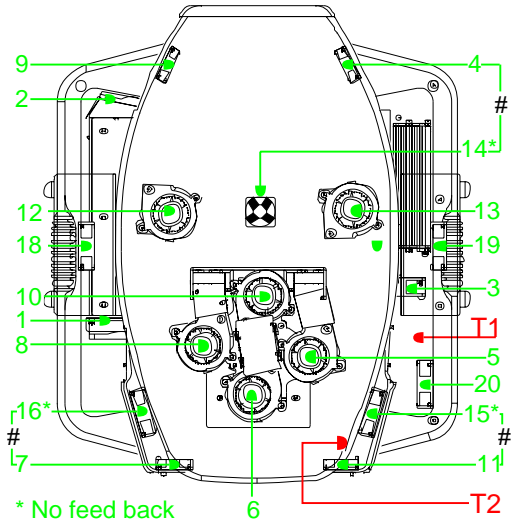

# Fan Network

FAN NUMBER	WIRE NUMBER	PBC NUMBER
Fan 1		53
Fan 2		54
Fan 3		55
Fan 4		57
Fan 5		58
Fan 6		59
Fan 7		60
Fan 8		61
Fan 9		62
Fan 10		63
Fan 11		64
Fan 12		65
Fan 13		66
Fan 14	67	57
Fan 15	80	64
Fan 16	81	60
Fan 18		83
Fan 19		84
Fan 20		56

Proiettore/Fixture

Base

**i** PROFILE Flex fan network  
 Temperature Fan

Vedi tabella cavi per sezioni e modelli

No.	Data	Descrizione
2	18/07/03	Disegnatore: <b>Fabio Allegri</b>
	18/07/03	Verificato: <b>Fausto Orsatti</b>
1	23/06/03	Disegnatore: <b>Fabio Allegri</b>
	23/06/03	Verificato: <b>Fausto Orsatti</b>

**coemar** SCHEMA ELETTRICO / WIRING DIAGRAM FOR  
 CASTEL GOFFREDO (MN) ITALIA  
 VIA INGILTERRA ZONA IND. EST  
 tel: (0376) 77521 fax: (0376) 780657 www.coemar.com

**SCHEMA No: 223**

DISEGNATORE: **Fabio Allegri** DATA: 03/03/03  
 VERIFICATO: **Fausto Orsatti** DATA: 03/03/03