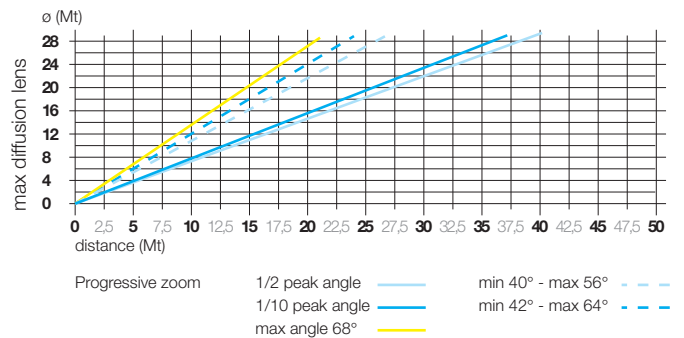

Light output (lux)	distance (Mt)									
	5	10	15	20	25	30	35	40	45	50
White Max Zoom	1930	483	214	121	77	54	39	30	24	19
2000 W. Min Zoom	2250	563	250	141	90	63	46	35	28	23
White Max Zoom	1090	273	121	68	44	30	22	17	13	11
1250 W. Min Zoom	1250	313	139	78	50	35	26	20	15	13