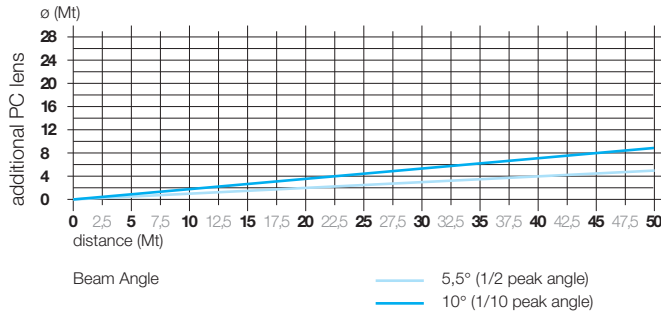

# i Wash Flex

Light output (lux)	distance (Mt)									
	5	10	15	20	25	30	35	40	45	50
White 2000 W.	180100	45025	20011	11256	7204	5003	3676	2814	2223	1801
White 1250 W.	102800	25700	11422	6425	4112	2856	2098	1606	1269	1028

Light output (lux)	distance (Mt)									
	5	10	15	20	25	30	35	40	45	50
White Max Zoom	8200	2050	911	513	328	228	167	128	101	82
2000 W. Min Zoom	38000	9500	4222	2375	1520	1056	776	594	469	380
White Max Zoom	4800	1200	533	300	192	133	98	75	59	48
1250 W. Min Zoom	21600	5400	2400	1350	864	600	441	338	267	216

Light output (lux)	distance (Mt)									
	5	10	15	20	25	30	35	40	45	50
White Max Zoom	8600	2150	956	538	344	239	176	134	106	86
2000 W. Min Zoom	51100	12775	5678	3194	2044	1419	1043	798	631	511
White Max Zoom	5108	1277	568	319	204	142	104	80	63	51
1250 W. Min Zoom	30300	7575	3367	1894	1212	842	618	473	374	303