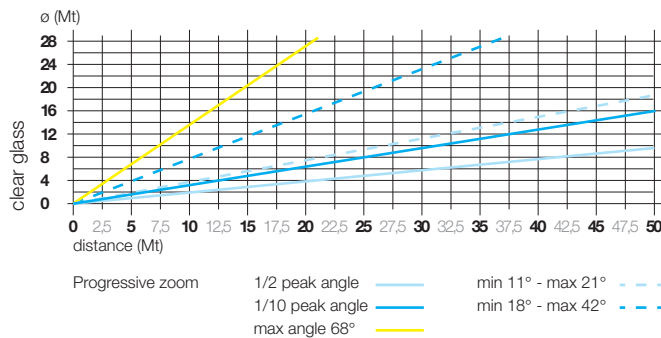

# i Wash Flex

Light output (lux)	distance (Mt)									
	5	10	15	20	25	30	35	40	45	50
White 2000 W.	180100	45025	20011	11256	7204	5003	3676	2814	2223	1801
White 1250 W.	102800	25700	11422	6425	4112	2856	2098	1606	1269	1028

Light output Zoom min (lux)	distance (Mt)									
	5	10	15	20	25	30	35	40	45	50
Magenta Best color	10300	2575	1144	644	412	286	210	161	127	103
Magenta Traditional	7010	1753	779	438	280	195	143	110	87	70
Cyan Best color	78000	19500	8667	4875	3120	2167	1592	1219	963	780
Cyan Traditional	36500	9125	4056	2281	1460	1014	745	570	451	365
Yellow Best color	60500	15125	6722	3781	2420	1681	1235	945	747	605
Yellow Traditional	60500	15125	6722	3781	2420	1681	1235	945	747	605
Red Best color	6400	1600	711	400	256	178	131	100	79	64
Red Traditional	4300	1075	478	269	172	119	88	67	53	43
Green Best color	25800	6450	2867	1613	1032	717	527	403	319	258
Green Traditional	11300	2825	1256	706	452	314	231	177	140	113

Light output (lux)	distance (Mt)									
	5	10	15	20	25	30	35	40	45	50
White Max Zoom	8200	2050	911	513	328	228	167	128	101	82
2000 W. Min Zoom	38000	9500	4222	2375	1520	1056	776	594	469	380
White Max Zoom	4800	1200	533	300	192	133	98	75	59	48
1250 W. Min Zoom	21600	5400	2400	1350	864	600	441	338	267	216

Light output (lux)	distance (Mt)									
	5	10	15	20	25	30	35	40	45	50
White Max Zoom	8600	2150	956	538	344	239	176	134	106	86
2000 W. Min Zoom	51100	12775	5678	3194	2044	1419	1043	798	631	511
White Max Zoom	5108	1277	568	319	204	142	104	80	63	51
1250 W. Min Zoom	30300	7575	3367	1894	1212	842	618	473	374	303