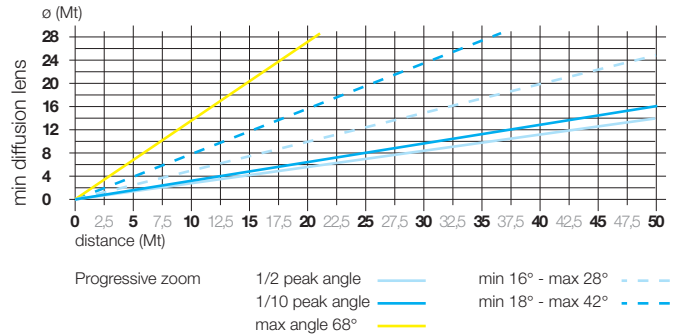

# i Wash Flex

Light output (lux)	distance (Mt)									
	5	10	15	20	25	30	35	40	45	50
White 2000 W.	180100	45025	20011	11256	7204	5003	3676	2814	2223	1801
White 1250 W.	102800	25700	11422	6425	4112	2856	2098	1606	1269	1028

Light output Zoom min (lux)	distance (Mt)									
	5	10	15	20	25	30	35	40	45	50
Magenta Best color	10300	2575	1144	644	412	286	210	161	127	103
Magenta Traditional	7010	1753	779	438	280	195	143	110	87	70
Cyan Best color	78000	19500	8667	4875	3120	2167	1592	1219	963	780
Cyan Traditional	36500	9125	4056	2281	1460	1014	745	570	451	365
Yellow Best color	60500	15125	6722	3781	2420	1681	1235	945	747	605
Yellow Traditional	60500	15125	6722	3781	2420	1681	1235	945	747	605
Red Best color	6400	1600	711	400	256	178	131	100	79	64
Red Traditional	4300	1075	478	269	172	119	88	67	53	43
Green Best color	25800	6450	2867	1613	1032	717	527	403	319	258
Green Traditional	11300	2825	1256	706	452	314	231	177	140	113

Light output (lux)	distance (Mt)									
	5	10	15	20	25	30	35	40	45	50
White Max Zoom	8200	2050	911	513	328	228	167	128	101	82
2000 W. Min Zoom	38000	9500	4222	2375	1520	1056	776	594	469	380
White Max Zoom	4800	1200	533	300	192	133	98	75	59	48
1250 W. Min Zoom	21600	5400	2400	1350	864	600	441	338	267	216

Light output (lux)	distance (Mt)									
	5	10	15	20	25	30	35	40	45	50
White Max Zoom	8600	2150	956	538	344	239	176	134	106	86
2000 W. Min Zoom	51100	12775	5678	3194	2044	1419	1043	798	631	511
White Max Zoom	5108	1277	568	319	204	142	104	80	63	51
1250 W. Min Zoom	30300	7575	3367	1894	1212	842	618	473	374	303