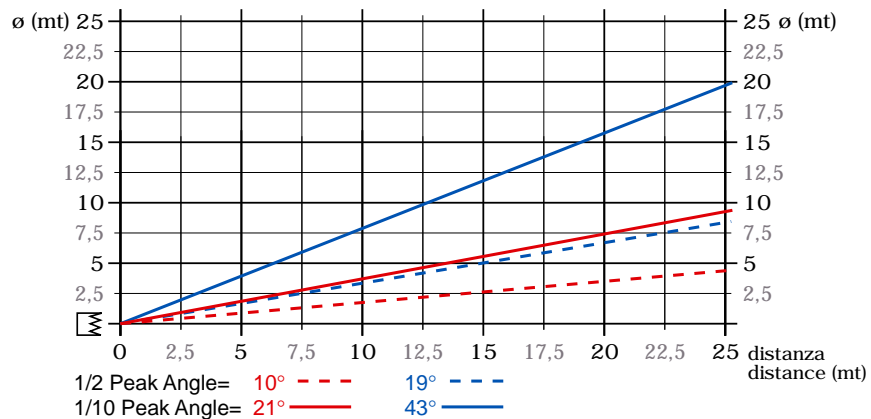

zoom progressivo/progressive zoom

Ottica standard/Standard optics

distanza distance (mt)	5	10	15	20	25
zoom min.	7795	1949	866	487	312
zoom max.	1252	313	139	78	50

Ottica standard con lente minima diffusione/Standard optics with min. diffusion lens

distanza distance (mt)	5	10	15	20	25
zoom min.	8678	2170	964	542	347
zoom max.	1114	278	124	70	45

Lente opzionale massima diffusione (Kit96)/Optional lens max. diffusion (Kit96)

distanza distance (mt)	5	10	15	20	25
zoom max.	1052	263	117	66	42