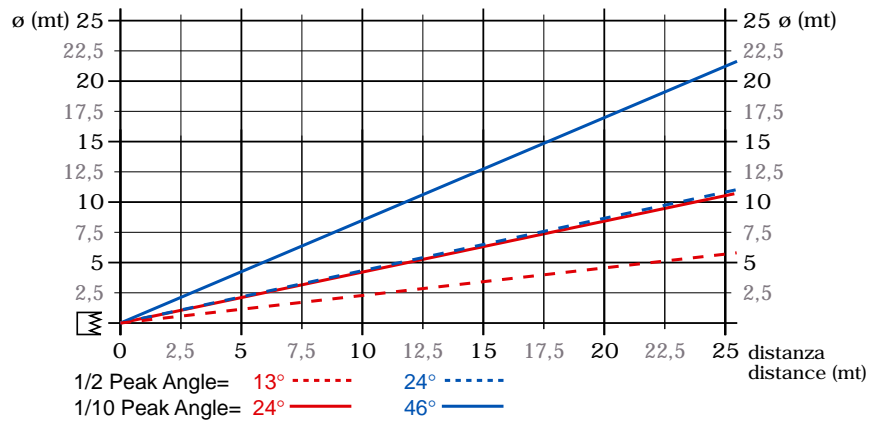

zoom progressivo/progressive zoom

Ottica standard/Standard optics

distanza distance (mt)	5	10	15	20	25
zoom min.	7795	1949	866	487	312
zoom max.	1252	313	139	78	50

Ottica standard con lente minima diffusione/Standard optics with min. diffusion lens

distanza distance (mt)	5	10	15	20	25
zoom min.	8678	2170	964	542	347
zoom max.	1114	278	124	70	45

Lente opzionale massima diffusione (Kit96)/Optional lens max. diffusion (Kit96)

distanza distance (mt)	5	10	15	20	25
zoom max.	1052	263	117	66	42