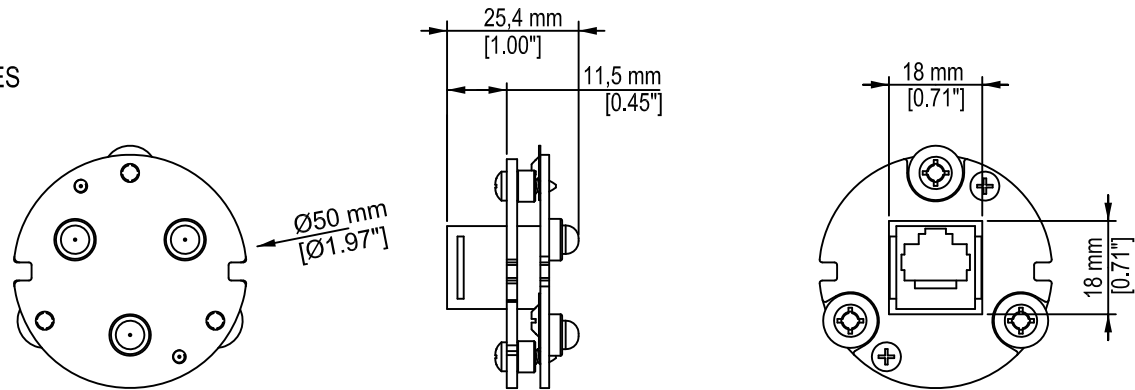

WITH LENSES

WITHOUT LENSES

via Inghilterra 2/A - 46042 Castel Goffredo (Mantova) Italy  
 ph. +39 0376/77521 - fax +39 0376/780657  
 info@coemar.com

Prodotto / Product

**PCB 3 LED**

Duplication of this drawing, either full or in part, is strictly prohibited without prior written authorization from coemar  
 Questo disegno non può essere copiato, riprodotto, mostrato a terzi  
 Senza nostra autorizzazione