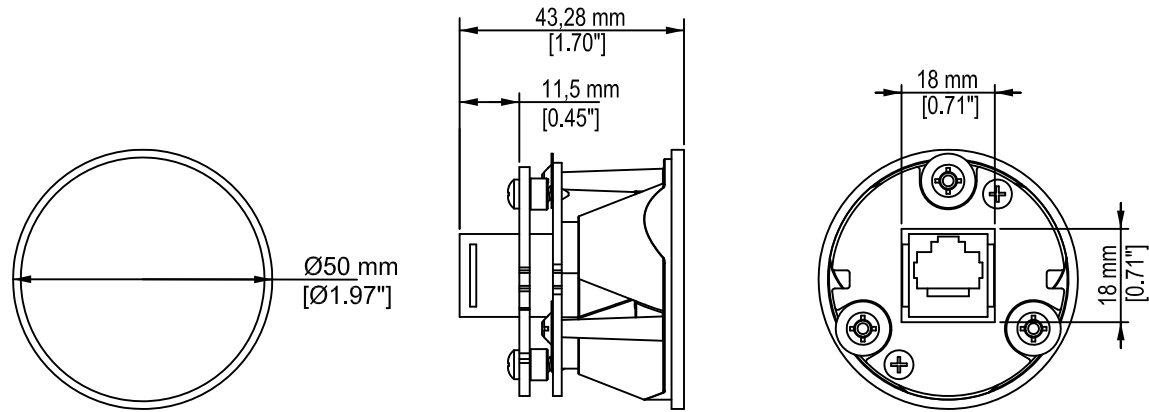

WITH LENSES

WITHOUT LENSES

via Inghilterra 2/A - 46042 Castel Goffredo (Mantova) Italy  
 ph. +39 0376/77521 - fax +39 0376/780657  
 info@coemar.com

Prodotto / Product

**PCB 3 LED**

Duplication of this drawing, either full or in part, is strictly prohibited without prior written authorization from coemar  
 Questo disegno non può essere copiato, riprodotto, mostrato a terzi  
 Senza nostra autorizzazione