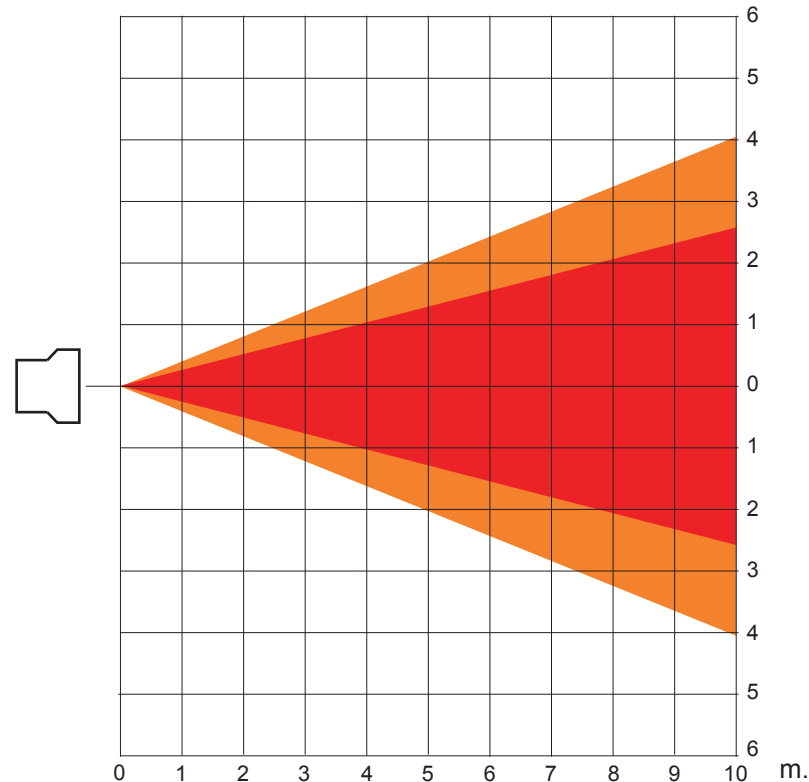

Zoom min.

Distance (m.)	1	2	3	4	5	6	7	8	9	10
RED	9500	2375	1056	594	380	264	194	148	117	95
GREEN	17373	4344	1931	1086	695	483	355	271	215	174
BLUE	3925	981	436	245	157	109	80	61	48	39
Luminous emittance (Lux)										
CYAN	9450	2363	1050	591	378	263	193	148	117	95
LIME	54375	13594	6042	3398	2175	1510	1110	850	671	544
AMBER	36950	9238	4106	2309	1478	1026	754	577	456	370
FULL	122725	30681	13636	7670	4909	3409	2505	1918	1515	1227
3200 K	92700	23175	10300	5794	3708	2575	1892	1448	1144	927
5600 K	120550	30138	13394	7534	4822	3349	2460	1884	1488	1206
1/2 peak angle Ø (m.)	0.25	0.49	0.74	0.98	1.23	1.47	1.72	1.96	2.21	2.46
1/10 peak angle Ø (m.)	0.44	0.89	1.33	1.77	2.22	2.66	3.10	3.55	3.99	4.43

1/2 peak angle: 14°

1/10 peak angle: 25°

Zoom max.

Distance (m.)	1	2	3	4	5	6	7	8	9	10
RED	1275	319	142	80	51	35	26	20	16	13
GREEN	2300	575	256	144	92	64	47	36	28	23
BLUE	475	119	53	30	19	13	10	7	6	5
Luminous emittance (Lux)										
CYAN	1275	319	142	80	51	35	26	20	16	13
LIME	7325	1831	814	458	293	203	149	114	90	73
AMBER	4900	1225	544	306	196	136	100	77	60	49
FULL	16450	4113	1828	1028	658	457	336	257	203	165
3200 K	12250	3063	1361	766	490	340	250	191	151	123
5600 K	16100	4025	1789	1006	644	447	329	252	199	161
1/2 peak angle Ø (m.)	0.89	1.78	2.67	3.56	4.45	5.34	6.23	7.12	8.01	8.90
1/10 peak angle Ø (m.)	1.80	3.60	5.40	7.20	9.00	10.80	12.61	14.41	16.21	18.01