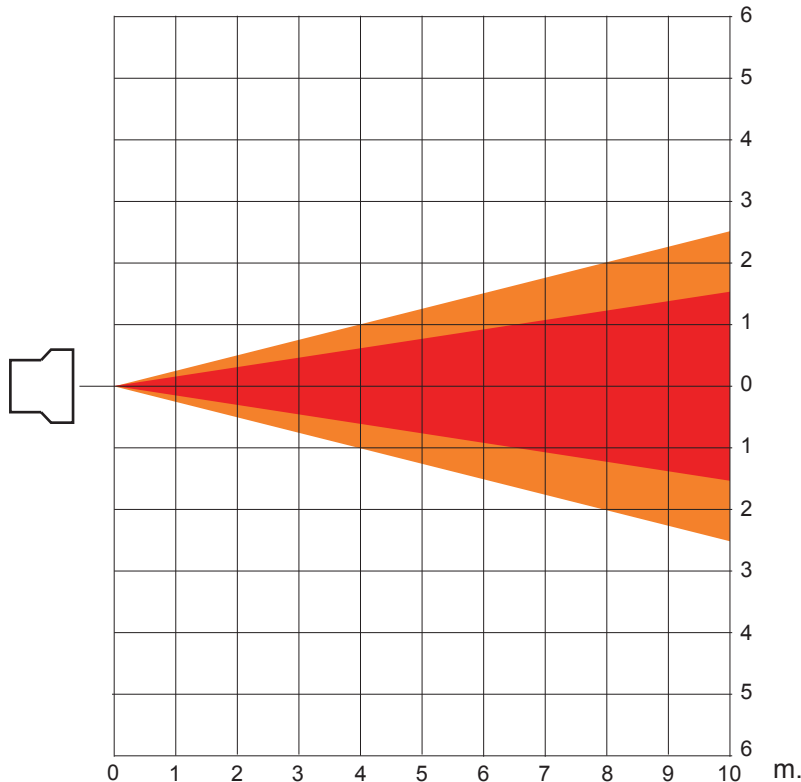

Zoom min.

Distance (m.)	1	2	3	4	5	6	7	8	9	10
RED	9500	2375	1056	594	380	264	194	148	117	95
GREEN	17373	4344	1931	1086	695	483	355	271	215	174
BLUE	3925	981	436	245	157	109	80	61	48	39
Luminous emittance (Lux)										
CYAN	9450	2363	1050	591	378	263	193	148	117	95
LIME	54375	13594	6042	3398	2175	1510	1110	850	671	544
AMBER	36950	9238	4106	2309	1478	1026	754	577	456	370
FULL	122725	30681	13636	7670	4909	3409	2505	1918	1515	1227
3200 K	92700	23175	10300	5794	3708	2575	1892	1448	1144	927
5600 K	120550	30138	13394	7534	4822	3349	2460	1884	1488	1206
1/2 peak angle Ø (m.)	0.25	0.49	0.74	0.98	1.23	1.47	1.72	1.96	2.21	2.46
1/10 peak angle Ø (m.)	0.44	0.89	1.33	1.77	2.22	2.66	3.10	3.55	3.99	4.43

1/2 peak angle: 14°

1/10 peak angle: 25°

Zoom max.

Distance (m.)	1	2	3	4	5	6	7	8	9	10
RED	1275	319	142	80	51	35	26	20	16	13
GREEN	2300	575	256	144	92	64	47	36	28	23
BLUE	475	119	53	30	19	13	10	7	6	5
Luminous emittance (Lux)										
CYAN	1275	319	142	80	51	35	26	20	16	13
LIME	7325	1831	814	458	293	203	149	114	90	73
AMBER	4900	1225	544	306	196	136	100	77	60	49
FULL	16450	4113	1828	1028	658	457	336	257	203	165
3200 K	12250	3063	1361	766	490	340	250	191	151	123
5600 K	16100	4025	1789	1006	644	447	329	252	199	161
1/2 peak angle Ø (m.)	0.89	1.78	2.67	3.56	4.45	5.34	6.23	7.12	8.01	8.90
1/10 peak angle Ø (m.)	1.80	3.60	5.40	7.20	9.00	10.80	12.61	14.41	16.21	18.01