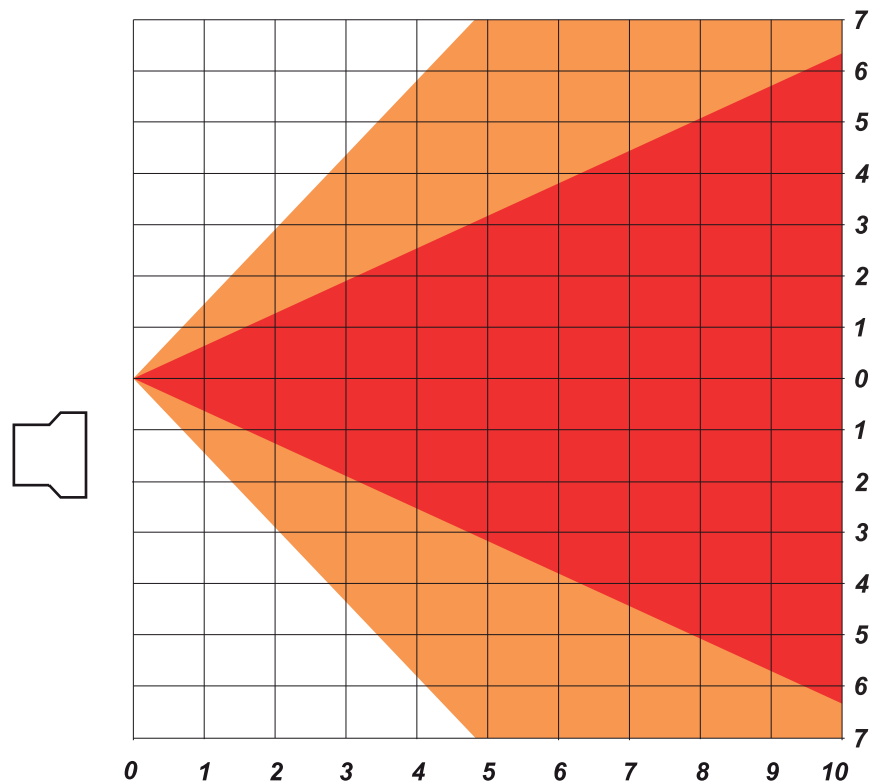

Distance (m.)	1	2	3	4	5	6	7	8	9	10
Luminous emittance (Lux)	2537	634	282	159	101	70	52	40	31	25
1/2 peak angle \varnothing (m.)	1.27	2.55	3.82	5.10	6.37	7.64	8.92	10.19	11.47	12.74
1/10 peak angle \varnothing (m.)	2.91	5.82	8.73	11.64	14.55	17.46	20.37	23.28	26.19	29.10

1/2 peak angle: 65°

1/10 peak angle: 111°

Via Carpenedolo, 90 - 46043 - Castiglione delle Stiviere (Mantova) Italy
 Ph. +39 0376 1514412 - Fax. +39 0376 1514380
 info@coemar.com

Duplication of this drawing, either full or in part, is strictly prohibited without prior written authorization from coemar.
 Questo disegno non può essere copiato, riprodotto, mostrato a terzi senza nostra autorizzazione