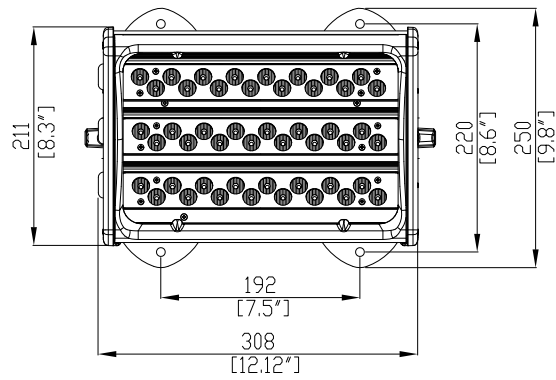

 via Inghilterra 2/A - 46042 Castel Goffredo (Mantova) Italy ph. +39 0376/77521 - fax +39 0376/780657 <a href="mailto:info@coemar.com">info@coemar.com</a>	Prodotto / Product	
	<b>Stage Lite Led sc</b>	
Duplication of this drawing, either full or in part, is strictly prohibited without prior written authorization from coemar Questo disegno non può essere copiato, riprodotto, mostrato a terzi Senza nostra autorizzazione	Date	27/04/12
	Ver. N°	1.0

 via Inghilterra 2/A - 46042 Castelfranco Goffredo (Mantova) Italy ph. +39 0376/77521 - fax +39 0376/780657 <a href="mailto:info@coemar.com">info@coemar.com</a>	Prodotto / Product	
	<b>Stage Lite Led sc</b>	
Duplication of this drawing, either full or in part, is strictly prohibited without prior written authorization from coemar Questo disegno non può essere copiato, riprodotto, mostrato a terzi Senza nostra autorizzazione	Date	27/04/12
	Ver. N°	1.0