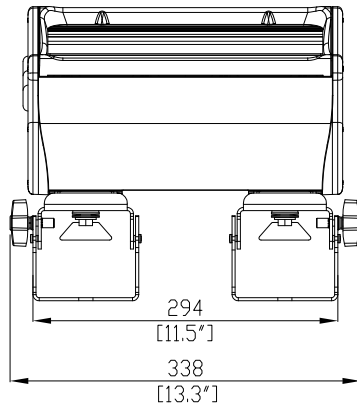

 via Inghilterra 2/A - 46042 Castel Goffredo (Mantova) Italy ph. +39 0376/77521 - fax +39 0376/780657 <a href="mailto:info@coemar.com">info@coemar.com</a>	Prodotto / Product	
	<b>Stage Lite Led sc</b>	
Duplication of this drawing, either full or in part, is strictly prohibited without prior written authorization from coemar Questo disegno non può essere copiato, riprodotto, mostrato a terzi Senza nostra autorizzazione	Date	27/04/12
	Ver. N°	1.0

 via Inghilterra 2/A - 46042 Castelfranco Goffredo (Mantova) Italy ph. +39 0376/77521 - fax +39 0376/780657 <a href="mailto:info@coemar.com">info@coemar.com</a>	Prodotto / Product	
	<b>Stage Lite Led sc</b>	
Duplication of this drawing, either full or in part, is strictly prohibited without prior written authorization from coemar Questo disegno non può essere copiato, riprodotto, mostrato a terzi Senza nostra autorizzazione	Date	27/04/12
	Ver. N°	1.0