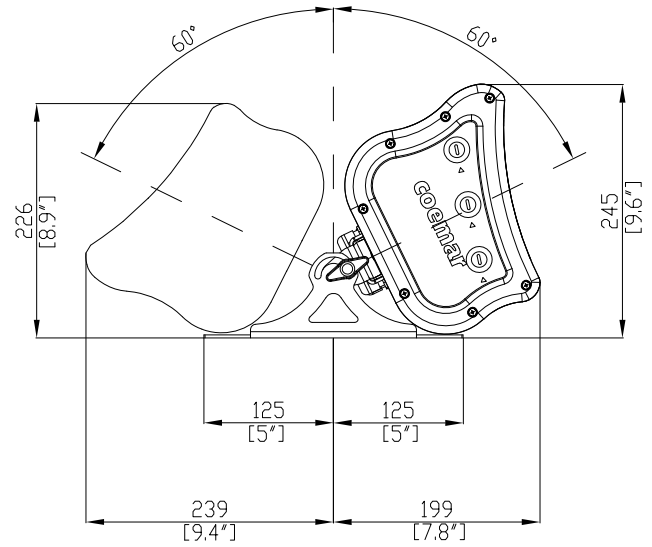

 via Inghilterra 2/A - 46042 Castel Goffredo (Mantova) Italy ph. +39 0376/77521 - fax +39 0376/780657 <a href="mailto:info@coemar.com">info@coemar.com</a>	Prodotto / Product	
	<b>Stage Lite Led sc</b>	
Duplication of this drawing, either full or in part, is strictly prohibited without prior written authorization from coemar Questo disegno non può essere copiato, riprodotto, mostrato a terzi Senza nostra autorizzazione	Date	27/04/12
	Ver. N°	1.0

 via Inghilterra 2/A - 46042 Castelfranco Goffredo (Mantova) Italy ph. +39 0376/77521 - fax +39 0376/780657 <a href="mailto:info@coemar.com">info@coemar.com</a>	Prodotto / Product	
	<b>Stage Lite Led sc</b>	
Duplication of this drawing, either full or in part, is strictly prohibited without prior written authorization from coemar Questo disegno non può essere copiato, riprodotto, mostrato a terzi Senza nostra autorizzazione	Date	27/04/12
	Ver. N°	1.0