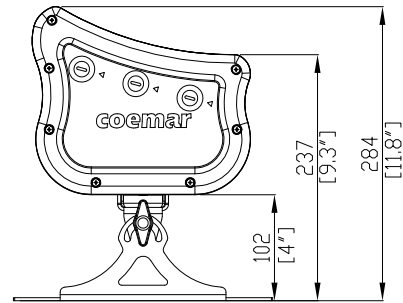

 via Inghilterra 2/A - 46042 Castel Goffredo (Mantova) Italy ph. +39 0376/77521 - fax +39 0376/780657 <a href="mailto:info@coemar.com">info@coemar.com</a>	Prodotto / Product	
	<b>Stage Lite Led sc</b>	
Duplication of this drawing, either full or in part, is strictly prohibited without prior written authorization from coemar Questo disegno non può essere copiato, riprodotto, mostrato a terzi Senza nostra autorizzazione	Date	27/04/12
	Ver. N°	1.0

 via Inghilterra 2/A - 46042 Castelfranco Goffredo (Mantova) Italy ph. +39 0376/77521 - fax +39 0376/780657 <a href="mailto:info@coemar.com">info@coemar.com</a>	Prodotto / Product	
	<b>Stage Lite Led sc</b>	
Duplication of this drawing, either full or in part, is strictly prohibited without prior written authorization from coemar Questo disegno non può essere copiato, riprodotto, mostrato a terzi Senza nostra autorizzazione	Date	27/04/12
	Ver. N°	1.0