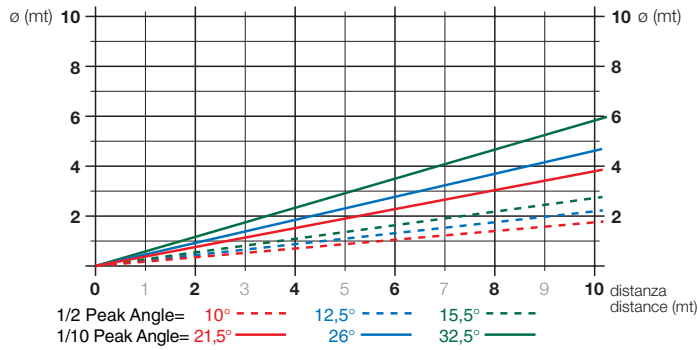

Lenti 12° (cod. 9844) Lenses 12° (code 9844)

distanza distance (mt)	2	4	6	8	10
Lenses 12°	3225	881	392	220	141
Lenses 12° + Rosco Supergel # 101 Light Frost	2400	600	267	150	96
lenses 12° + Rosco Supergel # 100 Frost	1450	363	161	91	58