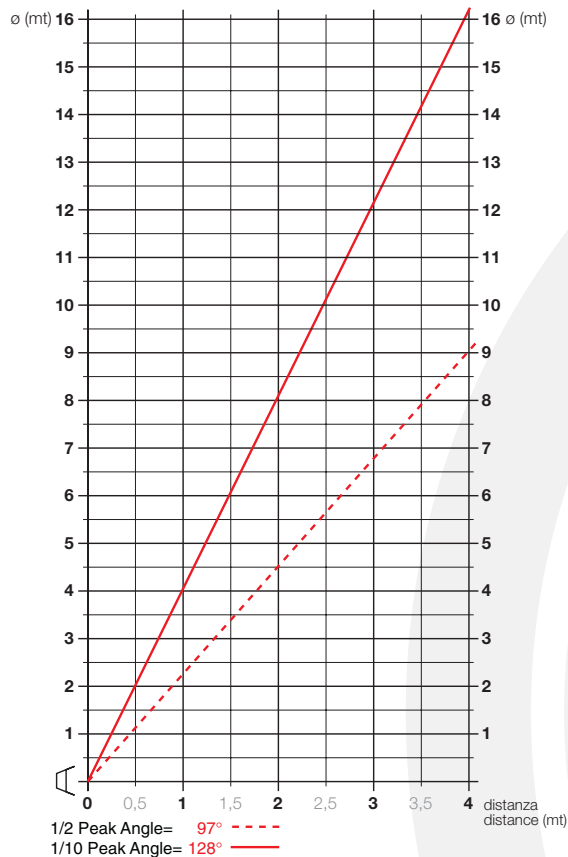

Superwide reflector (code 8644.03)

distanza distance (mt)	1	2	3	4
Resa Luminosa (lux), colore bianco Light output (lux), white color	169	43	19	10