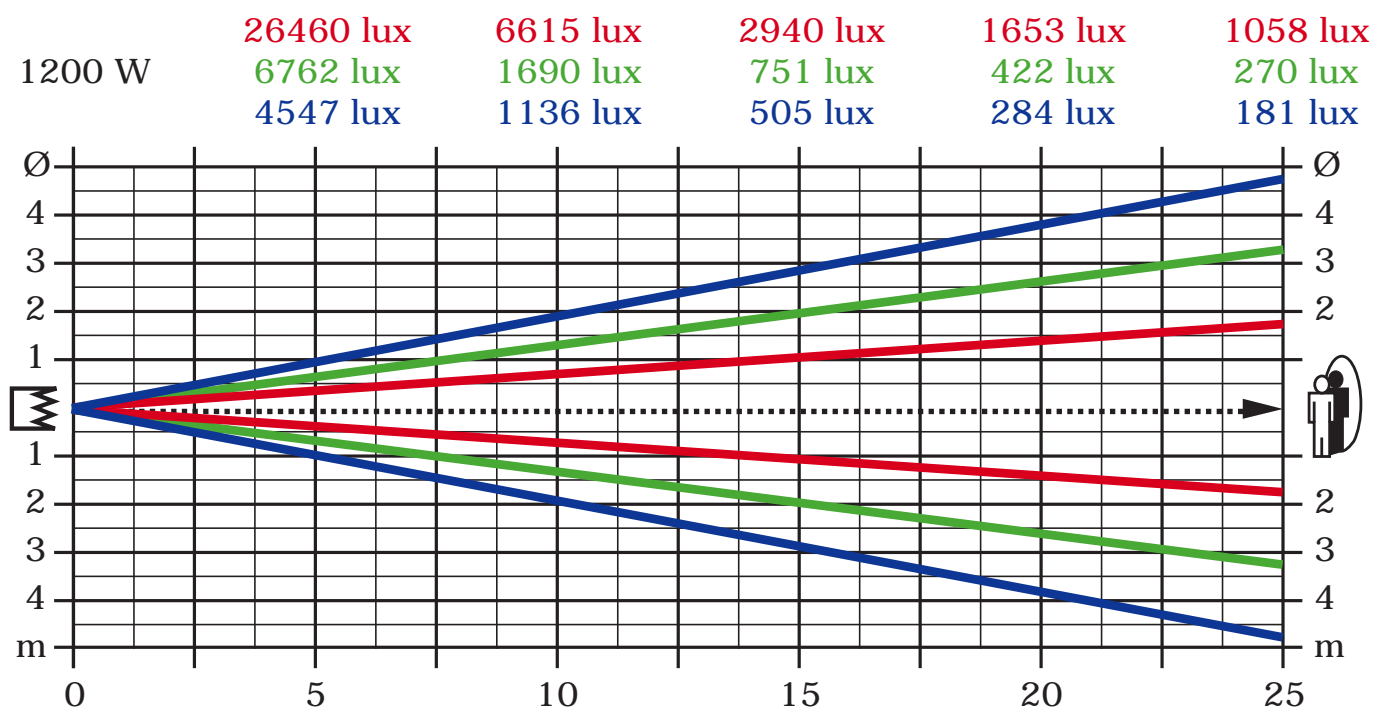

spot min. 1/2 peak angle 5°
spot con zoom min. 1/2 peak angle 10°
spot con zoom max. 1/2 peak angle 15°

Modifiche / Modifications		coemar S.p.A. 46042 Castel Goffredo (MN) - Italy Via Inghilterra zona ind. est www.coemar.com		Descrizione: Diagramma di luce/ Light diagram
		Disegnatore / Designer: RC	Data/Date: 07/11/2001	CF 1200
	N°	Data/Date	Verificato / Checked by:	Data/Date: 08/11/2001
				N°: 162/1

spot min. 1/2 peak angle 8°
spot con zoom min. 1/2 peak angle 15°
spot con zoom max. 1/2 peak angle 20°
spot max. 1/2 peak angle 40°

Modifiche / Modifications		coemar S.p.A. 46042 Castel Goffredo (MN) - Italy Via Inghilterra zona ind. est www.coemar.com		Descrizione: Diagramma di luce/ Light diagram
		Disegnatore / Designer: RC	Data/Date: 07/11/2001	CF 1200
	N°	Data/Date	Verificato / Checked by:	Data/Date: 08/11/2001
				N°: 162/2