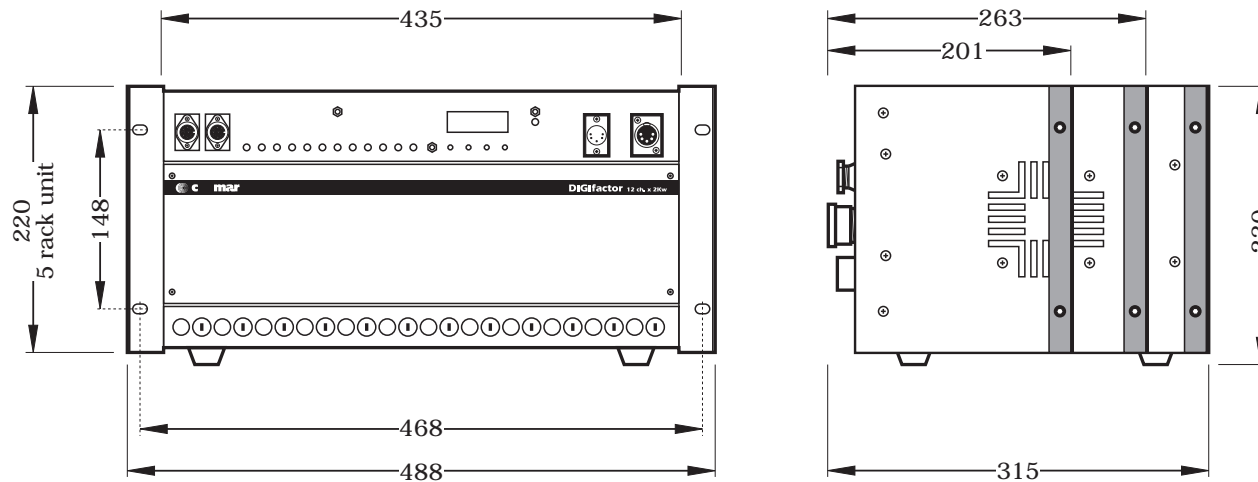

DIGIfactor 12 ch. x 2Kw

modifiche/modifications		 CASTEL GOFFREDO (MN) ITALIA VIA INGILTERRA ZONA IND. EST tel: (0376) 77521 fax: (0376) 780657 - 779889 - 780844 internet address: technical.dept@coemar.com		Descrizione/Description:			
				disegno d'ingombro drawing size: DIGIfactor 12 ch.			
		Questo disegno non può essere copiato, riprodotto, mostrato a terzi senza nostra autorizzazione This drawing cannot be copied, reproduced, or shown to others without prior permission by the company		Disegno/Drawing N°: 22			
		No.	Data/Date		Scala: 1:1	DISEGNATORE/OPERATOR: MB	DATA/DATE: 09/11/2001