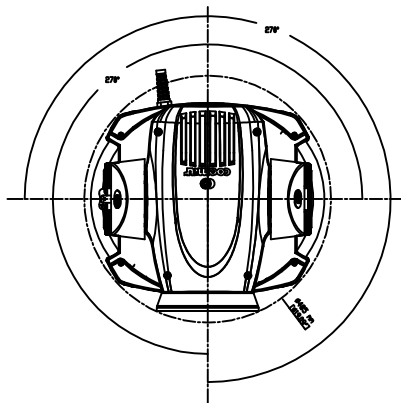

OPTIONAL VERSION ( CO9109 )

STANDARD VERSION

 Castiglione delle Stiviere (MN) - Italia Via Carpenedolo, 90 Tel. 0376/1514412 Fax. 0376/1514380 www.coemar.com	Prodotto / Product	
	<b>Infinity S ACL</b>	
Duplication of this drawing, either full or in part, is strictly prohibited without prior written authorization from coemar Questo disegno non può essere copiato, riprodotto, mostrato a terzi Senza nostra autorizzazione	Date	12/11/08
	Ver. N°	1.0