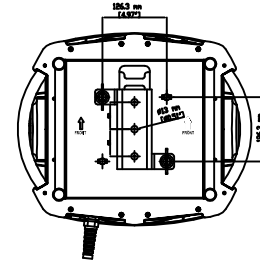

OPTIONAL VERSION ( CO9109 )

STANDARD VERSION

 Castiglione delle Stiviere (MN) - Italia Via Carpenedolo, 90 Tel. 0376/1514412 Fax. 0376/1514380 www.coemar.com	Prodotto / Product	
	<b>Infinity S ACL</b>	
Duplication of this drawing, either full or in part, is strictly prohibited without prior written authorization from coemar Questo disegno non può essere copiato, riprodotto, mostrato a terzi Senza nostra autorizzazione	Date	12/11/08
	Ver. N°	1.0