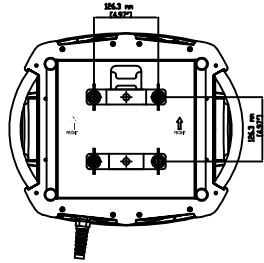

OPTIONAL VERSION ( CO9109 )

STANDARD VERSION

 Castiglione delle Stiviere (MN) - Italia Via Carpenedolo, 90 Tel. 0376/1514412 Fax. 0376/1514380 www.coemar.com	Prodotto / Product	
	<b>Infinity S ACL</b>	
Duplication of this drawing, either full or in part, is strictly prohibited without prior written authorization from coemar Questo disegno non può essere copiato, riprodotto, mostrato a terzi Senza nostra autorizzazione	Date	12/11/08
	Ver. N°	1.0