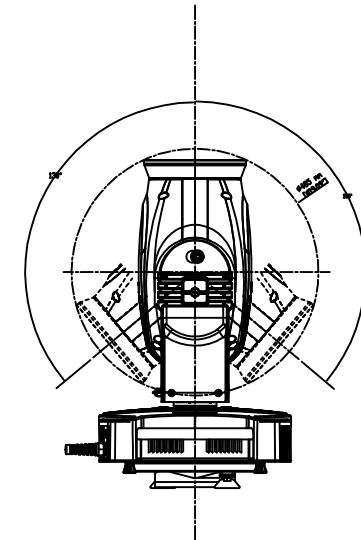

OPTIONAL VERSION ( CO9109 )

STANDARD VERSION

 Castiglione delle Stiviere (MN) - Italia Via Carpenedolo, 90 Tel. 0376/1514412 Fax. 0376/1514380 www.coemar.com	Prodotto / Product	
	<b>Infinity S ACL</b>	
Duplication of this drawing, either full or in part, is strictly prohibited without prior written authorization from coemar Questo disegno non può essere copiato, riprodotto, mostrato a terzi Senza nostra autorizzazione	Date	12/11/08
	Ver. N°	1.0