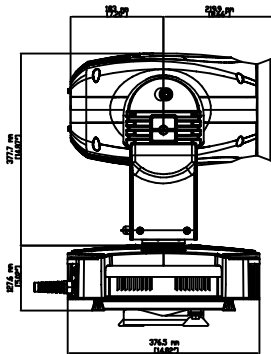

OPTIONAL VERSION ( CO9109 )

STANDARD VERSION

 Castiglione delle Stiviere (MN) - Italia Via Carpenedolo, 90 Tel. 0376/1514412 Fax. 0376/1514380 www.coemar.com	Prodotto / Product	
	<b>Infinity S ACL</b>	
Duplication of this drawing, either full or in part, is strictly prohibited without prior written authorization from coemar Questo disegno non può essere copiato, riprodotto, mostrato a terzi Senza nostra autorizzazione	Date	12/11/08
	Ver. N°	1.0