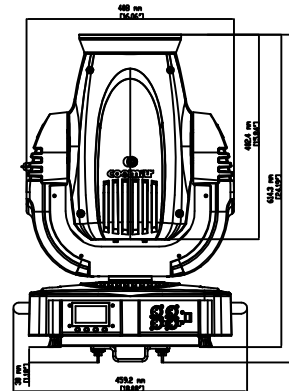

OPTIONAL VERSION ( CO9109 )

STANDARD VERSION

 Castiglione delle Stiviere (MN) - Italia Via Carpenedolo, 90 Tel. 0376/1514412 Fax. 0376/1514380 www.coemar.com	Prodotto / Product	
	<b>Infinity S ACL</b>	
Duplication of this drawing, either full or in part, is strictly prohibited without prior written authorization from coemar Questo disegno non può essere copiato, riprodotto, mostrato a terzi Senza nostra autorizzazione	Date	12/11/08
	Ver. N°	1.0