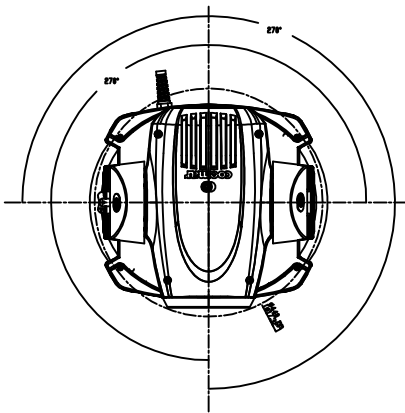

OPTIONAL VERSION ( CO9302 )

STANDARD VERSION

Castiglione delle Stiviere (MN) - Italia  
Via Carpenedolo, 90  
Tel. 0376/1514412 Fax. 0376/1514380  
www.coemar.com

Prodotto / Product

**Infinity M WASH**

Duplication of this drawing, either full or in part, is strictly prohibited without prior written authorization from coemar  
Questo disegno non può essere copiato, riprodotto, mostrato a terzi  
Senza nostra autorizzazione