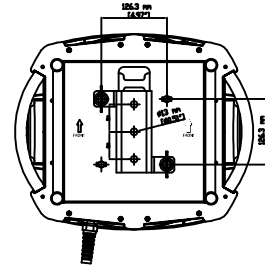

OPTIONAL VERSION ( CO9302 )

STANDARD VERSION

Castiglione delle Stiviere (MN) - Italia  
Via Carpenedolo, 90  
Tel. 0376/1514412 Fax. 0376/1514380  
www.coemar.com

Prodotto / Product

**Infinity M WASH**

Duplication of this drawing, either full or in part, is strictly prohibited without prior written authorization from coemar  
Questo disegno non può essere copiato, riprodotto, mostrato a terzi  
Senza nostra autorizzazione