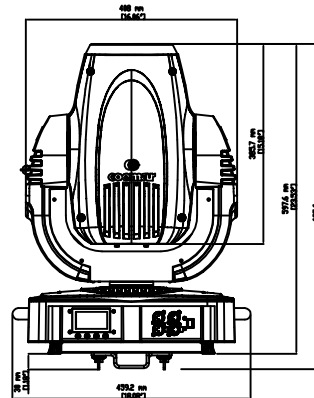

OPTIONAL VERSION ( CO9302 )

STANDARD VERSION

Castiglione delle Stiviere (MN) - Italia  
Via Carpenedolo, 90  
Tel. 0376/1514412 Fax. 0376/1514380  
www.coemar.com

Prodotto / Product

**Infinity M WASH**

Duplication of this drawing, either full or in part, is strictly prohibited without prior written authorization from coemar  
Questo disegno non può essere copiato, riprodotto, mostrato a terzi  
Senza nostra autorizzazione