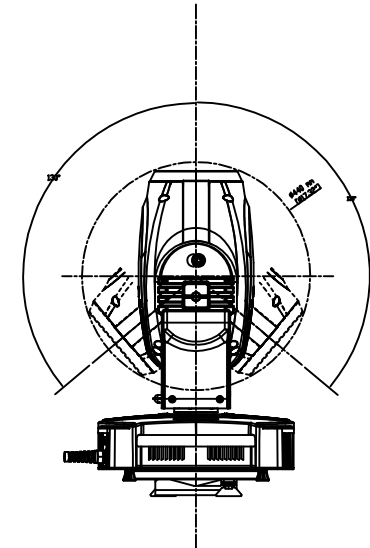

OPTIONAL VERSION ( CO9302 )

STANDARD VERSION

Castiglione delle Stiviere (MN) - Italia  
Via Carpenedolo, 90  
Tel. 0376/1514412 Fax. 0376/1514380  
www.coemar.com

Prodotto / Product

**Infinity M WASH**

Duplication of this drawing, either full or in part, is strictly prohibited without prior written authorization from coemar  
Questo disegno non può essere copiato, riprodotto, mostrato a terzi  
Senza nostra autorizzazione