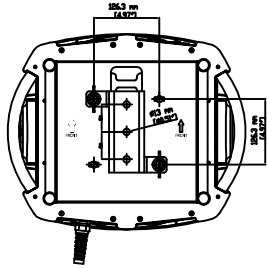

OPTIONAL VERSION ( CO9302 )

STANDARD VERSION

Castiglione delle Stiviere (MN) - Italia  
Via Carpenedolo, 90  
Tel. 0376/1514412 Fax. 0376/1514380  
www.coemar.com

Prodotto / Product

**Infinity M WASH**

Duplication of this drawing, either full or in part, is strictly prohibited without prior written authorization from coemar  
Questo disegno non può essere copiato, riprodotto, mostrato a terzi  
Senza nostra autorizzazione