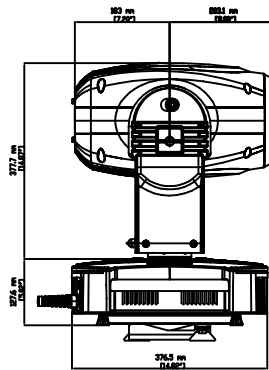

OPTIONAL VERSION ( CO9302 )

STANDARD VERSION

Castiglione delle Stiviere (MN) - Italia  
Via Carpenedolo, 90  
Tel. 0376/1514412 Fax. 0376/1514380  
www.coemar.com

Prodotto / Product

**Infinity M WASH**

Duplication of this drawing, either full or in part, is strictly prohibited without prior written authorization from coemar  
Questo disegno non può essere copiato, riprodotto, mostrato a terzi  
Senza nostra autorizzazione