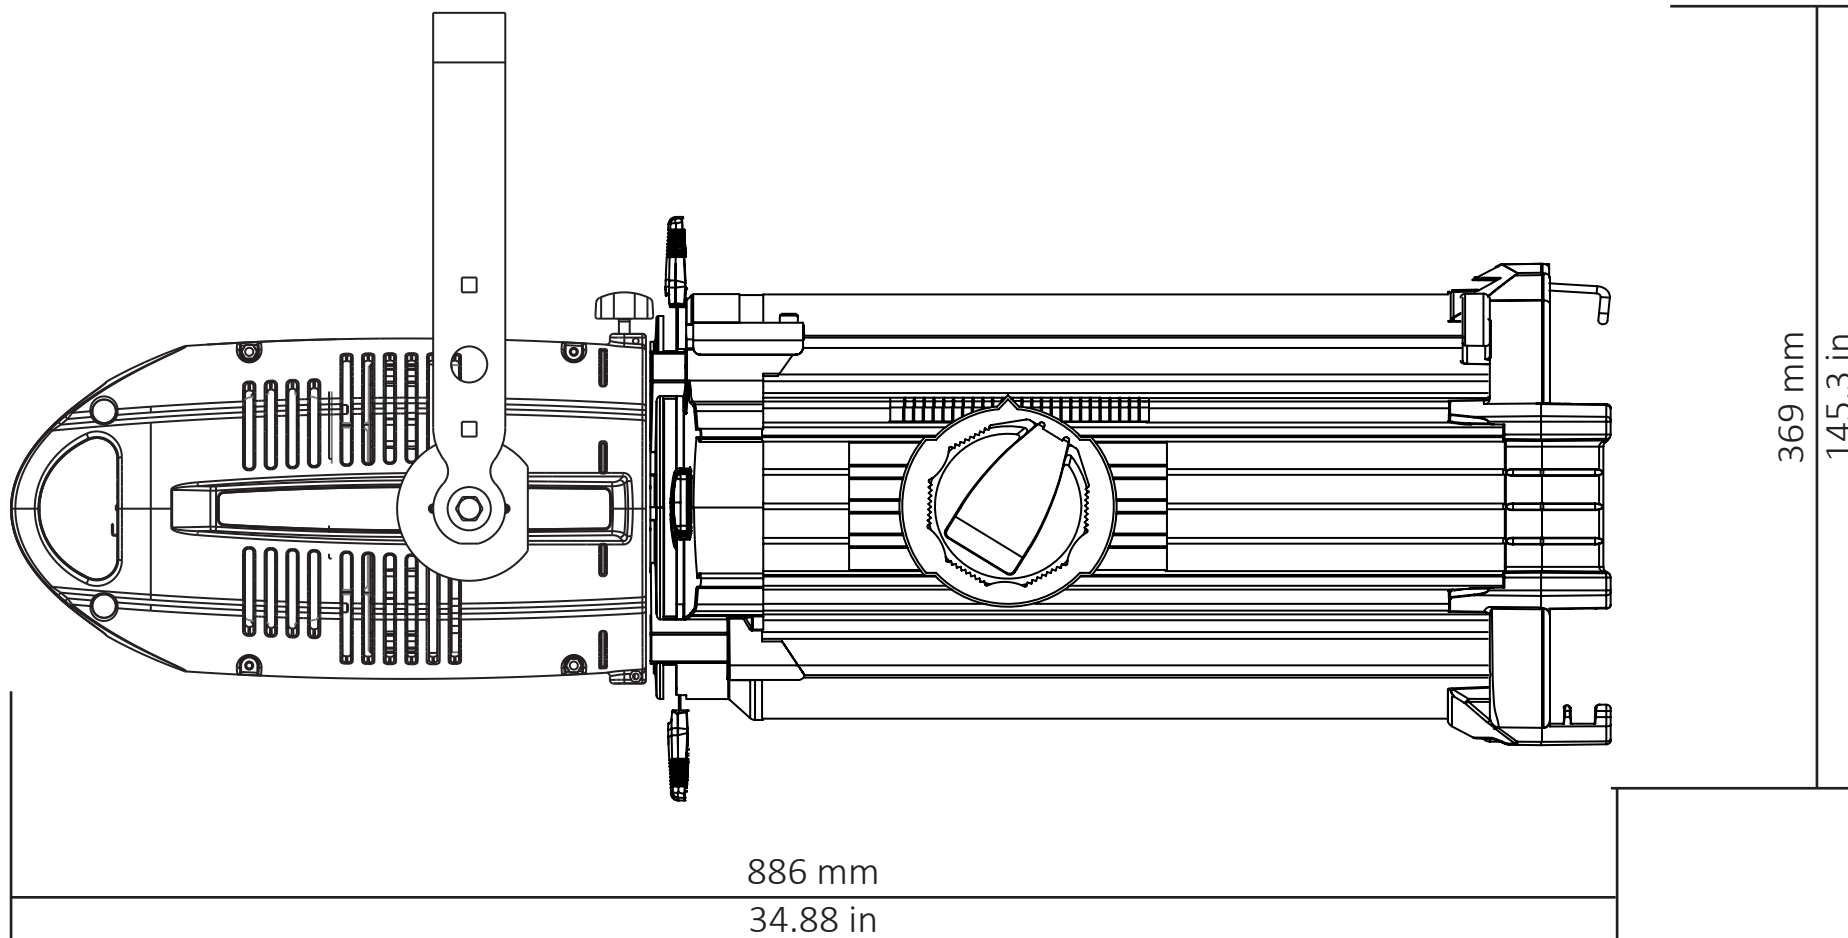

Description:

**LEDko with optic  
Lens Tube**

Vrs. 1.5 - Date: 13.06.2022

This drawing cannot be copied, reproduced, shown to third parties without our permission  
Questo disegno non può essere copiato, riprodotto, mostrato a terzi senza nostra autorizzazione