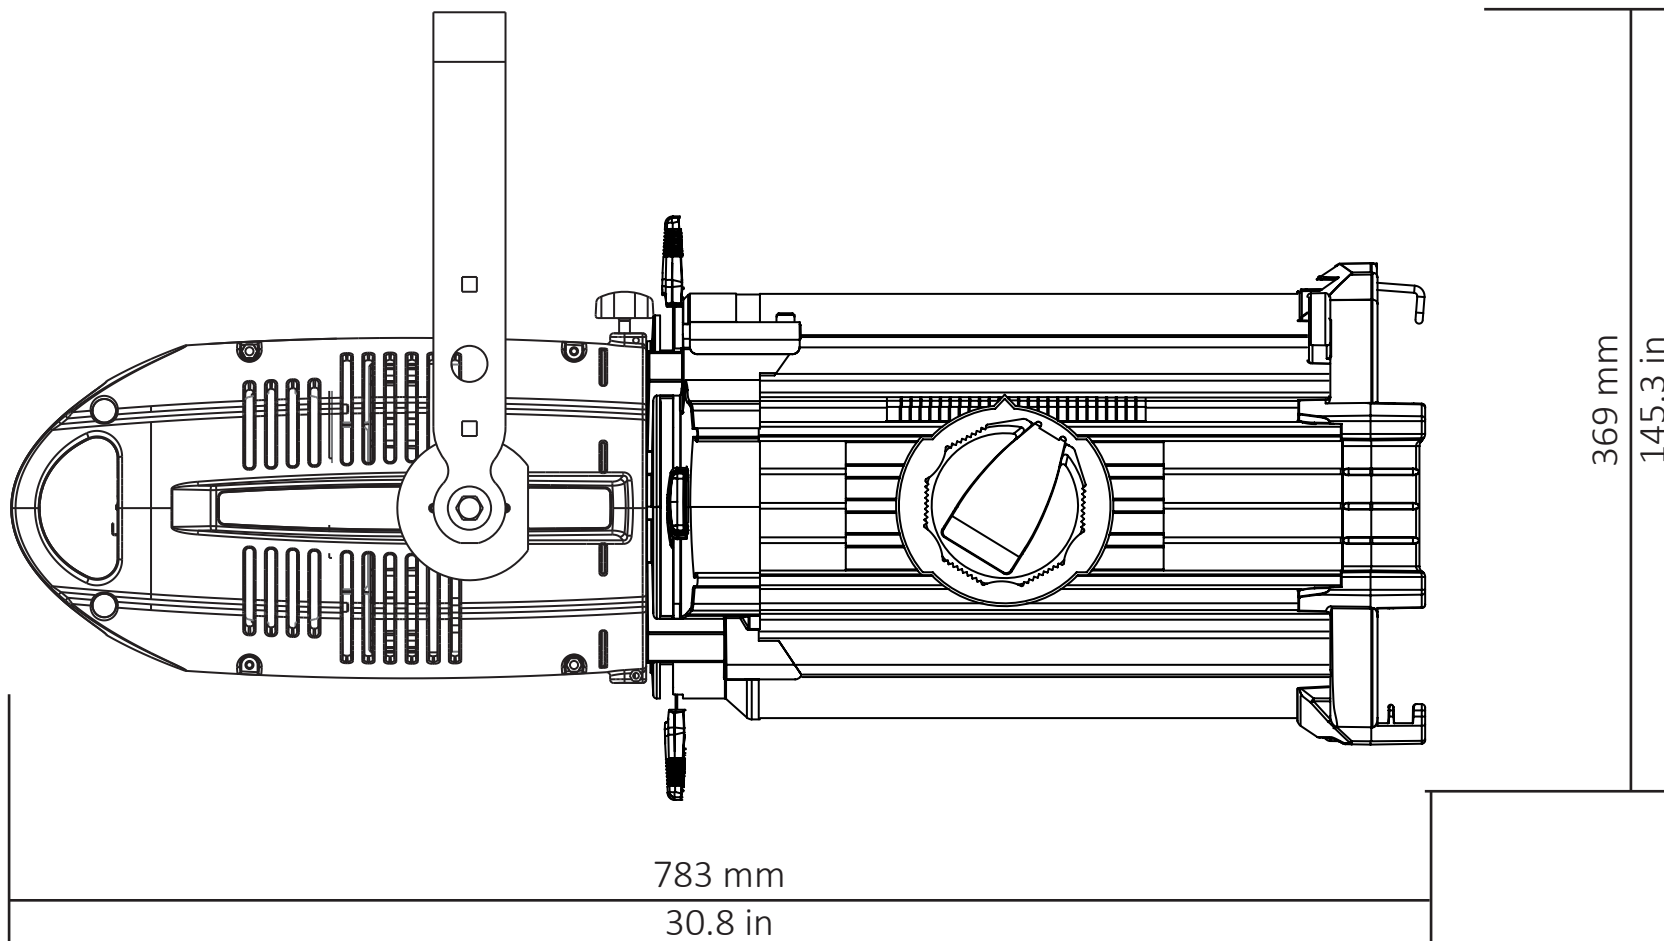

Castiglione delle Stiviere (MN) - Italy - Via Carpedolo, 90
Tel. 0376/1514412 - Fax. 0376/1514380 - www.coemar.com

Description:

**LEDko with optic
Profile Zoom 25/50**

Vrs. 1.5 - Date: 13.06.2022

This drawing cannot be copied, reproduced, shown to third parties without our permission
Questo disegno non può essere copiato, riprodotto, mostrato a terzi senza nostra autorizzazione