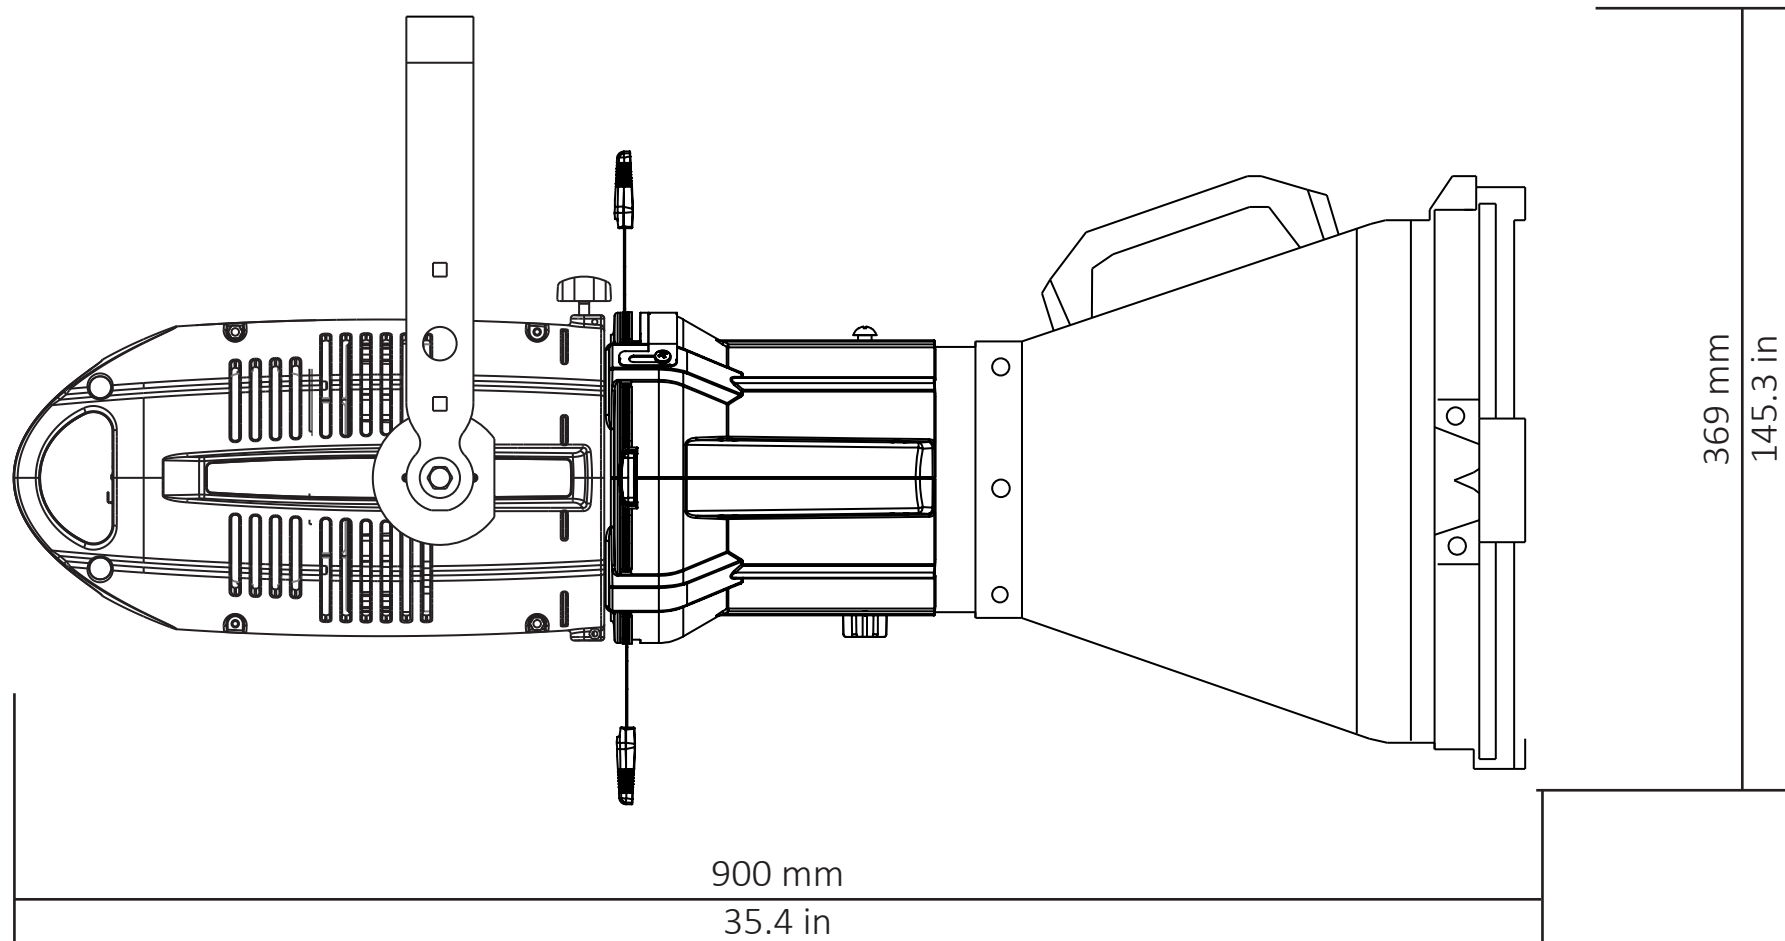

Castiglione delle Stiviere (MN) - Italy - Via Carpenedolo, 90
Tel. 0376/1514412 - Fax. 0376/1514380 - www.coemar.com

Description:

**LEDko with optic
Lens Tube 10°**

Vrs. 1.5 - Date: 13.06.2022

This drawing cannot be copied, reproduced, shown to third parties without our permission
Questo disegno non può essere copiato, riprodotto, mostrato a terzi senza nostra autorizzazione