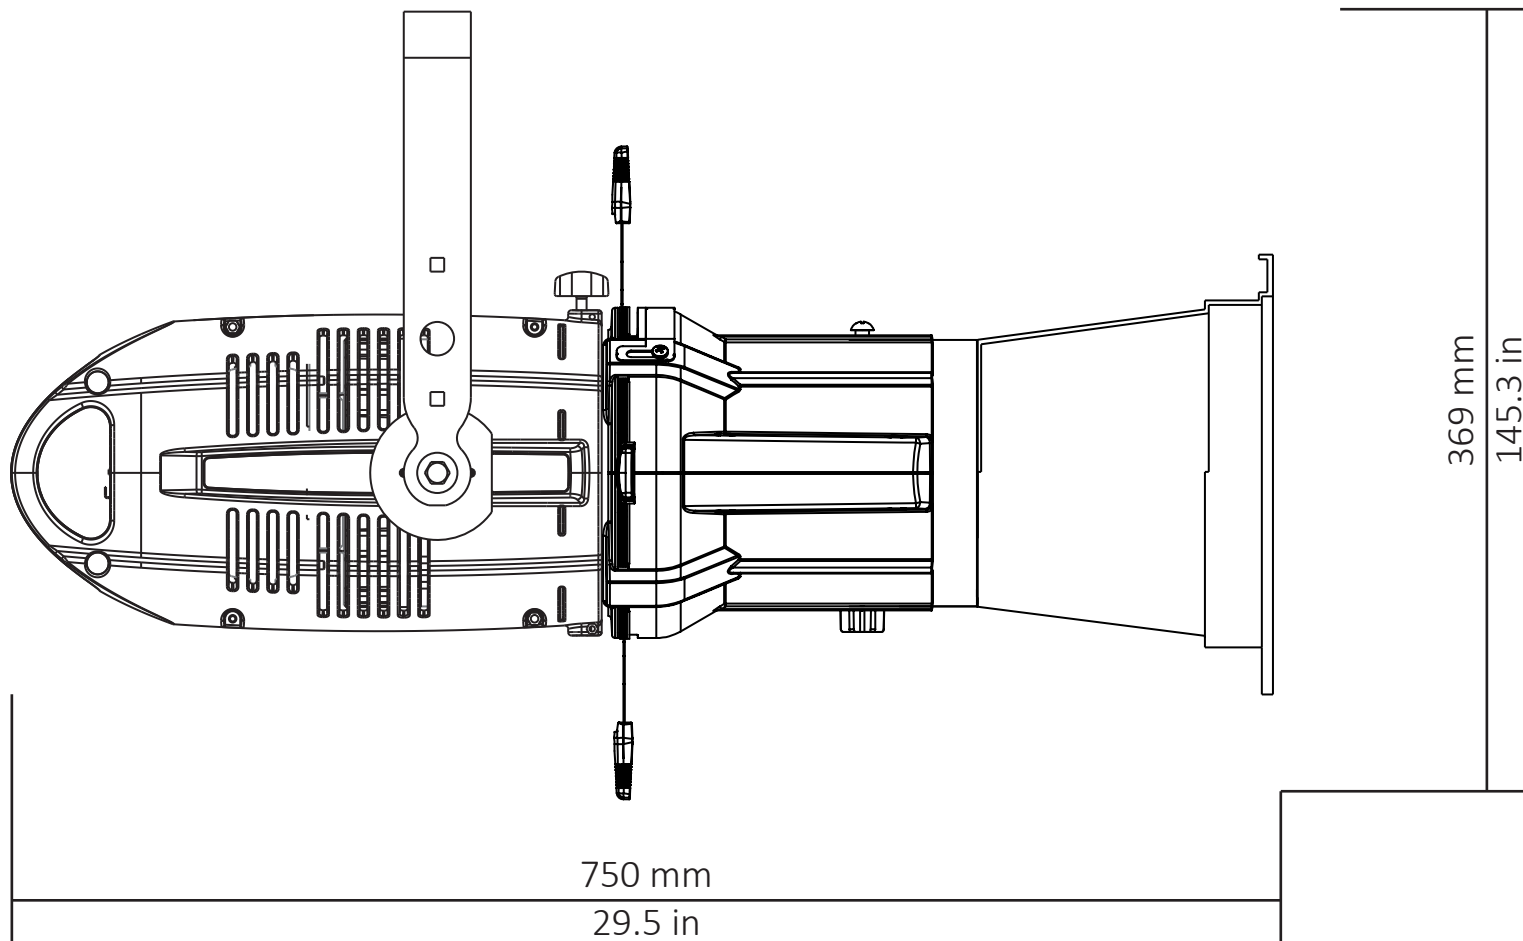

Description:

**LEDko with optic  
Lens Tube 10°**

Vrs. 1.5 - Date: 13.06.2022

This drawing cannot be copied, reproduced, shown to third parties without our permission  
Questo disegno non può essere copiato, riprodotto, mostrato a terzi senza nostra autorizzazione