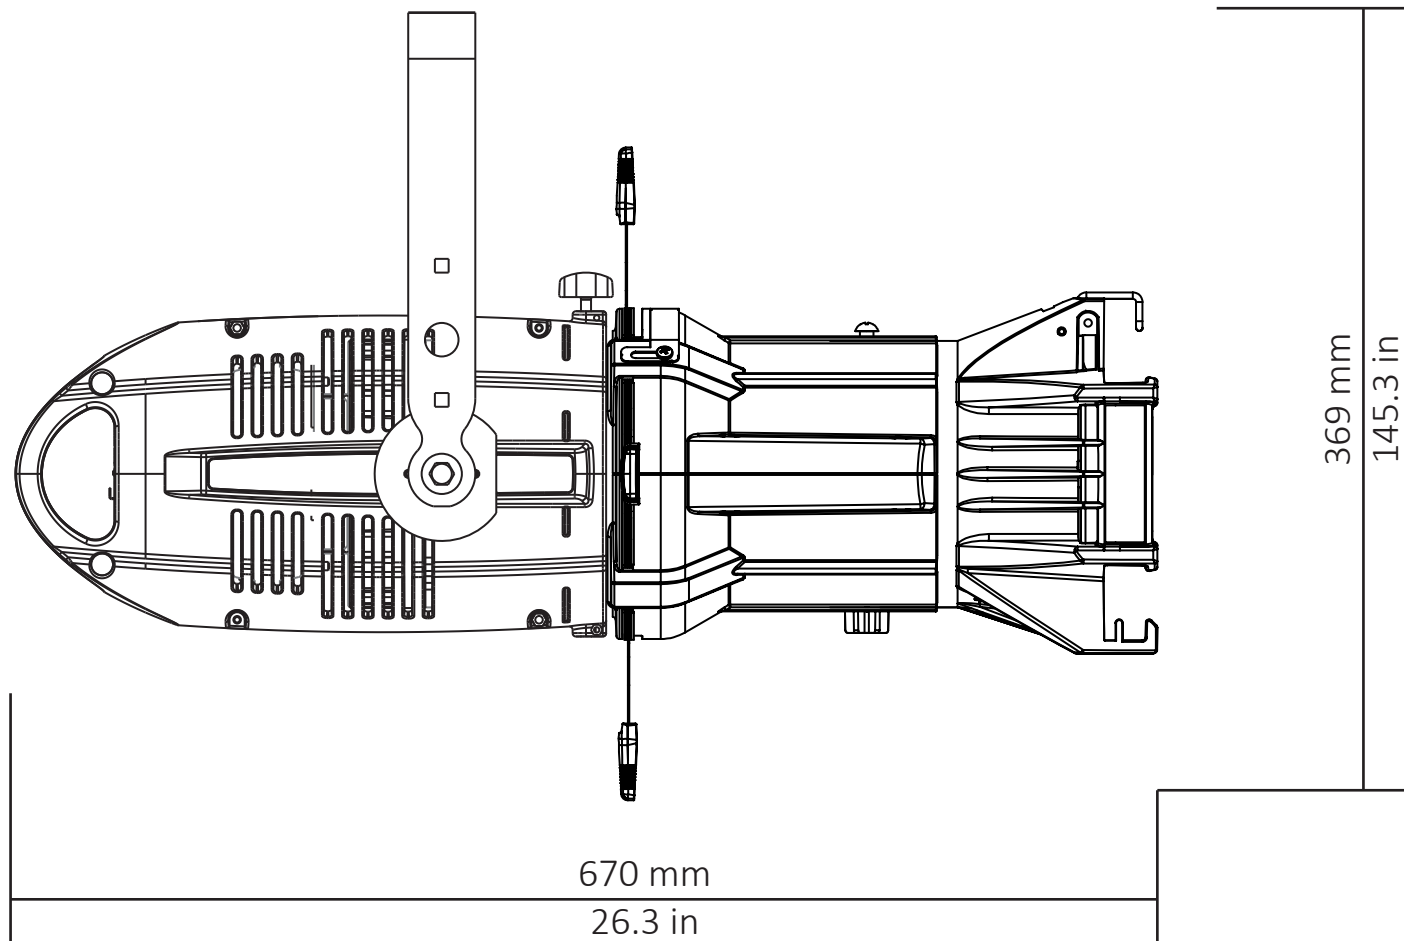

Castiglione delle Stiviere (MN) - Italy - Via Carpenedolo, 90
Tel. 0376/1514412 - Fax. 0376/1514380 - www.coemar.com

Description:

**LEDko with optic
Lens Tube**

Vrs. 1.5 - Date: 13.06.2022

This drawing cannot be copied, reproduced, shown to third parties without our permission
Questo disegno non può essere copiato, riprodotto, mostrato a terzi senza nostra autorizzazione