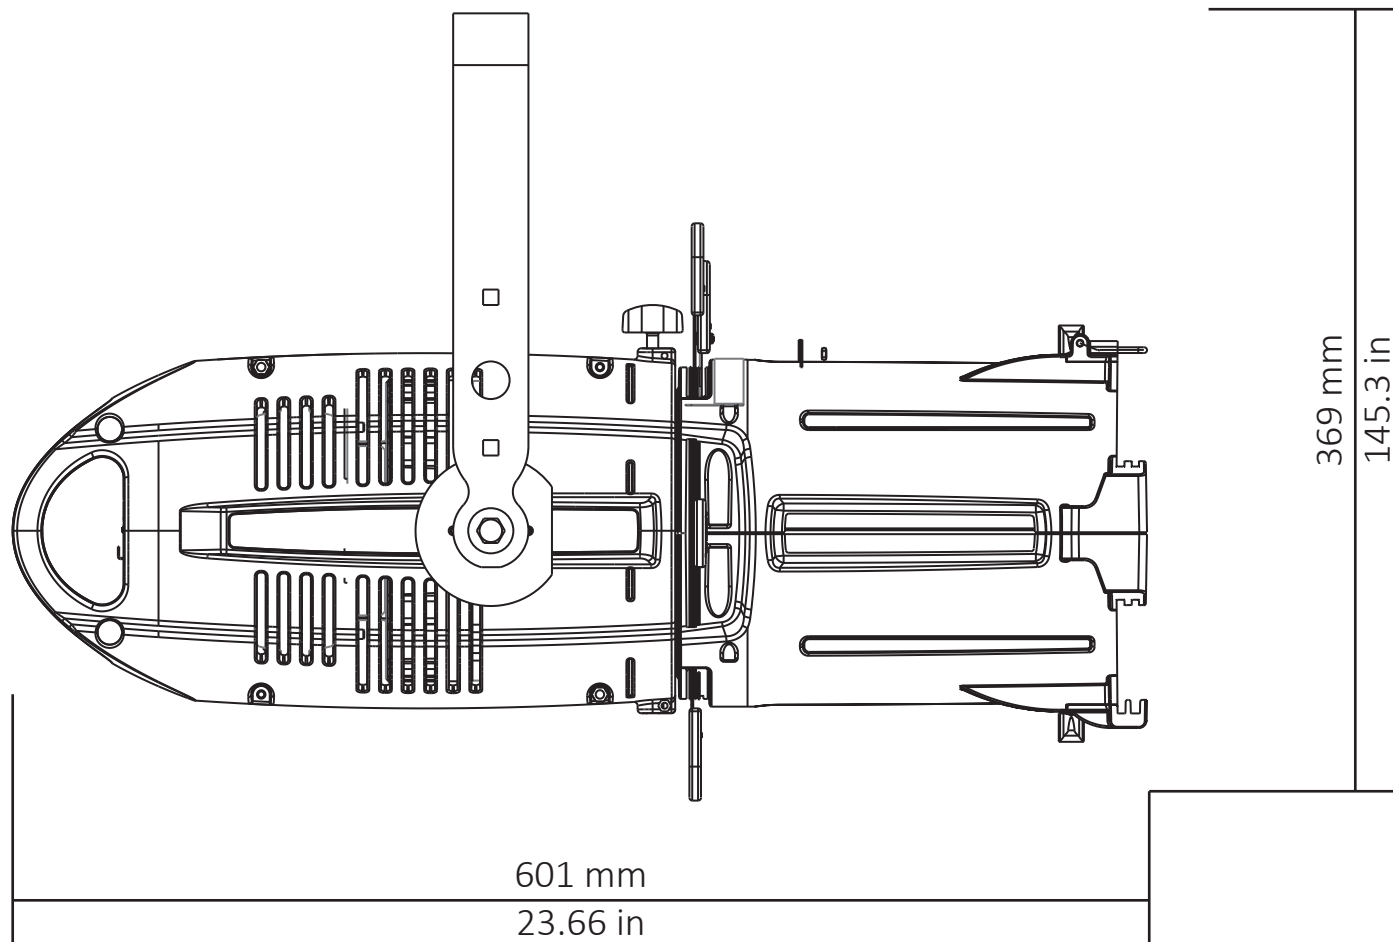

Description:

**LEDko with optic  
Profile Zoom 25/50**

Vrs. 1.5 - Date: 13.06.2022

This drawing cannot be copied, reproduced, shown to third parties without our permission  
Questo disegno non può essere copiato, riprodotto, mostrato a terzi senza nostra autorizzazione