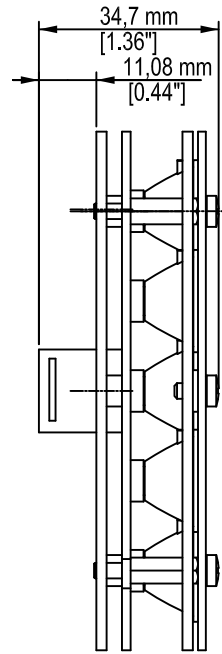

WITH LENSES

WITHOUT LENSES

via Inghilterra 2/A - 46042 Castel Goffredo (Mantova) Italy  
 ph. +39 0376/77521 - fax +39 0376/780657  
 info@coemar.com

Prodotto / Product

**PCB 12 LED**

Duplication of this drawing, either full or in part, is strictly prohibited without prior written authorization from coemar  
 Questo disegno non può essere copiato, riprodotto, mostrato a terzi  
 Senza nostra autorizzazione