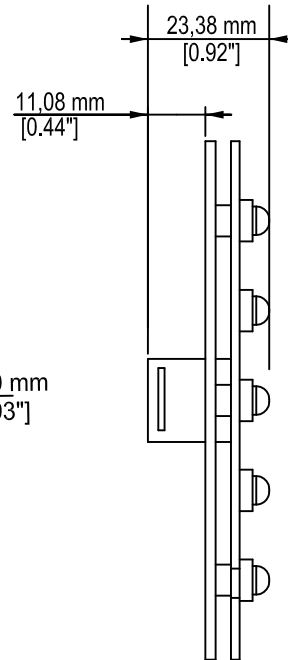

WITH LENSES

WITHOUT LENSES

via Inghilterra 2/A - 46042 Castel Goffredo (Mantova) Italy  
 ph. +39 0376/77521 - fax +39 0376/780657  
 info@coemar.com

Prodotto / Product

**PCB 12 LED**

Duplication of this drawing, either full or in part, is strictly prohibited without prior written authorization from coemar  
 Questo disegno non può essere copiato, riprodotto, mostrato a terzi  
 Senza nostra autorizzazione