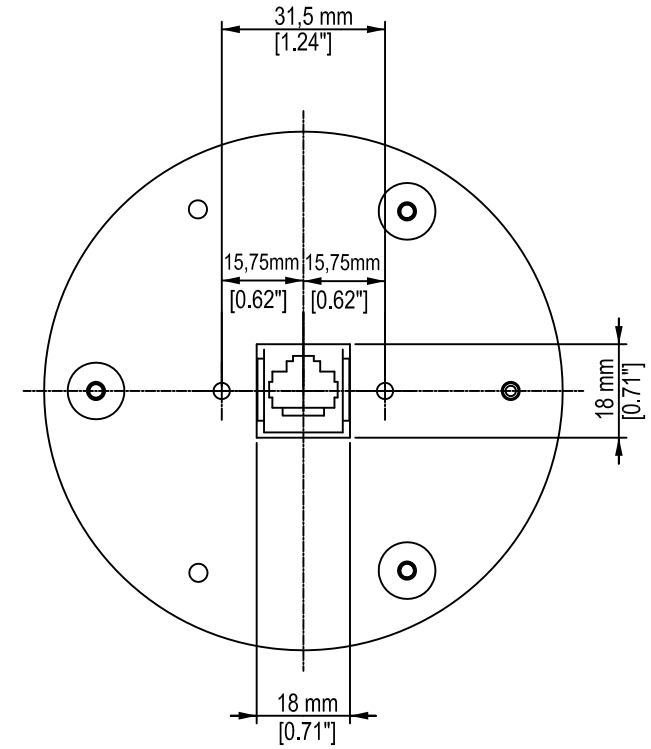

WITH LENSES

WITHOUT LENSES

via Inghilterra 2/A - 46042 Castel Goffredo (Mantova) Italy  
 ph. +39 0376/77521 - fax +39 0376/780657  
 info@coemar.com

Prodotto / Product

**PCB 12 LED**

Duplication of this drawing, either full or in part, is strictly prohibited without prior written authorization from coemar  
 Questo disegno non può essere copiato, riprodotto, mostrato a terzi  
 Senza nostra autorizzazione