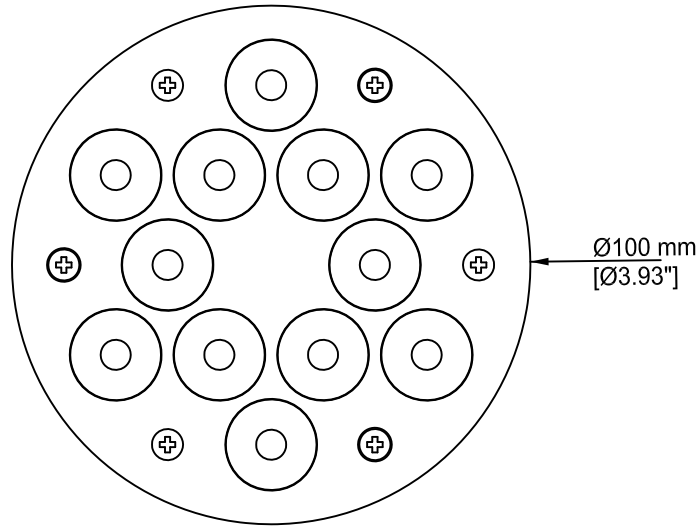

WITH LENSES

WITHOUT LENSES

via Inghilterra 2/A - 46042 Castel Goffredo (Mantova) Italy  
 ph. +39 0376/77521 - fax +39 0376/780657  
 info@coemar.com

Prodotto / Product

**PCB 12 LED**

Duplication of this drawing, either full or in part, is strictly prohibited without prior written authorization from coemar  
 Questo disegno non può essere copiato, riprodotto, mostrato a terzi  
 Senza nostra autorizzazione