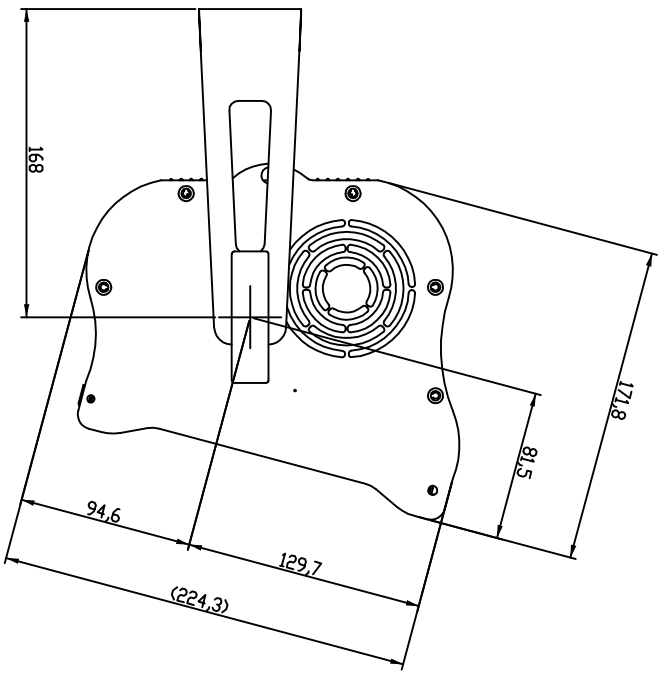

SCALA 1:2

 via Inghilterra 2/A - 40142 Castel Goffredo (Bologna) Italy tel. +39 051 7700000 fax +39 051 7700007 info@coemnar.com		Prodotto / Product Strobo C4	
Duplication of this drawing, either full or in part, is strictly prohibited without prior written authorization from coemnar. Questo disegno non può essere copiato, riprodotto, ristampato o larzi Senza nostra autorizzazione.		Date	25/11/10
Ver. N°	1.0		