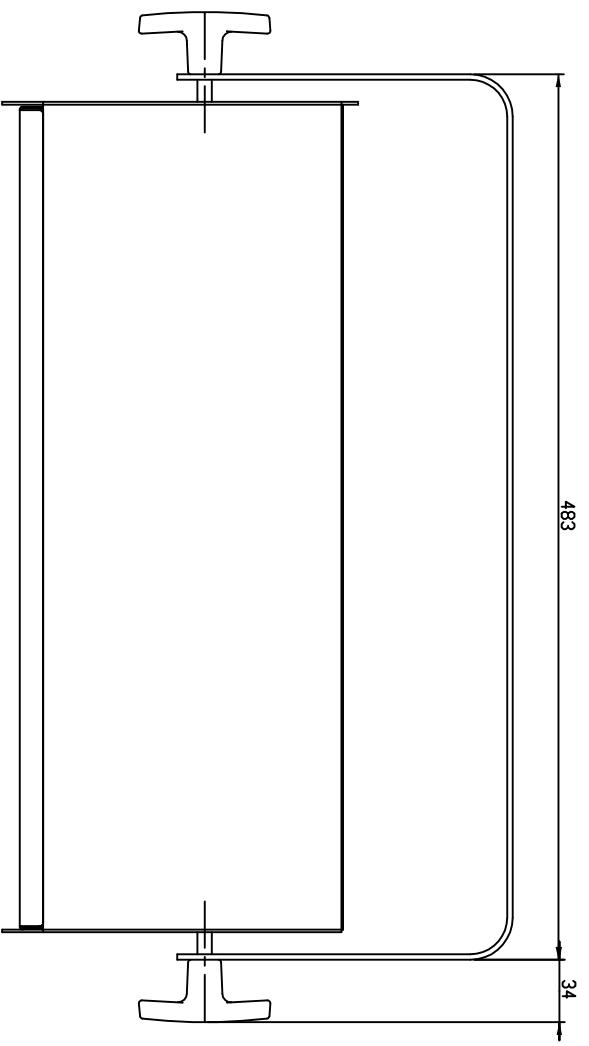

SCALA 1:2

 via Inghilterra 2/A - 40142 Castel Goffredo (Bologna) Italy tel. +39 051 7700000 fax +39 051 7700007 info@coemnar.com		Prodotto / Product Strobo C4	
Duplication of this drawing, either full or in part, is strictly prohibited without prior written authorization from coemnar. Questo disegno non può essere copiato, riprodotto, ristampato o larzi Senza nostra autorizzazione.		Date	25/11/10
Ver. N°	1.0		