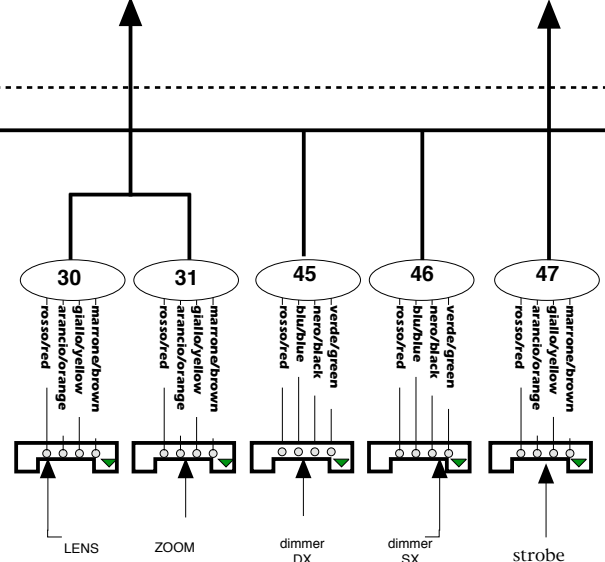

al connettore E femmina 24 poli sottoschema 5

alla scheda Slave Motori EL - 0906433A sottoschema 2

al maschio 28 poli del gruppo zoom sottoschema 3

alla scheda Slave Motori EL - 0906433A sottoschema 2

al maschio 28 poli del gruppo zoom sottoschema 3

SCHEMA ELETTRICO / WIRING DIAGRAM FOR
Infinity Spot XL
 Motors color
 SCHEMA No: 287
 SOTTOSHEMA No: 4

DISEGNATORE: Maurizio Castelli DATA: 06/02/2009
 VERIFICATO: Tullio Allievi DATA: 06/02/2009