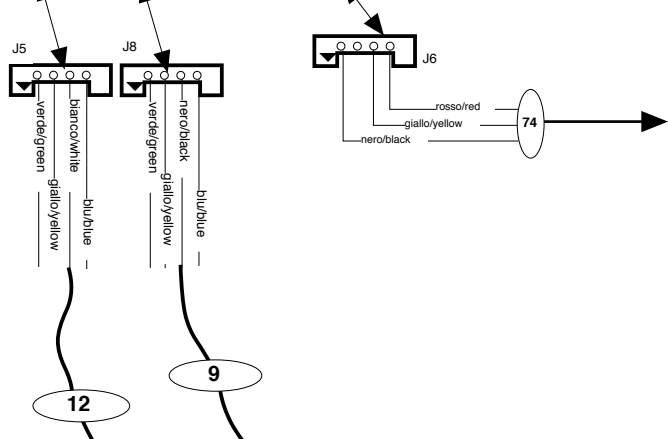

al connettore E femmina 24 poli sottoschema 5

alla scheda Slave Motori EL - 0906433A sottoschema 2

al maschio 28 poli del gruppo zoom sottoschema 3

alla scheda Slave Motori EL - 0906433A sottoschema 2

al maschio 28 poli del gruppo zoom sottoschema 3

SCHEMA ELETTRICO / WIRING DIAGRAM FOR
Infinity Spot XL
 Motors color
 SCHEMA No: 287
 SOTTOSHEMA No: 4

DISEGNATORE: Maurizio Castelli DATA: 06/02/2009
 VERIFICATO: Tullio Allievi DATA: 06/02/2009