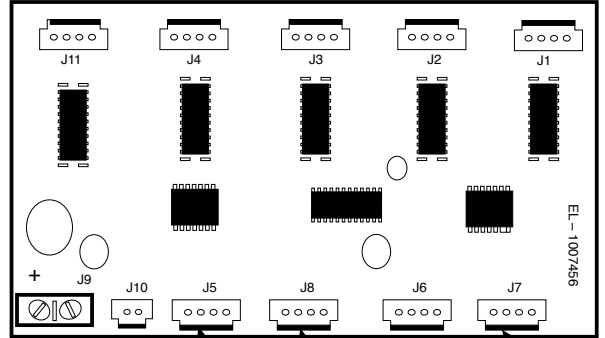

al connettore E femmina 24 poli sottoschema 5

alla scheda Slave Motori EL - 0906433A sottoschema 2

al maschio 28 poli del gruppo zoom sottoschema 3

alla scheda Slave Motori EL - 0906433A sottoschema 2

al maschio 28 poli del gruppo zoom sottoschema 3

SCHEMA ELETTRICO / WIRING DIAGRAM FOR
Infinity Spot XL
 Motors color
 SCHEMA No: 287
 SOTTOSHEMA No: 4

DISEGNATORE: Maurizio Castelli DATA: 06/02/2009
 VERIFICATO: Tullio Allievi DATA: 06/02/2009