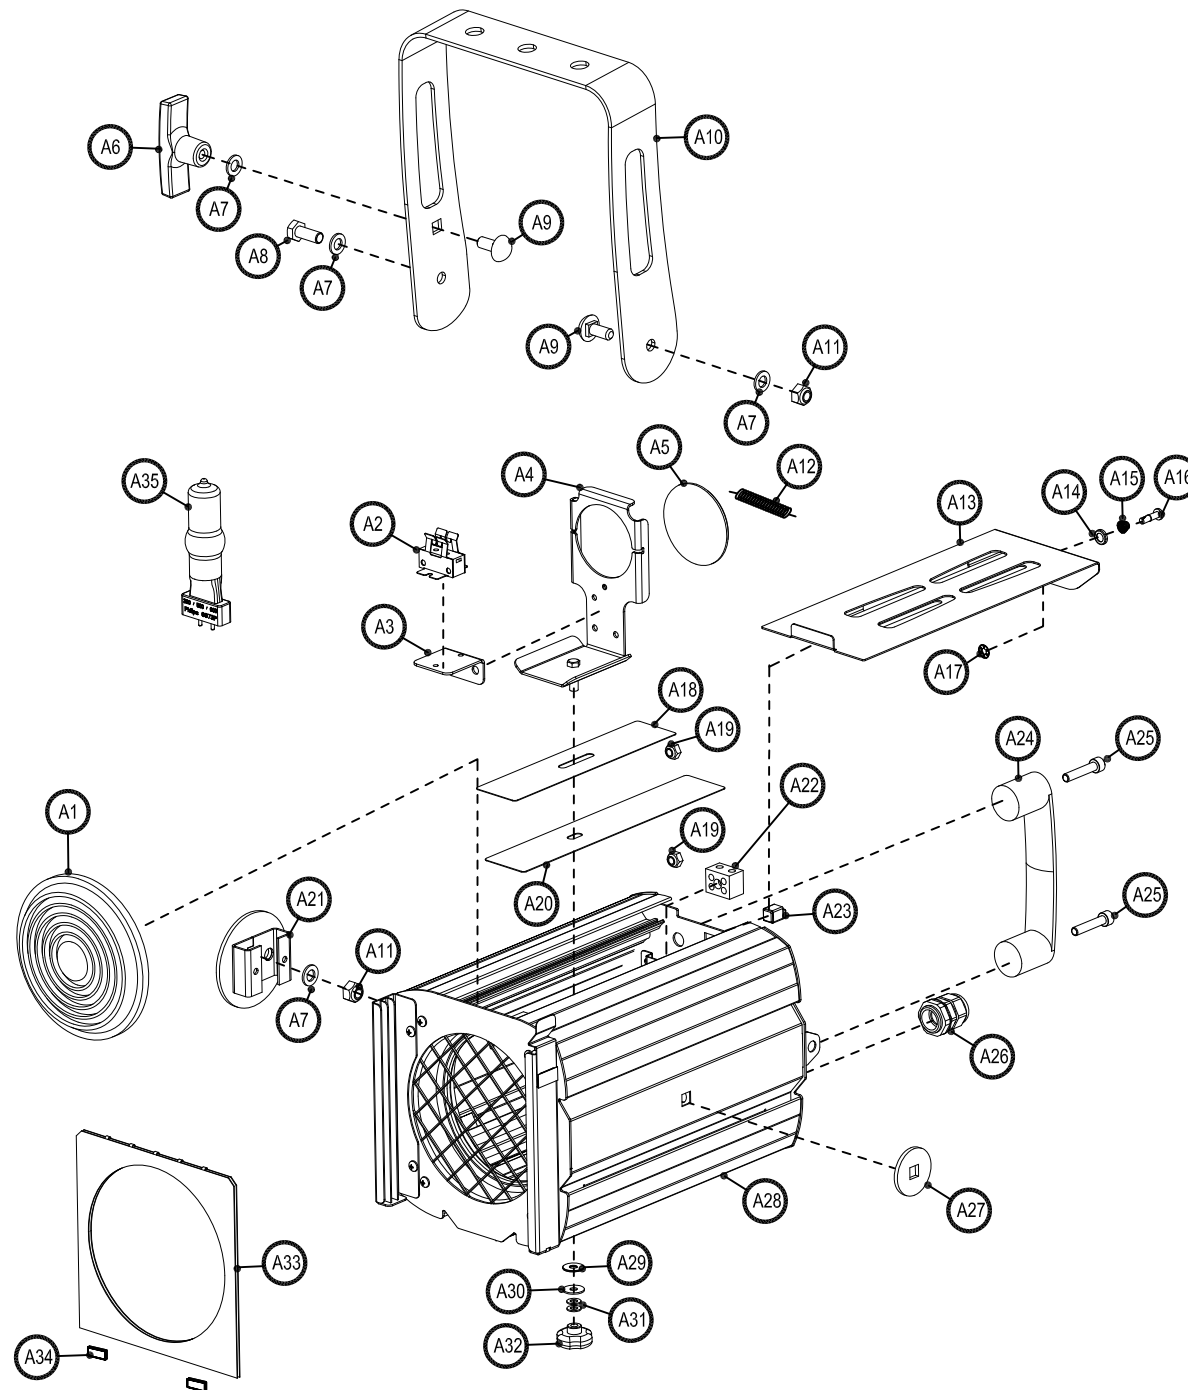

 **coemar**

Risalto 300/500
Fresnel

CODE / CODICE CO4099

VERSION / VERSIONE 2.0

CODE / CODICE	POS.	DESCRIPTION	DESCRIZIONE	N°PCS
LE408	A1	FRESNEL LENS	LENTE FRESNEL	1
PR16/1	A2	GY9,5 LAMP HOLDER	P.TA LAMPADA GY9,5	1
288.073	A3	LAMPHOLDER SUPP.	SUPP. P.TA LAMPADA	1
288.070	A4	MIRROR HOLDER	SUPP. SPECCHIO	1
SP816	A5	MIRROR D=60	SPECCHIO D=60	1
MA05	A6	HANDLE	MANIGLIA	1
RL412	A7	WASHER D=8	RONDELLA D=8	4
VI579	A8	BOLT 8X20	VITE 8X20	1
VI591	A9	TTOST SCREW	VITE TESTA TONDA	2
288.037	A10	YOKE	FORCELLA	1
DA236	A11	NUT Ø8	DADO Ø8	2
MO347	A12	SPRING	MOLLA	1
288.064	A13	HATCH	SPORTELLO	1
GA15/9	A14	PLASTIC WASHER	ROND. PLASTICA	1
GA15/3	A15	RETAINING SPRING	MOLLA RITENZIONE	1
GA15/5	A16	PANEX SCREW L=14	VITE PANEX L=14	1
GA15/4	A17	RETAINING WASHER	ROND. RITENZIONE	1
288.074	A18	UPPER LIGHTSHIELD	PARALUCE SUP.	1
DA234	A19	NUT Ø6	DADO Ø6	2
288.036	A20	LOWER LIGHTSHIELD	PARALUCE INF.	1
288.026	A21	LOCKING PLATE	DISCO BLOC.GIO	1
MR314	A22	TERMINAL	MORSETTO	1
GA15/1	A23	RECEPTACLE	RICETT. AGGANCIO	1
MA10	A24	REAR HANDLE	MANIGLIA POST.	1
VI521	A25	SCREW 6X30	6X30 SCREW	2
PRP2234	A26	CABLE CLAMP	PRESSACAVO	1
288.031	A27	SPACER	DISTANZIALE	1
288.802ASM	A28	BODY CASING	CORPO	1
MMD196	A29	TEFLON WASHER	DIST. TEFLON	1
RL6650	A30	WASHER D=5	RONDELLA D=5	1
RL645	A31	WASHER	RONDELLA	2
VO788	A32	KNOB	POMOLO	1
288.035	A33	GEL FRAME	PORTAGELATINA	1
MO355	A34	CLIP	MOLLA	2
L105004	A35	500W HALOGEN LAMP	LAMPADA AL. 500W	1
L105013	A35	500W HALOGEN LAMP	LAMPADA AL. 500W	1

coemar SPARE PARTS DIAGRAM | SCHEMA PARTI DI RICAMBIO

CASTEL GOFFREDO (MN) ITALIA
 VIA INSIEME/TERRA ZONA IND. EST
 tel. (0376) 77621
 fax: (0376) 780657 - 780689 - 780644
 www.coemar.com

Duplication of this drawing, either full or in part, is strictly prohibited without prior written authorization from coemar
 Questo disegno non può essere copiato, riprodotto, mostrato a terzi Senza nostra autorizzazione