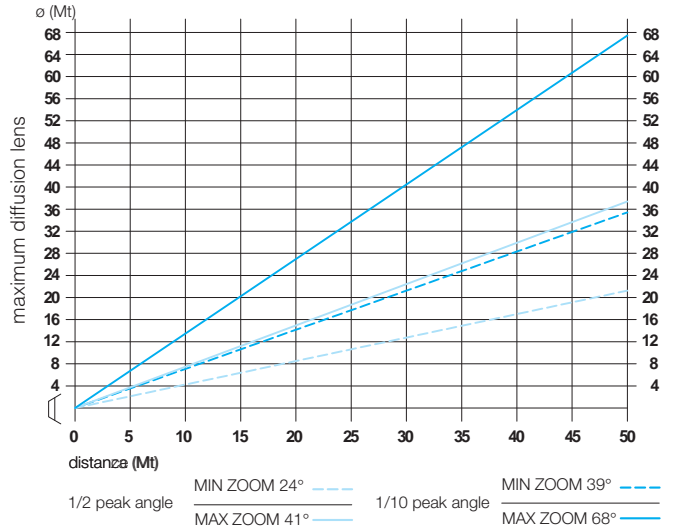

Fiera 1200

	distance (Mt)									
Light Output (lux)	5	10	15	20	25	30	35	40	45	50
MIN ZOOM	186880	46720	20764	11680	7475	5191	3814	2920	2307	1869
MAX ZOOM	87040	21760	9671	5440	3482	2418	1776	1360	1075	870

	distance (Mt)									
Light Output (lux)	5	10	15	20	25	30	35	40	45	50
MIN ZOOM	17640	4410	1960	1103	706	490	360	276	218	176
MAX ZOOM	5400	1350	600	338	216	150	110	84	67	54

	distance (Mt)									
Light Output (lux)	5	10	15	20	25	30	35	40	45	50
MIN ZOOM	30720	7680	3413	1920	1229	853	627	480	379	307
MAX ZOOM	87040	21760	9671	5440	3482	2418	1776	1360	1075	870