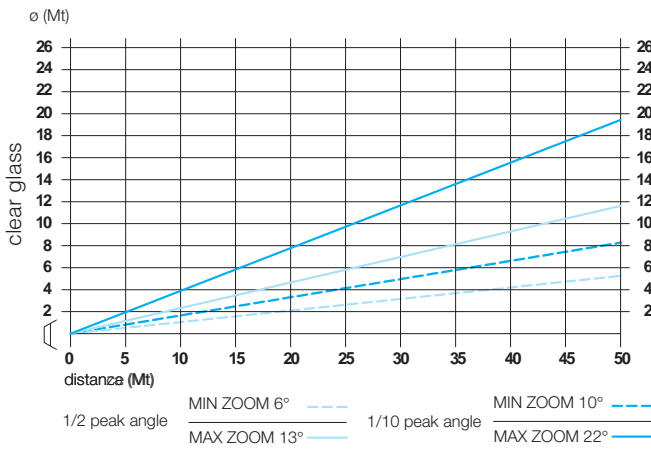

Fiera 1200

	distance (Mt)									
Light Output (lux)	5	10	15	20	25	30	35	40	45	50
MIN ZOOM	186880	46720	20764	11680	7475	5191	3814	2920	2307	1869
MAX ZOOM	87040	21760	9671	5440	3482	2418	1776	1360	1075	870

	distance (Mt)									
Light Output (lux)	5	10	15	20	25	30	35	40	45	50
MIN ZOOM	17640	4410	1960	1103	706	490	360	276	218	176
MAX ZOOM	5400	1350	600	338	216	150	110	84	67	54

	distance (Mt)									
Light Output (lux)	5	10	15	20	25	30	35	40	45	50
MIN ZOOM	30720	7680	3413	1920	1229	853	627	480	379	307
MAX ZOOM	87040	21760	9671	5440	3482	2418	1776	1360	1075	870