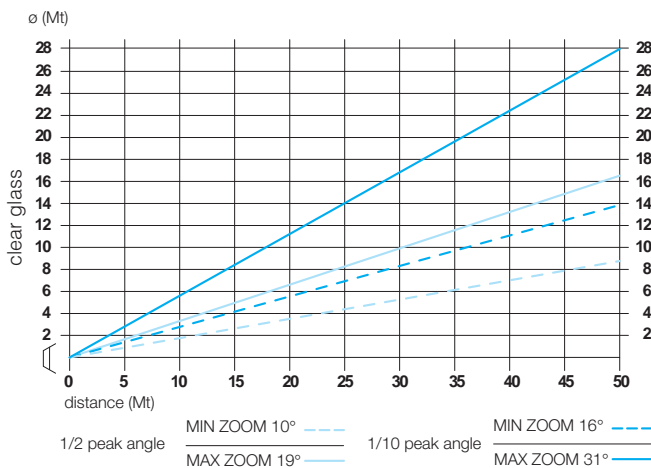

Fiera 1200

	distance (Mt)									
Light Output (lux)	5	10	15	20	25	30	35	40	45	50
MIN ZOOM	186880	46720	20764	11680	7475	5191	3814	2920	2307	1869
MAX ZOOM	87040	21760	9671	5440	3482	2418	1776	1360	1075	870

	distance (Mt)									
Light Output (lux)	5	10	15	20	25	30	35	40	45	50
MIN ZOOM	17640	4410	1960	1103	706	490	360	276	218	176
MAX ZOOM	5400	1350	600	338	216	150	110	84	67	54

	distance (Mt)									
Light Output (lux)	5	10	15	20	25	30	35	40	45	50
MIN ZOOM	30720	7680	3413	1920	1229	853	627	480	379	307
MAX ZOOM	87040	21760	9671	5440	3482	2418	1776	1360	1075	870