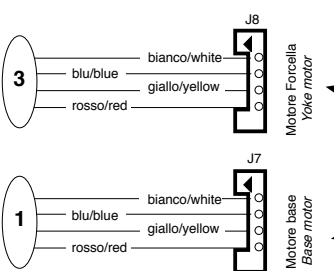

AI MOTORI / to motors

AI MOTORI/to motors

Vedi tabella cavi per sezioni e modelli

<p>CASTEL GOFFREDO (MN) ITALIA VIA INGHILTERRA ZONA IND. EST tel:(0376) 77521 fax:(0376) 780657 www.coemar.com</p>		SCHEMA ELETTRICO / WIRING DIAGRAM FOR	
		Infinity ACL M Motors / Sensors	
No. Data		DESCRIZIONE	
MODIFICHE		VERIFICATO: <i>Fabio Allegri</i> DATA: 28/08/09	
		SCHEMA No: 294	
		SOTTOSHEMA No: 2	

Pin	DMX Legenda
1	BLU/blue (grid)
2	ARANCIO/Orange (-)
3	GIALLO/Yellow (+)

to dmx ballast J7

to bus ballast J11