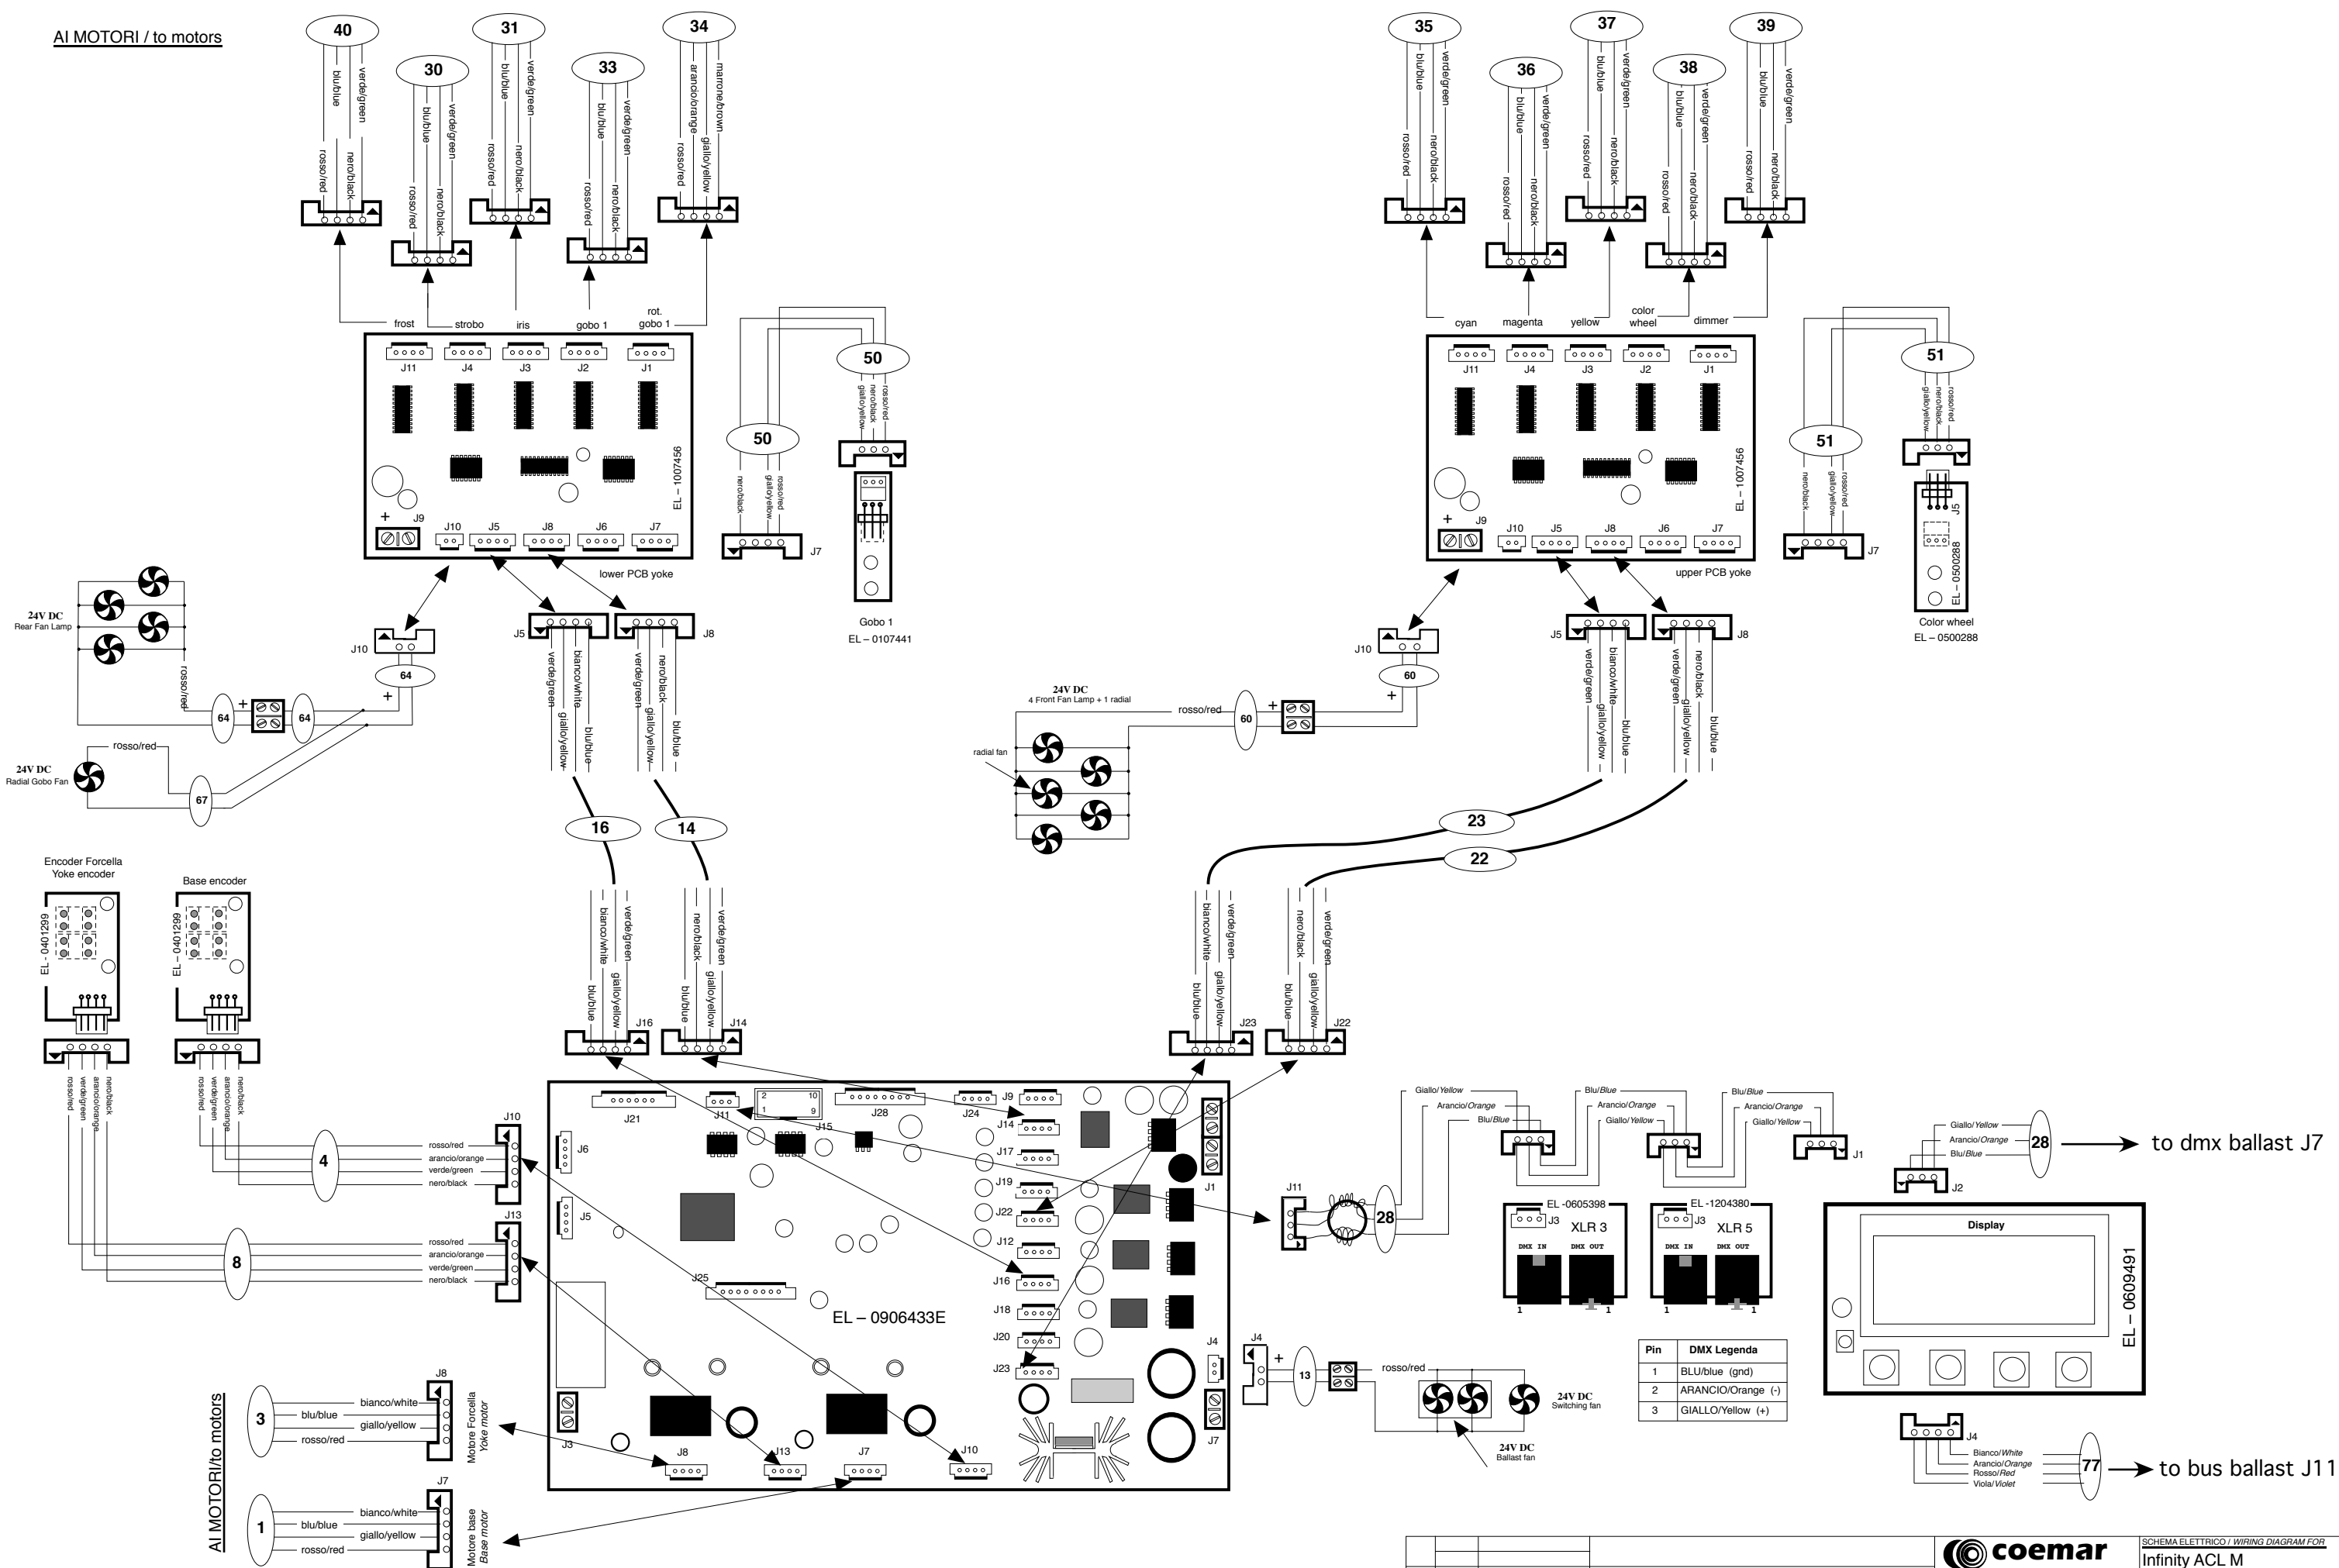

AI MOTORI / to motors

AI MOTORI/to motors

Vedi tabella cavi per sezioni e modelli

<p>CASTEL GOFFREDO (MN) ITALIA VIA INGHILTERRA ZONA IND. EST tel:(0376) 77521 fax:(0376) 780657 www.coemar.com</p>		SCHEMA ELETTRICO / WIRING DIAGRAM FOR	
		Infinity ACL M Motors / Sensors	
No. Data		DESCRIZIONE	
MODIFICHE		VERIFICATO: <i>Fabio Allegri</i> DATA: 28/08/09	
		SCHEMA No: 294	
		SOTTOSHEMA No: 2	

Pin	DMX Legenda
1	BLU/blue (grid)
2	ARANCIO/Orange (-)
3	GIALLO/Yellow (+)

to dmx ballast J7

to bus ballast J11