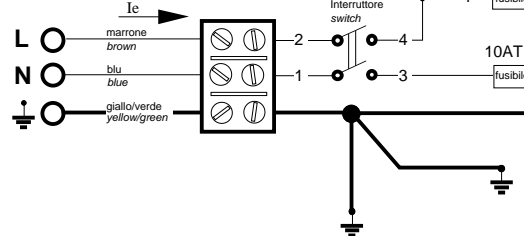

208/230/240V
50/60 Hz
selezionabile
selectable

MSR GOLD1200W SA/DE
Lamp Current I_l = 13,8 A
Starting Voltage V_s = 5 KV

Vedi tabella cavi per sezioni e modelli

		coemar CASTEL GOFFREDO (MN) ITALIA VIA INGILTERRA ZONA IND. EST tel:(0376) 77521 fax:(0376) 780657 www.coemar.com		SCHEMA ELETTRICO / WIRING DIAGRAM FOR Infinity Wash XL Main 208/230/240V	
				SCHEMA No: 260	
No. Data		Descrizione		DISEGNATORE: <i>Maurizio Castelli</i> DATA: 12/07/07	
		MODIFICHE		VERIFICATO: <i>Fabio Alligri</i> DATA: 12/07/07	
				SOTTOSHEMA No: 3	