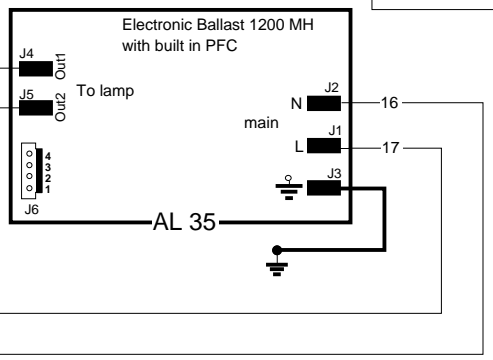

208/230/240V
50/60 Hz
selezionabile
selectable

MSR GOLD1200W SA/DE
Lamp Current I_l = 13,8 A
Starting Voltage V_s = 5 KV

Vedi tabella cavi per sezioni e modelli

		coemar CASTEL GOFFREDO (MN) ITALIA VIA INGILTERRA ZONA IND. EST tel:(0376) 77521 fax:(0376) 780657 www.coemar.com		SCHEMA ELETTRICO / WIRING DIAGRAM FOR Infinity Wash XL Main 208/230/240V	
				SCHEMA No: 260	
No. Data		Descrizione		DISEGNATORE: <i>Maurizio Castelli</i> DATA: 12/07/07	
		MODIFICHE		VERIFICATO: <i>Fabio Alligri</i> DATA: 12/07/07	
				SOTTOSHEMA No: 3	