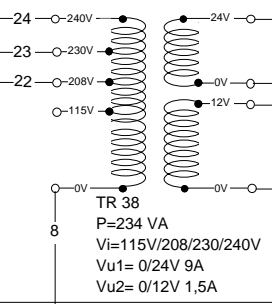

208/230/240V
50/60 Hz
selezionabile
selectable

MSR GOLD1200W SA/DE
Lamp Current I_l = 13,8 A
Starting Voltage V_s = 5 KV

Vedi tabella cavi per sezioni e modelli

		coemar CASTEL GOFFREDO (MN) ITALIA VIA INGILTERRA ZONA IND. EST tel:(0376) 77521 fax:(0376) 780657 www.coemar.com		SCHEMA ELETTRICO / WIRING DIAGRAM FOR Infinity Wash XL Main 208/230/240V	
				SCHEMA No: 260	
No. Data		Descrizione		DISEGNATORE: <i>Maurizio Castelli</i> DATA: 12/07/07	
		MODIFICHE		VERIFICATO: <i>Fabio Alligri</i> DATA: 12/07/07	
				SOTTOSHEMA No: 3	