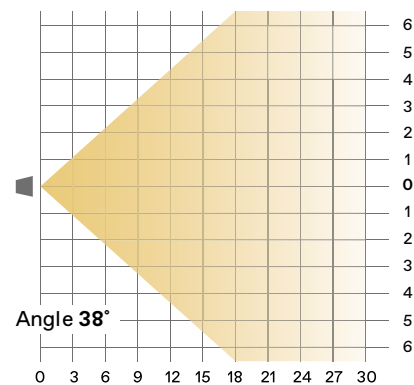

Optic: Medium Zoom

Distance(m)		3	6	9	12	15	18	21	24	27	30	
lux	RED	2.413	603	268	151	97	67	49	38	30	24	
	GREEN	4.406	1.102	490	275	176	122	90	69	54	44	
	BLUE	900	225	100	56	36	25	18	14	11	9	
	LIME	10.763	2.691	1.196	673	431	299	220	168	133	108	
	AMBER	5.775	1.444	642	361	231	160	118	90	71	58	
	FULL	14.863	3.716	1.651	929	595	413	303	232	183	149	
	3.200K	15.125	3.781	1.681	945	605	420	309	236	187	151	
	5.600K	15.506	3.877	1.723	969	620	431	316	242	191	155	
Diameter Ø (m)		0,90	1,79	2,69	3,59	4,48	5,38	6,28	7,17	8,07	8,97	
lux	3.200K	CRI 91.4	TLCI 85									
	5.600K	CRI 91.2	TLCI 84.4									

Optic: Maximum Zoom

Distance(m)		3	6	9	12	15	18	21	24	27	30	
lux	RED	1.075	269	119	67	43	30	22	17	13	11	
	GREEN	2.294	573	255	143	92	64	47	36	28	23	
	BLUE	469	117	52	29	19	13	10	7	6	5	
	LIME	6.056	1.514	673	379	242	168	124	95	75	61	
	AMBER	3.244	8.11	360	203	130	90	66	51	40	32	
	FULL	7.613	1.903	846	476	305	211	155	119	94	76	
	3.200K	7.950	1.988	883	497	318	221	162	124	98	80	
	5.600K	8.306	2.077	923	519	332	231	170	130	103	83	
Diameter Ø (m)		1,22	2,44	3,66	4,88	6,10	7,32	8,54	9,77	10,99	12,21	
lux	3.200K	CRI 91.4	TLCI 85									
	5.600K	CRI 91.2	TLCI 84.4									

LEDko EXT RGBLA Zoom Profile 14°-35°

Optic: **Minimum Zoom**

Distance(m)		3	6	9	12	15	18	21	24	27	30
lux	FULL	12.488	3.122	1.388	780	500	347	255	195	154	125
	3.200K	13.038	3.259	1.449	815	522	362	266	204	161	130
	5.600K	13.806	3.452	1.534	863	552	384	282	216	170	138
Diameter Ø (m)		0,90	1,79	2,69	3,59	4,48	5,38	6,28	7,17	8,07	8,97

Optic: **Maximum Zoom**

Distance(m)		3	6	9	12	15	18	21	24	27	30
lux	FULL	3.356	839	373	210	134	93	68	52	41	34
	3.200K	3.694	923	410	231	148	103	75	58	46	37
	5.600K	3.813	953	424	238	153	106	78	60	47	38
Diameter Ø (m)		2,07	4,13	6,20	8,26	10,33	12,40	14,46	16,53	18,59	20,66