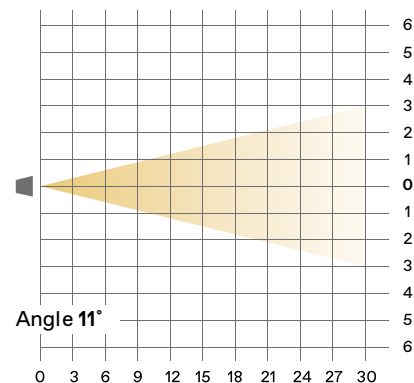

LEDko EXT RGBLA Zoom Profile 10°-25°

Optic: Minimum Zoom

Distance(m)		3	6	9	12	15	18	21	24	27	30	
lux	RED	4.994	1.248	555	312	200	139	102	78	62	50	
	GREEN	10.738	2.684	1.193	671	430	298	219	168	133	107	
	BLUE	2.288	572	254	143	92	64	47	36	28	23	
	LIME	25.213	6.303	2.801	1.576	1.009	700	515	394	311	252	
	AMBER	13.531	3.383	1.503	846	541	376	276	211	167	135	
	FULL	35.350	8.838	3.928	2.209	1.414	982	721	552	436	354	
	3.200K	35.719	8.930	3.969	2.232	1.429	992	729	558	441	357	
	5.600K	35.813	8.953	3.979	2.238	1.433	995	731	560	442	358	
Diameter Ø (m)		0,58	1,16	1,73	2,31	2,89	3,47	4,04	4,62	5,20	5,78	
lux	3.200K	CRI 91.4	TLCI 85									
	5.600K	CRI 91.2	TLCI									