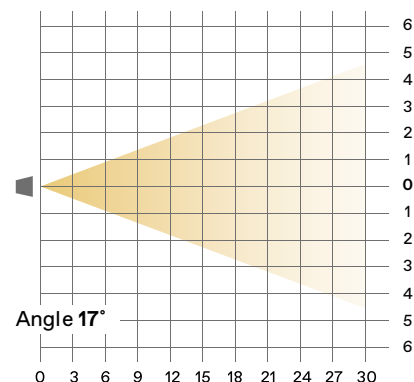

LEDko EXT RGBLA Zoom Profile 10°-25°

Optic: Minimum Zoom

Distance(m)		3	6	9	12	15	18	21	24	27	30	
lux	RED	4.994	1.248	555	312	200	139	102	78	62	50	
	GREEN	10.738	2.684	1.193	671	430	298	219	168	133	107	
	BLUE	2.288	572	254	143	92	64	47	36	28	23	
	LIME	25.213	6.303	2.801	1.576	1.009	700	515	394	311	252	
	AMBER	13.531	3.383	1.503	846	541	376	276	211	167	135	
	FULL	35.350	8.838	3.928	2.209	1.414	982	721	552	436	354	
	3.200K	35.719	8.930	3.969	2.232	1.429	992	729	558	441	357	
	5.600K	35.813	8.953	3.979	2.238	1.433	995	731	560	442	358	
Diameter Ø (m)		0,58	1,16	1,73	2,31	2,89	3,47	4,04	4,62	5,20	5,78	
lux	3.200K	CRI 91.4	TLCI 85									
	5.600K	CRI 91.2	TLCI									

Optic: Medium Zoom

Distance(m)		3	6	9	12	15	18	21	24	27	30	
lux	RED	2.413	603	268	151	97	67	49	38	30	24	
	GREEN	4.406	1.102	490	275	176	122	90	69	54	44	
	BLUE	900	225	100	56	36	25	18	14	11	9	
	LIME	10.763	2.691	1.196	673	431	299	220	168	133	108	
	AMBER	5.775	1.444	642	361	231	160	118	90	71	58	
	FULL	14.863	3.716	1.651	929	595	413	303	232	183	149	
	3.200K	15.125	3.781	1.681	945	605	420	309	236	187	151	
	5.600K	15.506	3.877	1.723	969	620	431	316	242	191	155	
Diameter Ø (m)		0,90	1,79	2,69	3,59	4,48	5,38	6,28	7,17	8,07	8,97	
lux	3.200K	CRI 91.4	TLCI 85									
	5.600K	CRI 91.2	TLCI 84.4									