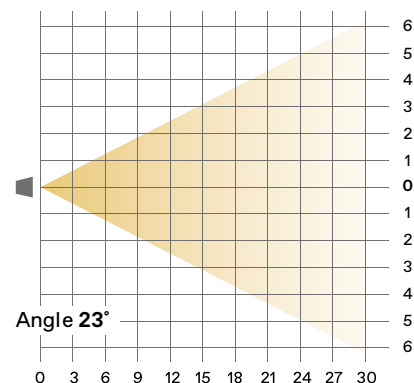

Optic: Maximum Zoom

Distance(m)		3	6	9	12	15	18	21	24	27	30	
lux	RED	1.075	269	119	67	43	30	22	17	13	11	
	GREEN	2.294	573	255	143	92	64	47	36	28	23	
	BLUE	469	117	52	29	19	13	10	7	6	5	
	LIME	6.056	1.514	673	379	242	168	124	95	75	61	
	AMBER	3.244	8.11	360	203	130	90	66	51	40	32	
	FULL	7.613	1.903	846	476	305	211	155	119	94	76	
	3.200K	7.950	1.988	883	497	318	221	162	124	98	80	
	5.600K	8.306	2.077	923	519	332	231	170	130	103	83	
Diameter Ø (m)		1,22	2,44	3,66	4,88	6,10	7,32	8,54	9,77	10,99	12,21	
lux	3.200K	CRI 91.4	TLCI 85									
	5.600K	CRI 91.2	TLCI 84.4