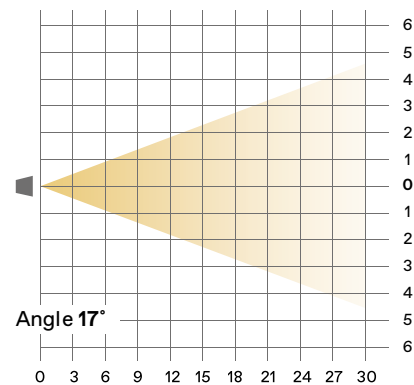

Optic: Medium Zoom

Distance(m)		3	6	9	12	15	18	21	24	27	30	
lux	RED	2.413	603	268	151	97	67	49	38	30	24	
	GREEN	4.406	1.102	490	275	176	122	90	69	54	44	
	BLUE	900	225	100	56	36	25	18	14	11	9	
	LIME	10.763	2.691	1.196	673	431	299	220	168	133	108	
	AMBER	5.775	1.444	642	361	231	160	118	90	71	58	
	FULL	14.863	3.716	1.651	929	595	413	303	232	183	149	
	3.200K	15.125	3.781	1.681	945	605	420	309	236	187	151	
	5.600K	15.506	3.877	1.723	969	620	431	316	242	191	155	
Diameter Ø (m)		0,90	1,79	2,69	3,59	4,48	5,38	6,28	7,17	8,07	8,97	
lux	3.200K	CRI 91.4	TLCI 85									
	5.600K	CRI 91.2	TLCI 84.4									

Optic: Maximum Zoom

Distance(m)		3	6	9	12	15	18	21	24	27	30	
lux	RED	1.075	269	119	67	43	30	22	17	13	11	
	GREEN	2.294	573	255	143	92	64	47	36	28	23	
	BLUE	469	117	52	29	19	13	10	7	6	5	
	LIME	6.056	1.514	673	379	242	168	124	95	75	61	
	AMBER	3.244	8.11	360	203	130	90	66	51	40	32	
	FULL	7.613	1.903	846	476	305	211	155	119	94	76	
	3.200K	7.950	1.988	883	497	318	221	162	124	98	80	
	5.600K	8.306	2.077	923	519	332	231	170	130	103	83	
Diameter Ø (m)		1,22	2,44	3,66	4,88	6,10	7,32	8,54	9,77	10,99	12,21	
lux	3.200K	CRI 91.4	TLCI 85									
	5.600K	CRI 91.2	TLCI 84.4									

LEDko EXT RGBLA Zoom Profile 14°-35°

Optic: **Minimum Zoom**

Distance(m)		3	6	9	12	15	18	21	24	27	30
lux	FULL	12.488	3.122	1.388	780	500	347	255	195	154	125
	3.200K	13.038	3.259	1.449	815	522	362	266	204	161	130
	5.600K	13.806	3.452	1.534	863	552	384	282	216	170	138
Diameter Ø (m)		0,90	1,79	2,69	3,59	4,48	5,38	6,28	7,17	8,07	8,97

Optic: **Maximum Zoom**

Distance(m)		3	6	9	12	15	18	21	24	27	30
lux	FULL	3.356	839	373	210	134	93	68	52	41	34
	3.200K	3.694	923	410	231	148	103	75	58	46	37
	5.600K	3.813	953	424	238	153	106	78	60	47	38
Diameter Ø (m)		2,07	4,13	6,20	8,26	10,33	12,40	14,46	16,53	18,59	20,66