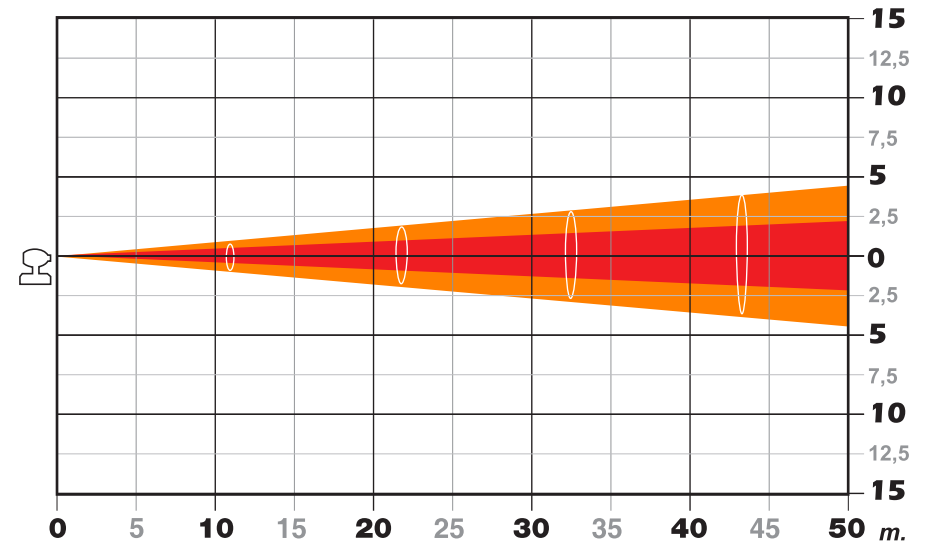

Variable beam angle (max size)

Distance (m.)	5	10	15	20	25	30	35	40	45	50	Lumen
Luminous emittance (Lux)	424000	106000	47111	26500	16960	11778	8653	6625	5235	4240	124225
ø m.	0,61	1,22	1,83	2,45	3,06	3,67	4,28	4,89	5,50	8,75	

Angle: 7°

Variable beam angle (min size)

Distance (m.)	5	10	15	20	25	30	35	40	45	50	Lumen
Luminous emittance (Lux)	420000	105000	46667	26250	16800	11667	8571	6563	5185	4200	22607
ø m.	0,26	0,52	0,79	1,05	1,31	1,57	1,83	2,09	2,36	2,62	

Prodotto/Product:
Infinity ACL M

Lampada/Lamp Philips MSR GOLD 700 minifast fit

Date : 06/04/2012

Ver. N° 1.2

Frost 1st step

Distance (m.)	5	10	15	20	25	30	35	40	45	50	Lumen
Luminous emittance (Lux)	120000	30000	13333	7500	4800	3333	2449	1875	1481	1200	11482
1/2 peak angle θ (m.)	0,35	0,70	1,05	1,40	1,75	2,10	2,44	2,79	3,14	3,49	
1/10 peak angle θ (m.)	0,61	1,22	1,83	2,45	3,06	3,67	4,28	4,87	5,50	6,12	

1/2 peak angle: 4°

1/10 peak angle: 7°

Frost 2nd step

Distance (m.)	5	10	15	20	25	30	35	40	45	50	Lumen
Luminous emittance (Lux)	66800	16700	7442	4175	2672	1856	1363	1044	825	668	9986
1/2 peak angle θ (m.)	0,44	0,87	1,31	1,75	2,18	2,62	3,06	3,49	3,93	4,37	
1/10 peak angle θ (m.)	0,87	1,75	2,62	3,50	4,37	5,25	6,12	7	7,87	8,75	