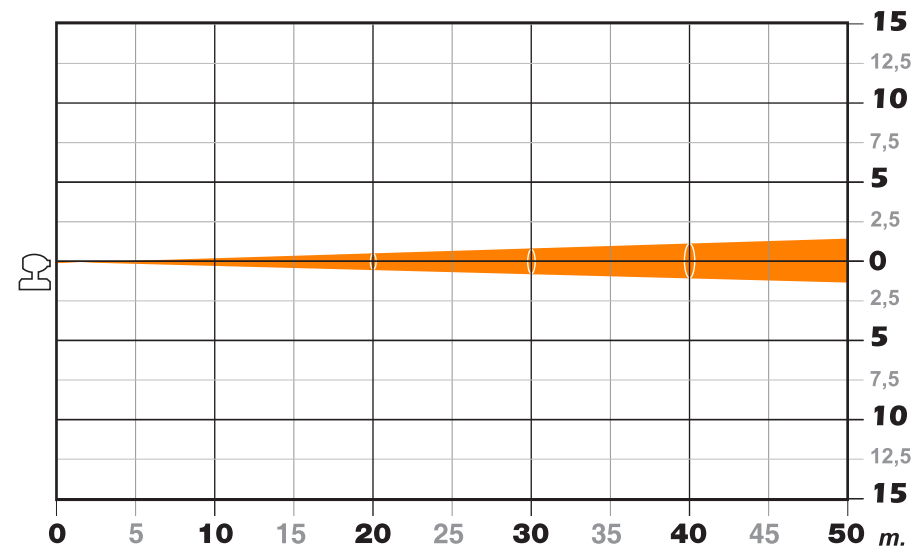

Variable beam angle (max size)

Distance (m.)	5	10	15	20	25	30	35	40	45	50	Lumen
Luminous emittance (Lux)	424000	106000	47111	26500	16960	11778	8653	6625	5235	4240	124225
ø m.	0,61	1,22	1,83	2,45	3,06	3,67	4,28	4,89	5,50	8,75	

Angle: 7°

Variable beam angle (min size)

Distance (m.)	5	10	15	20	25	30	35	40	45	50	Lumen
Luminous emittance (Lux)	420000	105000	46667	26250	16800	11667	8571	6563	5185	4200	22607
ø m.	0,26	0,52	0,79	1,05	1,31	1,57	1,83	2,09	2,36	2,62	

Prodotto/Product:
Infinity ACL M

Lampada/Lamp Philips MSR GOLD 700 minifast fit

Date : 06/04/2012

Ver. N° 1.2

Frost 1st step

Distance (m.)	5	10	15	20	25	30	35	40	45	50	Lumen
Luminous emittance (Lux)	120000	30000	13333	7500	4800	3333	2449	1875	1481	1200	11482
1/2 peak angle θ (m.)	0,35	0,70	1,05	1,40	1,75	2,10	2,44	2,79	3,14	3,49	
1/10 peak angle θ (m.)	0,61	1,22	1,83	2,45	3,06	3,67	4,28	4,87	5,50	6,12	

1/2 peak angle: 4°

1/10 peak angle: 7°

Frost 2nd step

Distance (m.)	5	10	15	20	25	30	35	40	45	50	Lumen
Luminous emittance (Lux)	66800	16700	7442	4175	2672	1856	1363	1044	825	668	9986
1/2 peak angle θ (m.)	0,44	0,87	1,31	1,75	2,18	2,62	3,06	3,49	3,93	4,37	
1/10 peak angle θ (m.)	0,87	1,75	2,62	3,50	4,37	5,25	6,12	7	7,87	8,75	