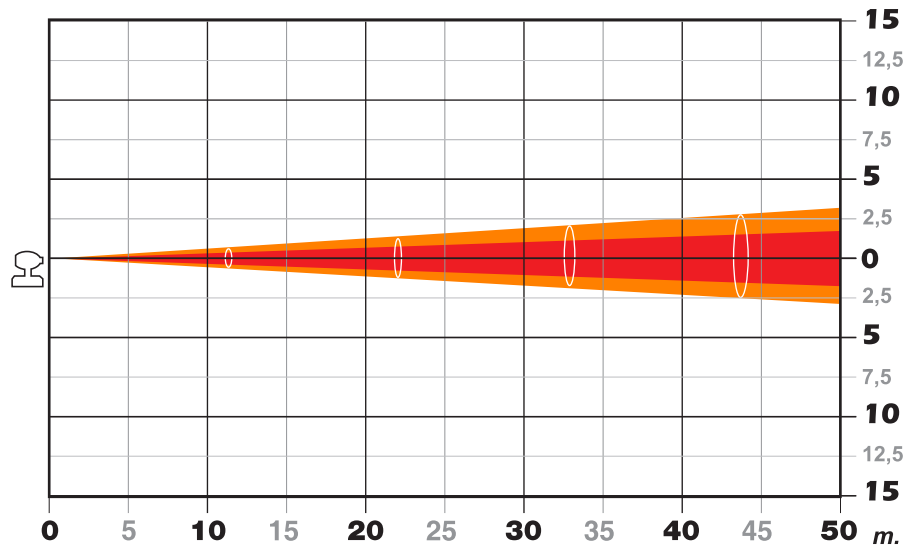

Variable beam angle (max size)

Distance (m.)	5	10	15	20	25	30	35	40	45	50	Lumen
Luminous emittance (Lux)	424000	106000	47111	26500	16960	11778	8653	6625	5235	4240	124225
ø m.	0,61	1,22	1,83	2,45	3,06	3,67	4,28	4,89	5,50	8,75	

Angle: 7°

Variable beam angle (min size)

Distance (m.)	5	10	15	20	25	30	35	40	45	50	Lumen
Luminous emittance (Lux)	420000	105000	46667	26250	16800	11667	8571	6563	5185	4200	22607
ø m.	0,26	0,52	0,79	1,05	1,31	1,57	1,83	2,09	2,36	2,62	

Prodotto/Product:
Infinity ACL M

Lampada/Lamp Philips MSR GOLD 700 minifast fit

Date : 06/04/2012

Ver. N° 1.2

Frost 1st step

Distance (m.)	5	10	15	20	25	30	35	40	45	50	Lumen
Luminous emittance (Lux)	120000	30000	13333	7500	4800	3333	2449	1875	1481	1200	11482
1/2 peak angle θ (m.)	0,35	0,70	1,05	1,40	1,75	2,10	2,44	2,79	3,14	3,49	
1/10 peak angle θ (m.)	0,61	1,22	1,83	2,45	3,06	3,67	4,28	4,87	5,50	6,12	

1/2 peak angle: 4°

1/10 peak angle: 7°

Frost 2nd step

Distance (m.)	5	10	15	20	25	30	35	40	45	50	Lumen
Luminous emittance (Lux)	66800	16700	7442	4175	2672	1856	1363	1044	825	668	9986
1/2 peak angle θ (m.)	0,44	0,87	1,31	1,75	2,18	2,62	3,06	3,49	3,93	4,37	
1/10 peak angle θ (m.)	0,87	1,75	2,62	3,50	4,37	5,25	6,12	7	7,87	8,75	