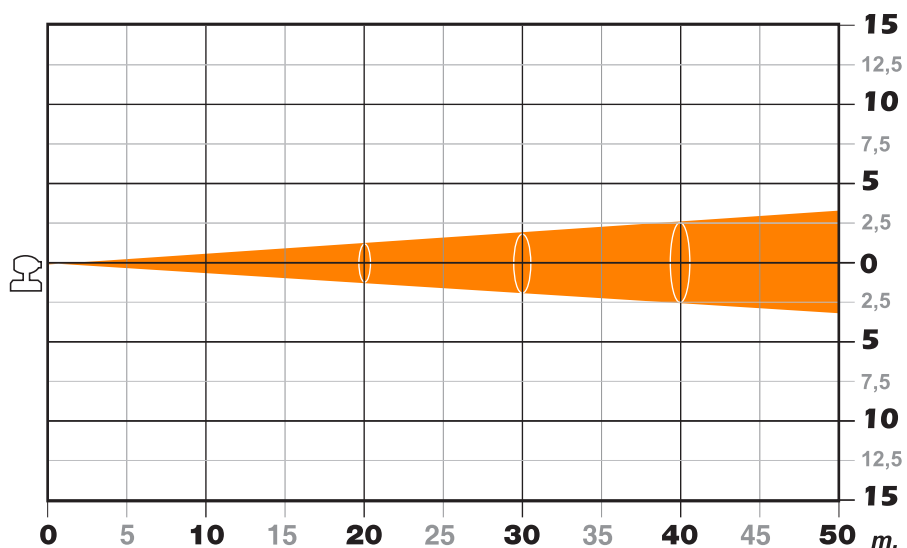

Variable beam angle (max size)

Distance (m.)	5	10	15	20	25	30	35	40	45	50	Lumen
Luminous emittance (Lux)	424000	106000	47111	26500	16960	11778	8653	6625	5235	4240	124225
ø m.	0,61	1,22	1,83	2,45	3,06	3,67	4,28	4,89	5,50	8,75	

Angle: 7°

Variable beam angle (min size)

Distance (m.)	5	10	15	20	25	30	35	40	45	50	Lumen
Luminous emittance (Lux)	420000	105000	46667	26250	16800	11667	8571	6563	5185	4200	22607
ø m.	0,26	0,52	0,79	1,05	1,31	1,57	1,83	2,09	2,36	2,62	

Prodotto/Product:
Infinity ACL M

Lampada/Lamp Philips MSR GOLD 700 minifast fit

Date : 06/04/2012

Ver. N° 1.2

Frost 1st step

Distance (m.)	5	10	15	20	25	30	35	40	45	50	Lumen
Luminous emittance (Lux)	120000	30000	13333	7500	4800	3333	2449	1875	1481	1200	11482
1/2 peak angle θ (m.)	0,35	0,70	1,05	1,40	1,75	2,10	2,44	2,79	3,14	3,49	
1/10 peak angle θ (m.)	0,61	1,22	1,83	2,45	3,06	3,67	4,28	4,87	5,50	6,12	

1/2 peak angle: 4°

1/10 peak angle: 7°

Frost 2nd step

Distance (m.)	5	10	15	20	25	30	35	40	45	50	Lumen
Luminous emittance (Lux)	66800	16700	7442	4175	2672	1856	1363	1044	825	668	9986
1/2 peak angle θ (m.)	0,44	0,87	1,31	1,75	2,18	2,62	3,06	3,49	3,93	4,37	
1/10 peak angle θ (m.)	0,87	1,75	2,62	3,50	4,37	5,25	6,12	7	7,87	8,75	