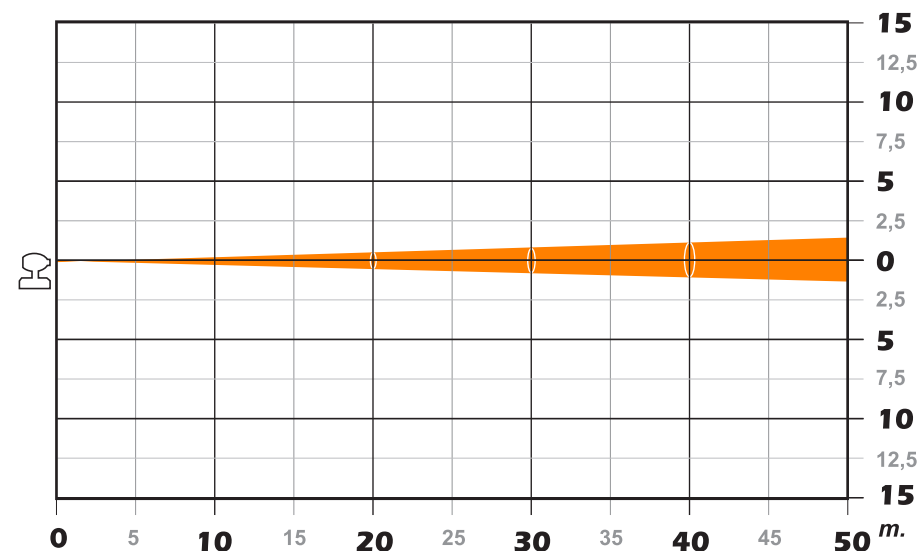

## Variable beam angle (max size)

Distance (m.)	5	10	15	20	25	30	35	40	45	50	Lumen
Luminous emittance (Lux)	20300	5075	2256	1269	812	564	414	317	251	203	5947
ø m.	0,61	1,22	1,83	2,45	3,06	3,67	4,28	4,89	5,50	6,12	

Angle: 7°

## Variable beam angle (min size)

Distance (m.)	5	10	15	20	25	30	35	40	45	50	Lumen
Luminous emittance (Lux)	20300	5075	2256	1269	812	564	414	317	251	203	1092
ø m.	0,26	0,52	0,79	1,05	1,31	1,57	1,83	2,09	2,36	2,62	