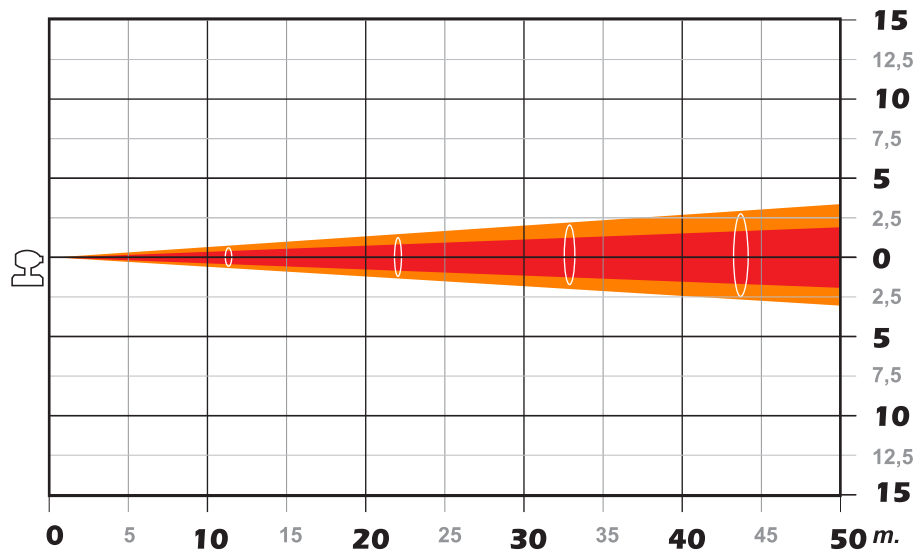

## Variable beam angle (max size)

Distance (m.)	5	10	15	20	25	30	35	40	45	50	Lumen
Luminous emittance (Lux)	20300	5075	2256	1269	812	564	414	317	251	203	5947
ø m.	0,61	1,22	1,83	2,45	3,06	3,67	4,28	4,89	5,50	6,12	

## Variable beam angle (min size)

Distance (m.)	5	10	15	20	25	30	35	40	45	50	Lumen
Luminous emittance (Lux)	20300	5075	2256	1269	812	564	414	317	251	203	1092
ø m.	0,26	0,52	0,79	1,05	1,31	1,57	1,83	2,09	2,36	2,62	

## Frost 1st step

Distance (m.)	5	10	15	20	25	30	35	40	45	50	Lumen
Luminous emittance (Lux)	12350	3088	1372	772	494	343	252	193	152	124	1846
1/2 peak angle $\alpha$ (m.)	0,44	0,87	1,31	1,75	2,18	2,62	3,06	3,49	3,93	4,37	
1/10 peak angle $\alpha$ (m.)	0,70	1,40	2,10	2,80	3,50	4,20	4,89	5,59	6,29	6,99	

1/2 peak angle: 5°

1/10 peak angle: 8°