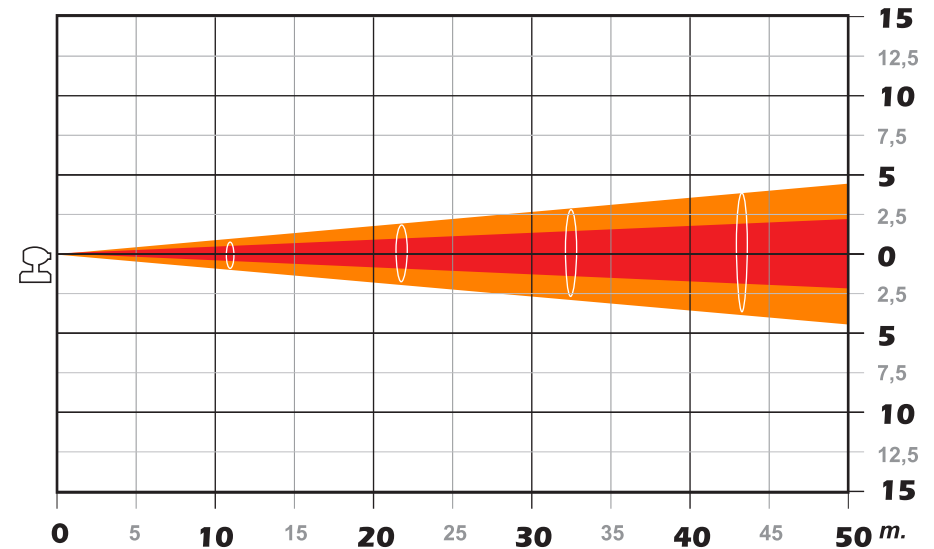

Frost 2nd step

Distance (m.)	5	10	15	20	25	30	35	40	45	50	Lumen
Luminous emittance (Lux)	7730	1933	859	483	309	215	158	121	95	77	1155
1/2 peak angle α (m.)	0,44	0,87	1,31	1,75	2,18	2,62	3,06	3,49	3,93	4,37	
1/10 peak angle α (m.)	0,87	1,75	2,62	3,50	4,37	5,25	6,12	7	7,87	8,75