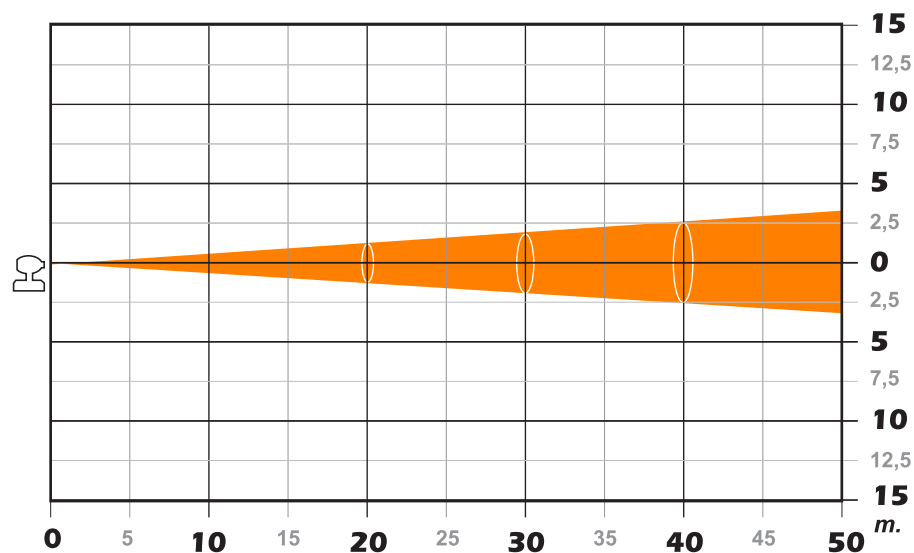

## Variable beam angle (max size)

Distance (m.)	5	10	15	20	25	30	35	40	45	50	Lumen
Luminous emittance (Lux)	20300	5075	2256	1269	812	564	414	317	251	203	5947
ø m.	0,61	1,22	1,83	2,45	3,06	3,67	4,28	4,89	5,50	6,12	

Angle: 7°

## Variable beam angle (min size)

Distance (m.)	5	10	15	20	25	30	35	40	45	50	Lumen
Luminous emittance (Lux)	20300	5075	2256	1269	812	564	414	317	251	203	1092
ø m.	0,26	0,52	0,79	1,05	1,31	1,57	1,83	2,09	2,36	2,62	