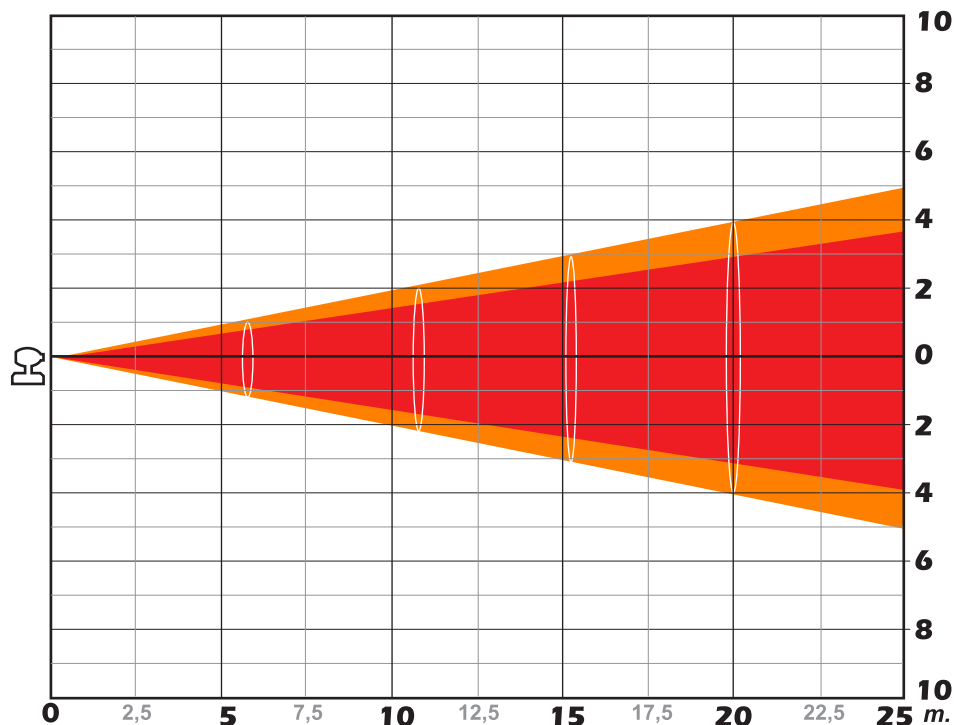

1/2 peak angle: 11°

1/10 peak angle: 16°

Zoom max 2X

Distance (m.)	2,5	5	7,5	10	12,5	15	17,5	20	22,5	25	Lumen
Luminous emittance (Lux)	3248	812	361	203	130	90	66	51	40	32	2137
1/2 peak angle θ (m.)	0,93	1,85	2,78	3,71	4,63	5,56	6,49	7,41	8,34	9,27	
1/10 peak angle θ (m.)	1,48	2,96	4,44	5,92	7,41	8,89	10,37	11,85	13,33	14,81	

Prodotto/Product:
Infinity Wash M

Lampada/Lamp 750W halogen minifast fit

Date : 06/04/2012

Ver. N° 1.2

Zoom min. 3X

Distance (m.)	2,5	5	7,5	10	12,5	15	17,5	20	22,5	25	Lumen
Luminous emittance (Lux)	11520	2880	1280	720	461	320	235	180	142	115	4979
1/2 peak angle θ (m.)	0,75	1,49	2,24	2,99	3,74	4,48	5,23	5,98	6,73	7,47	
1/10 peak angle θ (m.)	0,97	1,94	2,92	3,89	4,86	5,83	6,80	7,78	8,75	9,72	

1/2 peak angle: 17°

1/10 peak angle: 22°

Zoom max. 3X

Distance (m.)	2,5	5	7,5	10	12,5	15	17,5	20	22,5	25	Lumen
Luminous emittance (Lux)	1044	261	116	65	42	29	21	16	13	10	1499
1/2 peak angle θ (m.)	1,39	2,77	4,16	5,55	6,93	8,32	9,71	11,09	12,48	13,87	
1/10 peak angle θ (m.)	2,66	5,32	7,98	10,63	13,29	15,95	18,61	21,27	23,96	26,59	