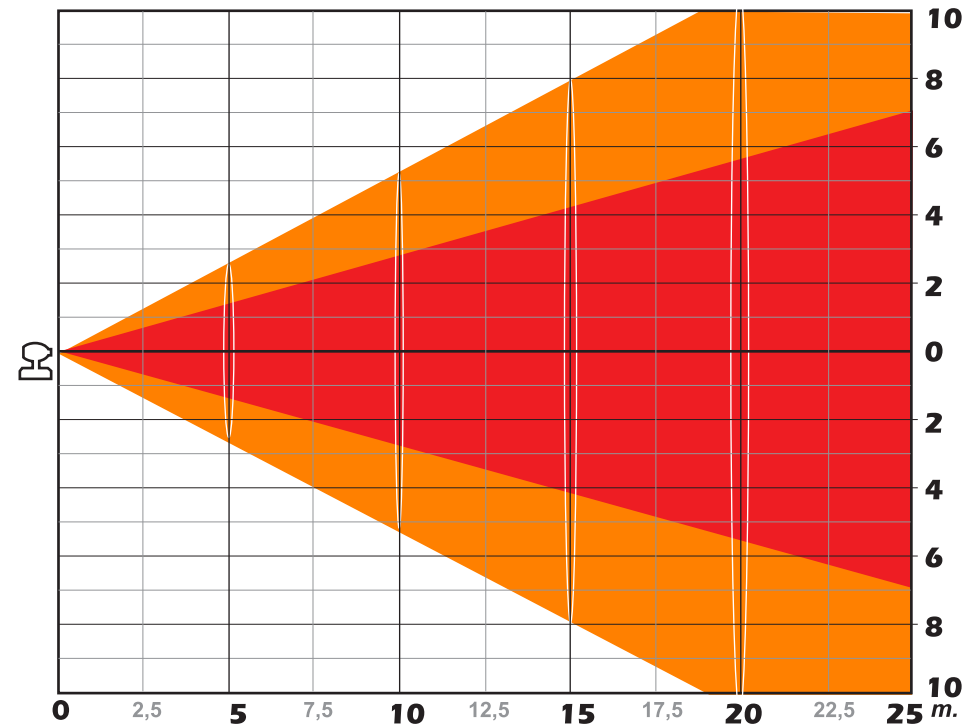

1/2 peak angle: 11°

1/10 peak angle: 16°

Zoom max 2X

Distance (m.)	2,5	5	7,5	10	12,5	15	17,5	20	22,5	25	Lumen
Luminous emittance (Lux)	3248	812	361	203	130	90	66	51	40	32	2137
1/2 peak angle θ (m.)	0,93	1,85	2,78	3,71	4,63	5,56	6,49	7,41	8,34	9,27	
1/10 peak angle θ (m.)	1,48	2,96	4,44	5,92	7,41	8,89	10,37	11,85	13,33	14,81	

Prodotto/Product:
Infinity Wash M

Lampada/Lamp 750W halogen minifast fit

Date : 06/04/2012

Ver. N° 1.2

Zoom min. 3X

Distance (m.)	2,5	5	7,5	10	12,5	15	17,5	20	22,5	25	Lumen
Luminous emittance (Lux)	11520	2880	1280	720	461	320	235	180	142	115	4979
1/2 peak angle θ (m.)	0,75	1,49	2,24	2,99	3,74	4,48	5,23	5,98	6,73	7,47	
1/10 peak angle θ (m.)	0,97	1,94	2,92	3,89	4,86	5,83	6,80	7,78	8,75	9,72	

1/2 peak angle: 17°

1/10 peak angle: 22°

Zoom max. 3X

Distance (m.)	2,5	5	7,5	10	12,5	15	17,5	20	22,5	25	Lumen
Luminous emittance (Lux)	1044	261	116	65	42	29	21	16	13	10	1499
1/2 peak angle θ (m.)	1,39	2,77	4,16	5,55	6,93	8,32	9,71	11,09	12,48	13,87	
1/10 peak angle θ (m.)	2,66	5,32	7,98	10,63	13,29	15,95	18,61	21,27	23,96	26,59	