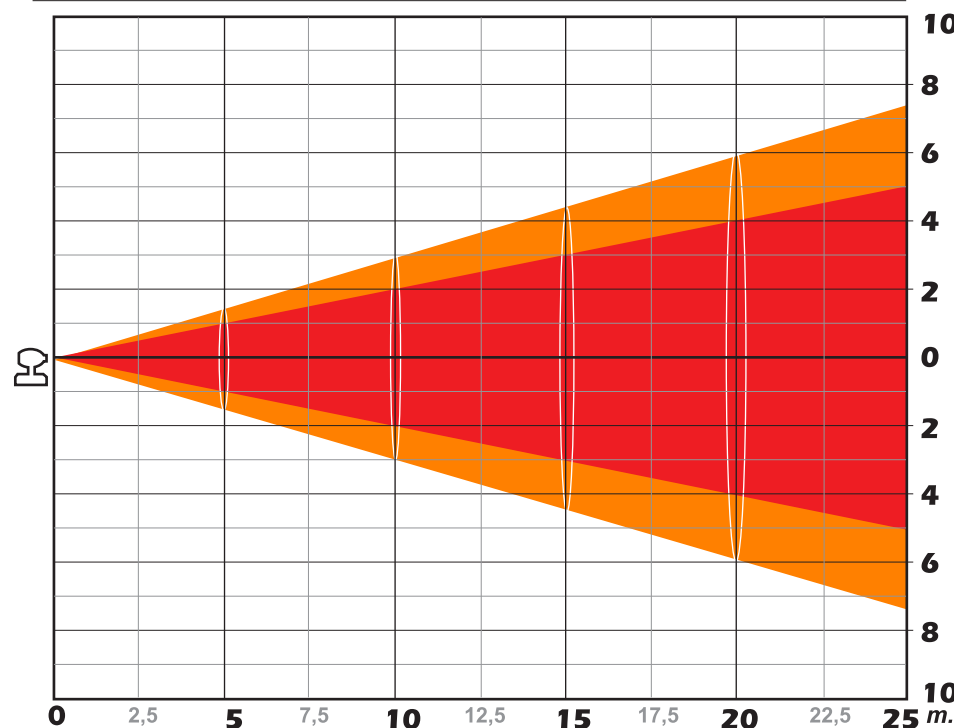

Zoom min. 2X

Distance (m.)	2,5	5	7,5	10	12,5	15	17,5	20	22,5	25	Lumen
Luminous emittance (Lux)	24000	6000	2667	1500	960	667	490	375	296	240	4338
1/2 peak angle θ (m.)	0,48	0,96	0,44	1,93	2,41	2,89	3,37	3,85	4,33	4,81	
1/10 peak angle θ (m.)	0,70	1,41	2,11	2,81	3,51	4,22	4,92	5,42	6,32	7,03	

1/2 peak angle: 11°

1/10 peak angle: 16°

Zoom max 2X

Distance (m.)	2,5	5	7,5	10	12,5	15	17,5	20	22,5	25	Lumen
Luminous emittance (Lux)	3248	812	361	203	130	90	66	51	40	32	2137
1/2 peak angle θ (m.)	0,93	1,85	2,78	3,71	4,63	5,56	6,49	7,41	8,34	9,27	
1/10 peak angle θ (m.)	1,48	2,96	4,44	5,92	7,41	8,89	10,37	11,85	13,33	14,81	

1/2 peak angle: 17°

1/10 peak angle: 22°

Zoom max. 3X

Distance (m.)	2,5	5	7,5	10	12,5	15	17,5	20	22,5	25	Lumen
Luminous emittance (Lux)	1044	261	116	65	42	29	21	16	13	10	1499
1/2 peak angle θ (m.)	1,39	2,77	4,16	5,55	6,93	8,32	9,71	11,09	12,48	13,87	
1/10 peak angle θ (m.)	2,66	5,32	7,98	10,63	13,29	15,95	18,61	21,27	23,96	26,59	