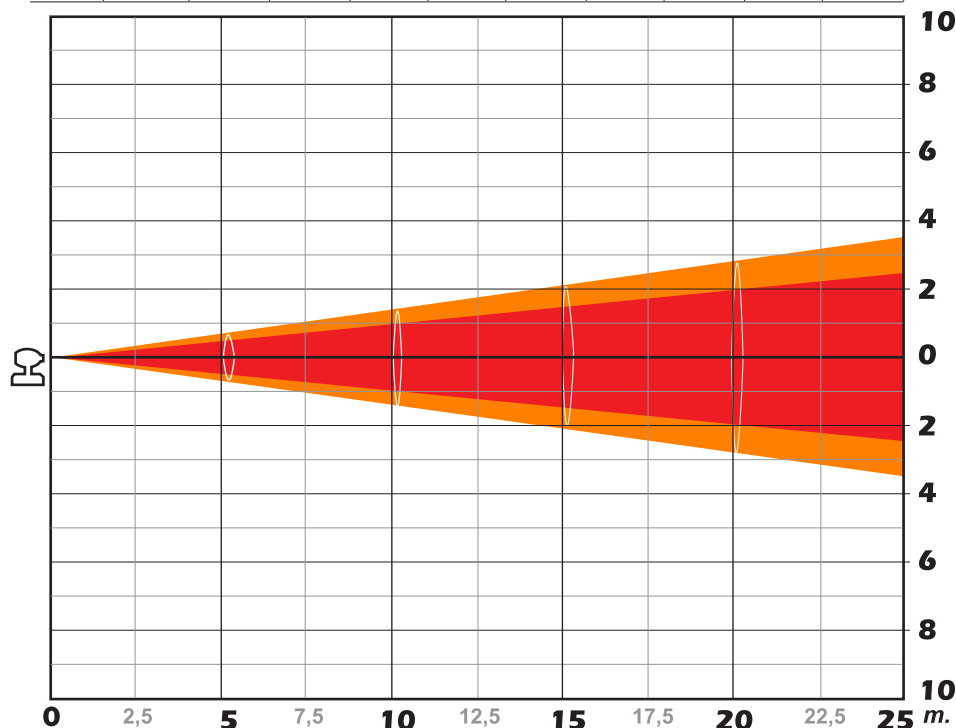

Zoom min. 2X

Distance (m.)	2,5	5	7,5	10	12,5	15	17,5	20	22,5	25	Lumen
Luminous emittance (Lux)	24000	6000	2667	1500	960	667	490	375	296	240	4338
1/2 peak angle θ (m.)	0,48	0,96	0,44	1,93	2,41	2,89	3,37	3,85	4,33	4,81	
1/10 peak angle θ (m.)	0,70	1,41	2,11	2,81	3,51	4,22	4,92	5,42	6,32	7,03	

1/2 peak angle: 11°

1/10 peak angle: 16°

Zoom max 2X

Distance (m.)	2,5	5	7,5	10	12,5	15	17,5	20	22,5	25	Lumen
Luminous emittance (Lux)	3248	812	361	203	130	90	66	51	40	32	2137
1/2 peak angle θ (m.)	0,93	1,85	2,78	3,71	4,63	5,56	6,49	7,41	8,34	9,27	
1/10 peak angle θ (m.)	1,48	2,96	4,44	5,92	7,41	8,89	10,37	11,85	13,33	14,81	

1/2 peak angle: 21°

1/10 peak angle: 33°

via Inghilterra 2/A - 46042 Castel Goffredo (Mantova) Italy
ph. +39 0376 77521 - fax +39 0376 780657
info@coemar.com

Duplication of this drawing, either full or in part, is strictly prohibited without prior written authorization from coemar.
Questo disegno non può essere copiato, riprodotto, mostrato a terzi senza nostra autorizzazione

1/2 peak angle: 17°

1/10 peak angle: 22°

Zoom max. 3X

Distance (m.)	2,5	5	7,5	10	12,5	15	17,5	20	22,5	25	Lumen
Luminous emittance (Lux)	1044	261	116	65	42	29	21	16	13	10	1499
1/2 peak angle θ (m.)	1,39	2,77	4,16	5,55	6,93	8,32	9,71	11,09	12,48	13,87	
1/10 peak angle θ (m.)	2,66	5,32	7,98	10,63	13,29	15,95	18,61	21,27	23,96	26,59	