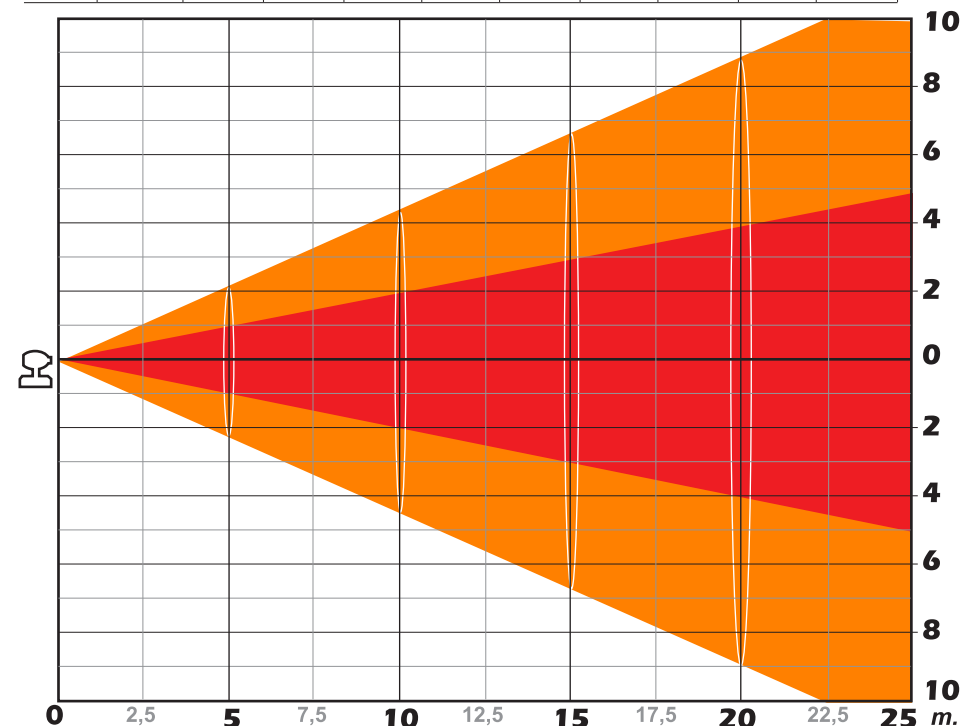

1/2 peak angle: 6°

1/10 peak angle: 13°

Zoom max 2X

Distance (m.)	5	10	15	20	25	30	35	40	45	50	Lumen
Luminous emittance (Lux)	9010	2253	1001	563	360	250	184	141	111	90	10549
1/2 peak angle θ (m.)	1,30	2,59	3,89	5,19	6,49	7,78	9,08	10,38	11,68	12,97	
1/10 peak angle θ (m.)	2,29	4,59	6,88	9,18	11,47	13,77	16,06	18,35	20,65	22,94	

Prodotto/Product:
Infinity Wash M

Lampada/Lamp Philips MSR GOLD 700 minifast fit

Date : 06/04/2012

Ver. N° 1.2

Zoom min. 3X

Distance (m.)	5	10	15	20	25	30	35	40	45	50	Lumen
Luminous emittance (Lux)	35361	8840	3929	2210	1414	982	722	553	437	354	13526
1/2 peak angle θ (m.)	0,70	1,39	2,09	2,79	3,48	4,18	4,88	5,57	6,27	6,97	
1/10 peak angle θ (m.)	1,65	3,30	4,96	6,61	8,26	9,91	11,57	13,22	14,87	16,52	

1/2 peak angle: 8°

1/10 peak angle: 18°

Zoom max. 3X

Distance (m.)	2,5	5	7,5	10	12,5	15	17,5	20	22,5	25	Lumen
Luminous emittance (Lux)	12164	3041	1352	760	487	338	248	190	150	122	8784
1/2 peak angle θ (m.)	1,08	2,17	3,25	4,33	5,42	6,50	7,58	8,67	9,75	10,84	
1/10 peak angle θ (m.)	1,88	3,77	5,65	7,53	9,41	11,30	13,18	15,06	16,94	18,83	