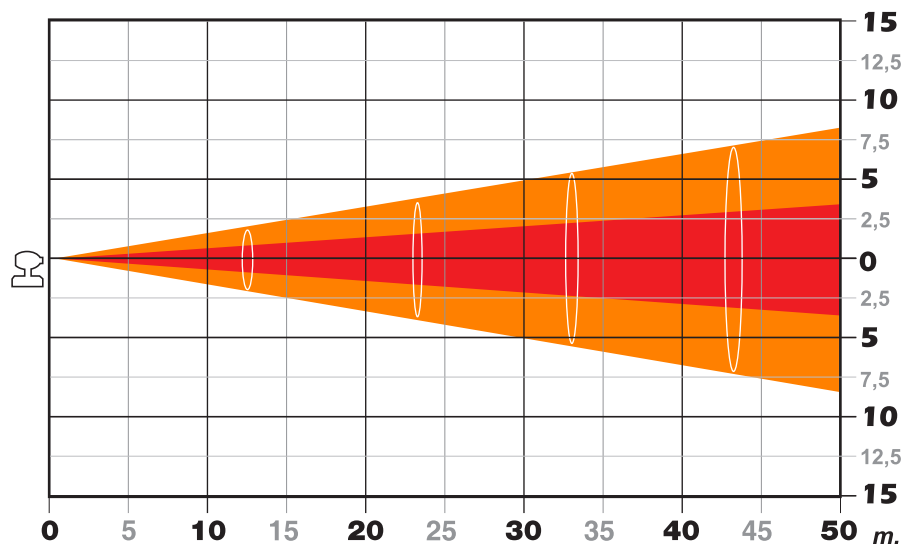

1/2 peak angle: 6°

1/10 peak angle: 13°

Zoom max 2X

Distance (m.)	5	10	15	20	25	30	35	40	45	50	Lumen
Luminous emittance (Lux)	9010	2253	1001	563	360	250	184	141	111	90	10549
1/2 peak angle θ (m.)	1,30	2,59	3,89	5,19	6,49	7,78	9,08	10,38	11,68	12,97	
1/10 peak angle θ (m.)	2,29	4,59	6,88	9,18	11,47	13,77	16,06	18,35	20,65	22,94	

Prodotto/Product:
Infinity Wash M

Lampada/Lamp Philips MSR GOLD 700 minifast fit

Date : 06/04/2012

Ver. N° 1.2

Zoom min. 3X

Distance (m.)	5	10	15	20	25	30	35	40	45	50	Lumen
Luminous emittance (Lux)	35361	8840	3929	2210	1414	982	722	553	437	354	13526
1/2 peak angle θ (m.)	0,70	1,39	2,09	2,79	3,48	4,18	4,88	5,57	6,27	6,97	
1/10 peak angle θ (m.)	1,65	3,30	4,96	6,61	8,26	9,91	11,57	13,22	14,87	16,52	

1/2 peak angle: 8°

1/10 peak angle: 18°

Zoom max. 3X

Distance (m.)	2,5	5	7,5	10	12,5	15	17,5	20	22,5	25	Lumen
Luminous emittance (Lux)	12164	3041	1352	760	487	338	248	190	150	122	8784
1/2 peak angle θ (m.)	1,08	2,17	3,25	4,33	5,42	6,50	7,58	8,67	9,75	10,84	
1/10 peak angle θ (m.)	1,88	3,77	5,65	7,53	9,41	11,30	13,18	15,06	16,94	18,83	