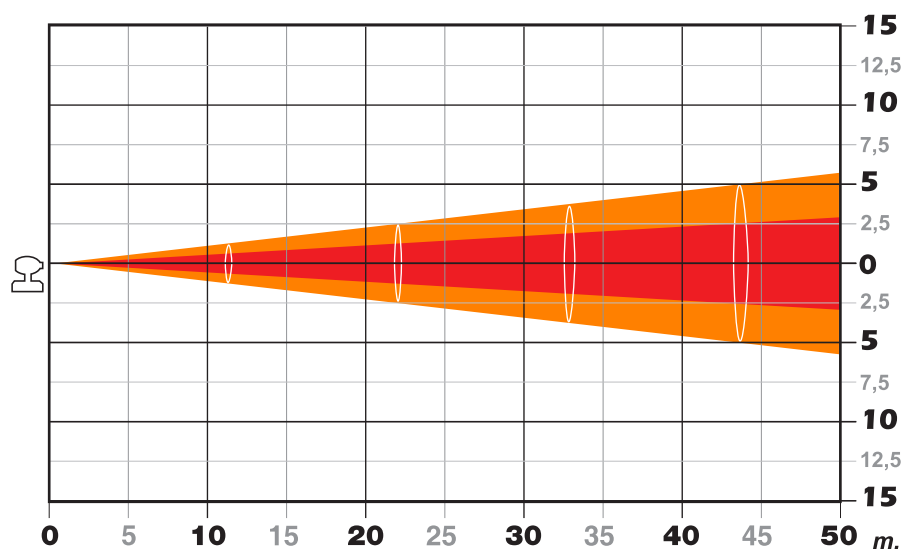

Zoom min. 2X

Distance (m.)	5	10	15	20	25	30	35	40	45	50	Lumen
Luminous emittance (Lux)	35361	18000	8000	4500	2880	2000	1469	1125	889	720	15499
1/2 peak angle θ (m.)	0,52	1,04	1,56	2,07	2,59	3,11	3,63	4,15	4,67	5,19	
1/10 peak angle θ (m.)	1,15	2,31	3,46	4,62	5,77	6,93	8,08	9,23	10,39	11,54	

1/2 peak angle: 6°

1/10 peak angle: 13°

Zoom max 2X

Distance (m.)	5	10	15	20	25	30	35	40	45	50	Lumen
Luminous emittance (Lux)	9010	2253	1001	563	360	250	184	141	111	90	10549
1/2 peak angle θ (m.)	1,30	2,59	3,89	5,19	6,49	7,78	9,08	10,38	11,68	12,97	
1/10 peak angle θ (m.)	2,29	4,59	6,88	9,18	11,47	13,77	16,06	18,35	20,65	22,94	

Prodotto/Product:
Infinity Wash M

Lampada/Lamp Philips MSR GOLD 700 minifast fit

Date : 06/04/2012

Ver. N° 1.2

Zoom min. 3X

Distance (m.)	5	10	15	20	25	30	35	40	45	50	Lumen
Luminous emittance (Lux)	35361	8840	3929	2210	1414	982	722	553	437	354	13526
1/2 peak angle θ (m.)	0,70	1,39	2,09	2,79	3,48	4,18	4,88	5,57	6,27	6,97	
1/10 peak angle θ (m.)	1,65	3,30	4,96	6,61	8,26	9,91	11,57	13,22	14,87	16,52	

1/2 peak angle: 8°

1/10 peak angle: 18°

Zoom max. 3X

Distance (m.)	2,5	5	7,5	10	12,5	15	17,5	20	22,5	25	Lumen
Luminous emittance (Lux)	12164	3041	1352	760	487	338	248	190	150	122	8784
1/2 peak angle θ (m.)	1,08	2,17	3,25	4,33	5,42	6,50	7,58	8,67	9,75	10,84	
1/10 peak angle θ (m.)	1,88	3,77	5,65	7,53	9,41	11,30	13,18	15,06	16,94	18,83	