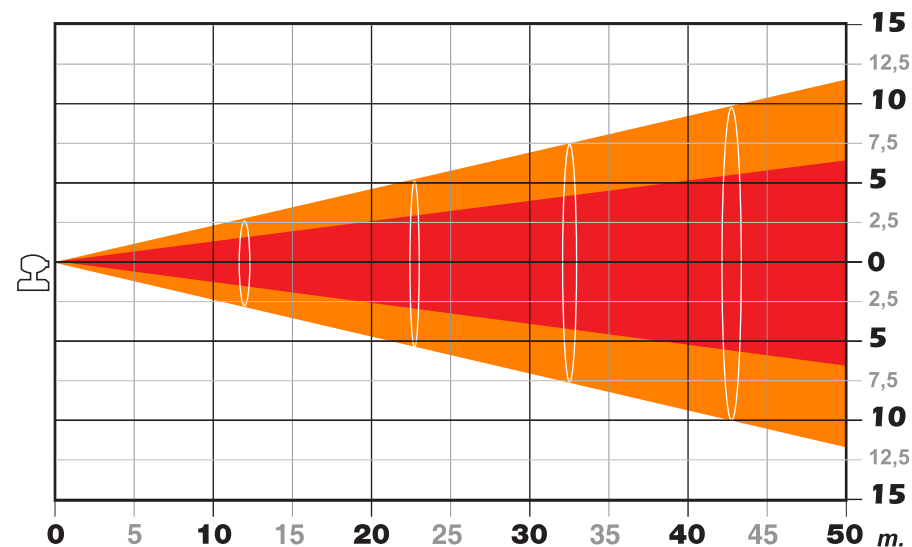

Zoom min. 2X

Distance (m.)	5	10	15	20	25	30	35	40	45	50	Lumen
Luminous emittance (Lux)	35361	18000	8000	4500	2880	2000	1469	1125	889	720	15499
1/2 peak angle θ (m.)	0,52	1,04	1,56	2,07	2,59	3,11	3,63	4,15	4,67	5,19	
1/10 peak angle θ (m.)	1,15	2,31	3,46	4,62	5,77	6,93	8,08	9,23	10,39	11,54	

1/2 peak angle: 6°

1/10 peak angle: 13°

Zoom max 2X

Distance (m.)	5	10	15	20	25	30	35	40	45	50	Lumen
Luminous emittance (Lux)	9010	2253	1001	563	360	250	184	141	111	90	10549
1/2 peak angle θ (m.)	1,30	2,59	3,89	5,19	6,49	7,78	9,08	10,38	11,68	12,97	
1/10 peak angle θ (m.)	2,29	4,59	6,88	9,18	11,47	13,77	16,06	18,35	20,65	22,94	

Prodotto/Product:
Infinity Wash M

Lampada/Lamp Philips MSR GOLD 700 minifast fit

Date : 06/04/2012

Ver. N° 1.2

Zoom min. 3X

Distance (m.)	5	10	15	20	25	30	35	40	45	50	Lumen
Luminous emittance (Lux)	35361	8840	3929	2210	1414	982	722	553	437	354	13526
1/2 peak angle θ (m.)	0,70	1,39	2,09	2,79	3,48	4,18	4,88	5,57	6,27	6,97	
1/10 peak angle θ (m.)	1,65	3,30	4,96	6,61	8,26	9,91	11,57	13,22	14,87	16,52	

1/2 peak angle: 8°

1/10 peak angle: 18°

Zoom max. 3X

Distance (m.)	2,5	5	7,5	10	12,5	15	17,5	20	22,5	25	Lumen
Luminous emittance (Lux)	12164	3041	1352	760	487	338	248	190	150	122	8784
1/2 peak angle θ (m.)	1,08	2,17	3,25	4,33	5,42	6,50	7,58	8,67	9,75	10,84	
1/10 peak angle θ (m.)	1,88	3,77	5,65	7,53	9,41	11,30	13,18	15,06	16,94	18,83	