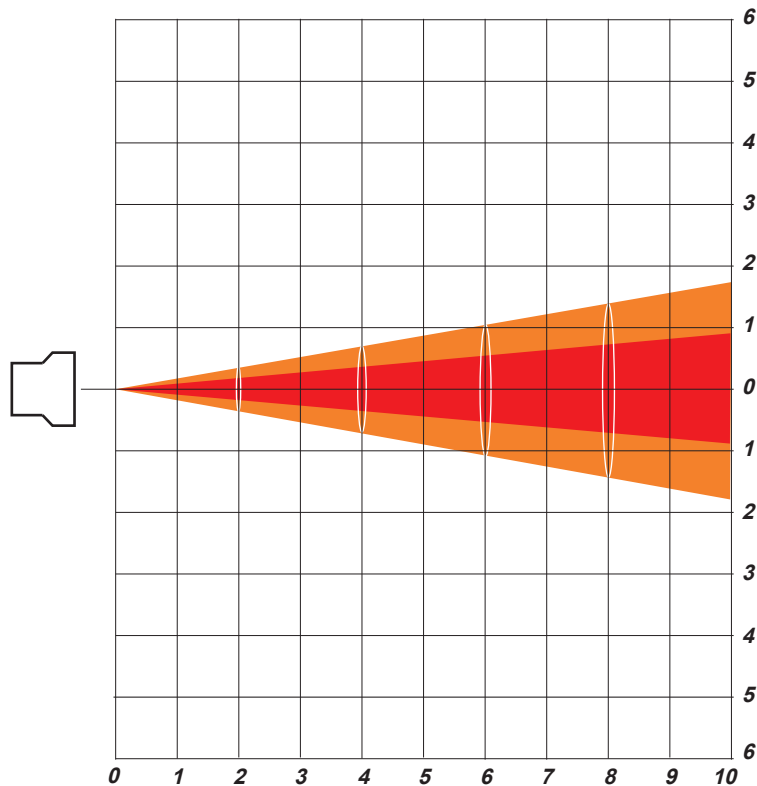

12° Lenses

Distance (m.)	1	2	3	4	5	6	7	8	9	10
Luminous emittance (Lux)	75000	18750	8333	4688	3000	2083	1531	1171	925	925
1/2 peak angle α (m)	0,20	0,40	0,60	0,80	1,00	1,20	1,40	1,60	1,80	2,00
1/10 peak angle α (m)	0,37	0,74	1,12	1,49	1,86	2,23	2,61	2,98	3,35	3,72

1/2 peak angle: 11,4°

1/10 peak angle: 21,1°

30° Lenses

Distance (m.)	1	2	3	4	5	6	7	8	9	10
Luminous emittance (Lux)	20000	5000	2222	1250	800	556	408	313	247	200
1/2 peak angle α (m)	0,36	0,72	1,08	1,44	1,80	2,16	2,52	2,88	3,24	3,60
1/10 peak angle α (m)	0,68	1,37	2,05	2,74	3,42	4,11	4,79	5,48	6,16	6,85

Prodotto/Product:
Panorama Led

°K Setting 3200 K

Date : 16/04/2014

Ver. N° 1

50° Lenses

Distance (m.)	1	2	3	4	5	6	7	8	9	10
Luminous emittance (Lux)	6400	1600	711	400	256	178	131	100	79	64
1/2 peak angle α (m)	0,67	1,34	2,01	2,68	3,35	4,02	4,68	5,35	6,02	6,69
1/10 peak angle α (m)	1,09	2,17	3,26	4,34	5,43	6,52	7,60	8,69	9,77	10,86