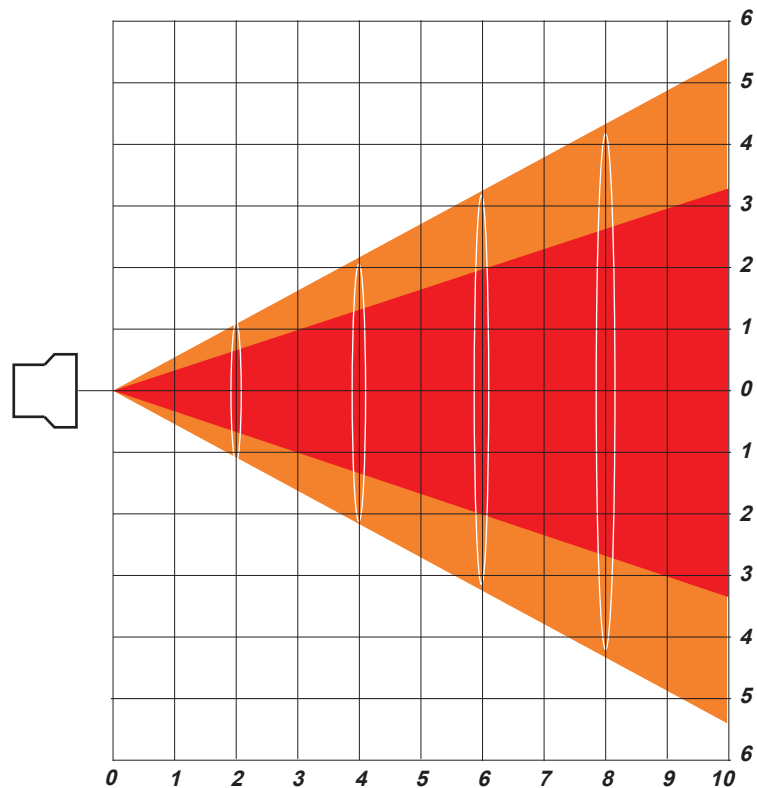

1/2 peak angle: 11,4°

1/10 peak angle: 21,1°

30° Lenses

Distance (m.)	1	2	3	4	5	6	7	8	9	10
Luminous emittance (Lux)	20000	5000	2222	1250	800	556	408	313	247	200
1/2 peak angle α (m)	0,36	0,72	1,08	1,44	1,80	2,16	2,52	2,88	3,24	3,60
1/10 peak angle α (m)	0,68	1,37	2,05	2,74	3,42	4,11	4,79	5,48	6,16	6,85

Prodotto/Product:
Panorama Led

°K Setting 3200 K

Date : 16/04/2014

Ver. N° 1

50° Lenses

Distance (m.)	1	2	3	4	5	6	7	8	9	10
Luminous emittance (Lux)	6400	1600	711	400	256	178	131	100	79	64
1/2 peak angle α (m)	0,67	1,34	2,01	2,68	3,35	4,02	4,68	5,35	6,02	6,69
1/10 peak angle α (m)	1,09	2,17	3,26	4,34	5,43	6,52	7,60	8,69	9,77	10,86