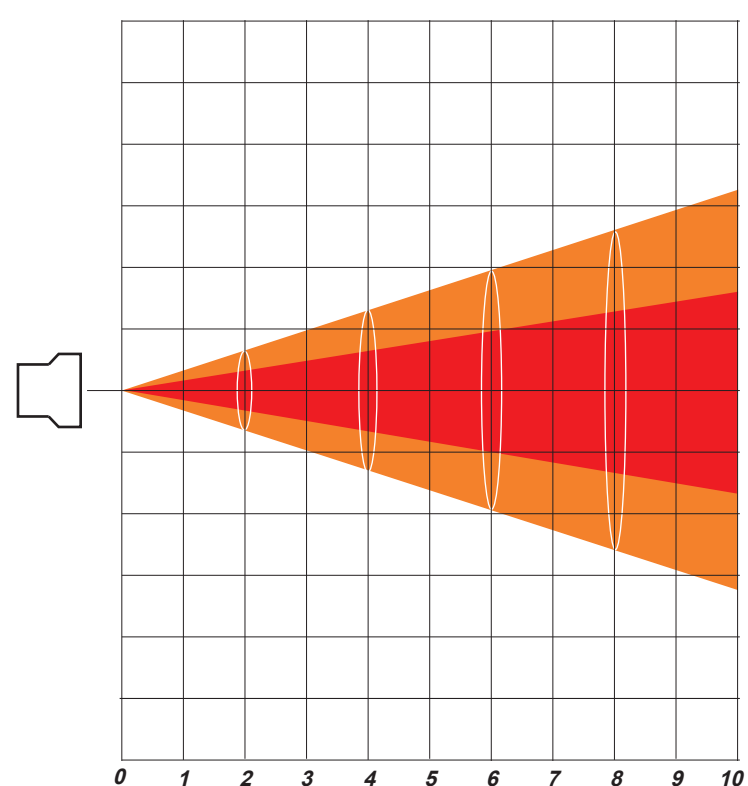

12° Lenses

Distance (m.)	1	2	3	4	5	6	7	8	9	10
Luminous emittance (Lux)	75000	18750	8333	4688	3000	2083	1531	1171	925	925
1/2 peak angle α (m)	0,20	0,40	0,60	0,80	1,00	1,20	1,40	1,60	1,80	2,00
1/10 peak angle α (m)	0,37	0,74	1,12	1,49	1,86	2,23	2,61	2,98	3,35	3,72

1/2 peak angle: 11,4°

1/10 peak angle: 21,1°

30° Lenses

Distance (m.)	1	2	3	4	5	6	7	8	9	10
Luminous emittance (Lux)	20000	5000	2222	1250	800	556	408	313	247	200
1/2 peak angle α (m)	0,36	0,72	1,08	1,44	1,80	2,16	2,52	2,88	3,24	3,60
1/10 peak angle α (m)	0,68	1,37	2,05	2,74	3,42	4,11	4,79	5,48	6,16	6,85

Prodotto/Product:
Panorama Led

°K Setting 3200 K

Date : 16/04/2014

Ver. N° 1

50° Lenses

Distance (m.)	1	2	3	4	5	6	7	8	9	10
Luminous emittance (Lux)	6400	1600	711	400	256	178	131	100	79	64
1/2 peak angle α (m)	0,67	1,34	2,01	2,68	3,35	4,02	4,68	5,35	6,02	6,69
1/10 peak angle α (m)	1,09	2,17	3,26	4,34	5,43	6,52	7,60	8,69	9,77	10,86